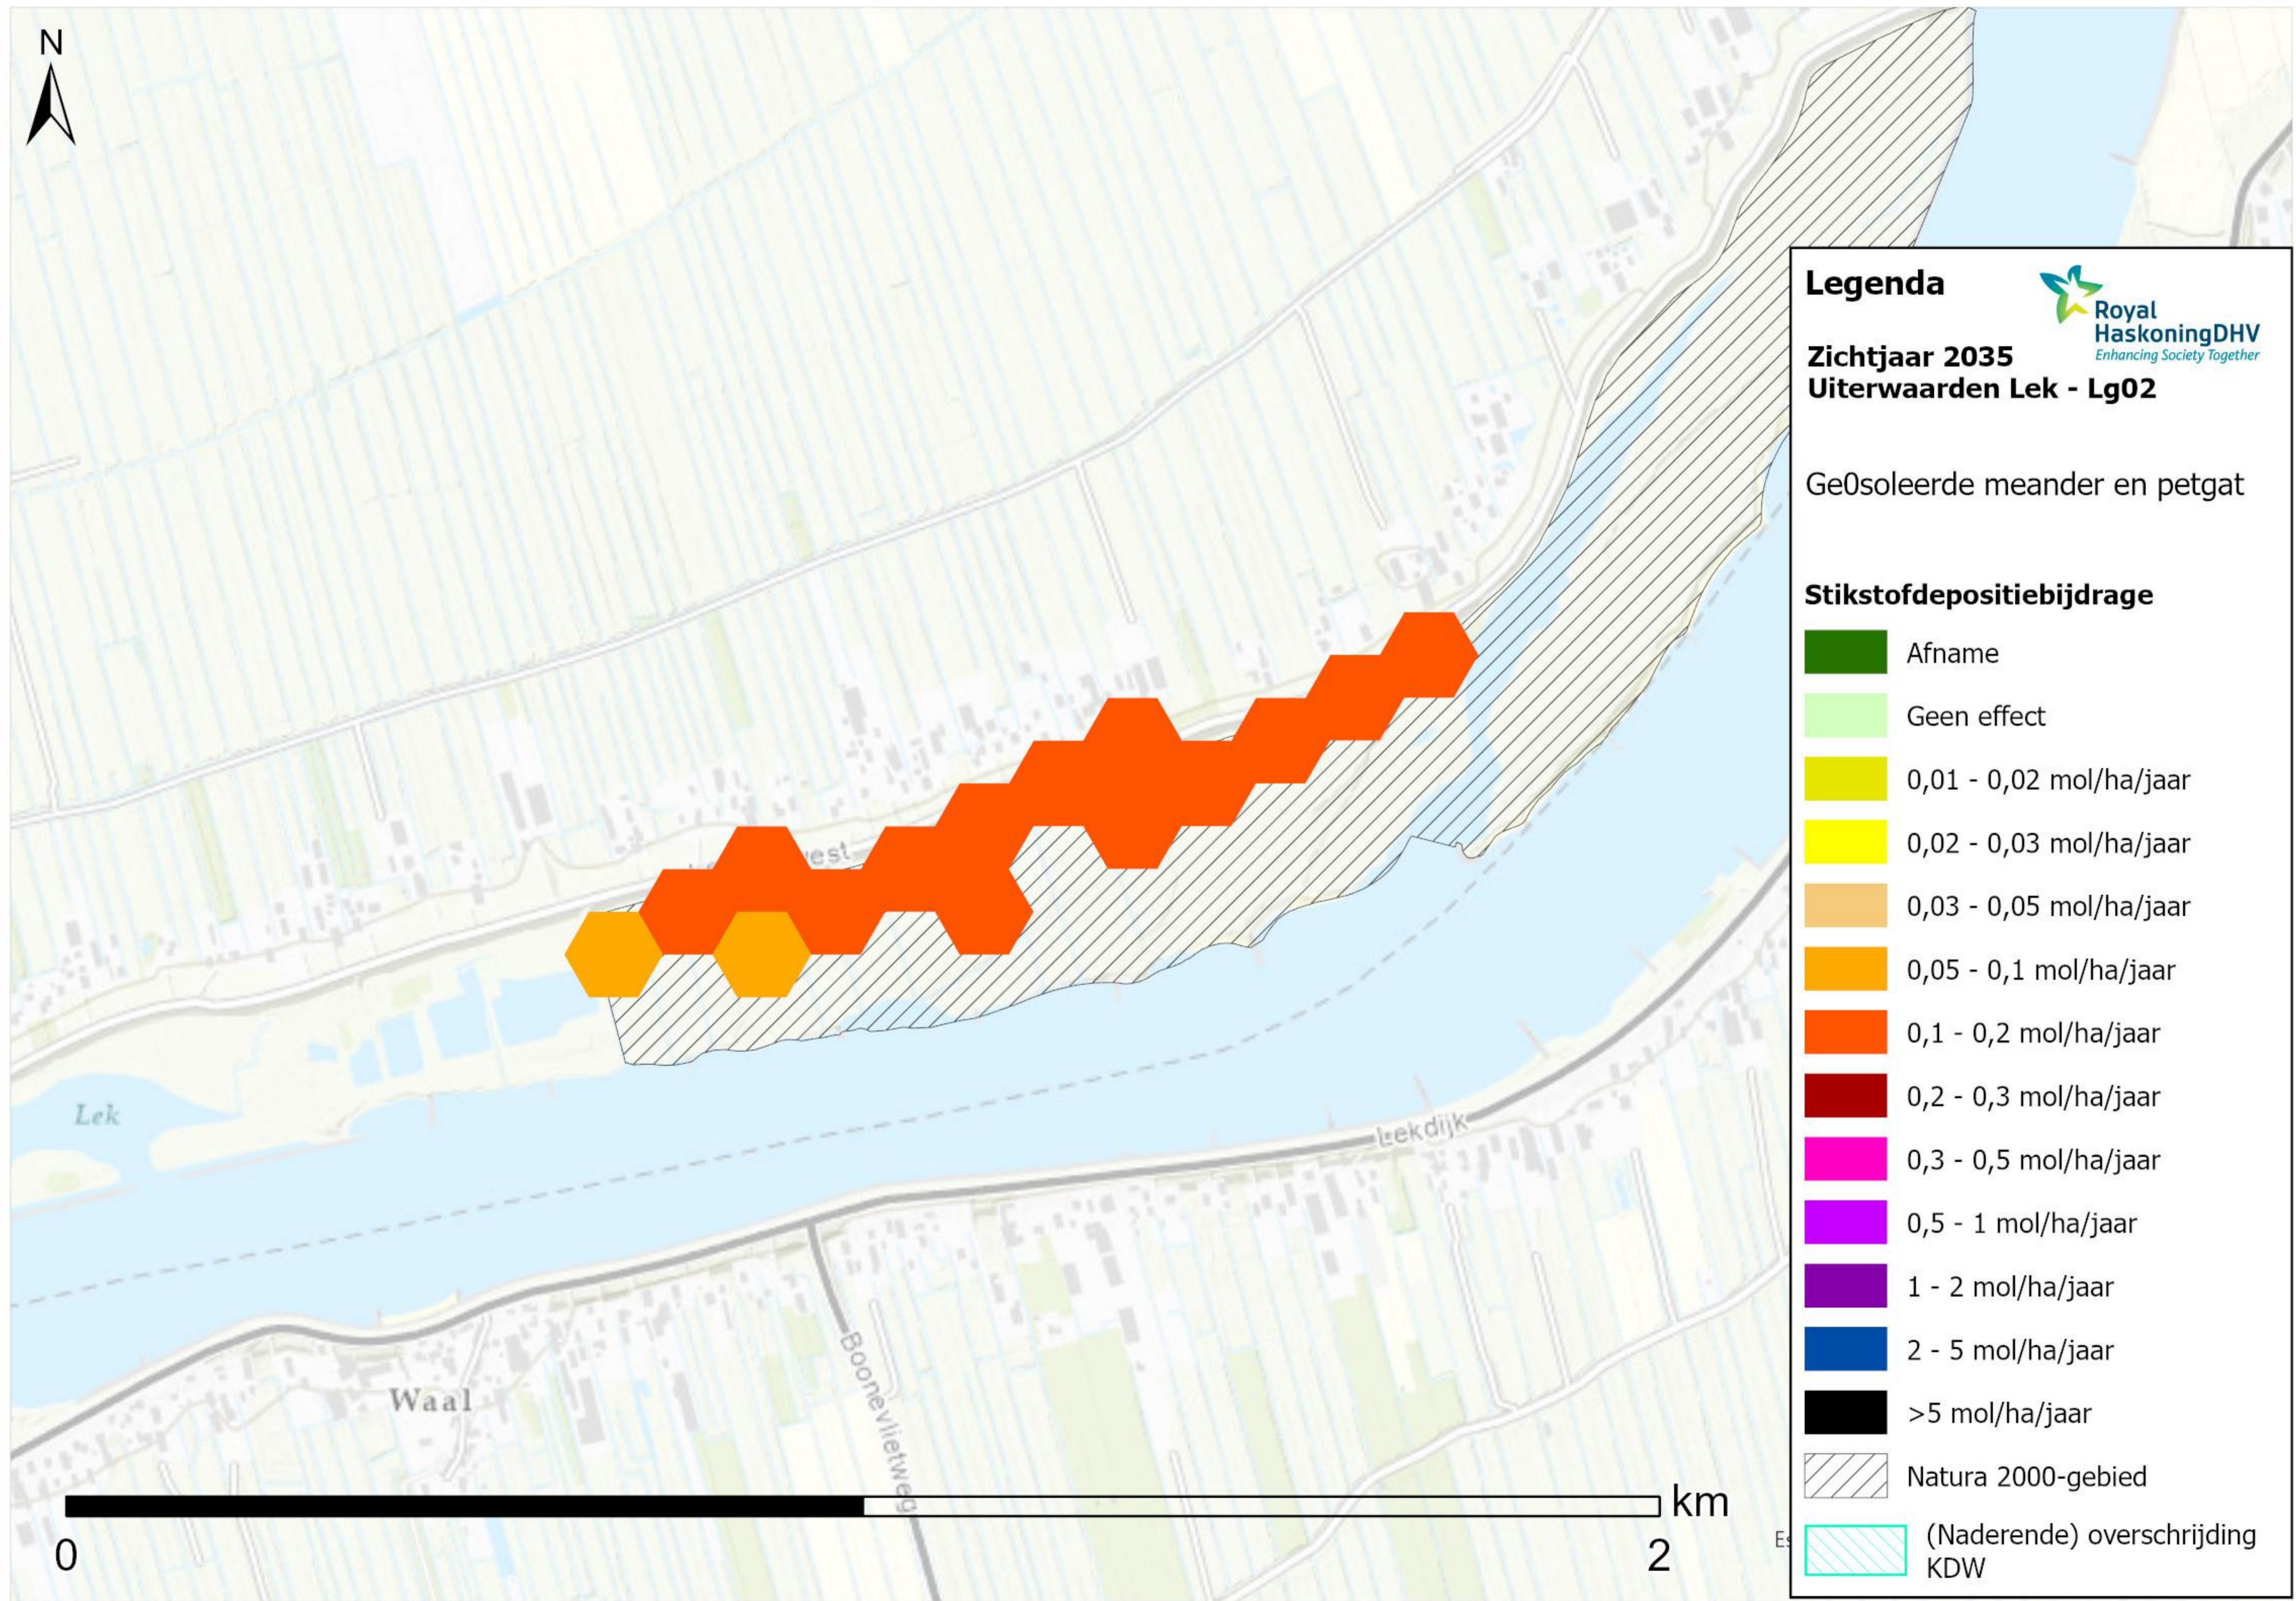

Legenda

Royal HaskoningDHV
Enhancing Society Together

Zichtjaar 2035
Uiterwaarden Lek - H6120

Stroomdalgraslanden

Stikstofdepositiebijdrage

	Afname
	Geen effect
	0,01 - 0,02 mol/ha/jaar
	0,02 - 0,03 mol/ha/jaar
	0,03 - 0,05 mol/ha/jaar
	0,05 - 0,1 mol/ha/jaar
	0,1 - 0,2 mol/ha/jaar
	0,2 - 0,3 mol/ha/jaar
	0,3 - 0,5 mol/ha/jaar
	0,5 - 1 mol/ha/jaar
	1 - 2 mol/ha/jaar
	2 - 5 mol/ha/jaar
	>5 mol/ha/jaar
	Natura 2000-gebied
	(Naderende) overschrijding KDW

Legenda

Royal HaskoningDHV
Enhancing Society Together

Zichtjaar 2035
Uiterwaarden Lek - H6510A

Glanshaver- en vossenstaarthooilanden (glanshaver)
Stikstofdepositiebijdrage

	Afname
	Geen effect
	0,01 - 0,02 mol/ha/jaar
	0,02 - 0,03 mol/ha/jaar
	0,03 - 0,05 mol/ha/jaar
	0,05 - 0,1 mol/ha/jaar
	0,1 - 0,2 mol/ha/jaar
	0,2 - 0,3 mol/ha/jaar
	0,3 - 0,5 mol/ha/jaar
	0,5 - 1 mol/ha/jaar
	1 - 2 mol/ha/jaar
	2 - 5 mol/ha/jaar
	>5 mol/ha/jaar
	Natura 2000-gebied
	(Naderende) overschrijding KDW

0

2 km