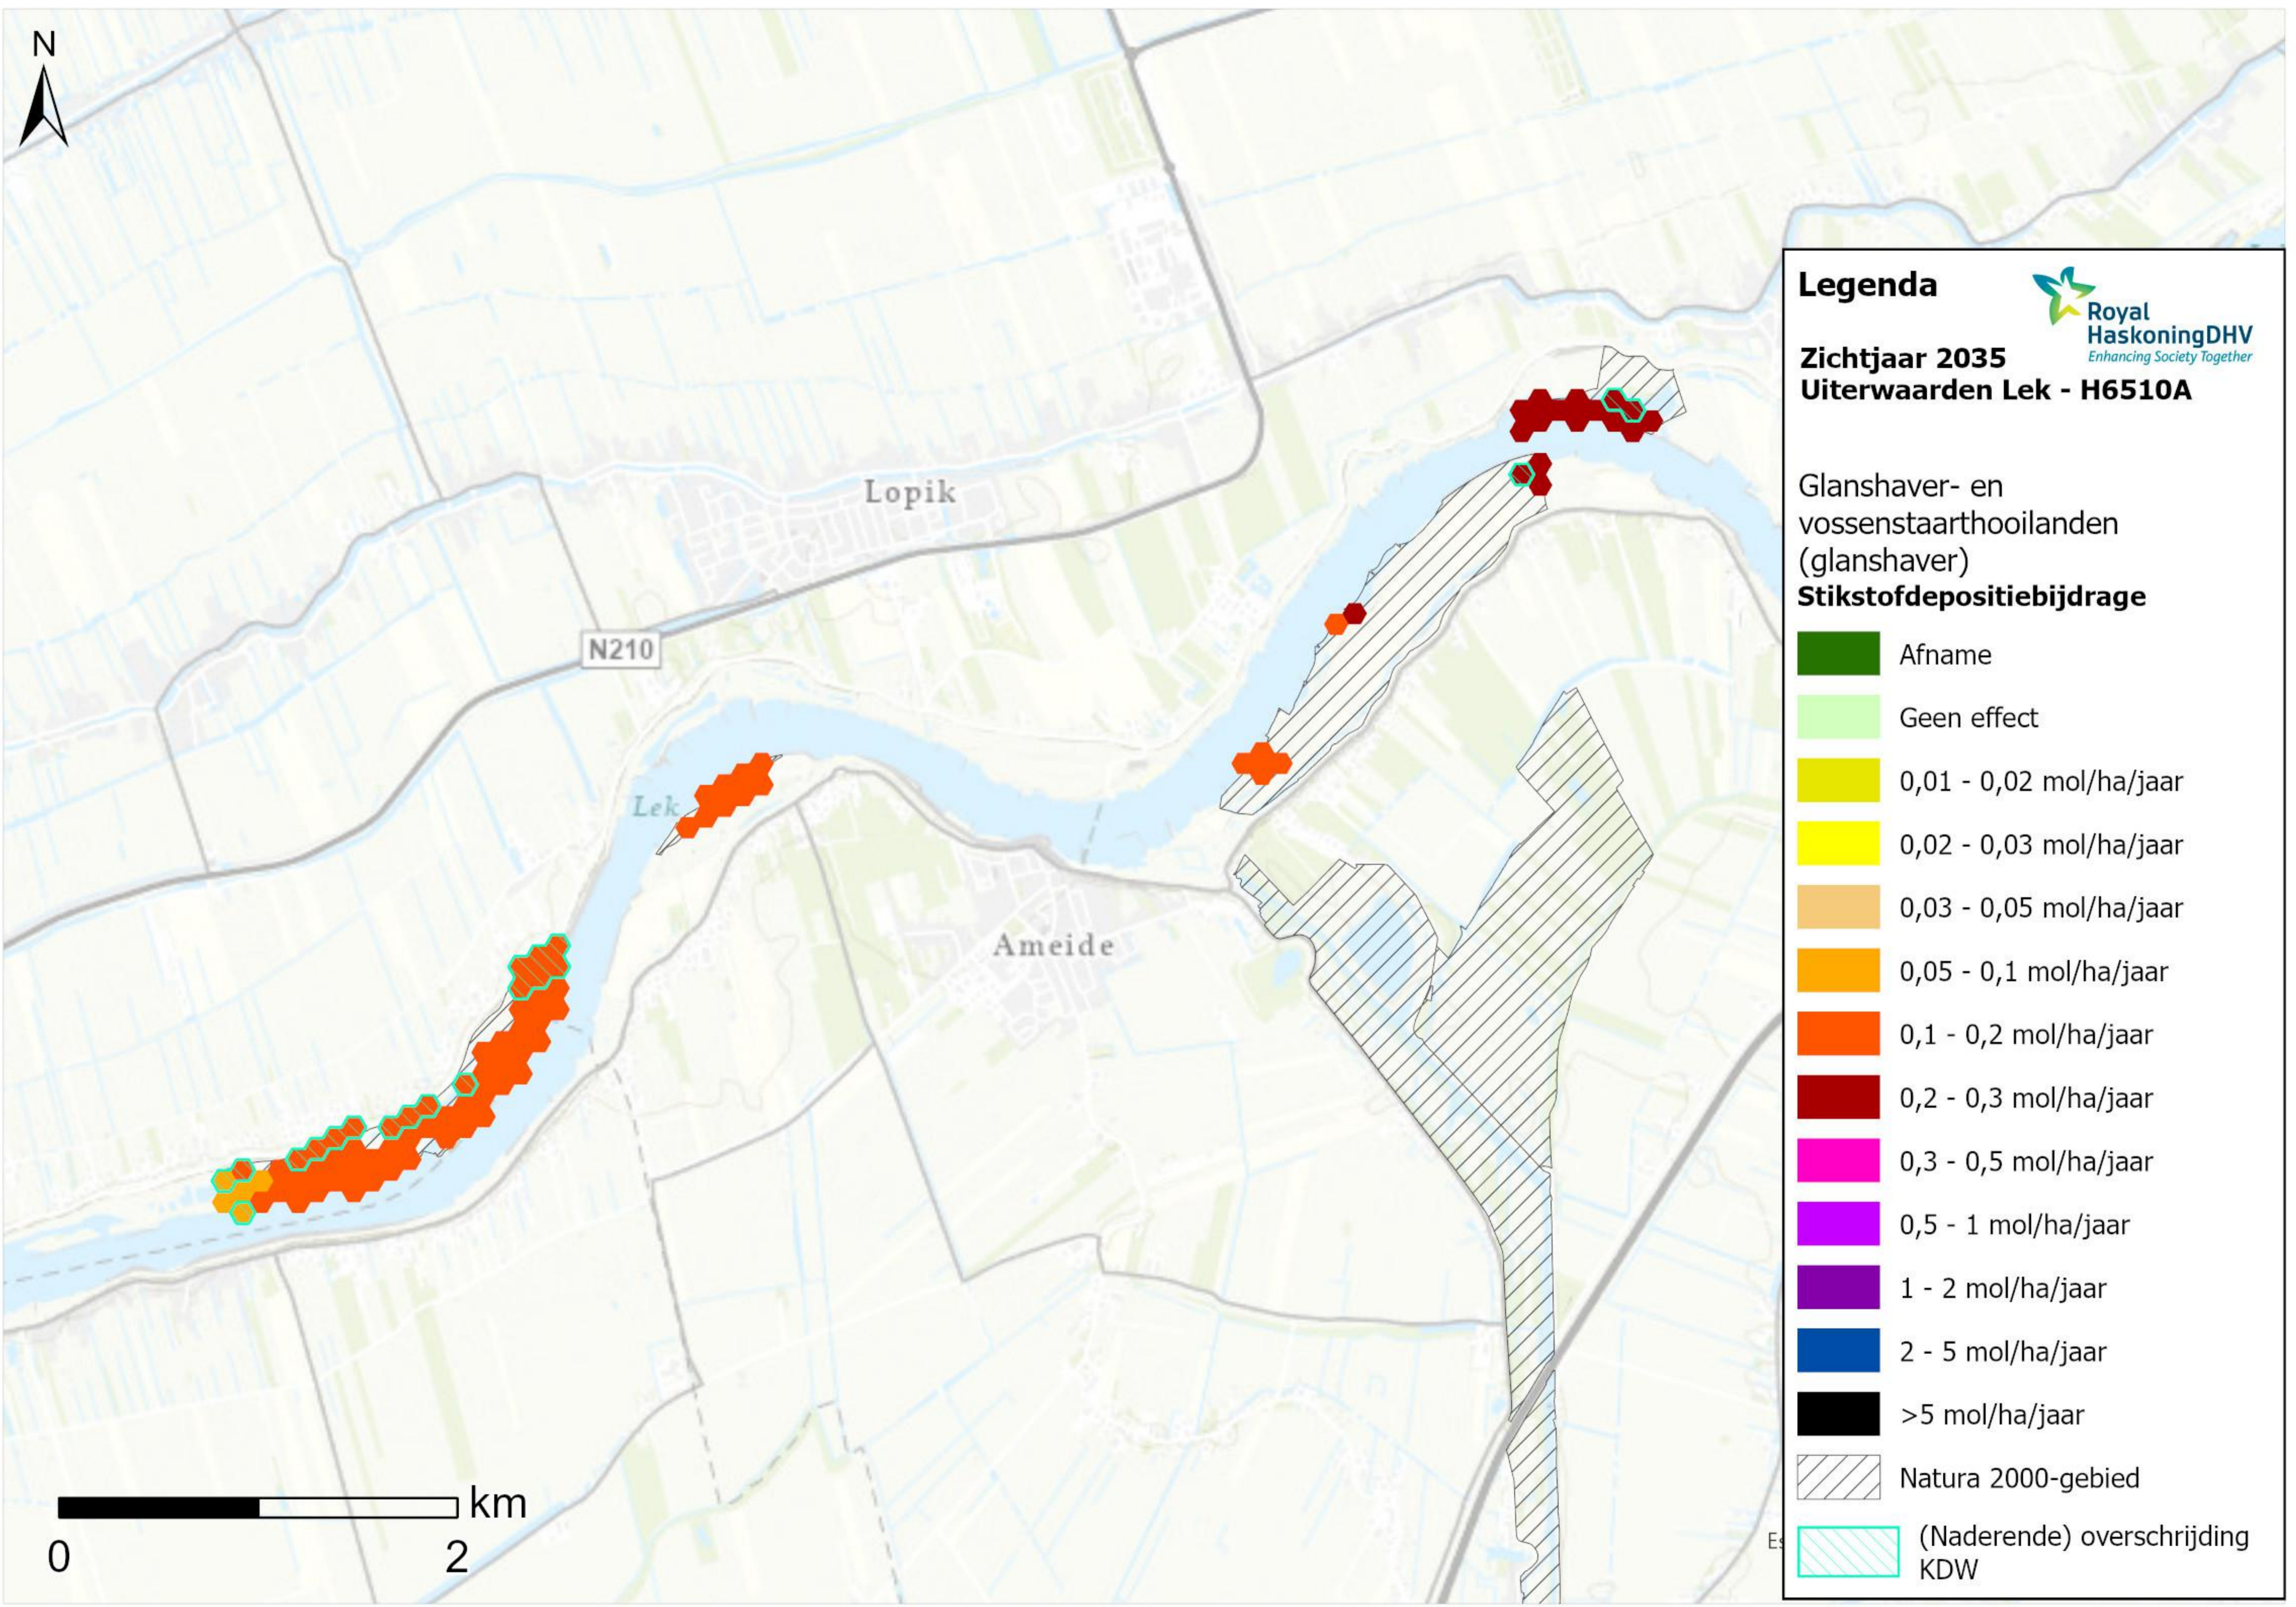

Legenda

Royal HaskoningDHV
Enhancing Society Together

Zichtjaar 2035
Uiterwaarden Lek - H6120

Stroomdalgraslanden

Stikstofdepositiebijdrage

	Afname
	Geen effect
	0,01 - 0,02 mol/ha/jaar
	0,02 - 0,03 mol/ha/jaar
	0,03 - 0,05 mol/ha/jaar
	0,05 - 0,1 mol/ha/jaar
	0,1 - 0,2 mol/ha/jaar
	0,2 - 0,3 mol/ha/jaar
	0,3 - 0,5 mol/ha/jaar
	0,5 - 1 mol/ha/jaar
	1 - 2 mol/ha/jaar
	2 - 5 mol/ha/jaar
	>5 mol/ha/jaar
	Natura 2000-gebied
	(Naderende) overschrijding KDW

Legenda

Royal HaskoningDHV
Enhancing Society Together

Zichtjaar 2035
Uiterwaarden Lek - H6510A

Glanshaver- en vossenstaarthooilanden (glanshaver)
Stikstofdepositiebijdrage

	Afname
	Geen effect
	0,01 - 0,02 mol/ha/jaar
	0,02 - 0,03 mol/ha/jaar
	0,03 - 0,05 mol/ha/jaar
	0,05 - 0,1 mol/ha/jaar
	0,1 - 0,2 mol/ha/jaar
	0,2 - 0,3 mol/ha/jaar
	0,3 - 0,5 mol/ha/jaar
	0,5 - 1 mol/ha/jaar
	1 - 2 mol/ha/jaar
	2 - 5 mol/ha/jaar
	>5 mol/ha/jaar
	Natura 2000-gebied
	(Naderende) overschrijding KDW

0

2 km