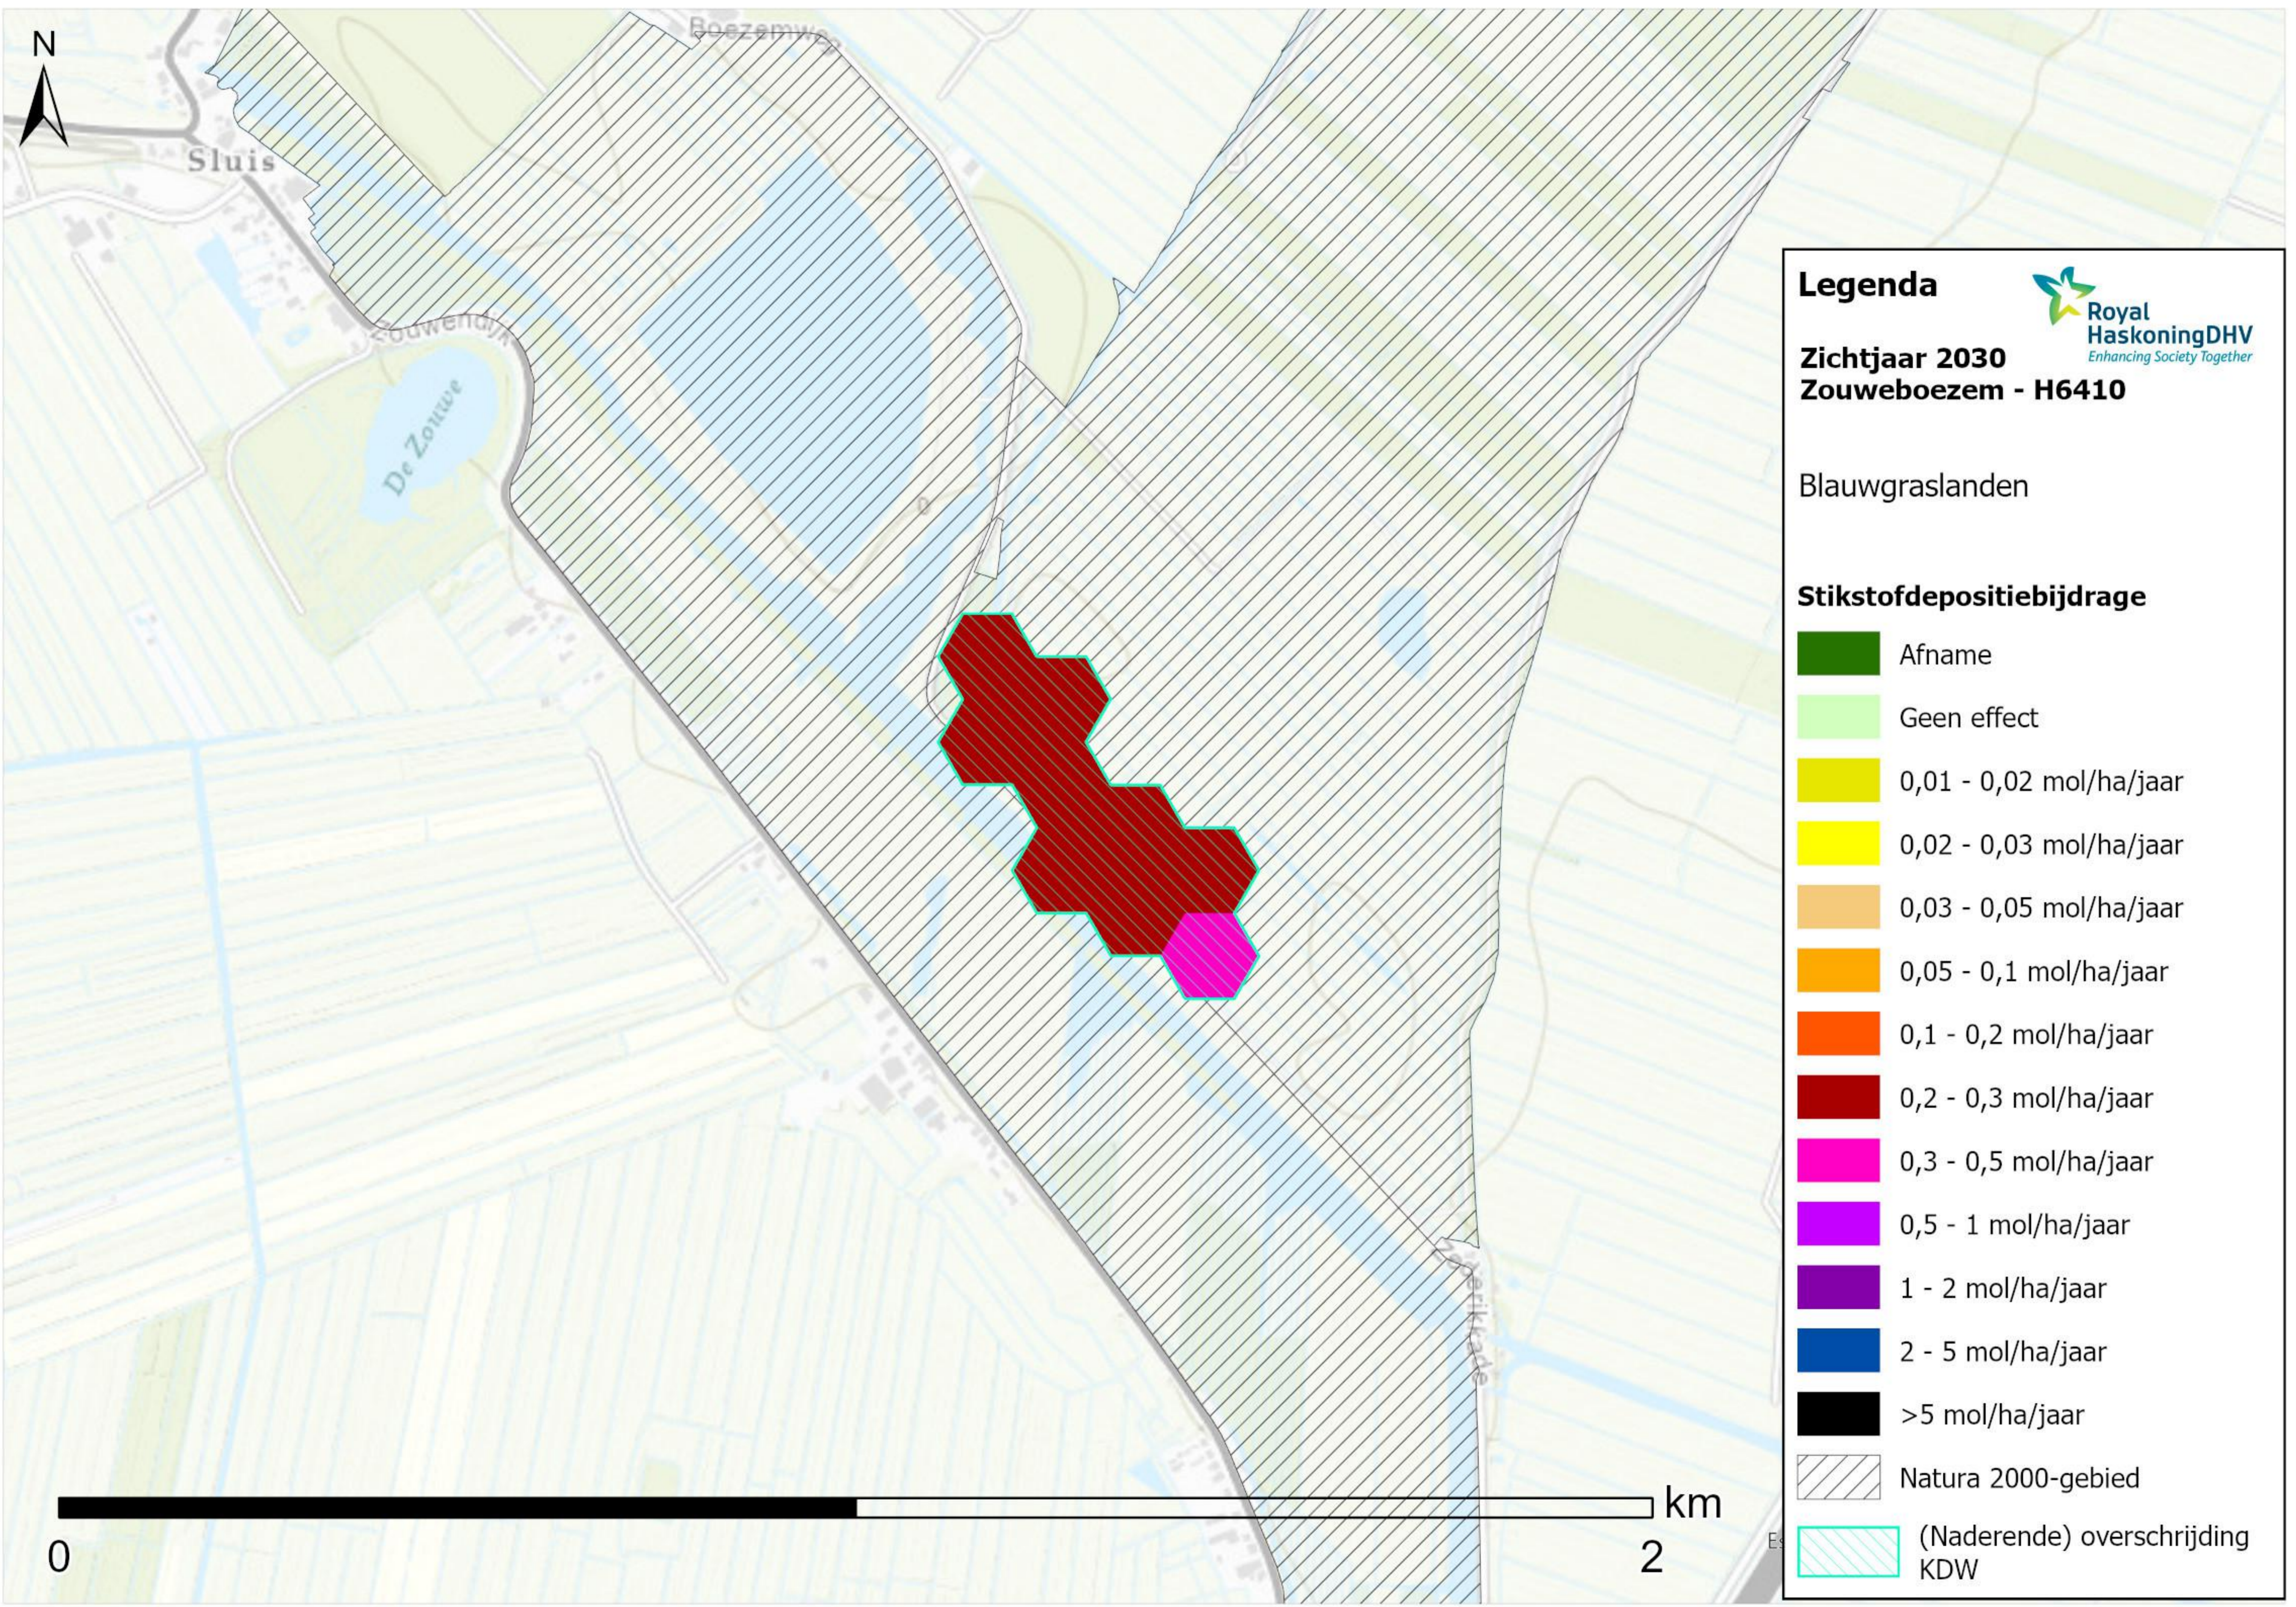

Legenda

Royal HaskoningDHV
Enhancing Society Together

Zichtjaar 2030
Zouweboezem - H3150baz

Meren met krabbenscheer en fonteinkruiden, buiten afgesloten zeearmen

Stikstofdepositiebijdrage

	Afname
	Geen effect
	0,01 - 0,02 mol/ha/jaar
	0,02 - 0,03 mol/ha/jaar
	0,03 - 0,05 mol/ha/jaar
	0,05 - 0,1 mol/ha/jaar
	0,1 - 0,2 mol/ha/jaar
	0,2 - 0,3 mol/ha/jaar
	0,3 - 0,5 mol/ha/jaar
	0,5 - 1 mol/ha/jaar
	1 - 2 mol/ha/jaar
	2 - 5 mol/ha/jaar
	>5 mol/ha/jaar
	Natura 2000-gebied
	(Naderende) overschrijding KDW

Sluis

Boezemw...

Souwendijk

De Zoutwe

Wijkla...

Legenda

Zichtjaar 2030
Zouweboezem - H6410

Blauwgraslanden

Stikstofdepositiebijdrage

	Afname
	Geen effect
	0,01 - 0,02 mol/ha/jaar
	0,02 - 0,03 mol/ha/jaar
	0,03 - 0,05 mol/ha/jaar
	0,05 - 0,1 mol/ha/jaar
	0,1 - 0,2 mol/ha/jaar
	0,2 - 0,3 mol/ha/jaar
	0,3 - 0,5 mol/ha/jaar
	0,5 - 1 mol/ha/jaar
	1 - 2 mol/ha/jaar
	2 - 5 mol/ha/jaar
	>5 mol/ha/jaar
	Natura 2000-gebied
	(Naderende) overschrijding KDW