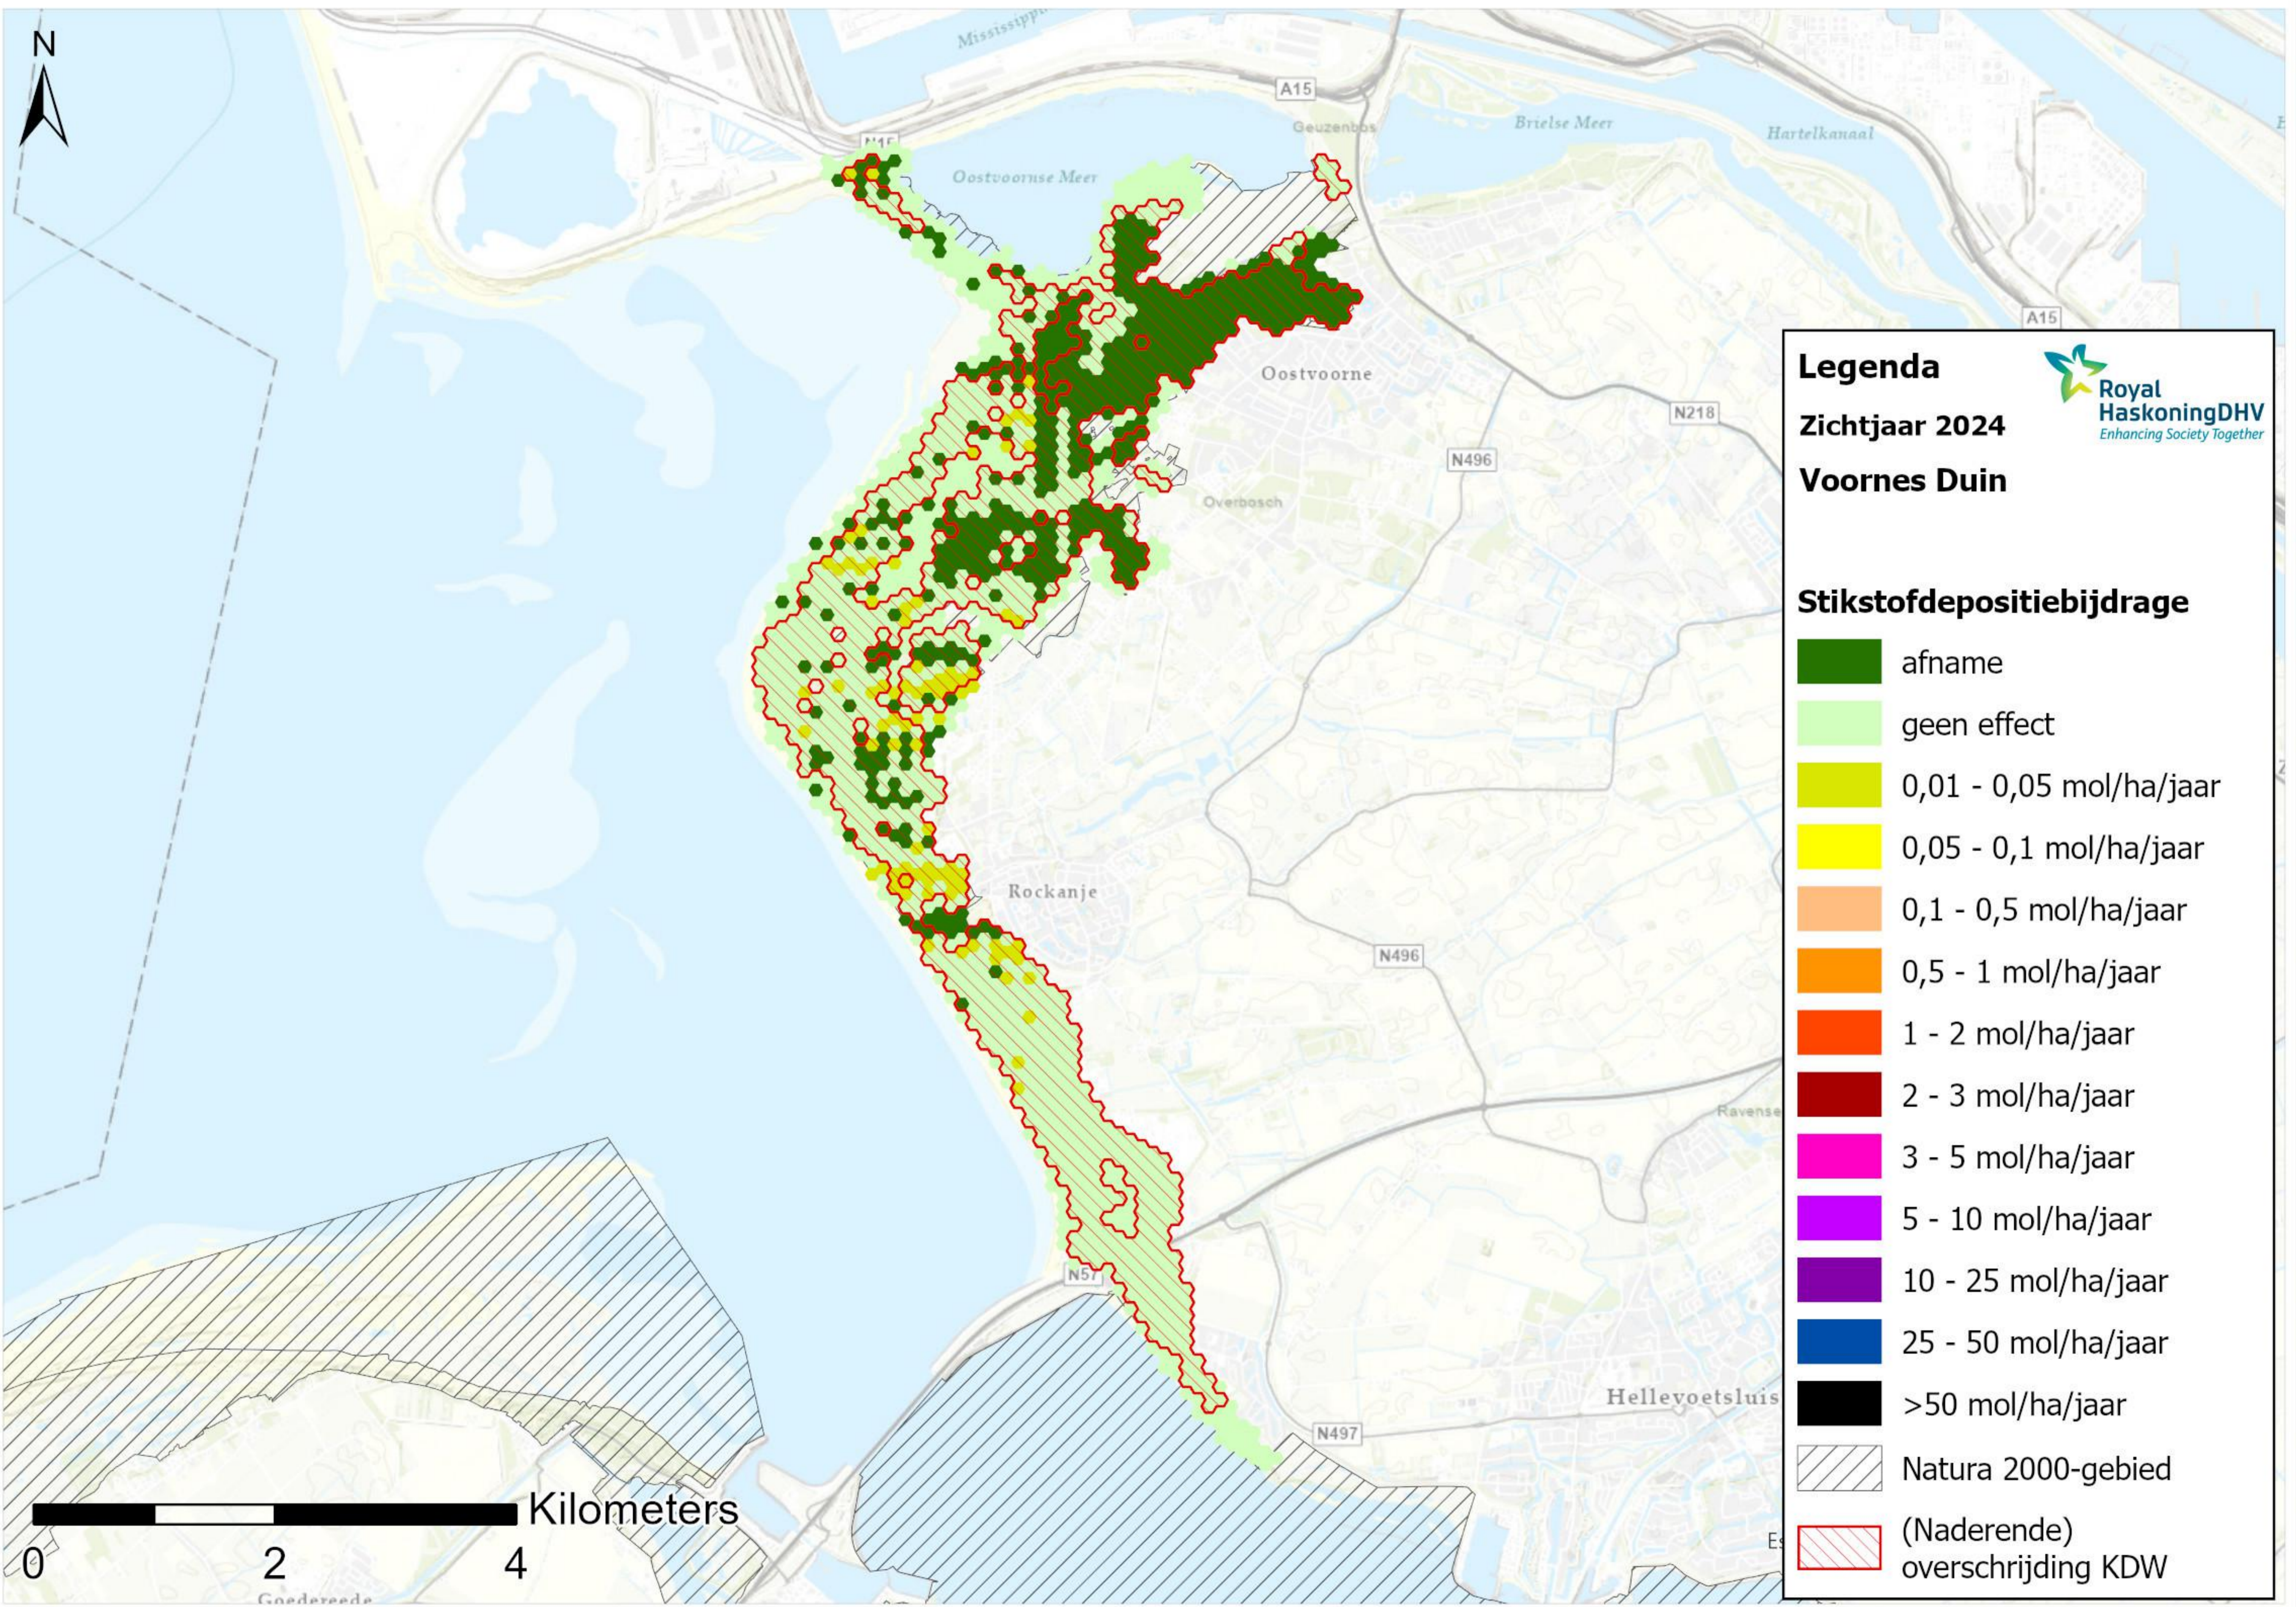

Legenda

Zichtjaar 2024

Grevelingen

Royal HaskoningDHV
Enhancing Society Together

Stikstofdepositiebijdrage

afname
geen effect
0,01 - 0,05 mol/ha/jaar
0,05 - 0,1 mol/ha/jaar
0,1 - 0,5 mol/ha/jaar
0,5 - 1 mol/ha/jaar
1 - 2 mol/ha/jaar
2 - 3 mol/ha/jaar
3 - 5 mol/ha/jaar
5 - 10 mol/ha/jaar
10 - 25 mol/ha/jaar
25 - 50 mol/ha/jaar
>50 mol/ha/jaar
Natura 2000-gebied
(Naderende) overschrijding KDW

Legenda

Zichtjaar 2024

Voordelta

Stikstofdepositiebijdrage

- afname
- geen effect
- 0,01 - 0,05 mol/ha/jaar
- 0,05 - 0,1 mol/ha/jaar
- 0,1 - 0,5 mol/ha/jaar
- 0,5 - 1 mol/ha/jaar
- 1 - 2 mol/ha/jaar
- 2 - 3 mol/ha/jaar
- 3 - 5 mol/ha/jaar
- 5 - 10 mol/ha/jaar
- 10 - 25 mol/ha/jaar
- 25 - 50 mol/ha/jaar
- >50 mol/ha/jaar
- Natura 2000-gebied
- (Naderende) overschrijding KDW

Royal HaskoningDHV
Enhancing Society Together

0 2 Kilometers

Legenda

Zichtjaar 2024

Voornes Duin

Stikstofdepositiebijdrage

- afname
- geen effect
- 0,01 - 0,05 mol/ha/jaar
- 0,05 - 0,1 mol/ha/jaar
- 0,1 - 0,5 mol/ha/jaar
- 0,5 - 1 mol/ha/jaar
- 1 - 2 mol/ha/jaar
- 2 - 3 mol/ha/jaar
- 3 - 5 mol/ha/jaar
- 5 - 10 mol/ha/jaar
- 10 - 25 mol/ha/jaar
- 25 - 50 mol/ha/jaar
- >50 mol/ha/jaar

Natura 2000-gebied

(Naderende) overschrijding KDW

Royal HaskoningDHV
Enhancing Society Together