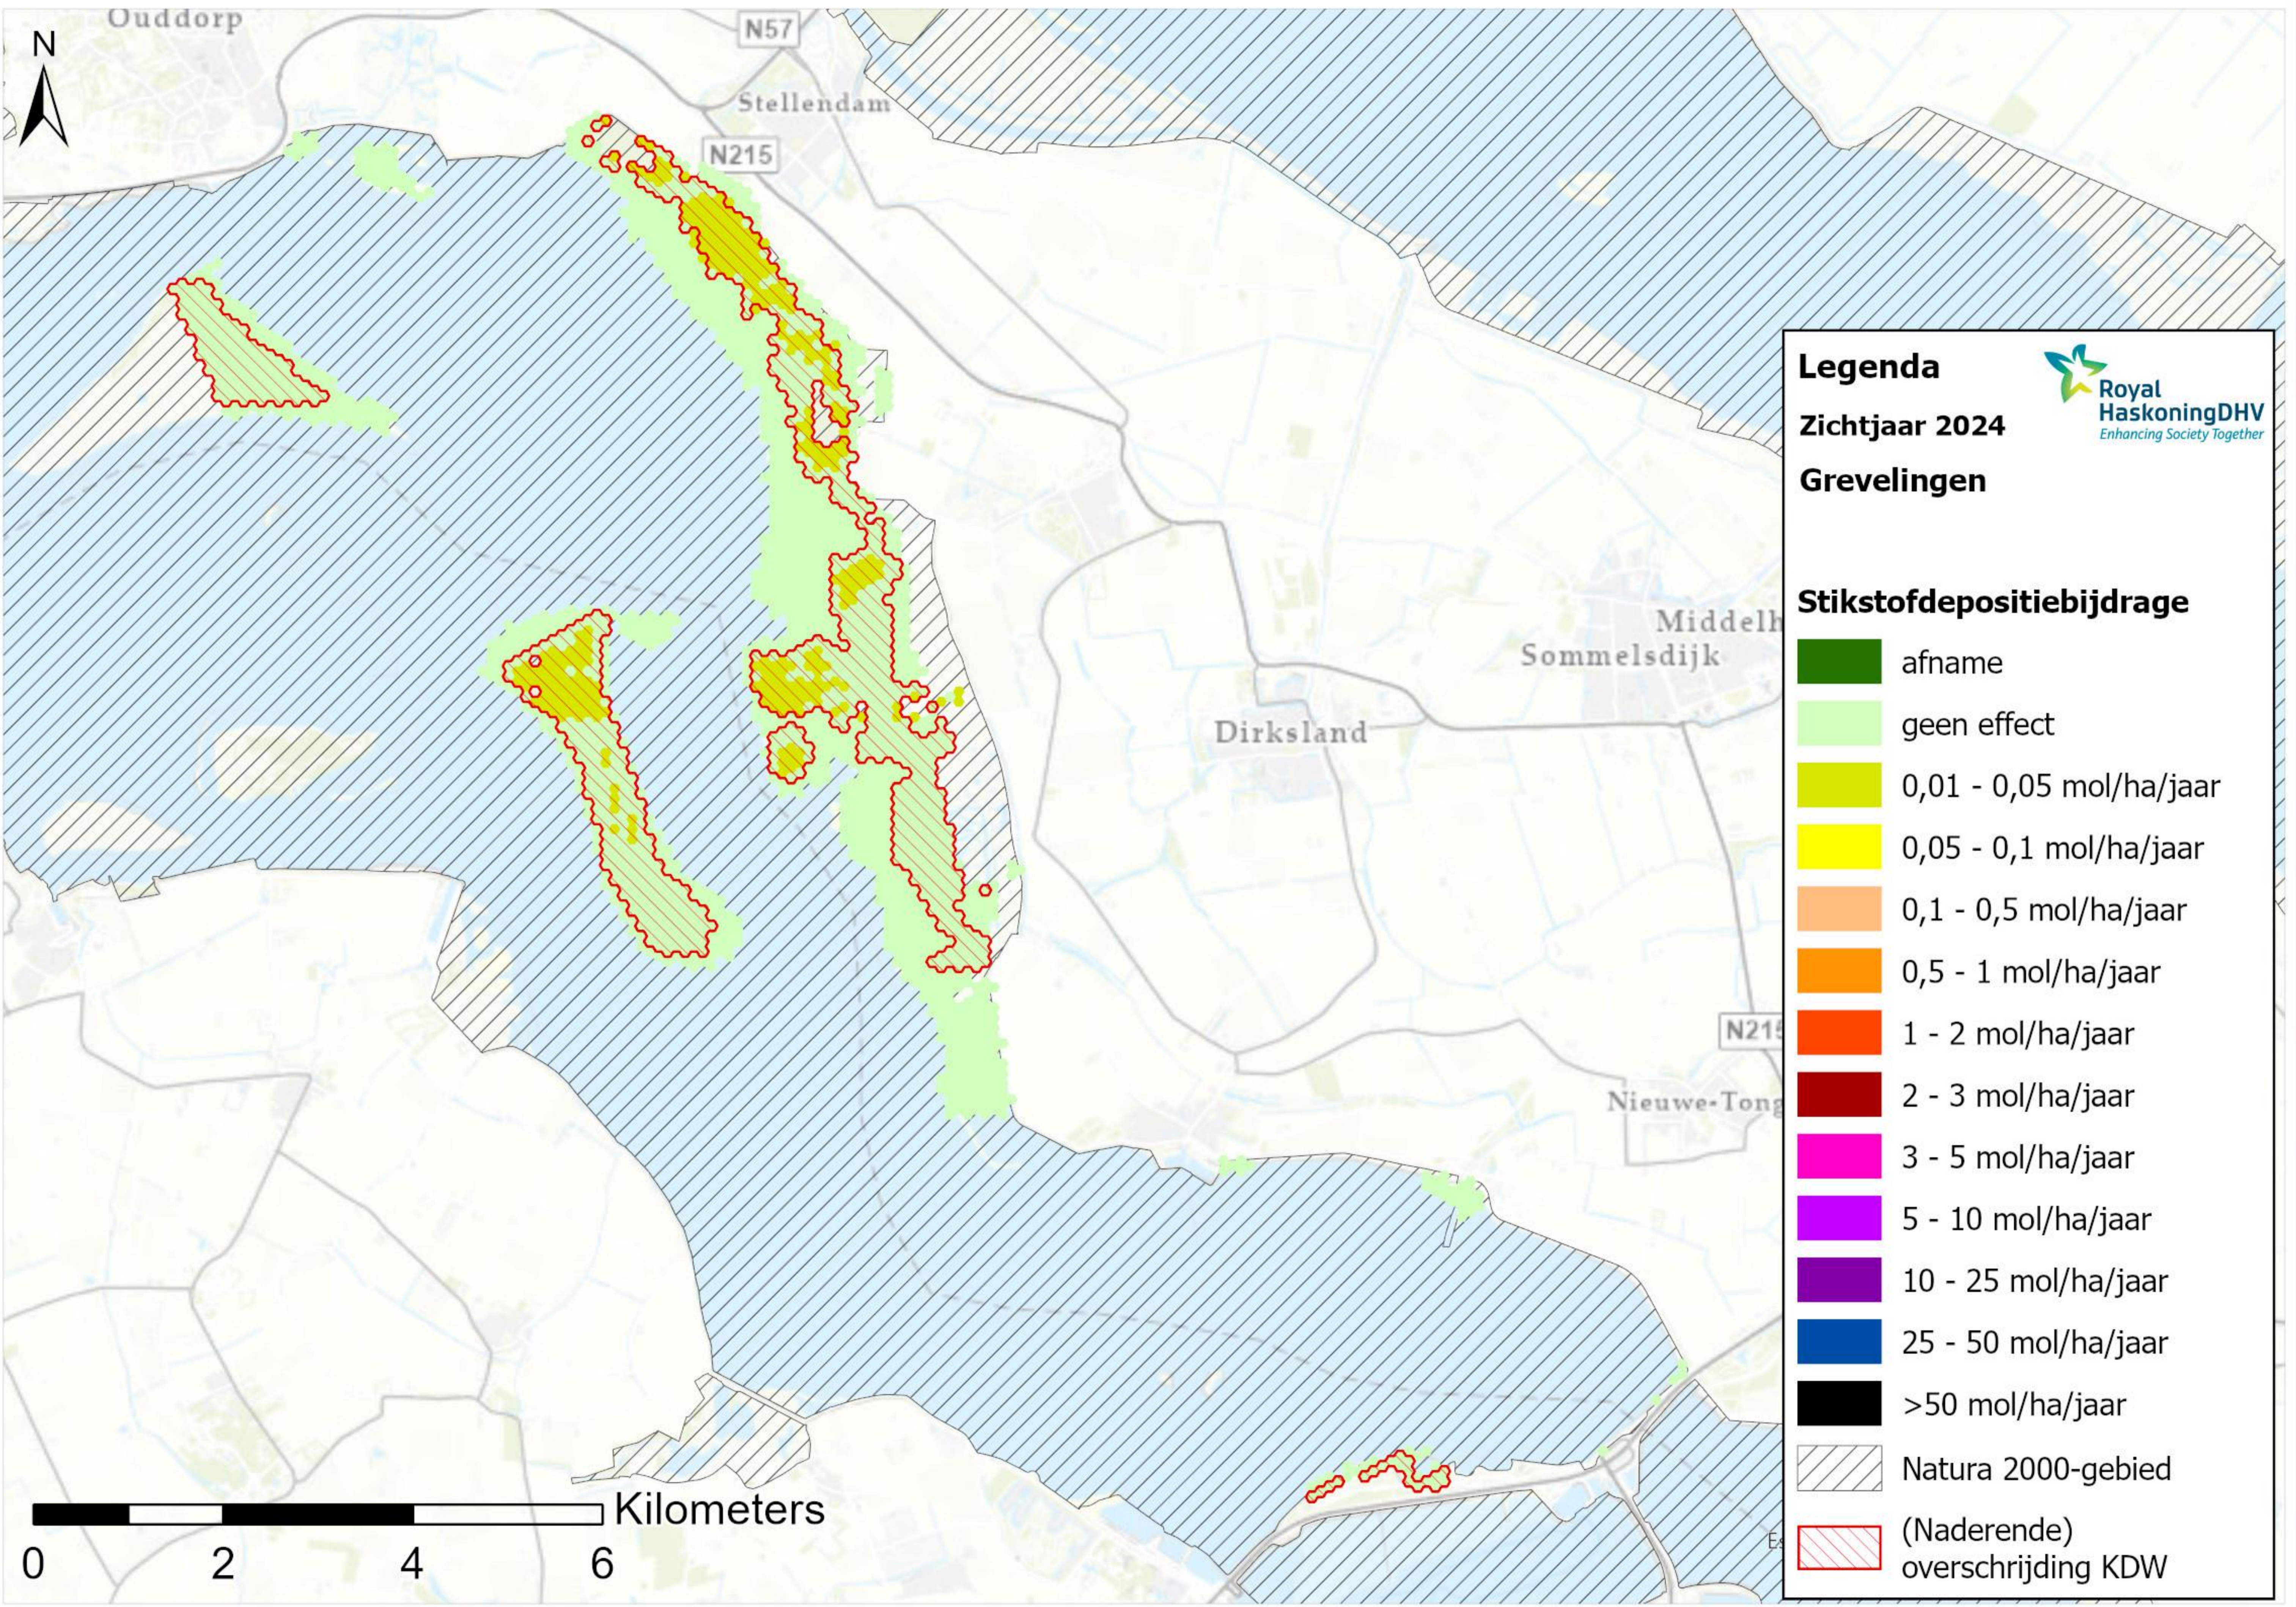

Legenda

Zichtjaar 2024

Duinen Goeree & Kwade Hoek

Stikstofdepositiebijdrage

	afname
	geen effect
	0,01 - 0,05 mol/ha/jaar
	0,05 - 0,1 mol/ha/jaar
	0,1 - 0,5 mol/ha/jaar
	0,5 - 1 mol/ha/jaar
	1 - 2 mol/ha/jaar
	2 - 3 mol/ha/jaar
	3 - 5 mol/ha/jaar
	5 - 10 mol/ha/jaar
	10 - 25 mol/ha/jaar
	25 - 50 mol/ha/jaar
	>50 mol/ha/jaar
	Natura 2000-gebied
	(Naderende) overschrijding KDW

Legenda

Zichtjaar 2024

Grevelingen

Royal HaskoningDHV
Enhancing Society Together

Stikstofdepositiebijdrage

afname
geen effect
0,01 - 0,05 mol/ha/jaar
0,05 - 0,1 mol/ha/jaar
0,1 - 0,5 mol/ha/jaar
0,5 - 1 mol/ha/jaar
1 - 2 mol/ha/jaar
2 - 3 mol/ha/jaar
3 - 5 mol/ha/jaar
5 - 10 mol/ha/jaar
10 - 25 mol/ha/jaar
25 - 50 mol/ha/jaar
>50 mol/ha/jaar
Natura 2000-gebied
(Naderende) overschrijding KDW

Legenda

Zichtjaar 2024

Voordelta

Stikstofdepositiebijdrage

- afname
- geen effect
- 0,01 - 0,05 mol/ha/jaar
- 0,05 - 0,1 mol/ha/jaar
- 0,1 - 0,5 mol/ha/jaar
- 0,5 - 1 mol/ha/jaar
- 1 - 2 mol/ha/jaar
- 2 - 3 mol/ha/jaar
- 3 - 5 mol/ha/jaar
- 5 - 10 mol/ha/jaar
- 10 - 25 mol/ha/jaar
- 25 - 50 mol/ha/jaar
- >50 mol/ha/jaar
- Natura 2000-gebied
- (Naderende) overschrijding KDW

Royal HaskoningDHV
Enhancing Society Together

0 2 Kilometers

Legenda

Zichtjaar 2024

Voornes Duin

Stikstofdepositiebijdrage

- afname
- geen effect
- 0,01 - 0,05 mol/ha/jaar
- 0,05 - 0,1 mol/ha/jaar
- 0,1 - 0,5 mol/ha/jaar
- 0,5 - 1 mol/ha/jaar
- 1 - 2 mol/ha/jaar
- 2 - 3 mol/ha/jaar
- 3 - 5 mol/ha/jaar
- 5 - 10 mol/ha/jaar
- 10 - 25 mol/ha/jaar
- 25 - 50 mol/ha/jaar
- >50 mol/ha/jaar