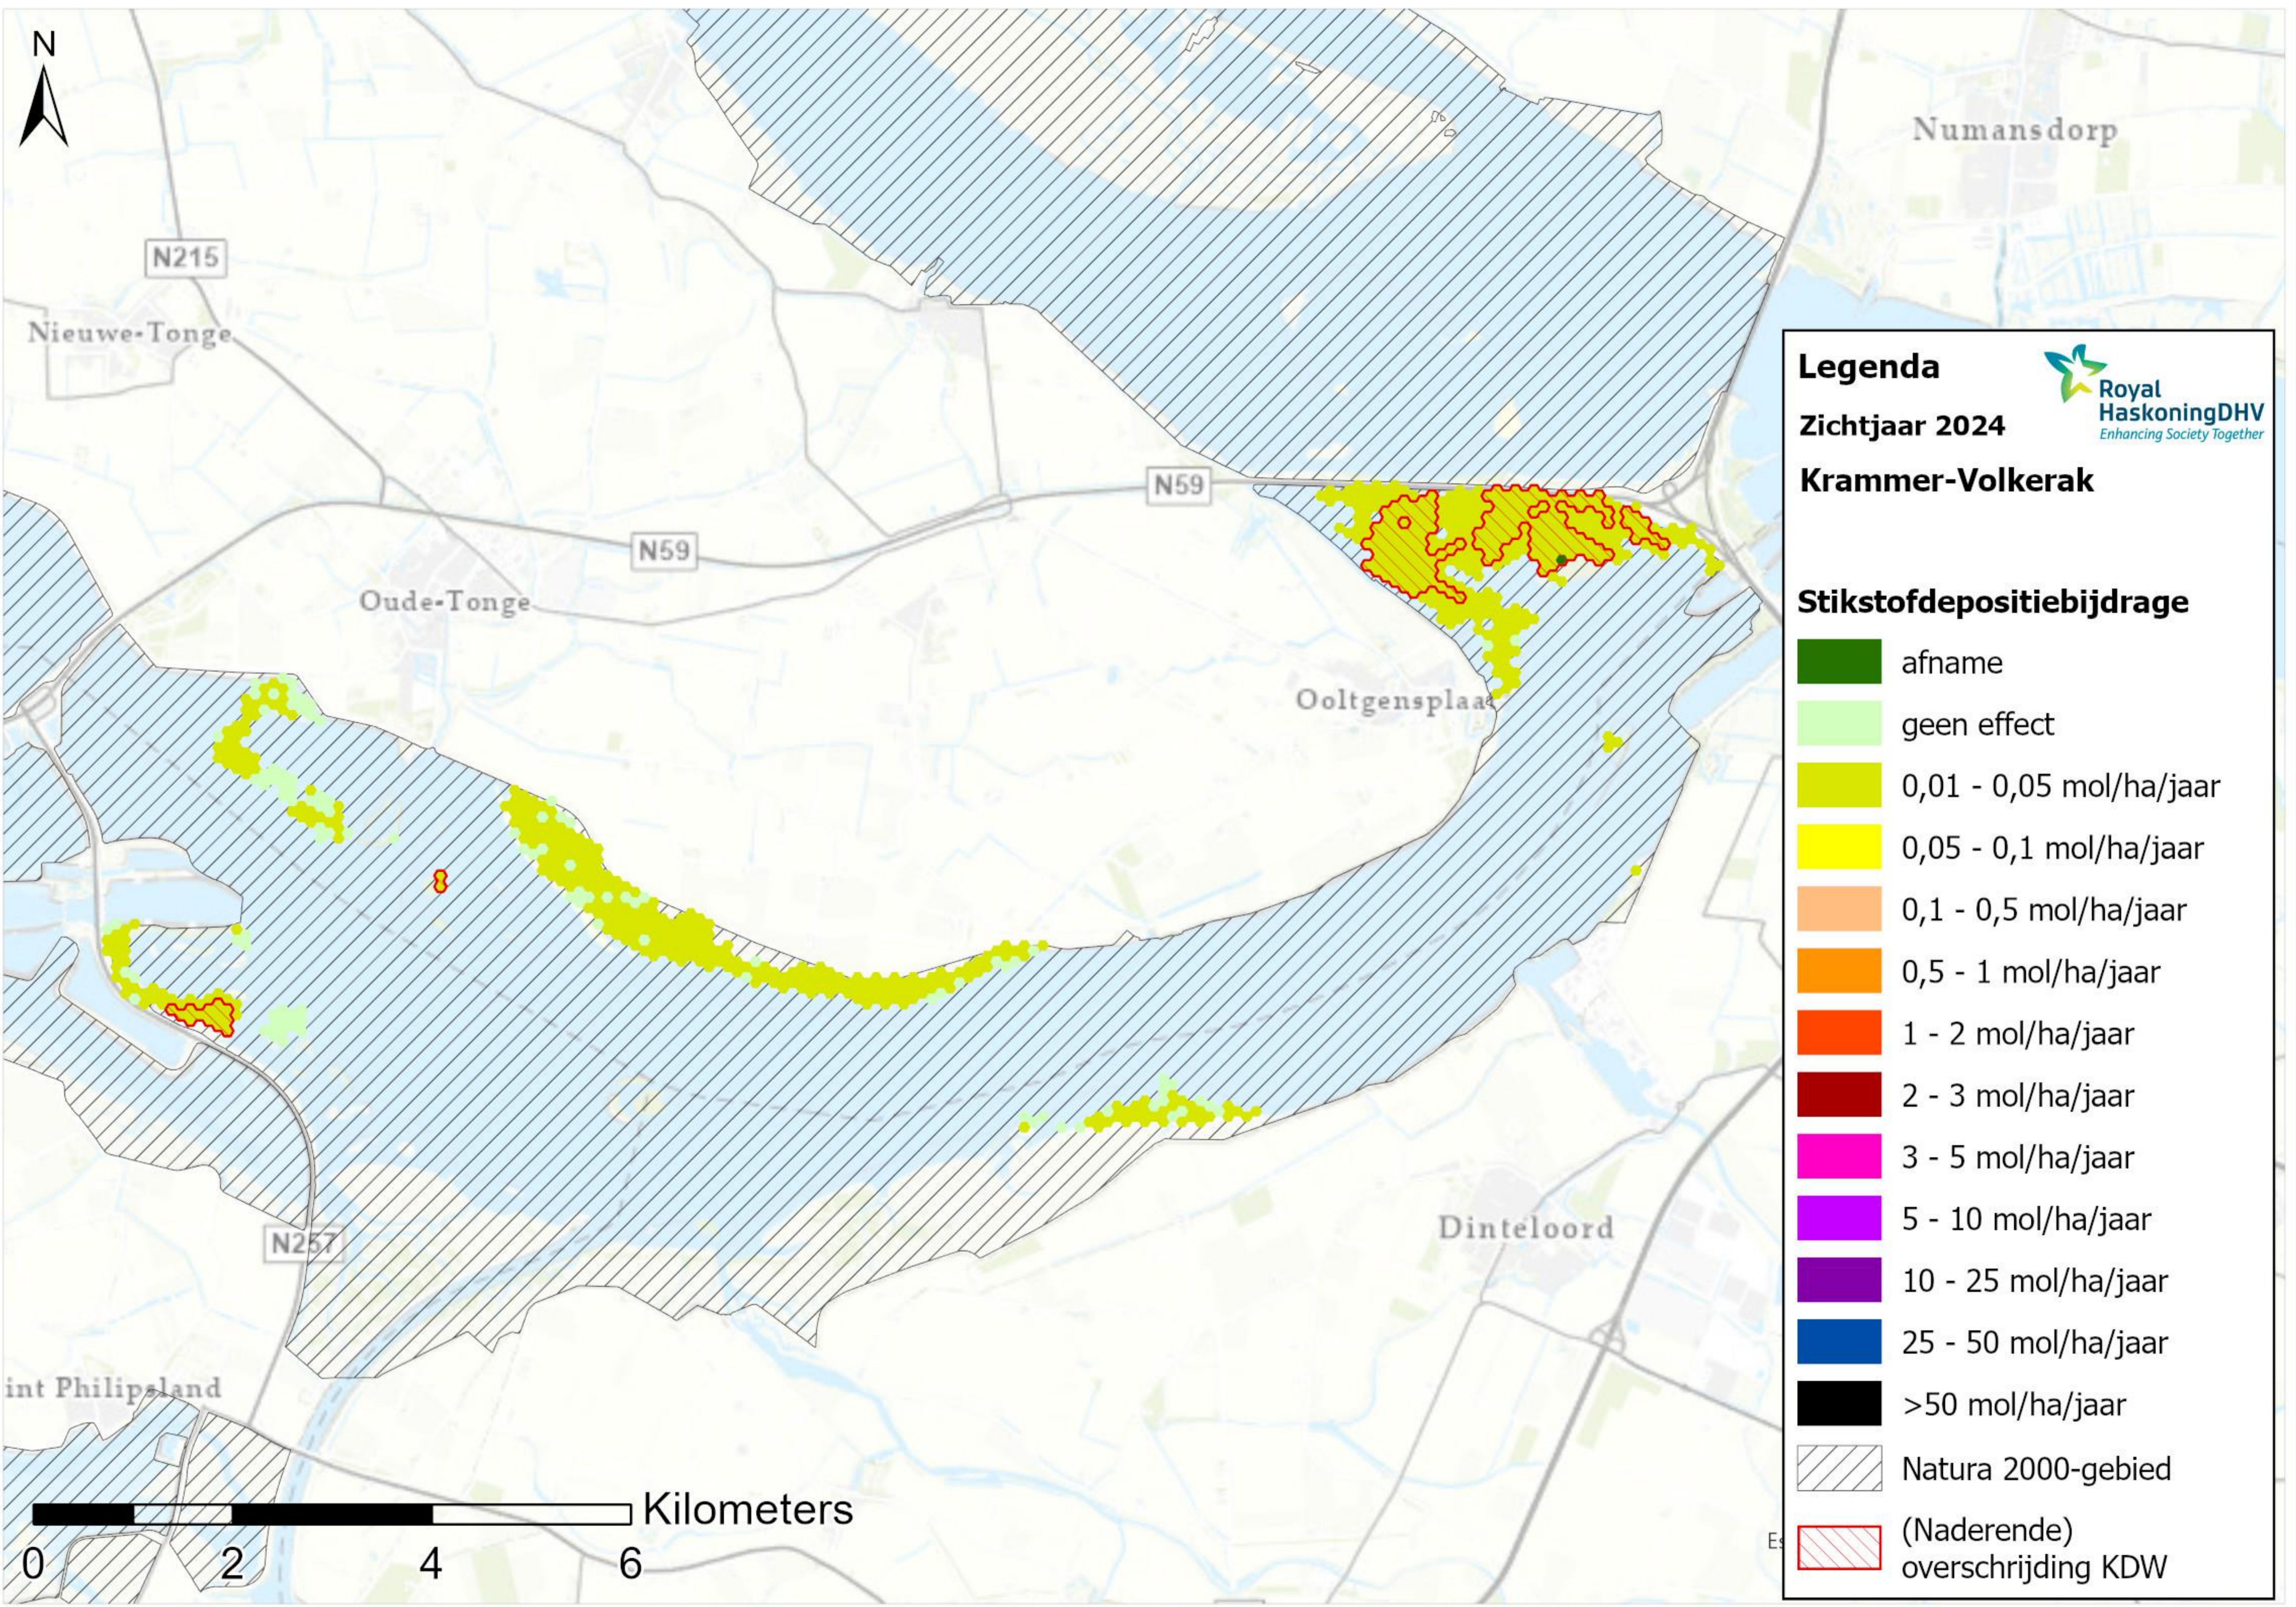

Legenda

Zichtjaar 2024

Duinen Goeree & Kwade Hoek

Stikstofdepositiebijdrage

	afname
	geen effect
	0,01 - 0,05 mol/ha/jaar
	0,05 - 0,1 mol/ha/jaar
	0,1 - 0,5 mol/ha/jaar
	0,5 - 1 mol/ha/jaar
	1 - 2 mol/ha/jaar
	2 - 3 mol/ha/jaar
	3 - 5 mol/ha/jaar
	5 - 10 mol/ha/jaar
	10 - 25 mol/ha/jaar
	25 - 50 mol/ha/jaar
	>50 mol/ha/jaar
	Natura 2000-gebied
	(Naderende) overschrijding KDW

Legenda

Zichtjaar 2024

Grevelingen

Royal HaskoningDHV
Enhancing Society Together

Stikstofdepositiebijdrage

afname
geen effect
0,01 - 0,05 mol/ha/jaar
0,05 - 0,1 mol/ha/jaar
0,1 - 0,5 mol/ha/jaar
0,5 - 1 mol/ha/jaar
1 - 2 mol/ha/jaar
2 - 3 mol/ha/jaar
3 - 5 mol/ha/jaar
5 - 10 mol/ha/jaar
10 - 25 mol/ha/jaar
25 - 50 mol/ha/jaar
>50 mol/ha/jaar
Natura 2000-gebied
(Naderende) overschrijding KDW

Legenda

Zichtjaar 2024

Voordelta

Stikstofdepositiebijdrage

- afname
- geen effect
- 0,01 - 0,05 mol/ha/jaar
- 0,05 - 0,1 mol/ha/jaar
- 0,1 - 0,5 mol/ha/jaar
- 0,5 - 1 mol/ha/jaar
- 1 - 2 mol/ha/jaar
- 2 - 3 mol/ha/jaar
- 3 - 5 mol/ha/jaar
- 5 - 10 mol/ha/jaar
- 10 - 25 mol/ha/jaar
- 25 - 50 mol/ha/jaar
- >50 mol/ha/jaar
- Natura 2000-gebied
- (Naderende) overschrijding KDW

Royal HaskoningDHV
Enhancing Society Together

0 2 Kilometers

Legenda

Zichtjaar 2024

Voornes Duin

Stikstofdepositiebijdrage

- afname
- geen effect
- 0,01 - 0,05 mol/ha/jaar
- 0,05 - 0,1 mol/ha/jaar
- 0,1 - 0,5 mol/ha/jaar
- 0,5 - 1 mol/ha/jaar
- 1 - 2 mol/ha/jaar
- 2 - 3 mol/ha/jaar
- 3 - 5 mol/ha/jaar
- 5 - 10 mol/ha/jaar
- 10 - 25 mol/ha/jaar
- 25 - 50 mol/ha/jaar
- >50 mol/ha/jaar