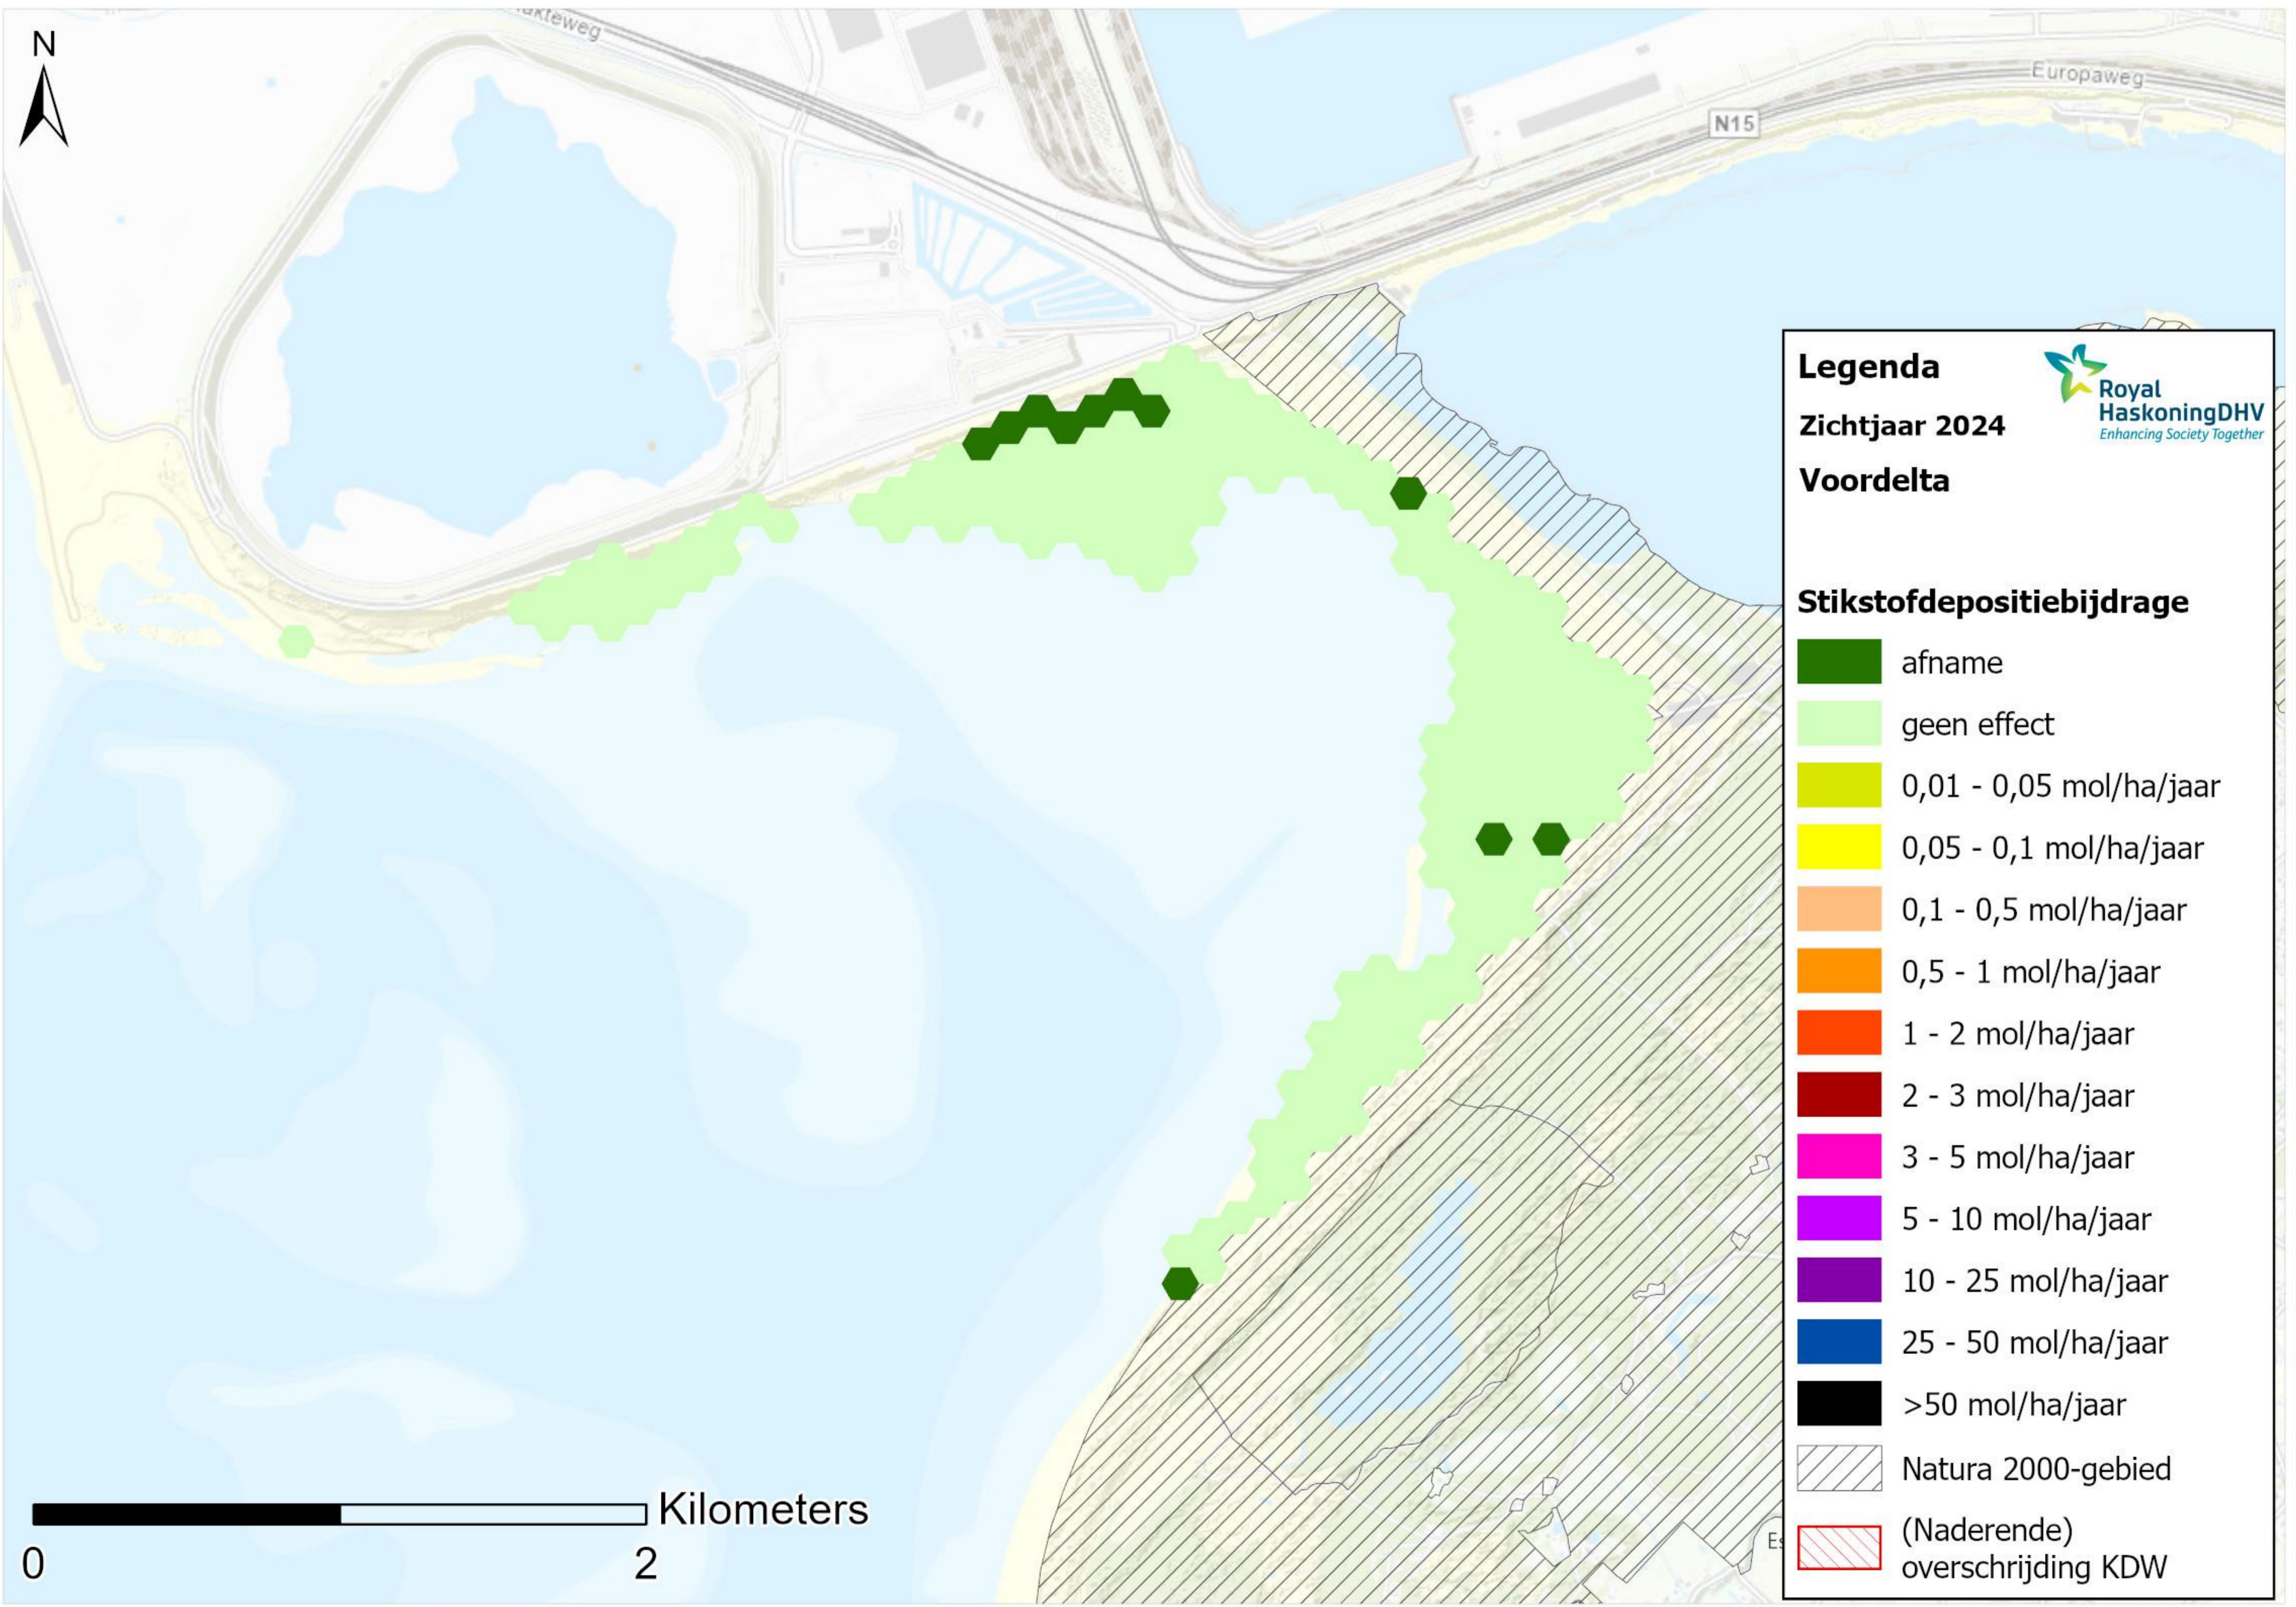

Legenda

Zichtjaar 2024

Duinen Goeree & Kwade Hoek

Stikstofdepositiebijdrage

	afname
	geen effect
	0,01 - 0,05 mol/ha/jaar
	0,05 - 0,1 mol/ha/jaar
	0,1 - 0,5 mol/ha/jaar
	0,5 - 1 mol/ha/jaar
	1 - 2 mol/ha/jaar
	2 - 3 mol/ha/jaar
	3 - 5 mol/ha/jaar
	5 - 10 mol/ha/jaar
	10 - 25 mol/ha/jaar
	25 - 50 mol/ha/jaar
	>50 mol/ha/jaar
	Natura 2000-gebied
	(Naderende) overschrijding KDW

Legenda

Zichtjaar 2024

Grevelingen

Royal HaskoningDHV
Enhancing Society Together

Stikstofdepositiebijdrage

afname
geen effect
0,01 - 0,05 mol/ha/jaar
0,05 - 0,1 mol/ha/jaar
0,1 - 0,5 mol/ha/jaar
0,5 - 1 mol/ha/jaar
1 - 2 mol/ha/jaar
2 - 3 mol/ha/jaar
3 - 5 mol/ha/jaar
5 - 10 mol/ha/jaar
10 - 25 mol/ha/jaar
25 - 50 mol/ha/jaar
>50 mol/ha/jaar
Natura 2000-gebied
(Naderende) overschrijding KDW

Legenda

Zichtjaar 2024

Voordelta

Stikstofdepositiebijdrage

- afname
- geen effect
- 0,01 - 0,05 mol/ha/jaar
- 0,05 - 0,1 mol/ha/jaar
- 0,1 - 0,5 mol/ha/jaar
- 0,5 - 1 mol/ha/jaar
- 1 - 2 mol/ha/jaar
- 2 - 3 mol/ha/jaar
- 3 - 5 mol/ha/jaar
- 5 - 10 mol/ha/jaar
- 10 - 25 mol/ha/jaar
- 25 - 50 mol/ha/jaar
- >50 mol/ha/jaar
- Natura 2000-gebied
- (Naderende) overschrijding KDW

Royal HaskoningDHV
Enhancing Society Together

0 2 Kilometers

Legenda

Zichtjaar 2024

Voornes Duin

Stikstofdepositiebijdrage

- afname
- geen effect
- 0,01 - 0,05 mol/ha/jaar
- 0,05 - 0,1 mol/ha/jaar
- 0,1 - 0,5 mol/ha/jaar
- 0,5 - 1 mol/ha/jaar
- 1 - 2 mol/ha/jaar
- 2 - 3 mol/ha/jaar
- 3 - 5 mol/ha/jaar
- 5 - 10 mol/ha/jaar
- 10 - 25 mol/ha/jaar
- 25 - 50 mol/ha/jaar
- >50 mol/ha/jaar