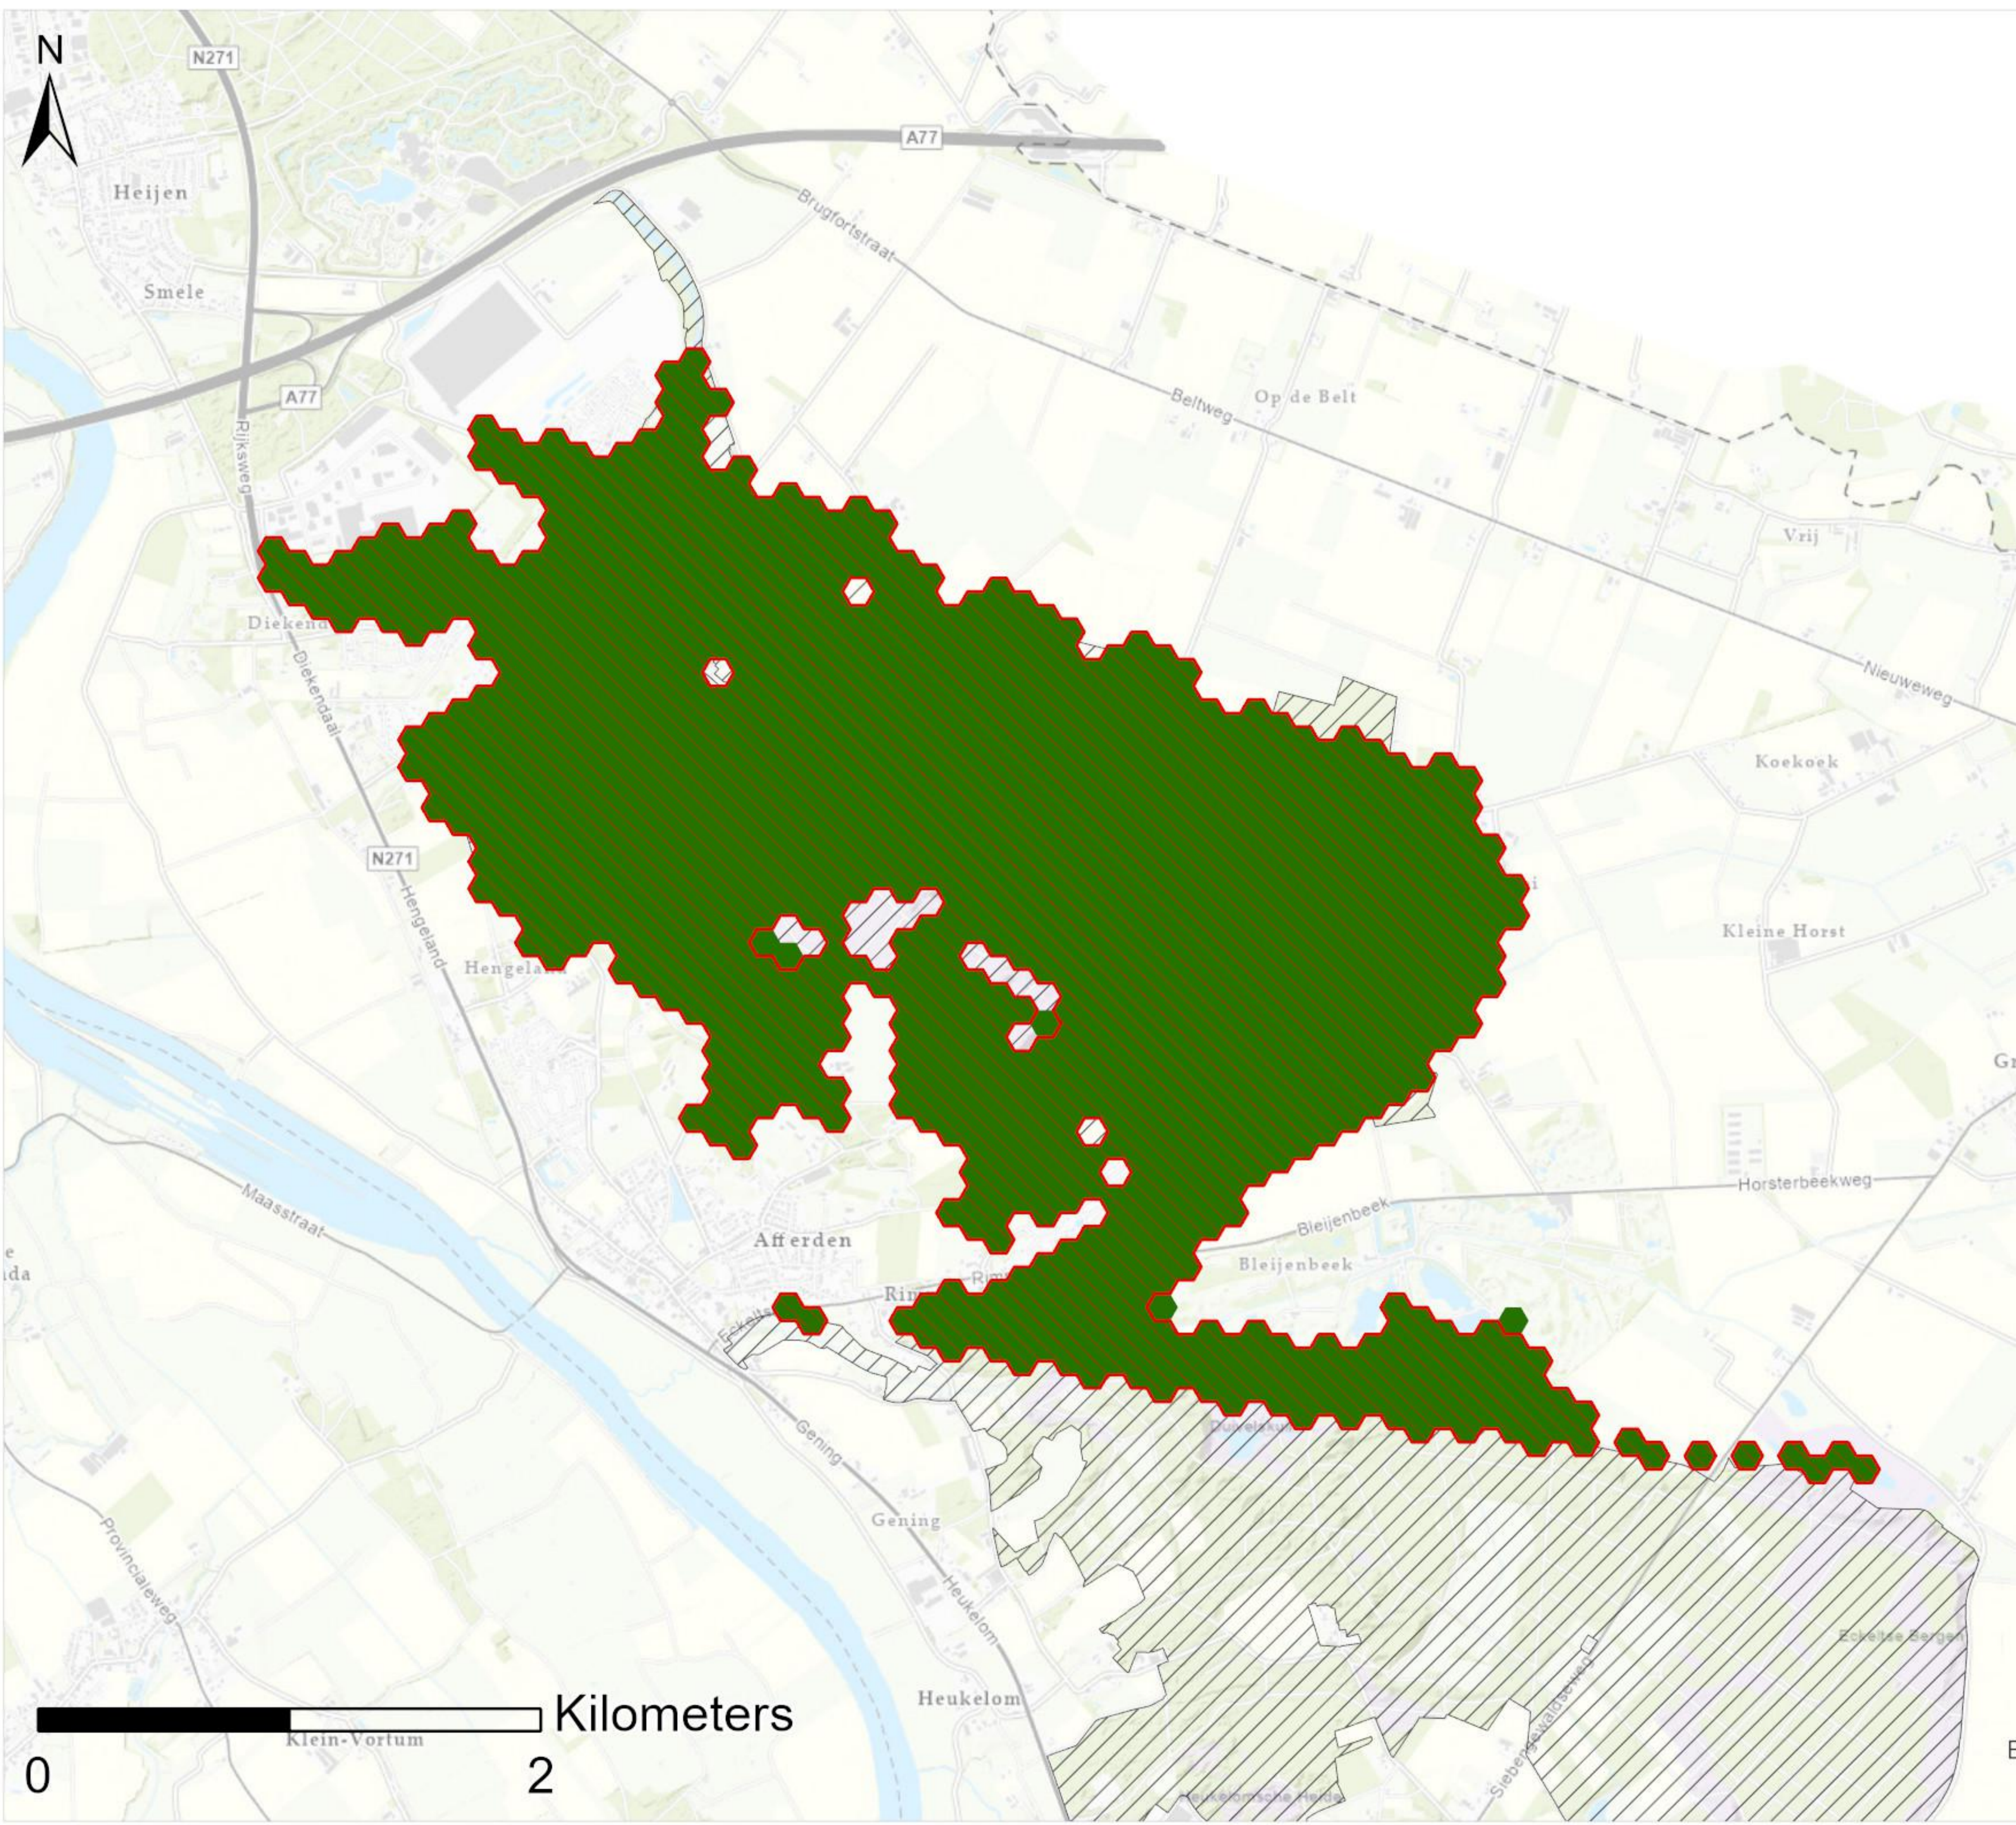

Legenda

Zichtjaar 2024

Royal HaskoningDHV
Enhancing Society Together

Landgoederen Brummen

Stikstofdepositiebijdrage

Dark Green	afname
Light Green	geen effect
Yellow-Green	0,01 - 0,05 mol/ha/jaar
Yellow	0,05 - 0,1 mol/ha/jaar
Light Orange	0,1 - 0,5 mol/ha/jaar
Orange	0,5 - 1 mol/ha/jaar
Red-Orange	1 - 2 mol/ha/jaar
Red	2 - 3 mol/ha/jaar
Magenta	3 - 5 mol/ha/jaar
Purple	5 - 10 mol/ha/jaar
Dark Purple	10 - 25 mol/ha/jaar
Blue	25 - 50 mol/ha/jaar
Black	>50 mol/ha/jaar
Hatched	Natura 2000-gebied
Red Outline	(Naderende) overschrijding KDW

Legenda

Zichtjaar 2024

Maasduinen

Stikstofdepositiebijdrage

- afname
- geen effect
- 0,01 - 0,05 mol/ha/jaar
- 0,05 - 0,1 mol/ha/jaar
- 0,1 - 0,5 mol/ha/jaar
- 0,5 - 1 mol/ha/jaar
- 1 - 2 mol/ha/jaar
- 2 - 3 mol/ha/jaar
- 3 - 5 mol/ha/jaar
- 5 - 10 mol/ha/jaar
- 10 - 25 mol/ha/jaar
- >50 mol/ha/jaar
- Natura 2000-gebied
- (Naderende) overschrijding KDW

Royal HaskoningDHV
Enhancing Society Together

Legenda
Zichtjaar 2024
Meijendel & Berkheide

Stikstofdepositiebijdrage

	afname
	geen effect
	0,01 - 0,05 mol/ha/jaar
	0,05 - 0,1 mol/ha/jaar
	0,1 - 0,5 mol/ha/jaar
	0,5 - 1 mol/ha/jaar
	1 - 2 mol/ha/jaar
	2 - 3 mol/ha/jaar
	3 - 5 mol/ha/jaar
	5 - 10 mol/ha/jaar
	10 - 25 mol/ha/jaar
	25 - 50 mol/ha/jaar
	>50 mol/ha/jaar
	Natura 2000-gebied
	(Naderende) overschrijding KDW

0 2 4 Kilometers

Den Haag

Monster

Poeldijk

's-Gravenzande

Naaldwijk

Nieuwe Waterweg

De Lier