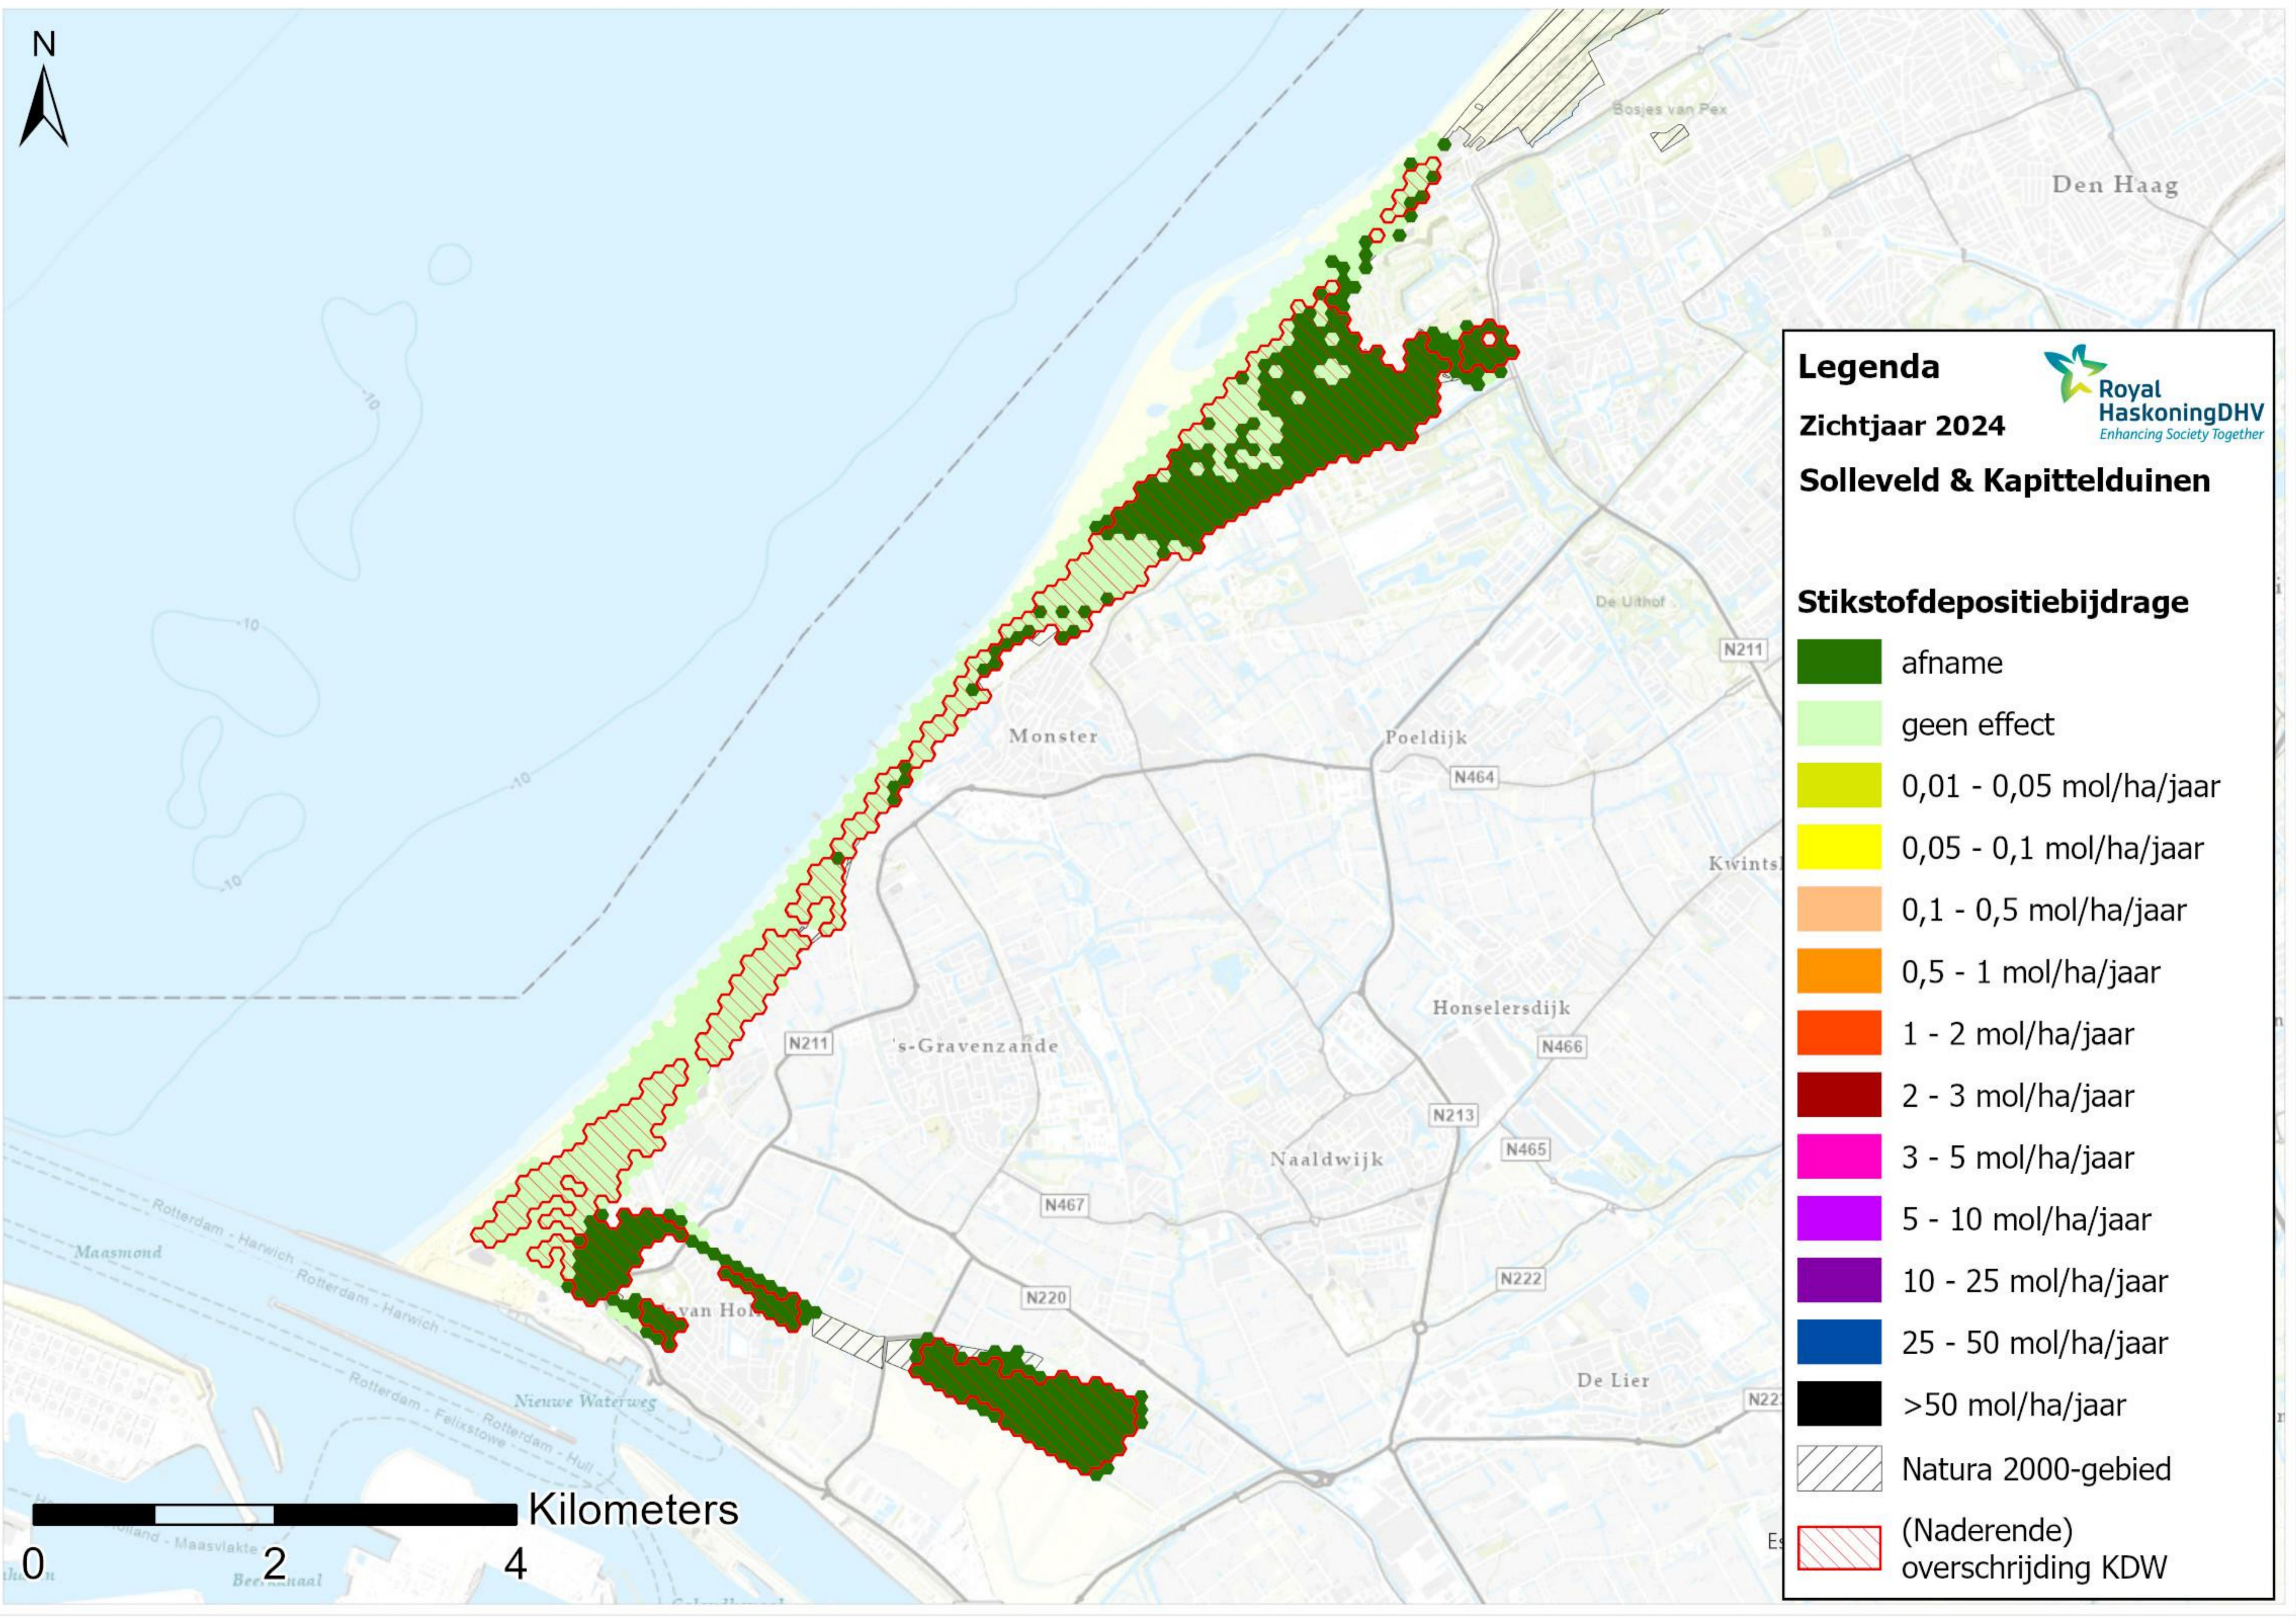

0 2 Kilometers

Legenda

Zichtjaar 2024

Oosterschelde

Stikstofdepositiebijdrage

- afname
- geen effect
- 0,01 - 0,05 mol/ha/jaar
- 0,05 - 0,1 mol/ha/jaar
- 0,1 - 0,5 mol/ha/jaar
- 0,5 - 1 mol/ha/jaar
- 1 - 2 mol/ha/jaar
- 2 - 3 mol/ha/jaar
- 3 - 5 mol/ha/jaar
- 5 - 10 mol/ha/jaar
- 10 - 25 mol/ha/jaar
- 25 - 50 mol/ha/jaar
- >50 mol/ha/jaar

Natura 2000-gebied

(Naderende) overschrijding KDW

Royal HaskoningDHV
Enhancing Society Together

Legenda

Zichtjaar 2024

Solleveld & Kapittelduinen

Stikstofdepositiebijdrage

	afname
	geen effect
	0,01 - 0,05 mol/ha/jaar
	0,05 - 0,1 mol/ha/jaar
	0,1 - 0,5 mol/ha/jaar
	0,5 - 1 mol/ha/jaar
	1 - 2 mol/ha/jaar
	2 - 3 mol/ha/jaar
	3 - 5 mol/ha/jaar
	5 - 10 mol/ha/jaar
	10 - 25 mol/ha/jaar
	25 - 50 mol/ha/jaar
	>50 mol/ha/jaar
	Natura 2000-gebied
	(Naderende) overschrijding KDW

0 2 4 Kilometers

Den Haag

Monster

Poeldijk

's-Gravenzande

Naaldwijk

Nieuwe Waterweg

De Lier