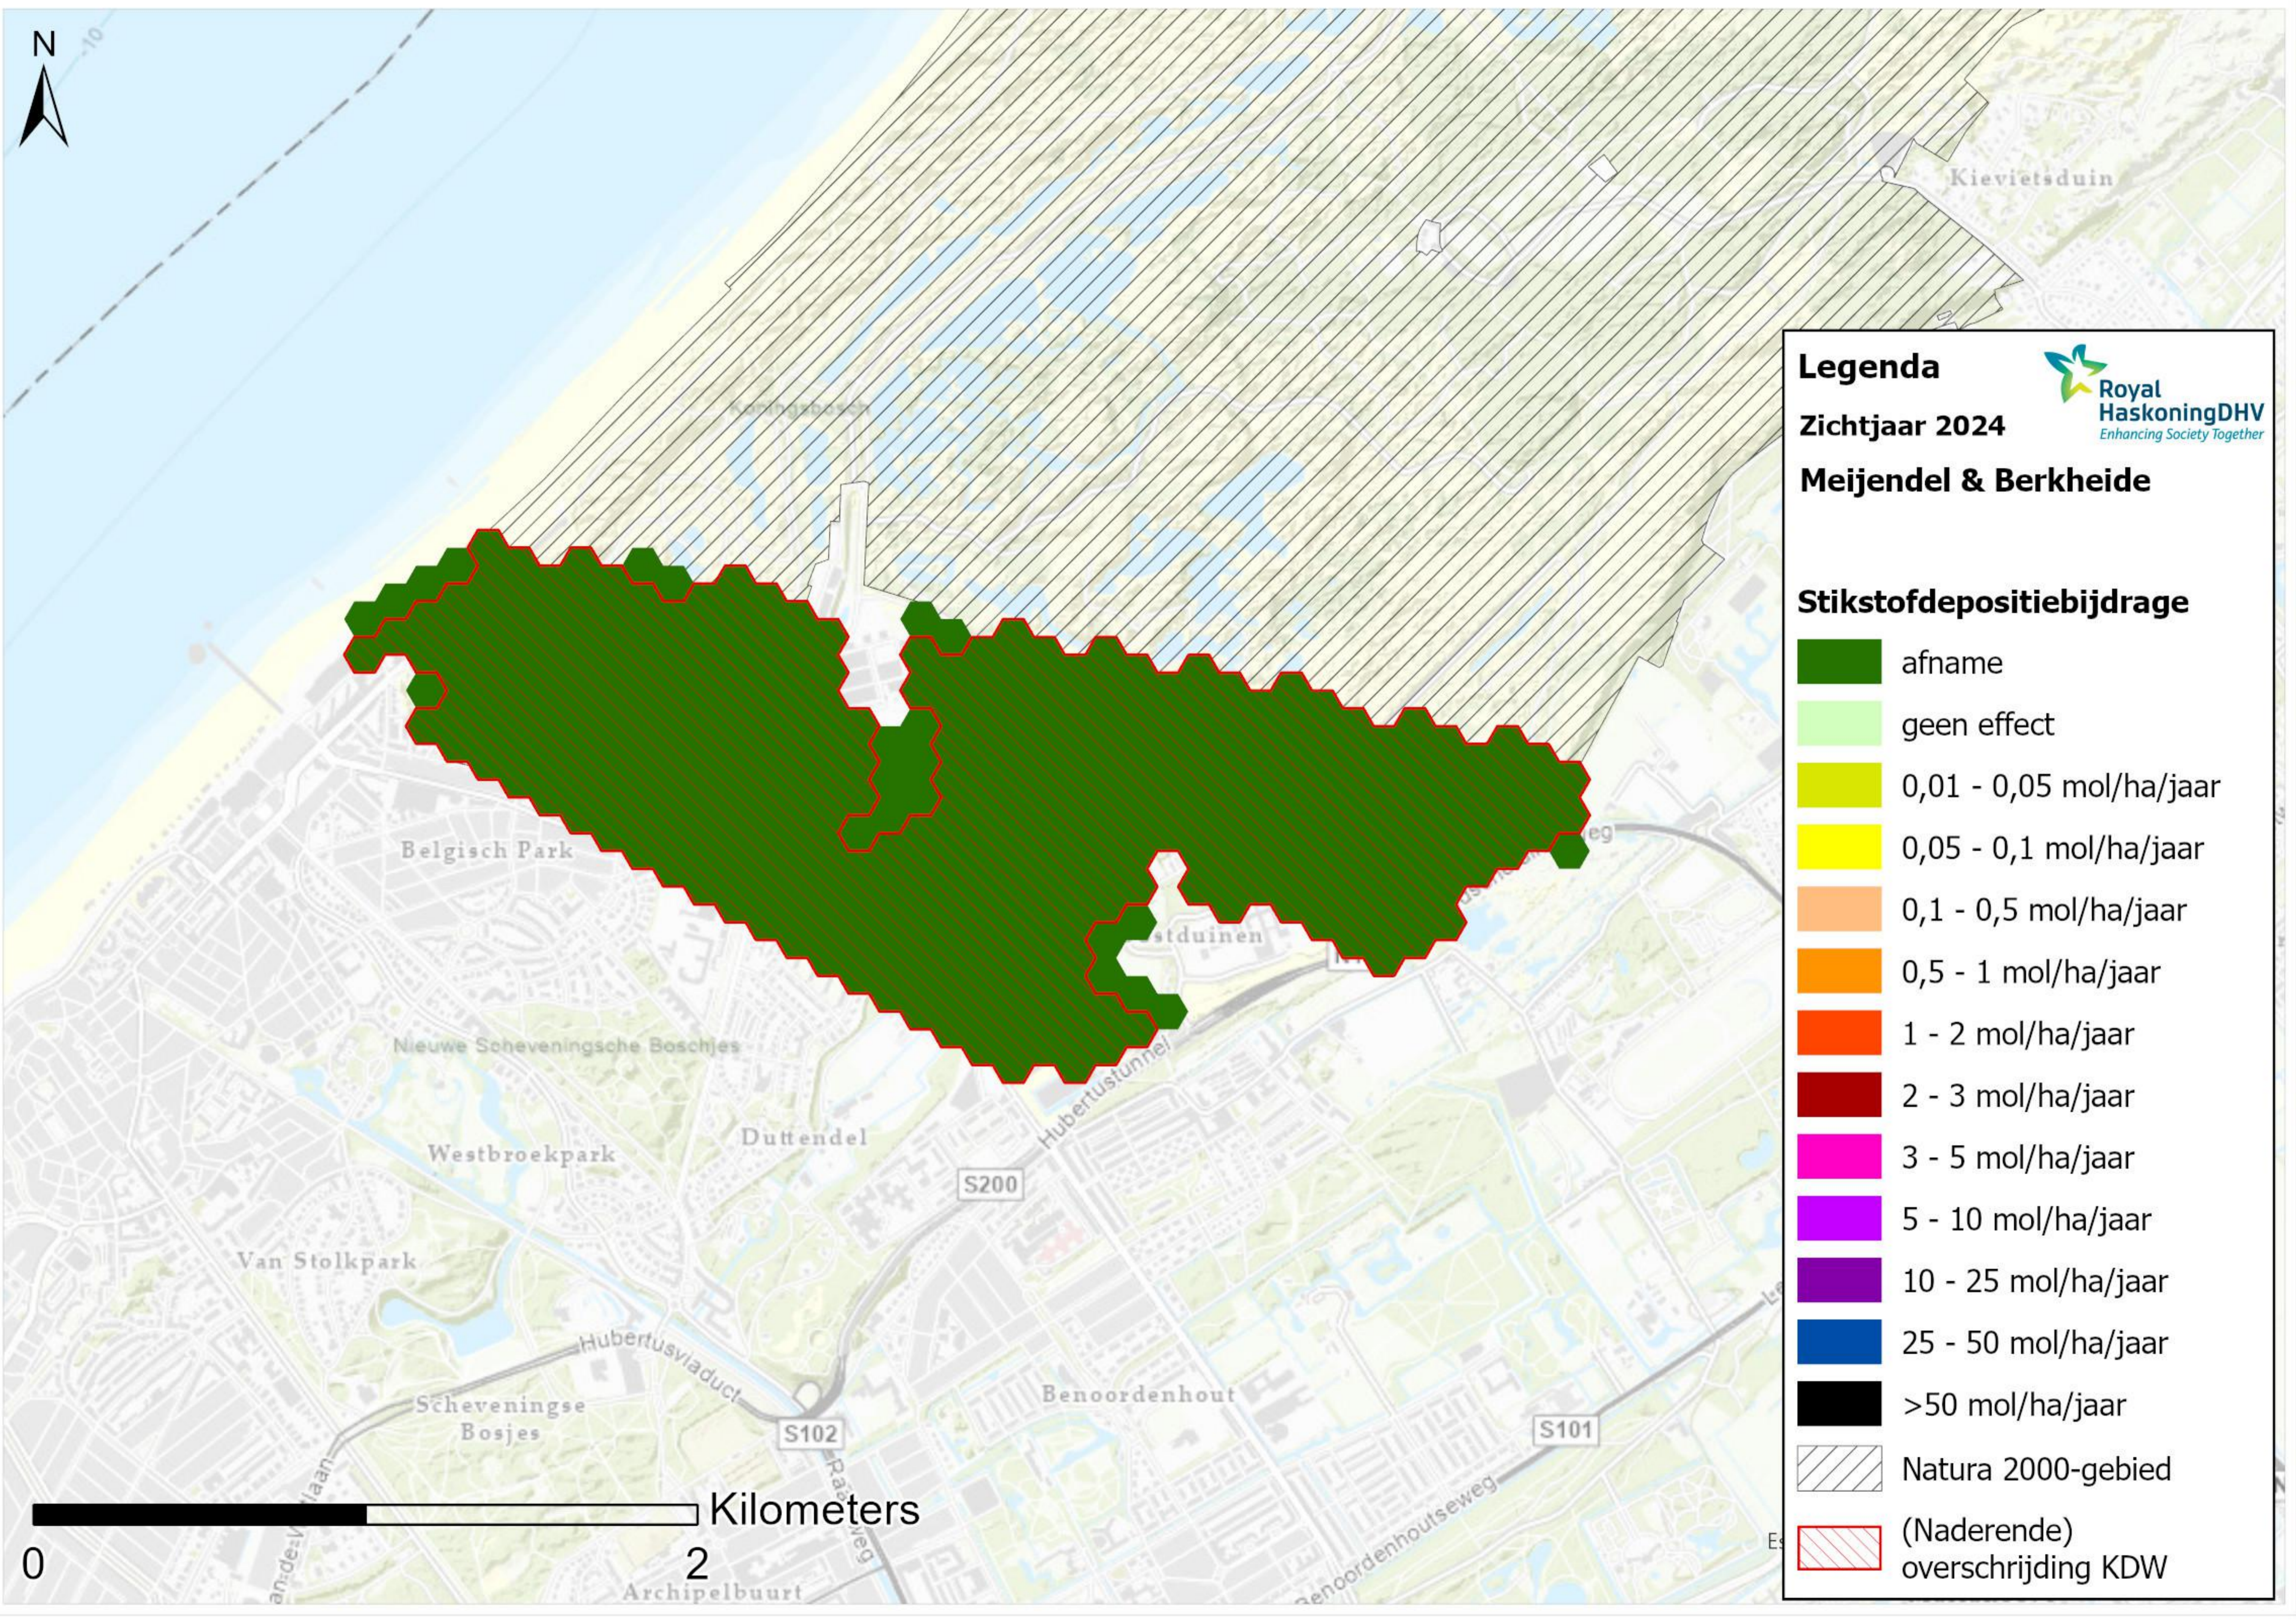

Legenda

Zichtjaar 2024

Maasduinen

Stikstofdepositiebijdrage

- afname
- geen effect
- 0,01 - 0,05 mol/ha/jaar
- 0,05 - 0,1 mol/ha/jaar
- 0,1 - 0,5 mol/ha/jaar
- 0,5 - 1 mol/ha/jaar
- 1 - 2 mol/ha/jaar
- 2 - 3 mol/ha/jaar
- 3 - 5 mol/ha/jaar
- 5 - 10 mol/ha/jaar
- 10 - 25 mol/ha/jaar
- >50 mol/ha/jaar
- Natura 2000-gebied
- (Naderende) overschrijding KDW

Royal HaskoningDHV
Enhancing Society Together

Legenda
Zichtjaar 2024
Meijendel & Berkheide

Stikstofdepositiebijdrage

	afname
	geen effect
	0,01 - 0,05 mol/ha/jaar
	0,05 - 0,1 mol/ha/jaar
	0,1 - 0,5 mol/ha/jaar
	0,5 - 1 mol/ha/jaar
	1 - 2 mol/ha/jaar
	2 - 3 mol/ha/jaar
	3 - 5 mol/ha/jaar
	5 - 10 mol/ha/jaar
	10 - 25 mol/ha/jaar
	25 - 50 mol/ha/jaar
	>50 mol/ha/jaar
	Natura 2000-gebied
	(Naderende) overschrijding KDW

0 2 4 Kilometers

Den Haag

Monster

Poeldijk

's-Gravenzande

Naaldwijk

Nieuwe Waterweg

De Lier