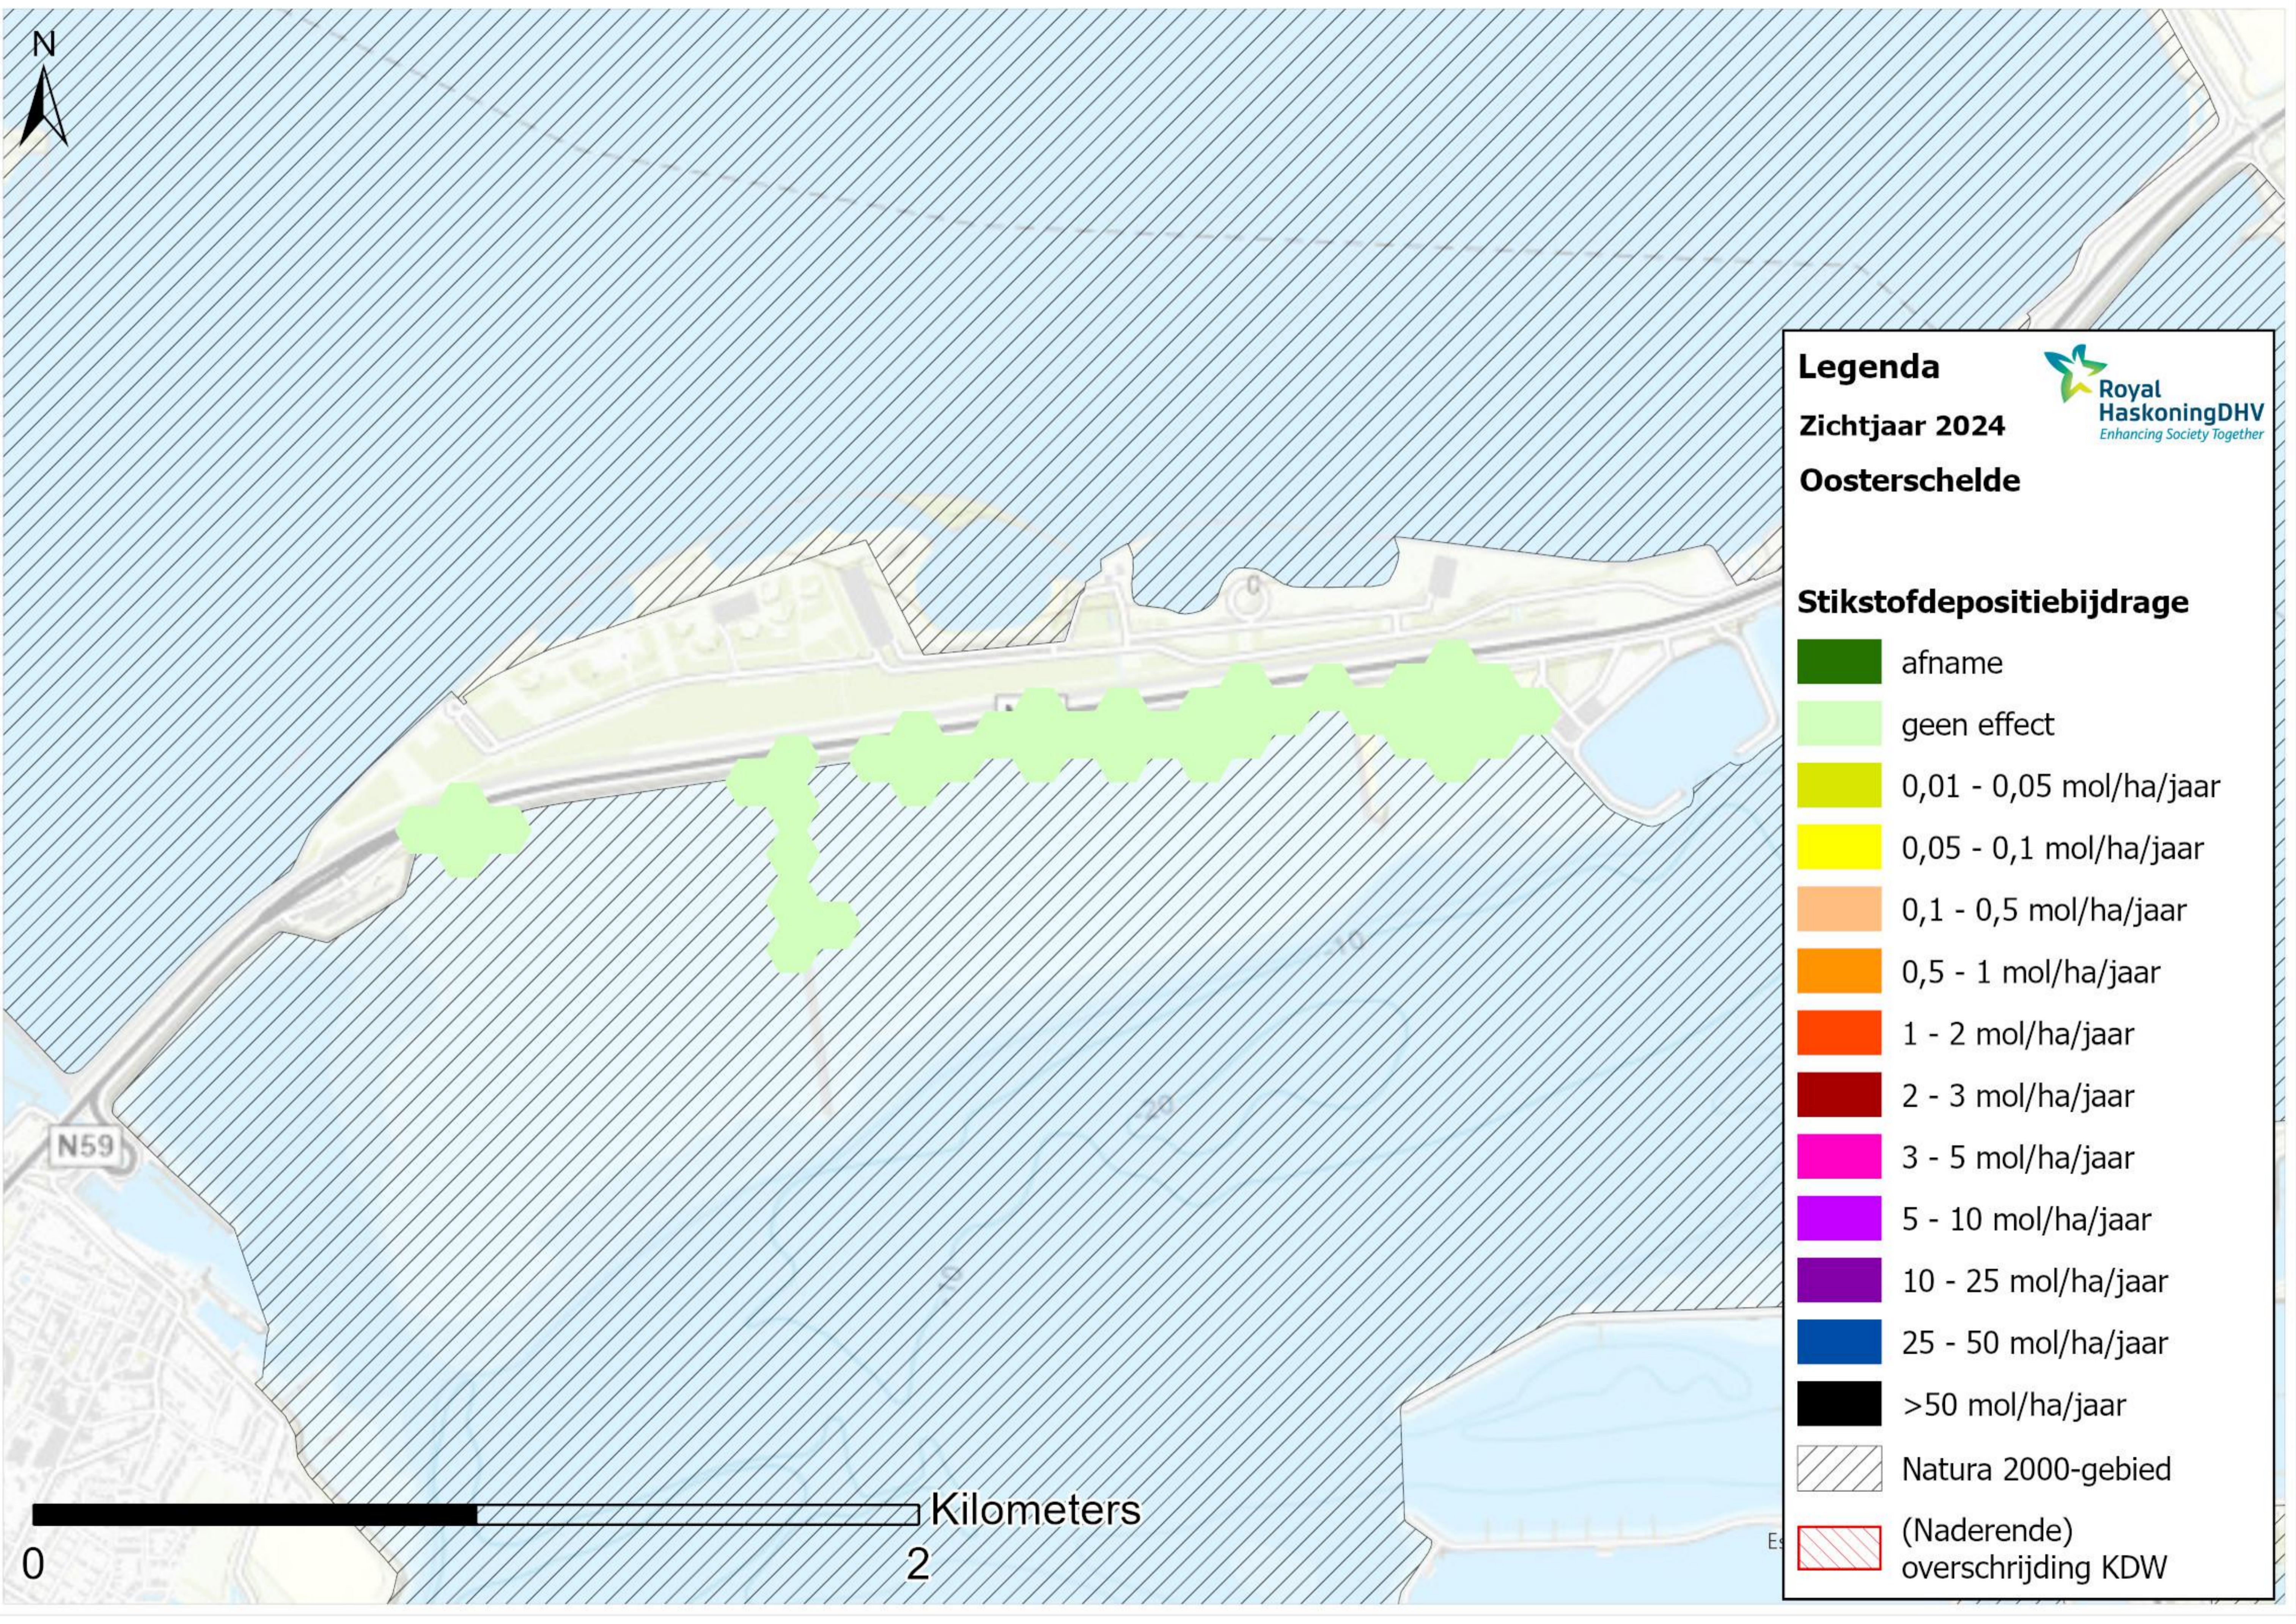

Legenda

Zichtjaar 2024

Oosterschelde

Stikstofdepositiebijdrage

- afname
- geen effect
- 0,01 - 0,05 mol/ha/jaar
- 0,05 - 0,1 mol/ha/jaar
- 0,1 - 0,5 mol/ha/jaar
- 0,5 - 1 mol/ha/jaar
- 1 - 2 mol/ha/jaar
- 2 - 3 mol/ha/jaar
- 3 - 5 mol/ha/jaar
- 5 - 10 mol/ha/jaar
- 10 - 25 mol/ha/jaar
- 25 - 50 mol/ha/jaar
- >50 mol/ha/jaar

Natura 2000-gebied

(Naderende) overschrijding KDW

Royal HaskoningDHV
Enhancing Society Together