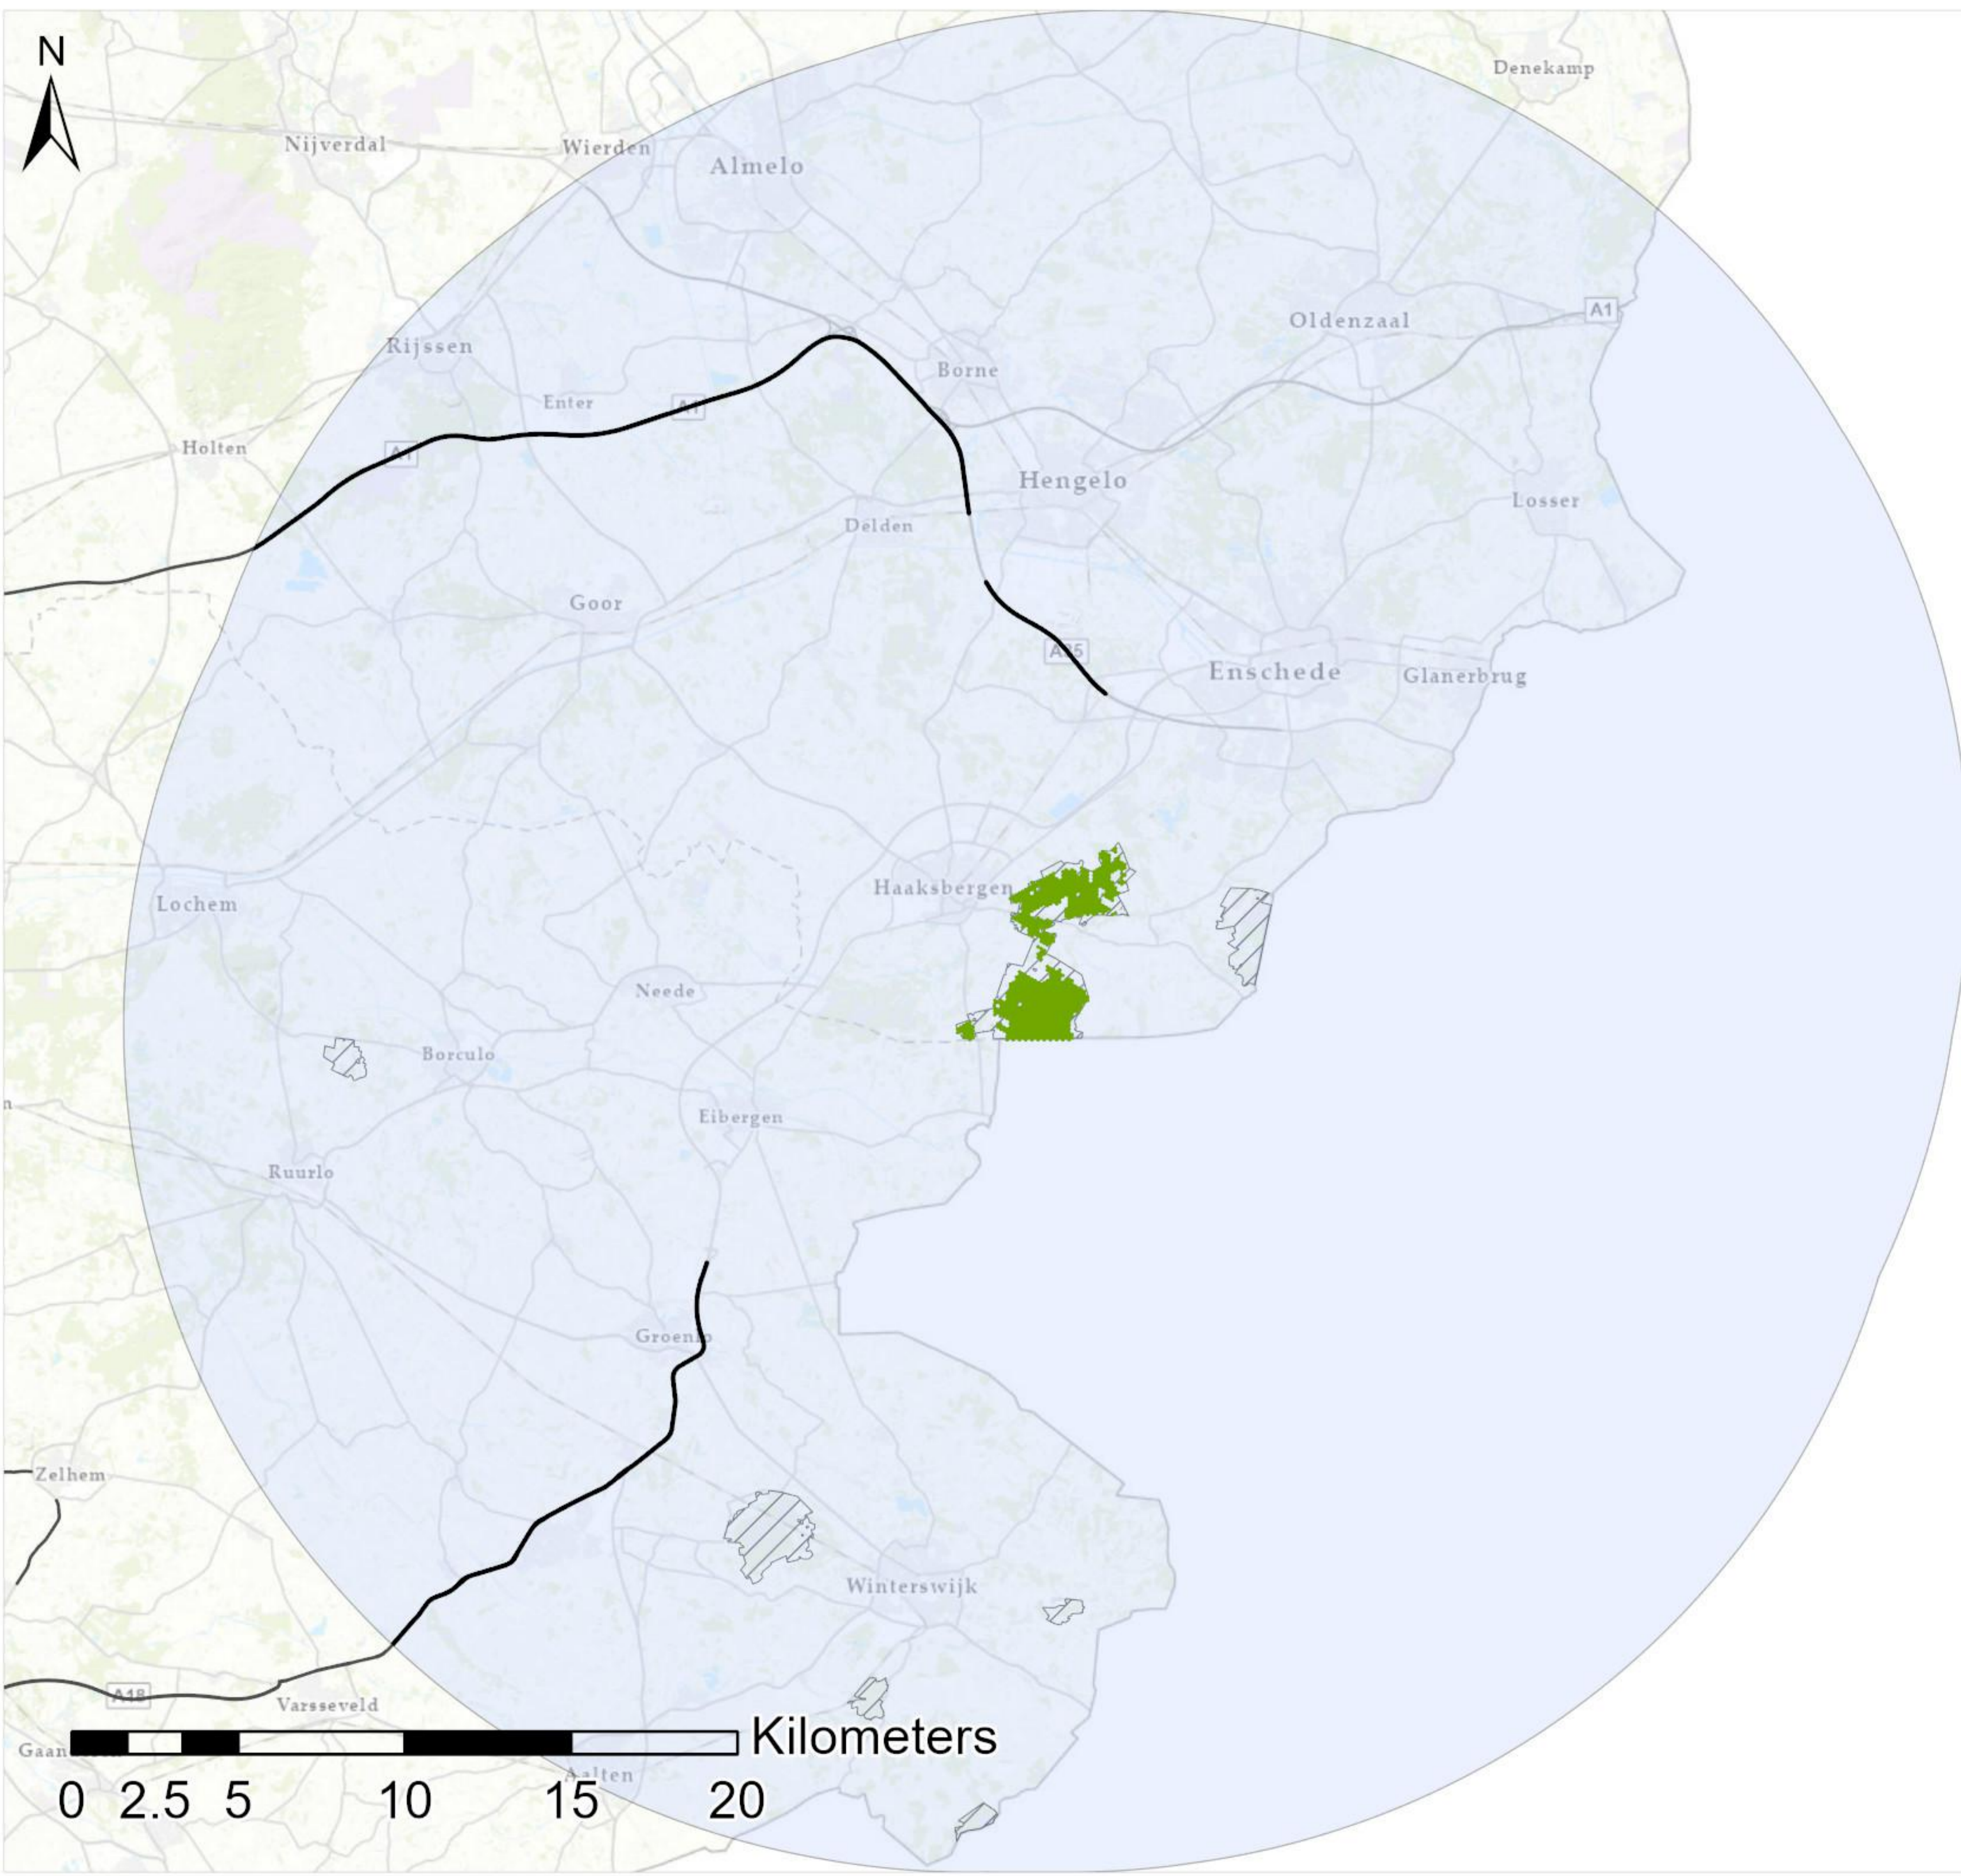

**Legenda**

**Zichtjaar 2030**

**Bekendelle**

-  Geselecteerde wegvakken
-  Relevante hexagonen
-  Natura 2000-gebied

**Legenda**

**Zichtjaar 2030**

**Buurserzand & Haaksbergerveen**

-  Geselecteerde wegvakken
-  Relevante hexagonen
-  Natura 2000-gebied

**Legenda**

**Zichtjaar 2030**

**Kornburgerveen**

- Geselecteerde wegvakken
- Relevante hexagonen
- ▨ Natura 2000-gebied

**Legenda**

**Zichtjaar 2030**

**Stelkampsveld**

-  Geselecteerde wegvakken
-  Relevante hexagonen
-  Natura 2000-gebied

**Legenda**

**Zichtjaar 2030**

**Willinks Weust**

-  Geselecteerde wegvakken
-  Relevante hexagonen
-  Natura 2000-gebied

**Legenda**

**Zichtjaar 2030**

**Witte Veen**

-  Geselecteerde wegvakken
-  Relevante hexagonen
-  Natura 2000-gebied

**Legenda**

**Zichtjaar 2030**

**Wooldse Veen**

- Geselecteerde wegvakken
- Relevante hexagonen
- ▨ Natura 2000-gebied