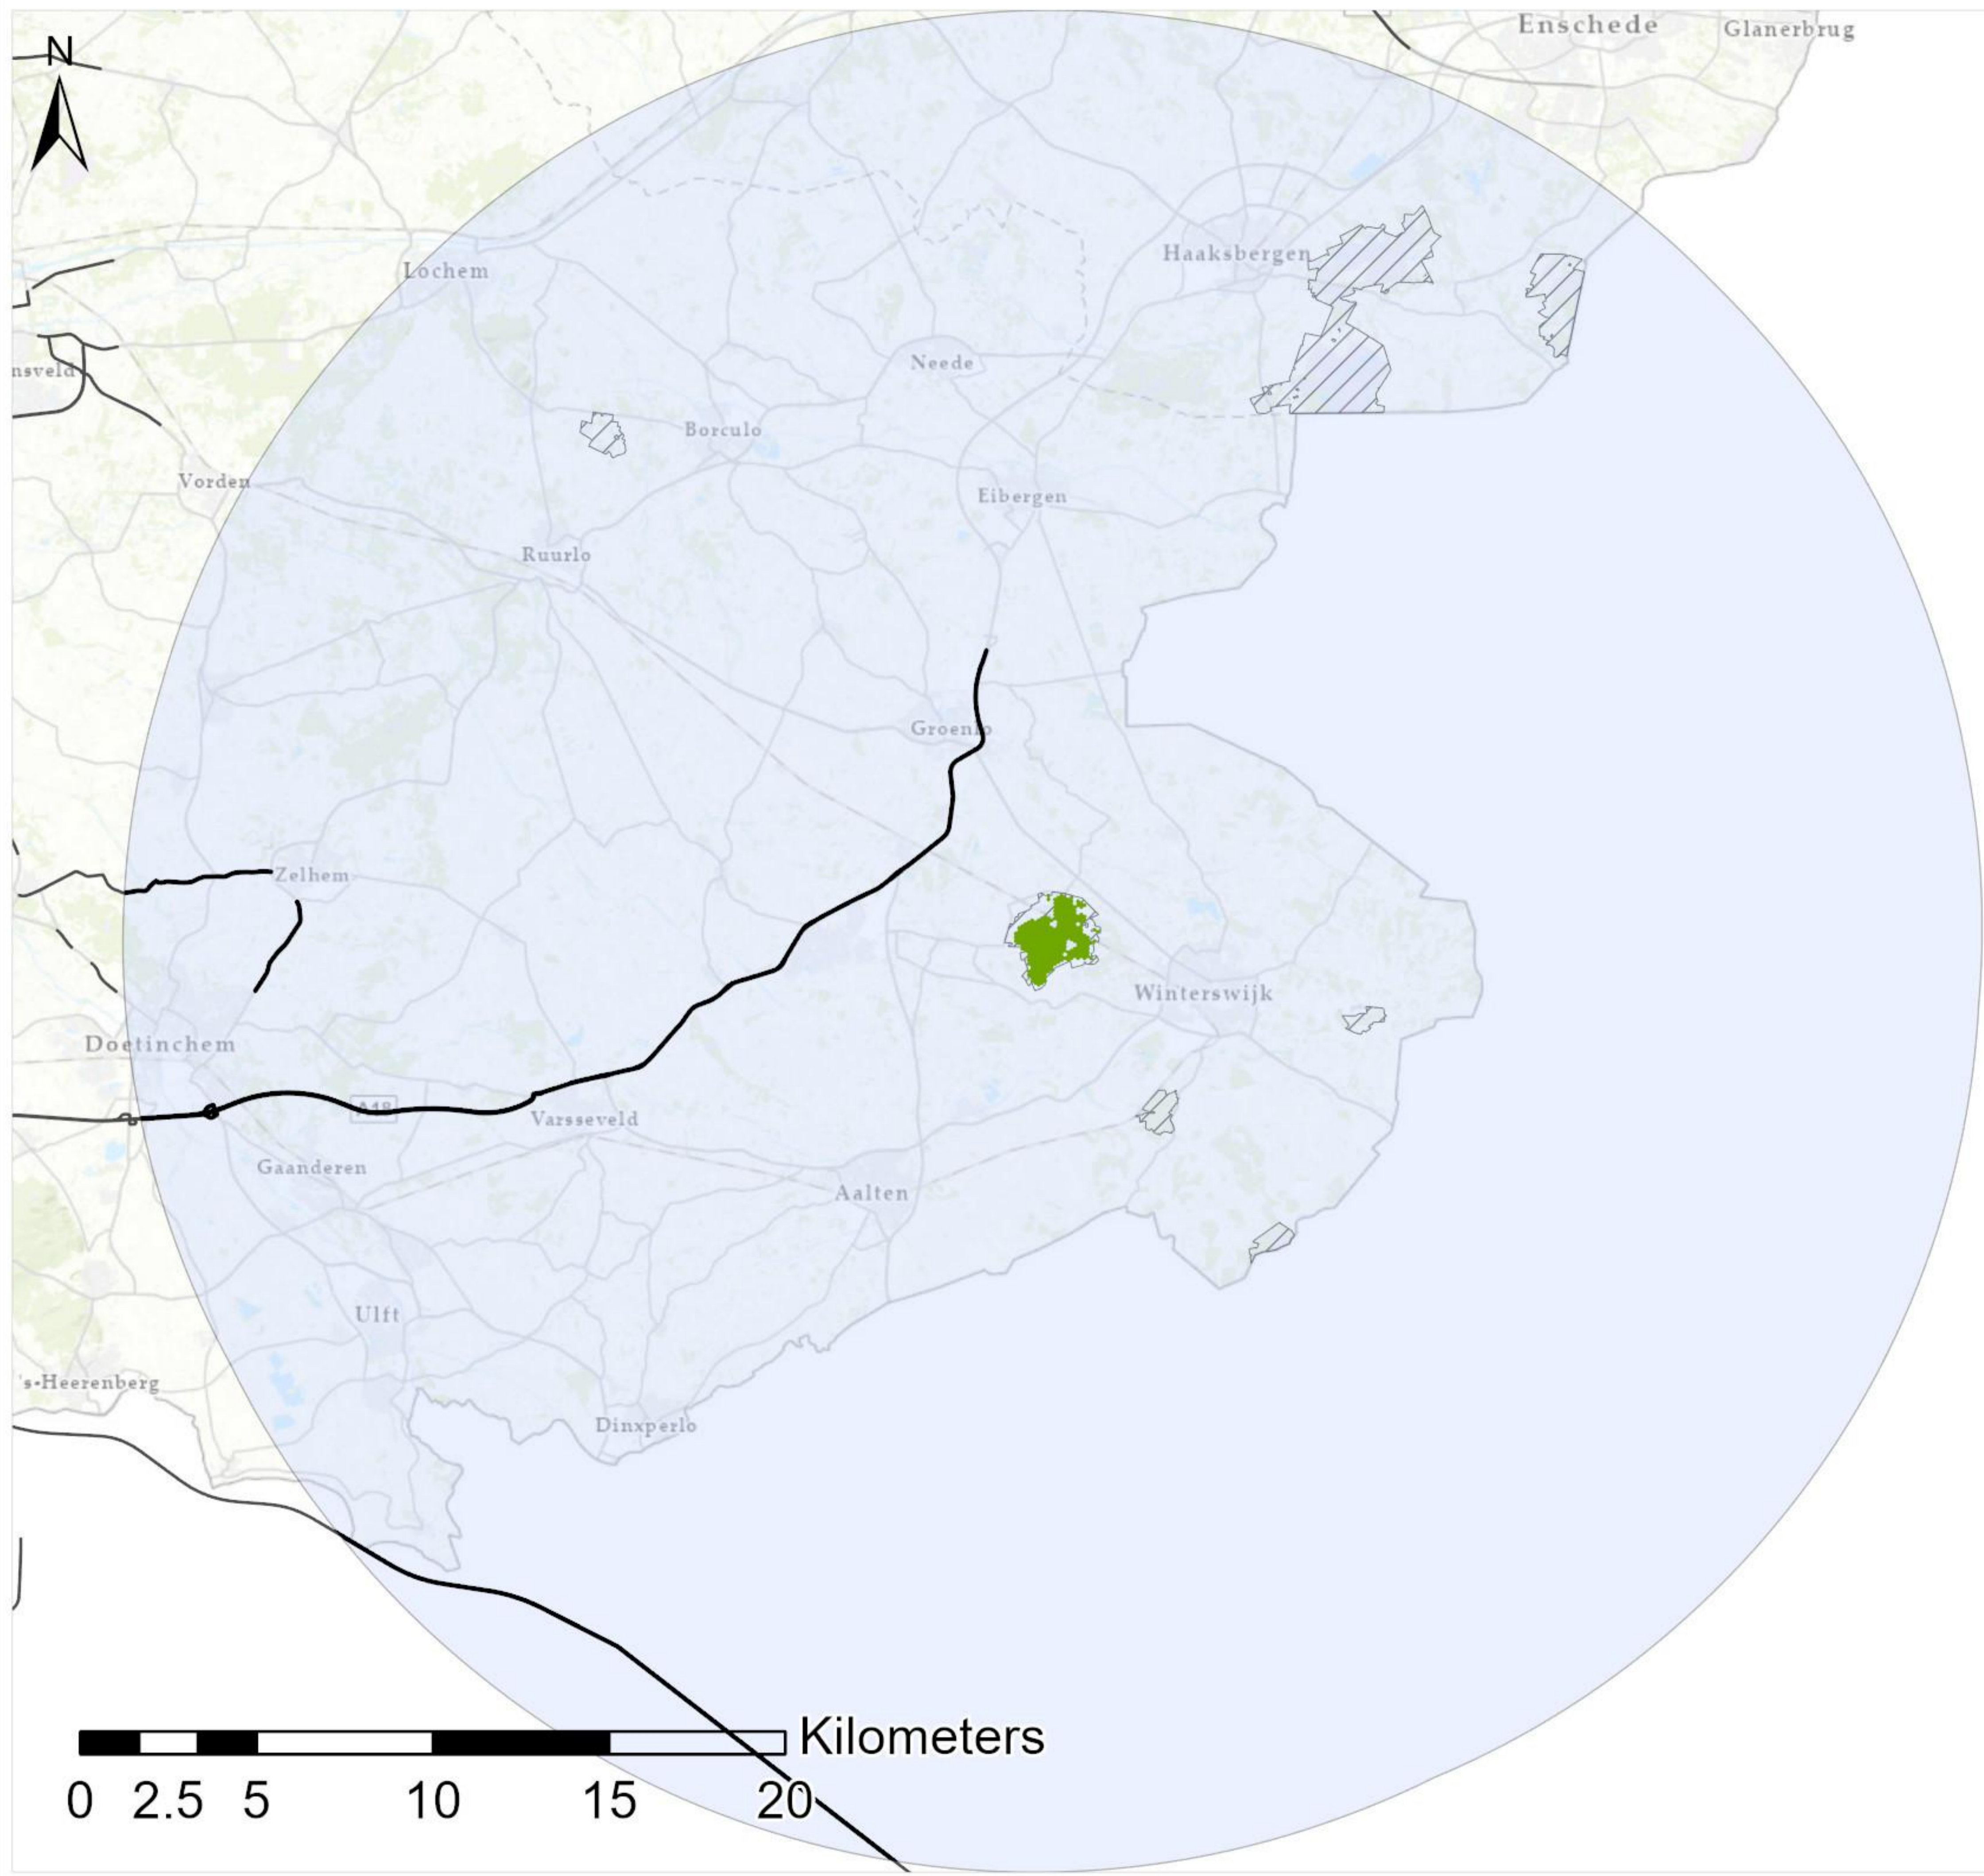

**Legenda**

**Zichtjaar 2030**

**Bekendelle**

-  Geselecteerde wegvakken
-  Relevante hexagonen
-  Natura 2000-gebied

**Legenda**

**Zichtjaar 2030**

**Buurserzand & Haaksbergerveen**

-  Geselecteerde wegvakken
-  Relevante hexagonen
-  Natura 2000-gebied

**Legenda**

**Zichtjaar 2030**

**Kornburgerveen**

- Geselecteerde wegvakken
- Relevante hexagonen
- ▨ Natura 2000-gebied

**Legenda**

**Zichtjaar 2030**

**Stelkampsveld**

-  Geselecteerde wegvakken
-  Relevante hexagonen
-  Natura 2000-gebied

**Legenda**

**Zichtjaar 2030**

**Willinks Weust**

-  Geselecteerde wegvakken
-  Relevante hexagonen
-  Natura 2000-gebied

**Legenda**

**Zichtjaar 2030**

**Witte Veen**

-  Geselecteerde wegvakken
-  Relevante hexagonen
-  Natura 2000-gebied

**Legenda**

**Zichtjaar 2030**

**Wooldse Veen**

- Geselecteerde wegvakken
- Relevante hexagonen
- ▨ Natura 2000-gebied