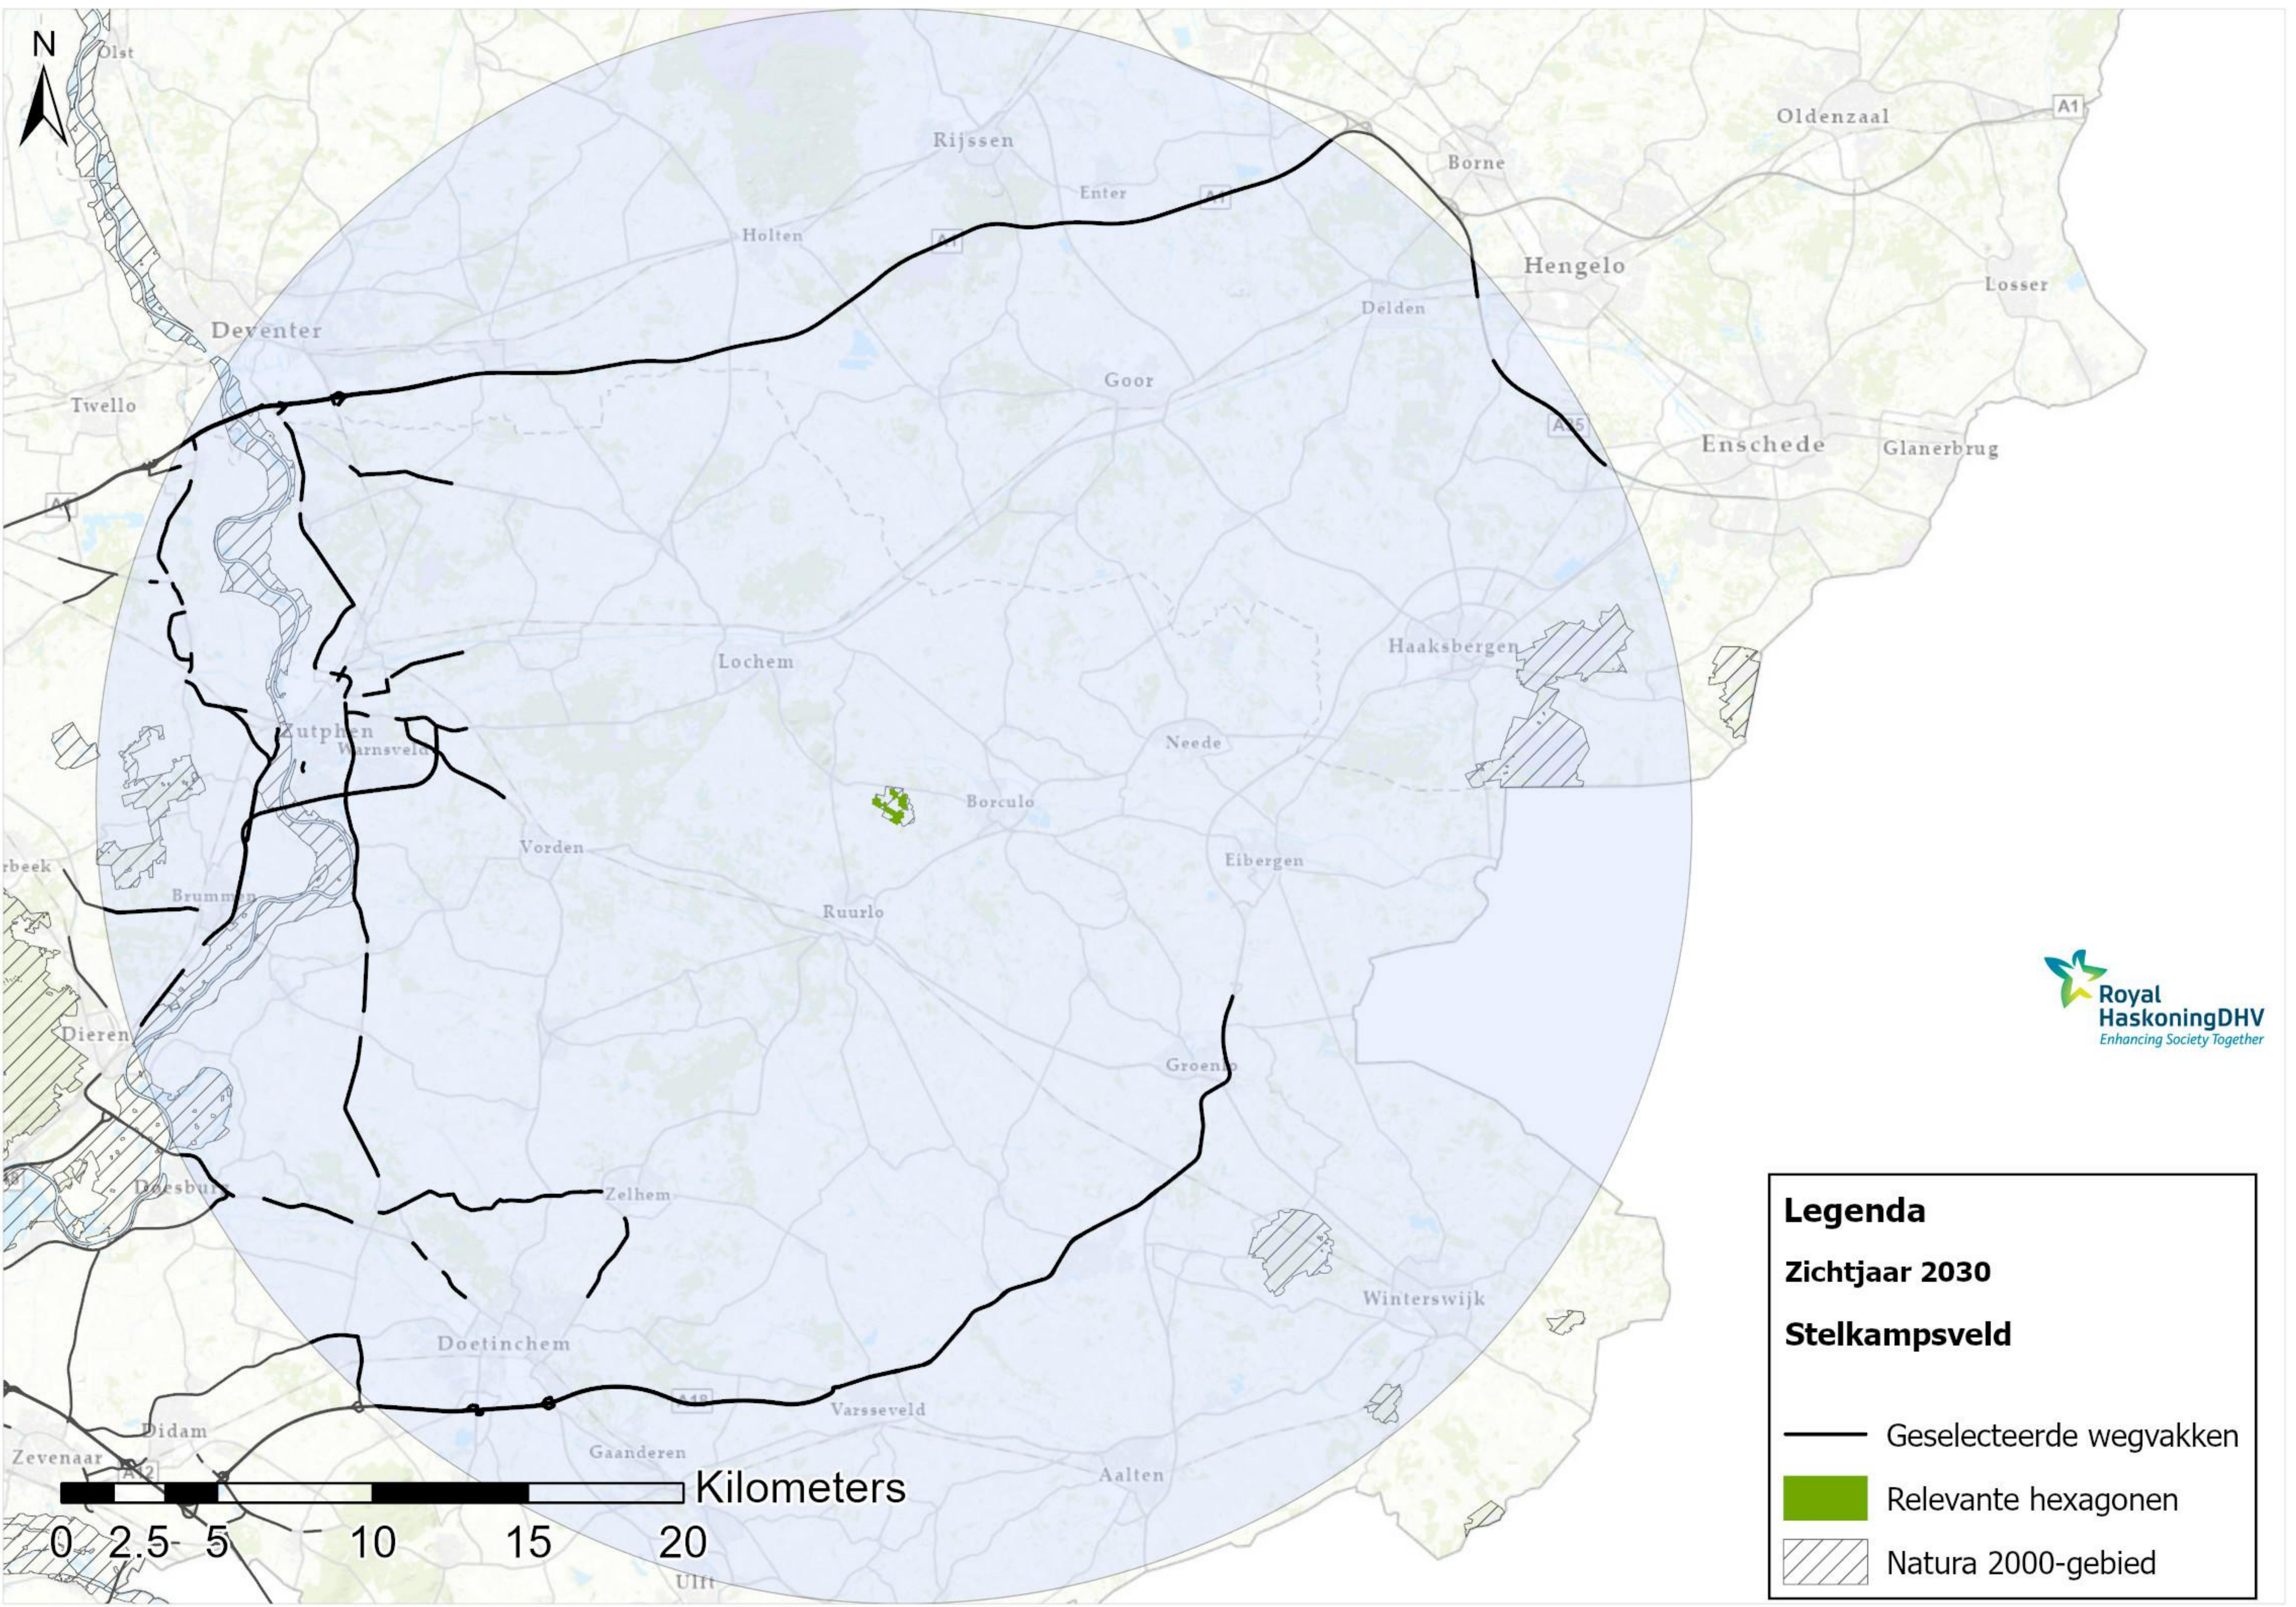

**Legenda**

**Zichtjaar 2030**

**Bekendelle**

-  Geselecteerde wegvakken
-  Relevante hexagonen
-  Natura 2000-gebied

**Legenda**

**Zichtjaar 2030**

**Buurserzand & Haaksbergerveen**

-  Geselecteerde wegvakken
-  Relevante hexagonen
-  Natura 2000-gebied

**Legenda**

**Zichtjaar 2030**

**Kornburgerveen**

- Geselecteerde wegvakken
- Relevante hexagonen
- ▨ Natura 2000-gebied

**Legenda**

**Zichtjaar 2030**

**Stelkampsveld**

-  Geselecteerde wegvakken
-  Relevante hexagonen
-  Natura 2000-gebied

**Legenda**

**Zichtjaar 2030**

**Willinks Weust**

-  Geselecteerde wegvakken
-  Relevante hexagonen
-  Natura 2000-gebied

**Legenda**

**Zichtjaar 2030**

**Witte Veen**

-  Geselecteerde wegvakken
-  Relevante hexagonen
-  Natura 2000-gebied

**Legenda**

**Zichtjaar 2030**

**Wooldse Veen**

- Geselecteerde wegvakken
- Relevante hexagonen
- ▨ Natura 2000-gebied