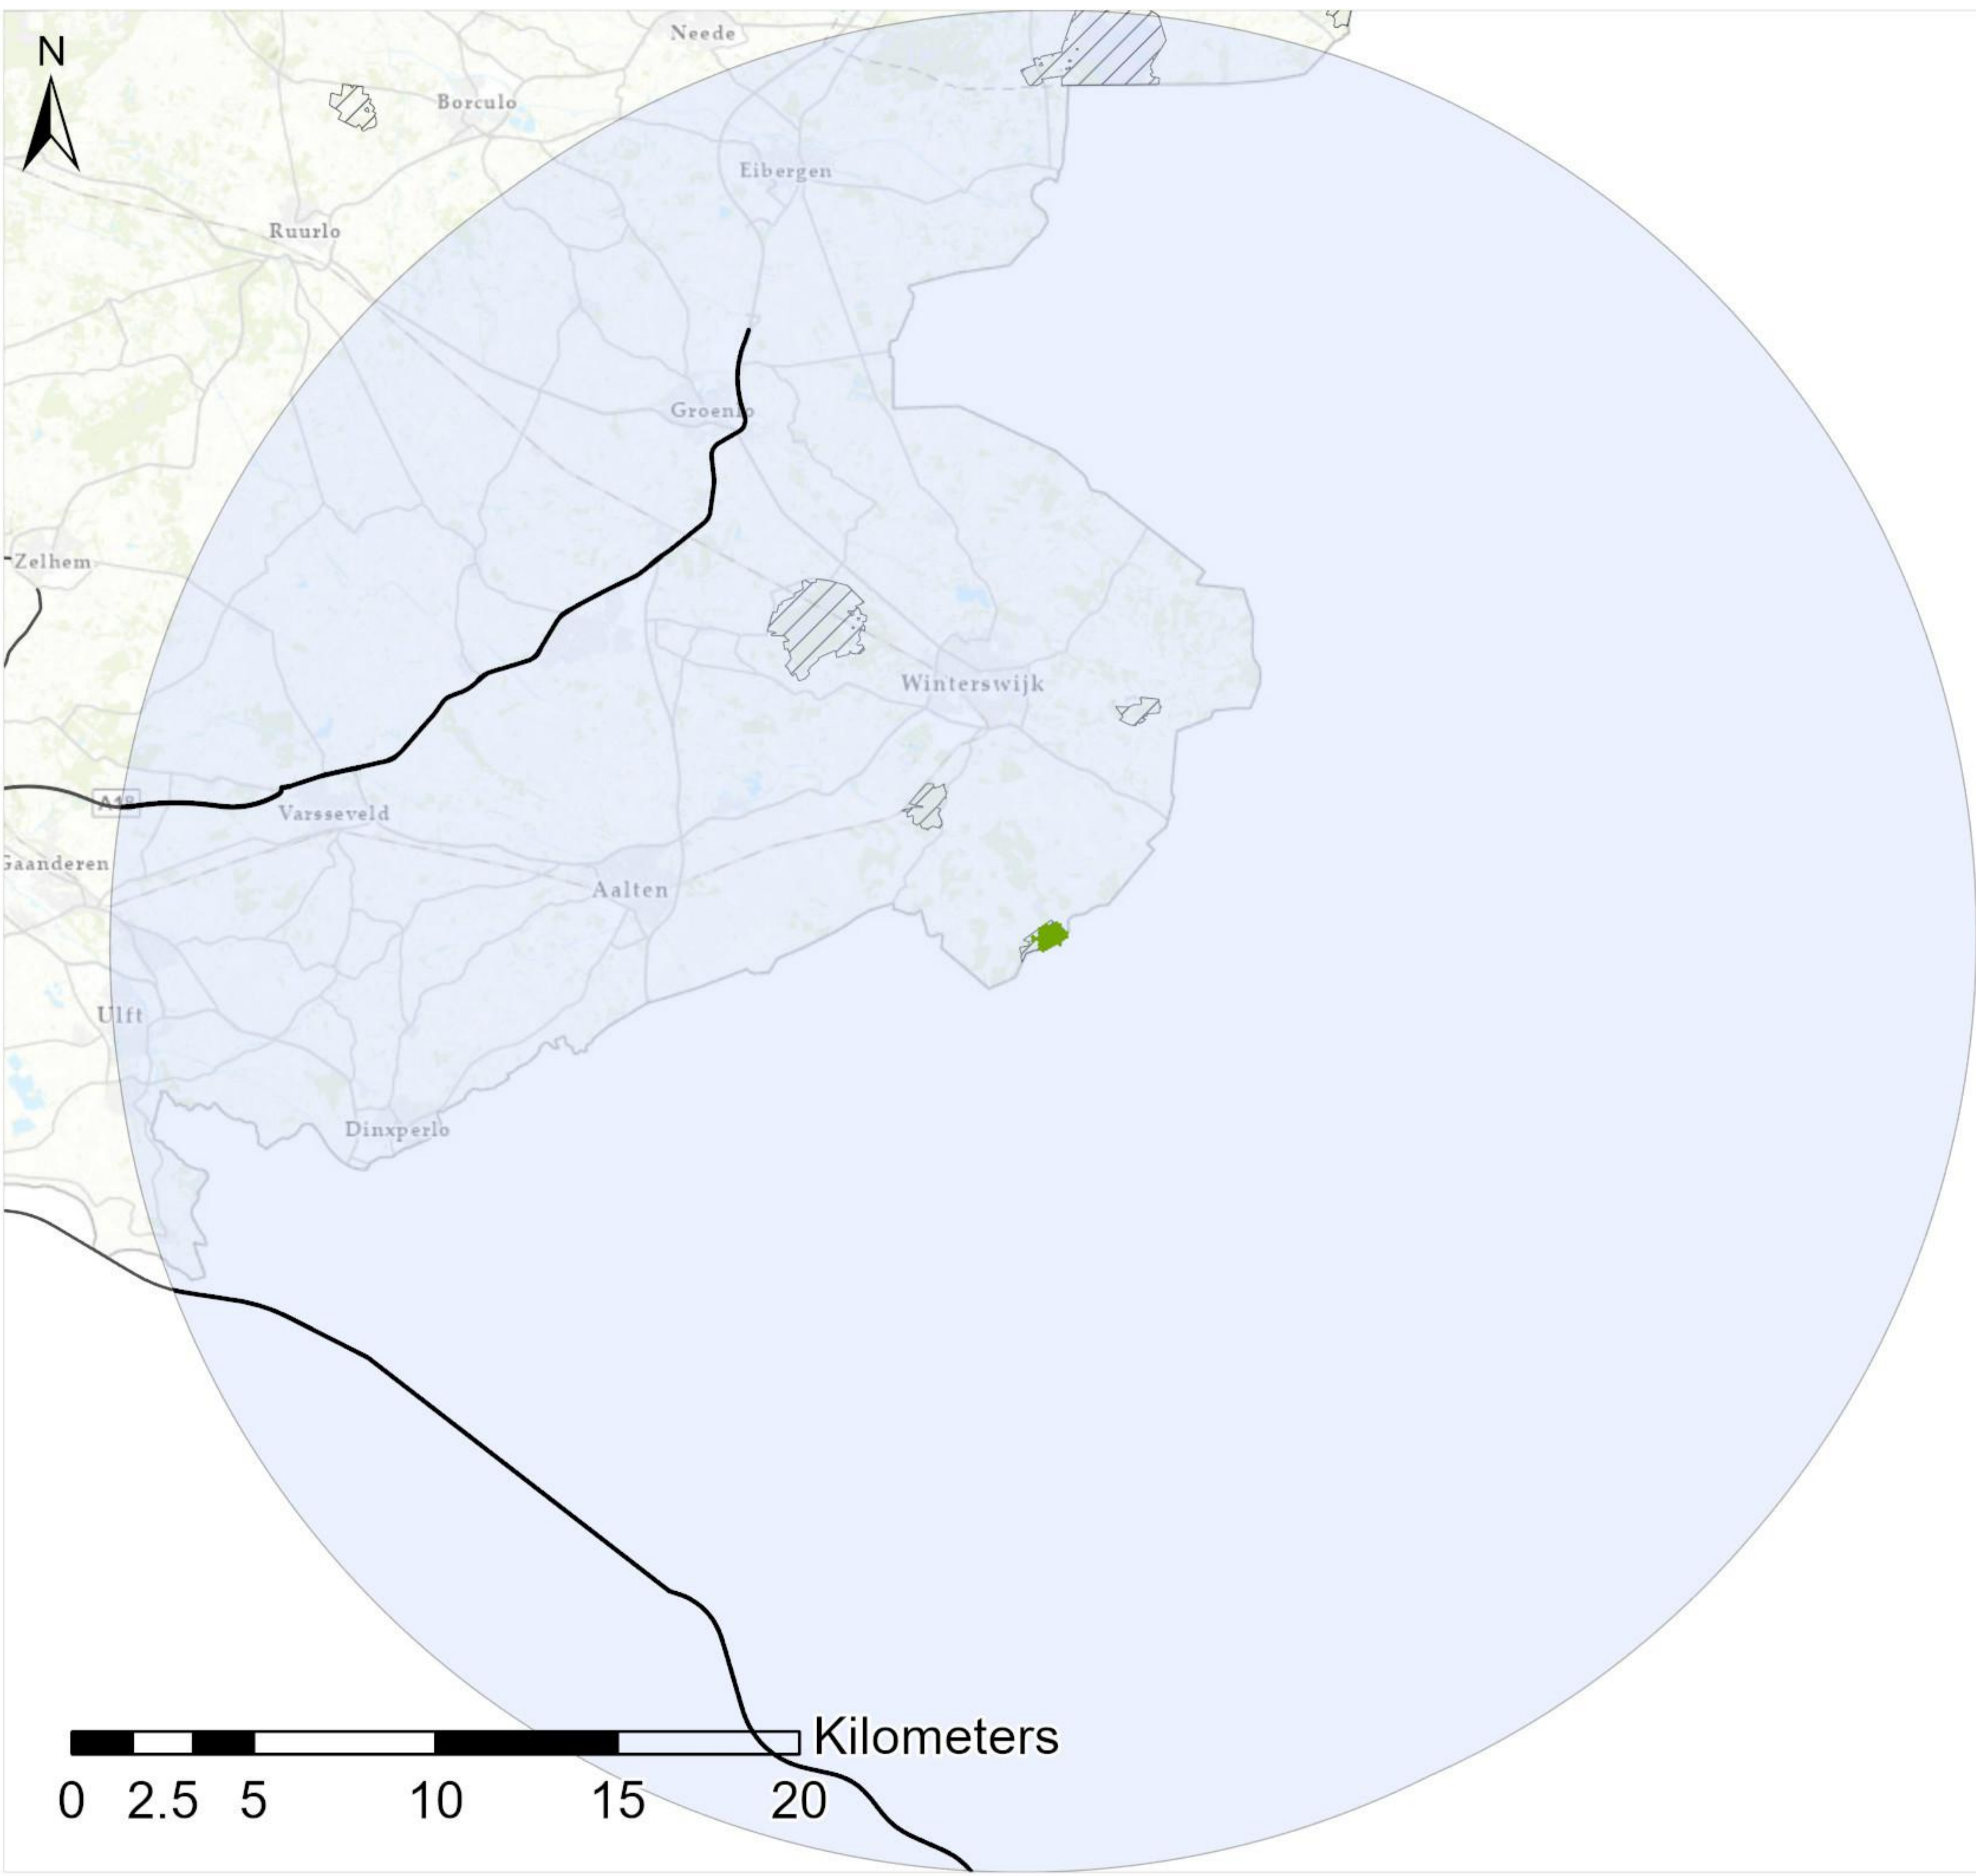

**Legenda**

**Zichtjaar 2030**

**Kornburgerveen**

- Geselecteerde wegvakken
- Relevante hexagonen
- ▨ Natura 2000-gebied

**Legenda**

**Zichtjaar 2030**

**Stelkampsveld**

-  Geselecteerde wegvakken
-  Relevante hexagonen
-  Natura 2000-gebied

**Legenda**

**Zichtjaar 2030**

**Willinks Weust**

-  Geselecteerde wegvakken
-  Relevante hexagonen
-  Natura 2000-gebied

**Legenda**

**Zichtjaar 2030**

**Witte Veen**

-  Geselecteerde wegvakken
-  Relevante hexagonen
-  Natura 2000-gebied

**Legenda**

**Zichtjaar 2030**

**Wooldse Veen**

- Geselecteerde wegvakken
- Relevante hexagonen
- ▨ Natura 2000-gebied