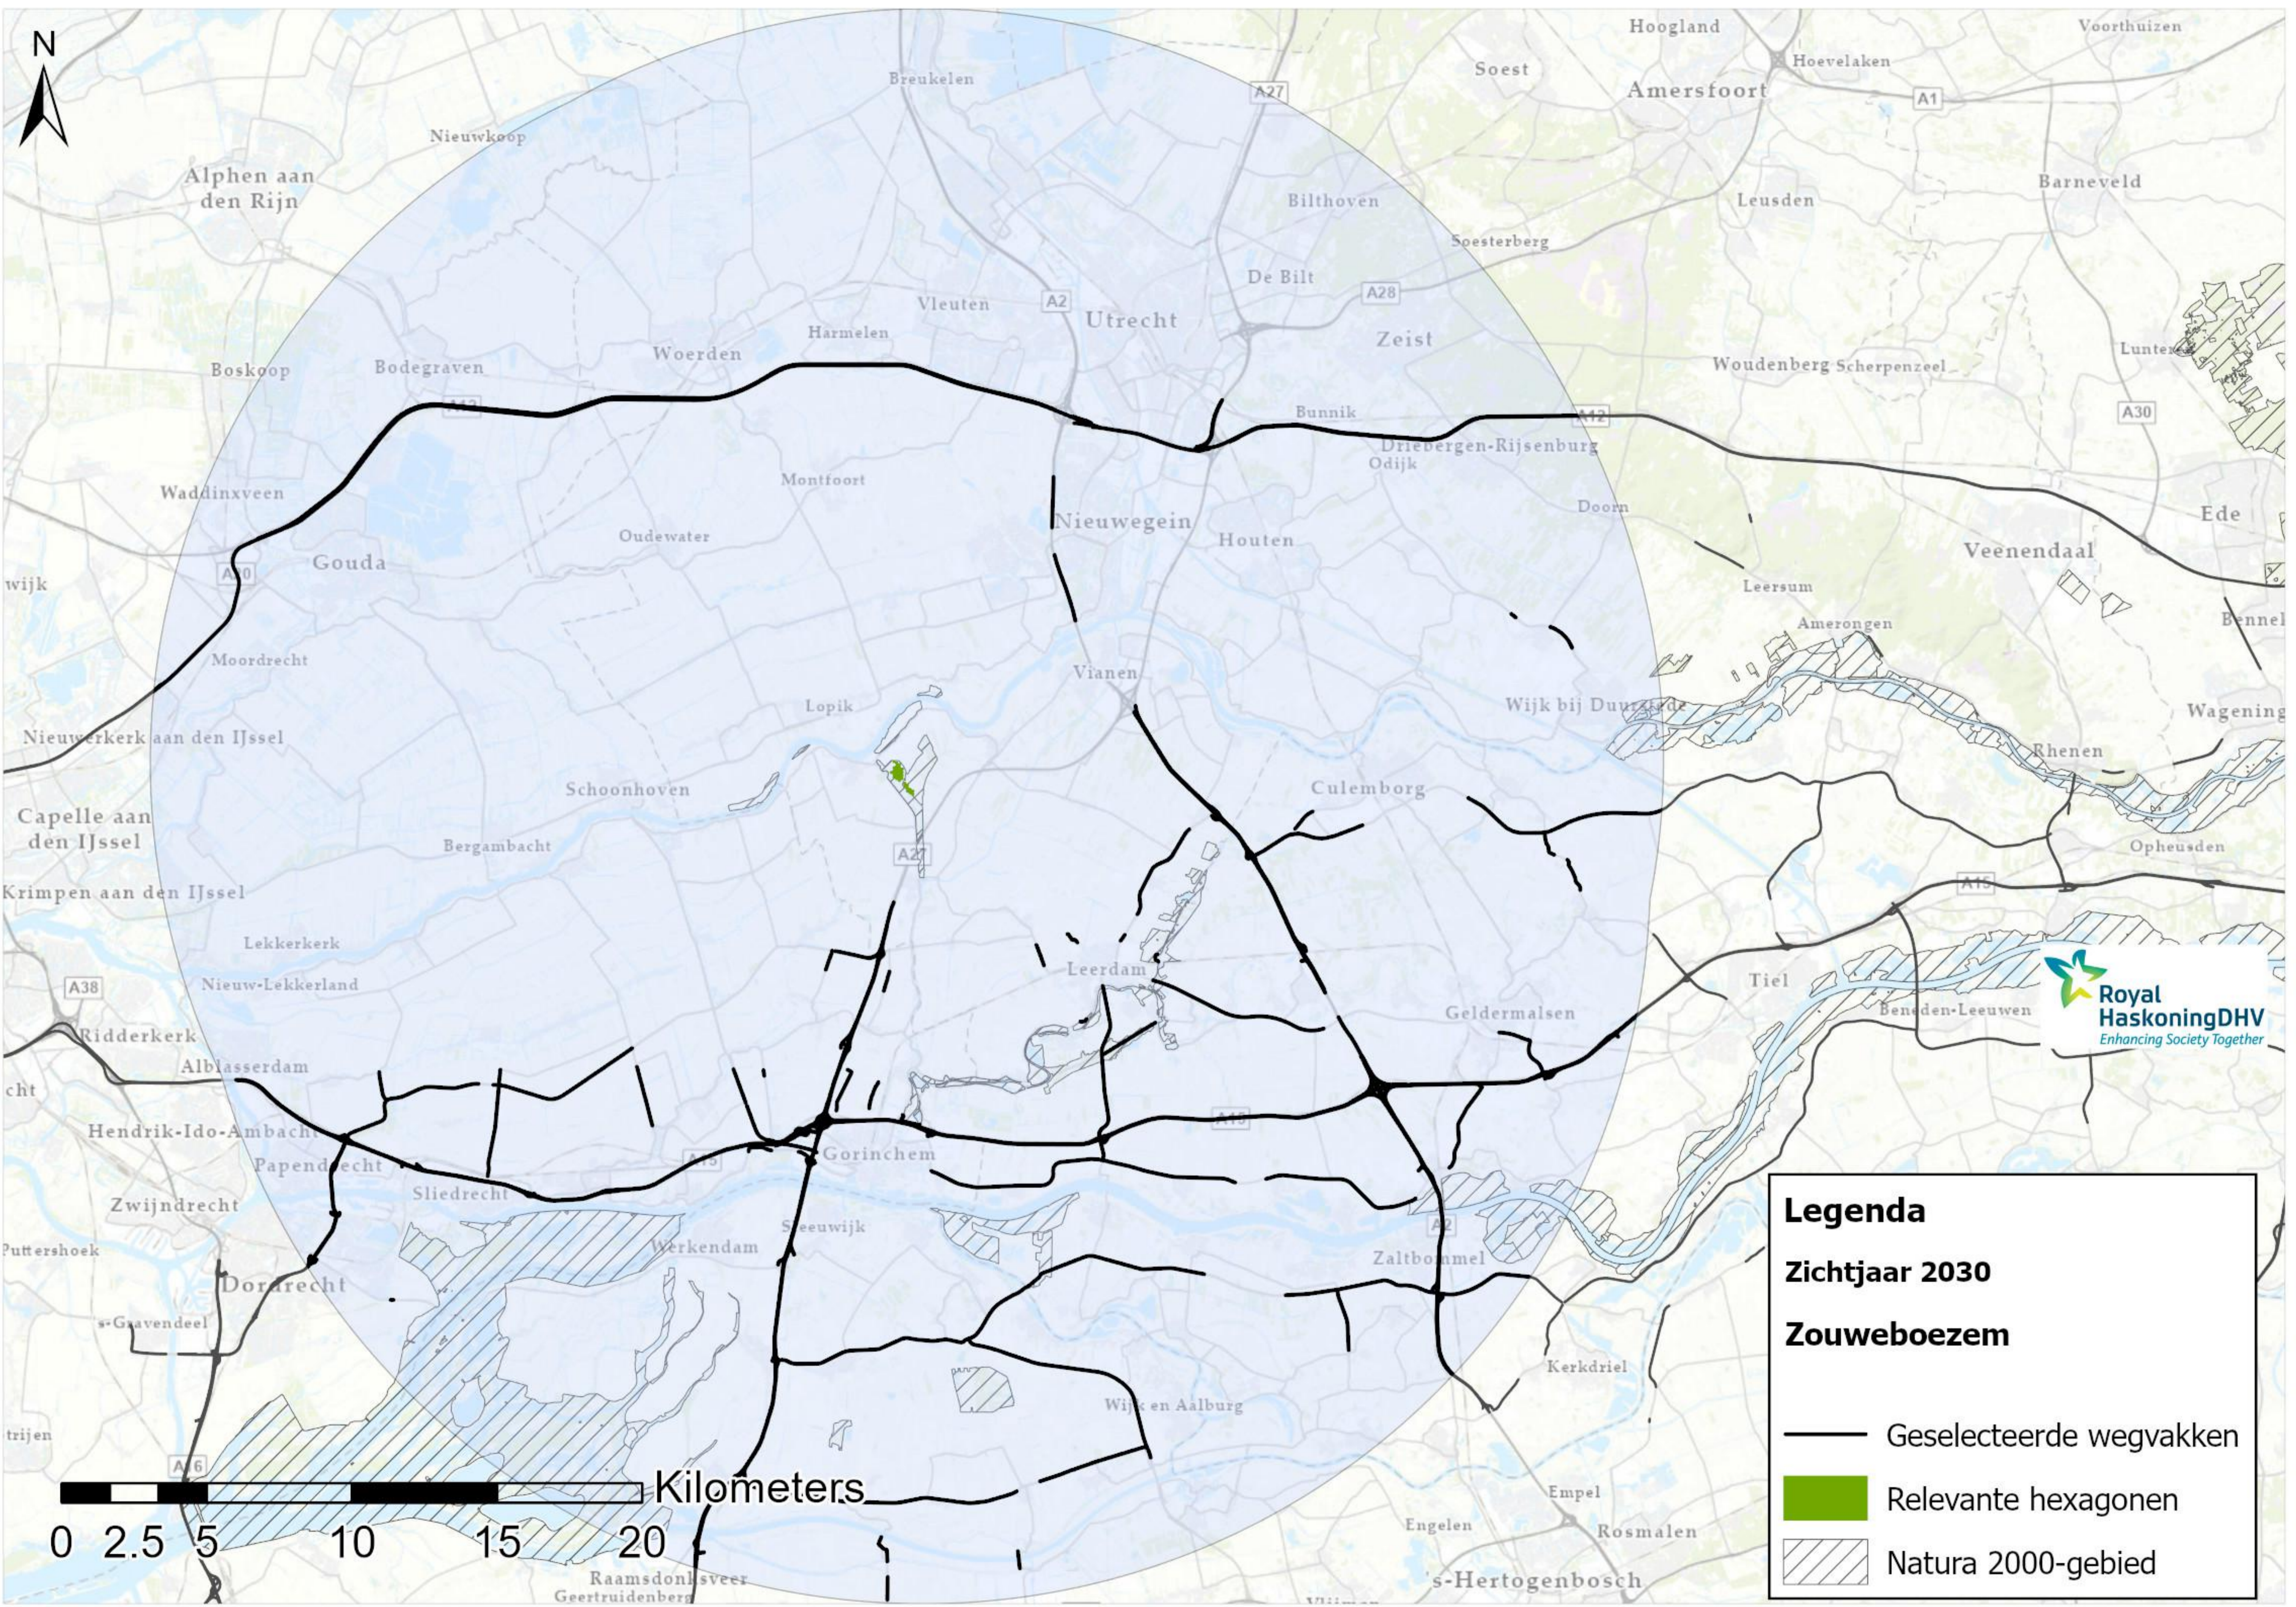

Legenda

Zichtjaar 2030

Binnenveld

- Geselecteerde wegvakken
- Relevante hexagonen
- ▨ Natura 2000-gebied

Legenda

Zichtjaar 2030

Uiterwaarden Lek

-  Geselecteerde wegvakken
-  Relevante hexagonen
-  Natura 2000-gebied

Legenda

Zichtjaar 2030

Zouweboezem

-  Geselecteerde wegvakken
-  Relevante hexagonen
-  Natura 2000-gebied