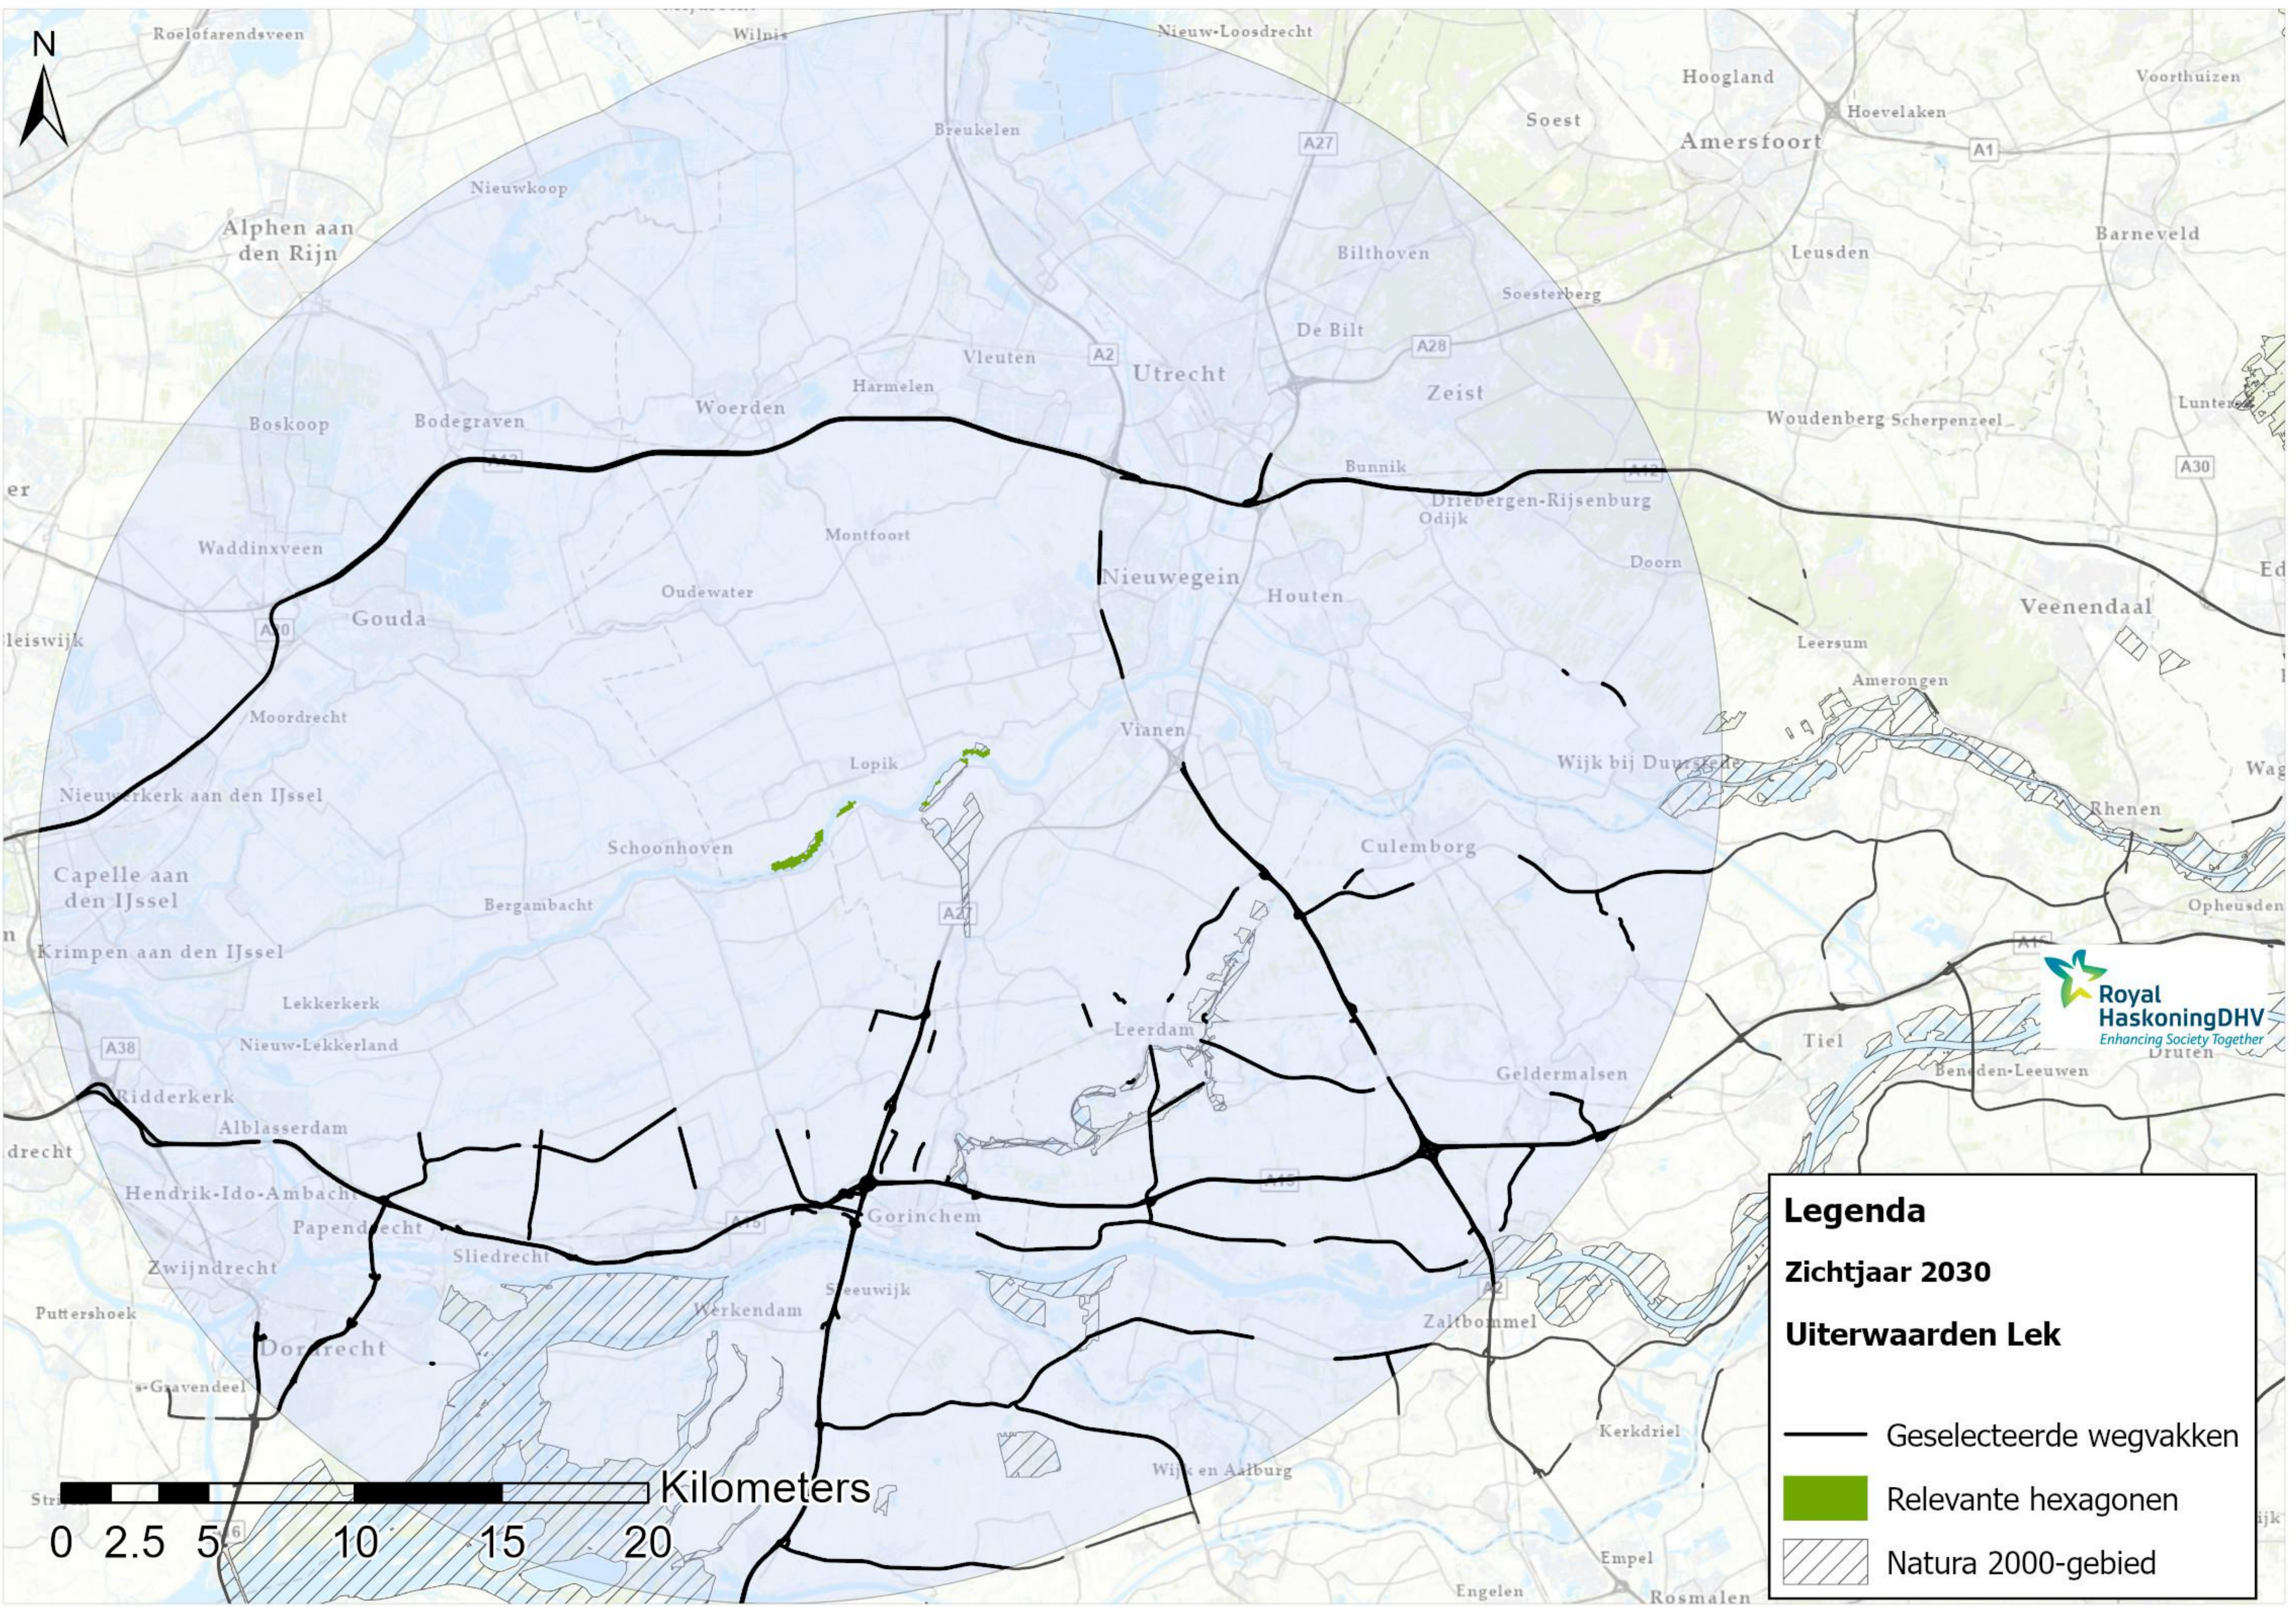

Legenda

Zichtjaar 2030

Binnenveld

- Geselecteerde wegvakken
- Relevante hexagonen
- ▨ Natura 2000-gebied

Legenda

Zichtjaar 2030

Uiterwaarden Lek

-  Geselecteerde wegvakken
-  Relevante hexagonen
-  Natura 2000-gebied

Legenda

Zichtjaar 2030

Zouweboezem

-  Geselecteerde wegvakken
-  Relevante hexagonen
-  Natura 2000-gebied