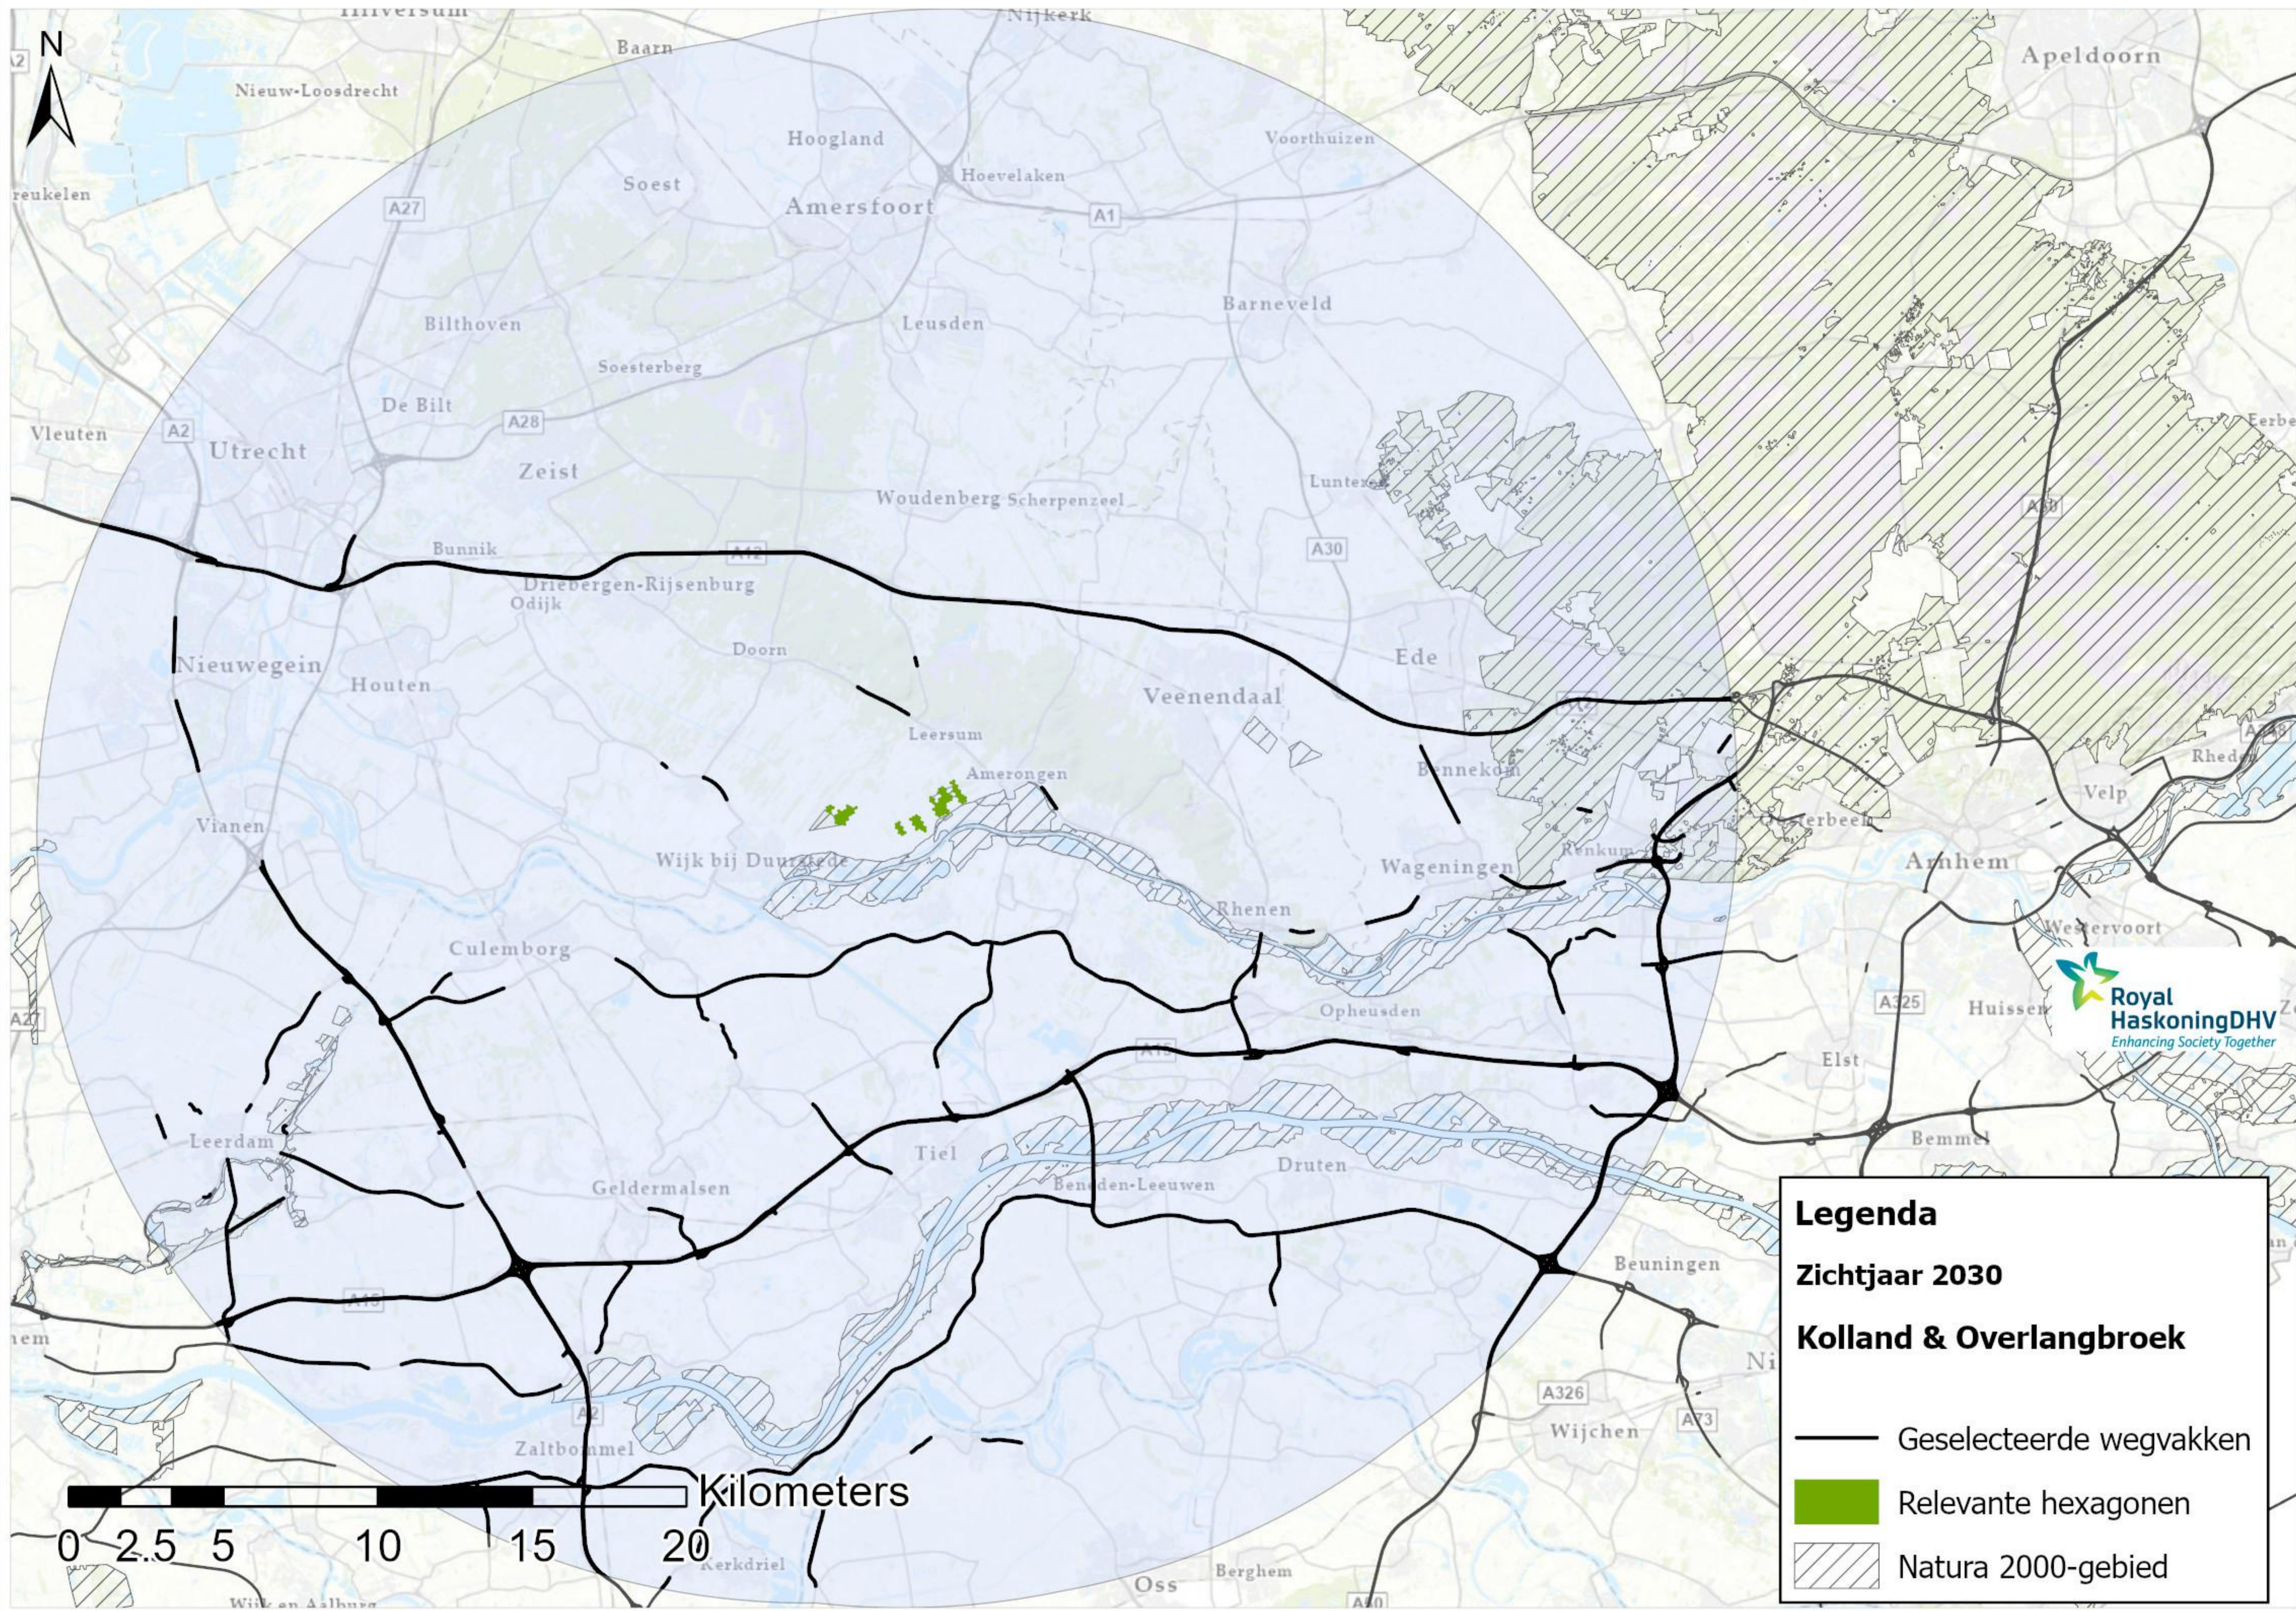

Legenda

Zichtjaar 2030

Binnenveld

- Geselecteerde wegvakken
- Relevante hexagonen
- ▨ Natura 2000-gebied

Legenda

Zichtjaar 2030

Uiterwaarden Lek

-  Geselecteerde wegvakken
-  Relevante hexagonen
-  Natura 2000-gebied

Legenda

Zichtjaar 2030

Zouweboezem

-  Geselecteerde wegvakken
-  Relevante hexagonen
-  Natura 2000-gebied