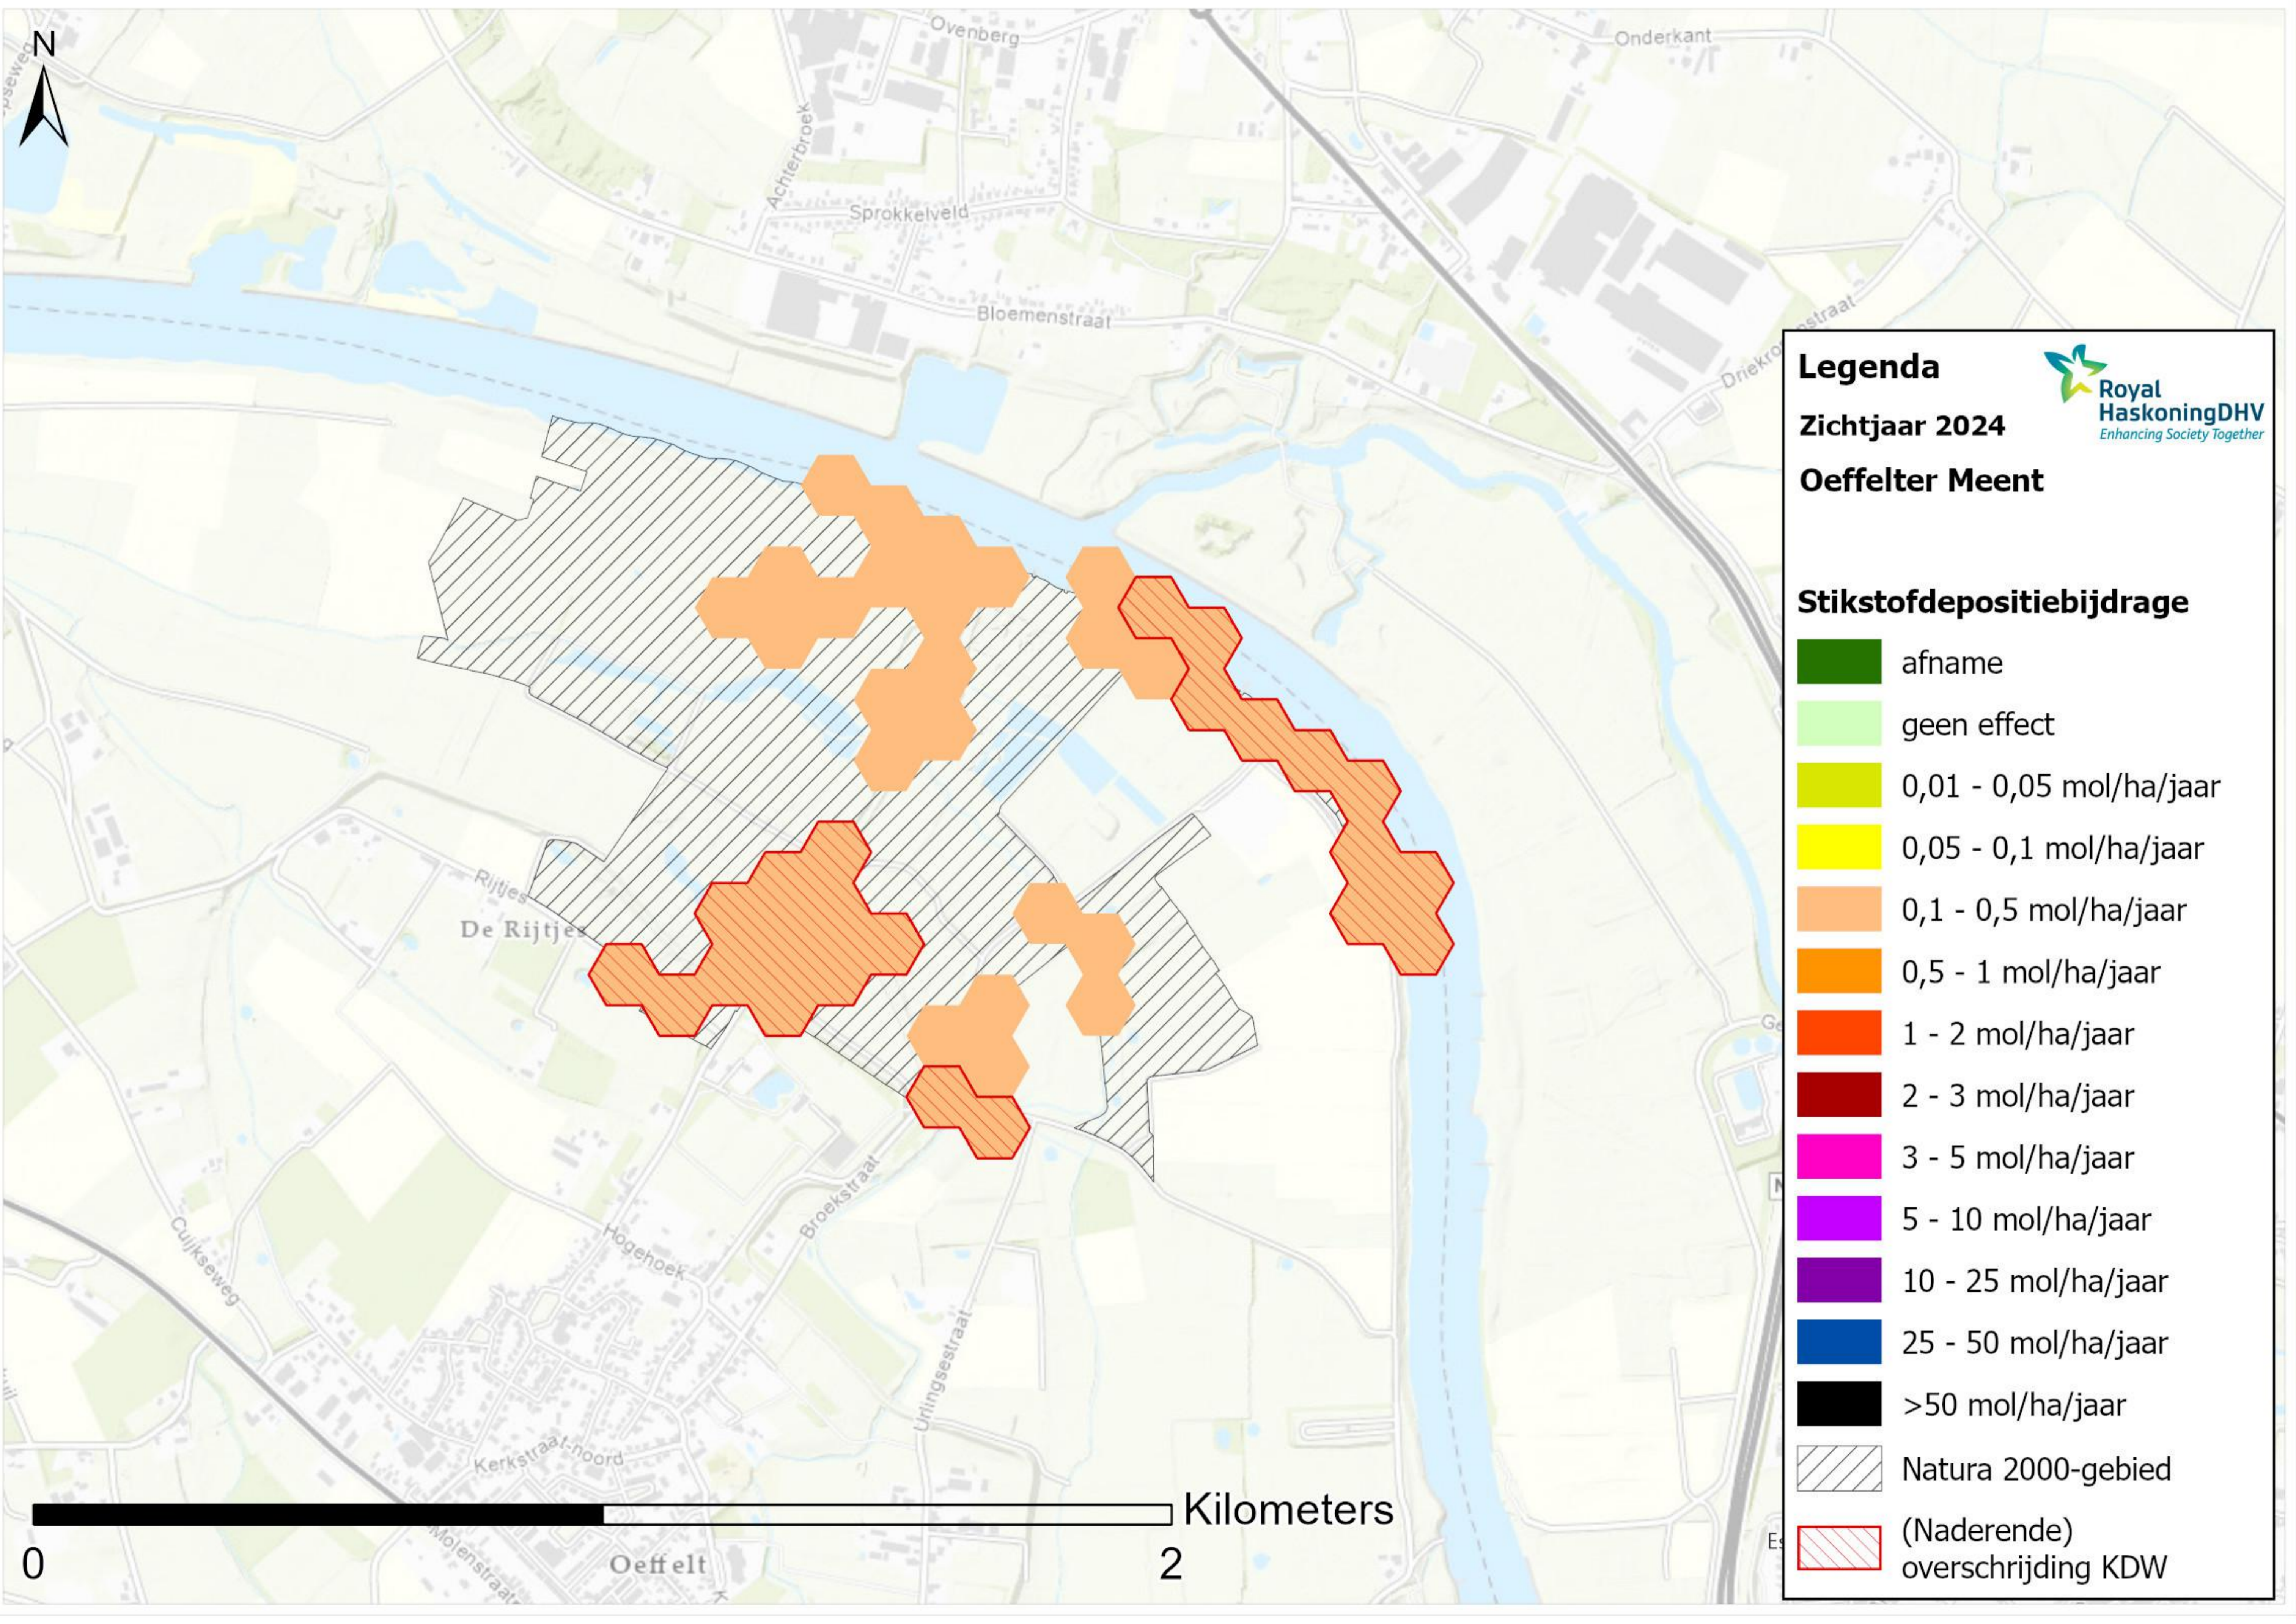

**Legenda**

**Zichtjaar 2024**

**De Bruuk**

**Stikstofdepositiebijdrage**

- afname
- geen effect
- 0,01 - 0,05 mol/ha/jaar
- 0,05 - 0,1 mol/ha/jaar
- 0,1 - 0,5 mol/ha/jaar
- 0,5 - 1 mol/ha/jaar
- 1 - 2 mol/ha/jaar
- 2 - 3 mol/ha/jaar
- 3 - 5 mol/ha/jaar
- 5 - 10 mol/ha/jaar
- 10 - 25 mol/ha/jaar
- 25 - 50 mol/ha/jaar
- >50 mol/ha/jaar

Natura 2000-gebied

(Naderende) overschrijding KDW

Royal HaskoningDHV  
Enhancing Society Together

**Legenda**

Zichtjaar 2024

Oeffelter Meent

Royal HaskoningDHV  
Enhancing Society Together

**Stikstofdepositiebijdrage**

0

Kilometers

2

Bisselt

Breedeweg

Bruuk

Grafwegen

Grafwegen