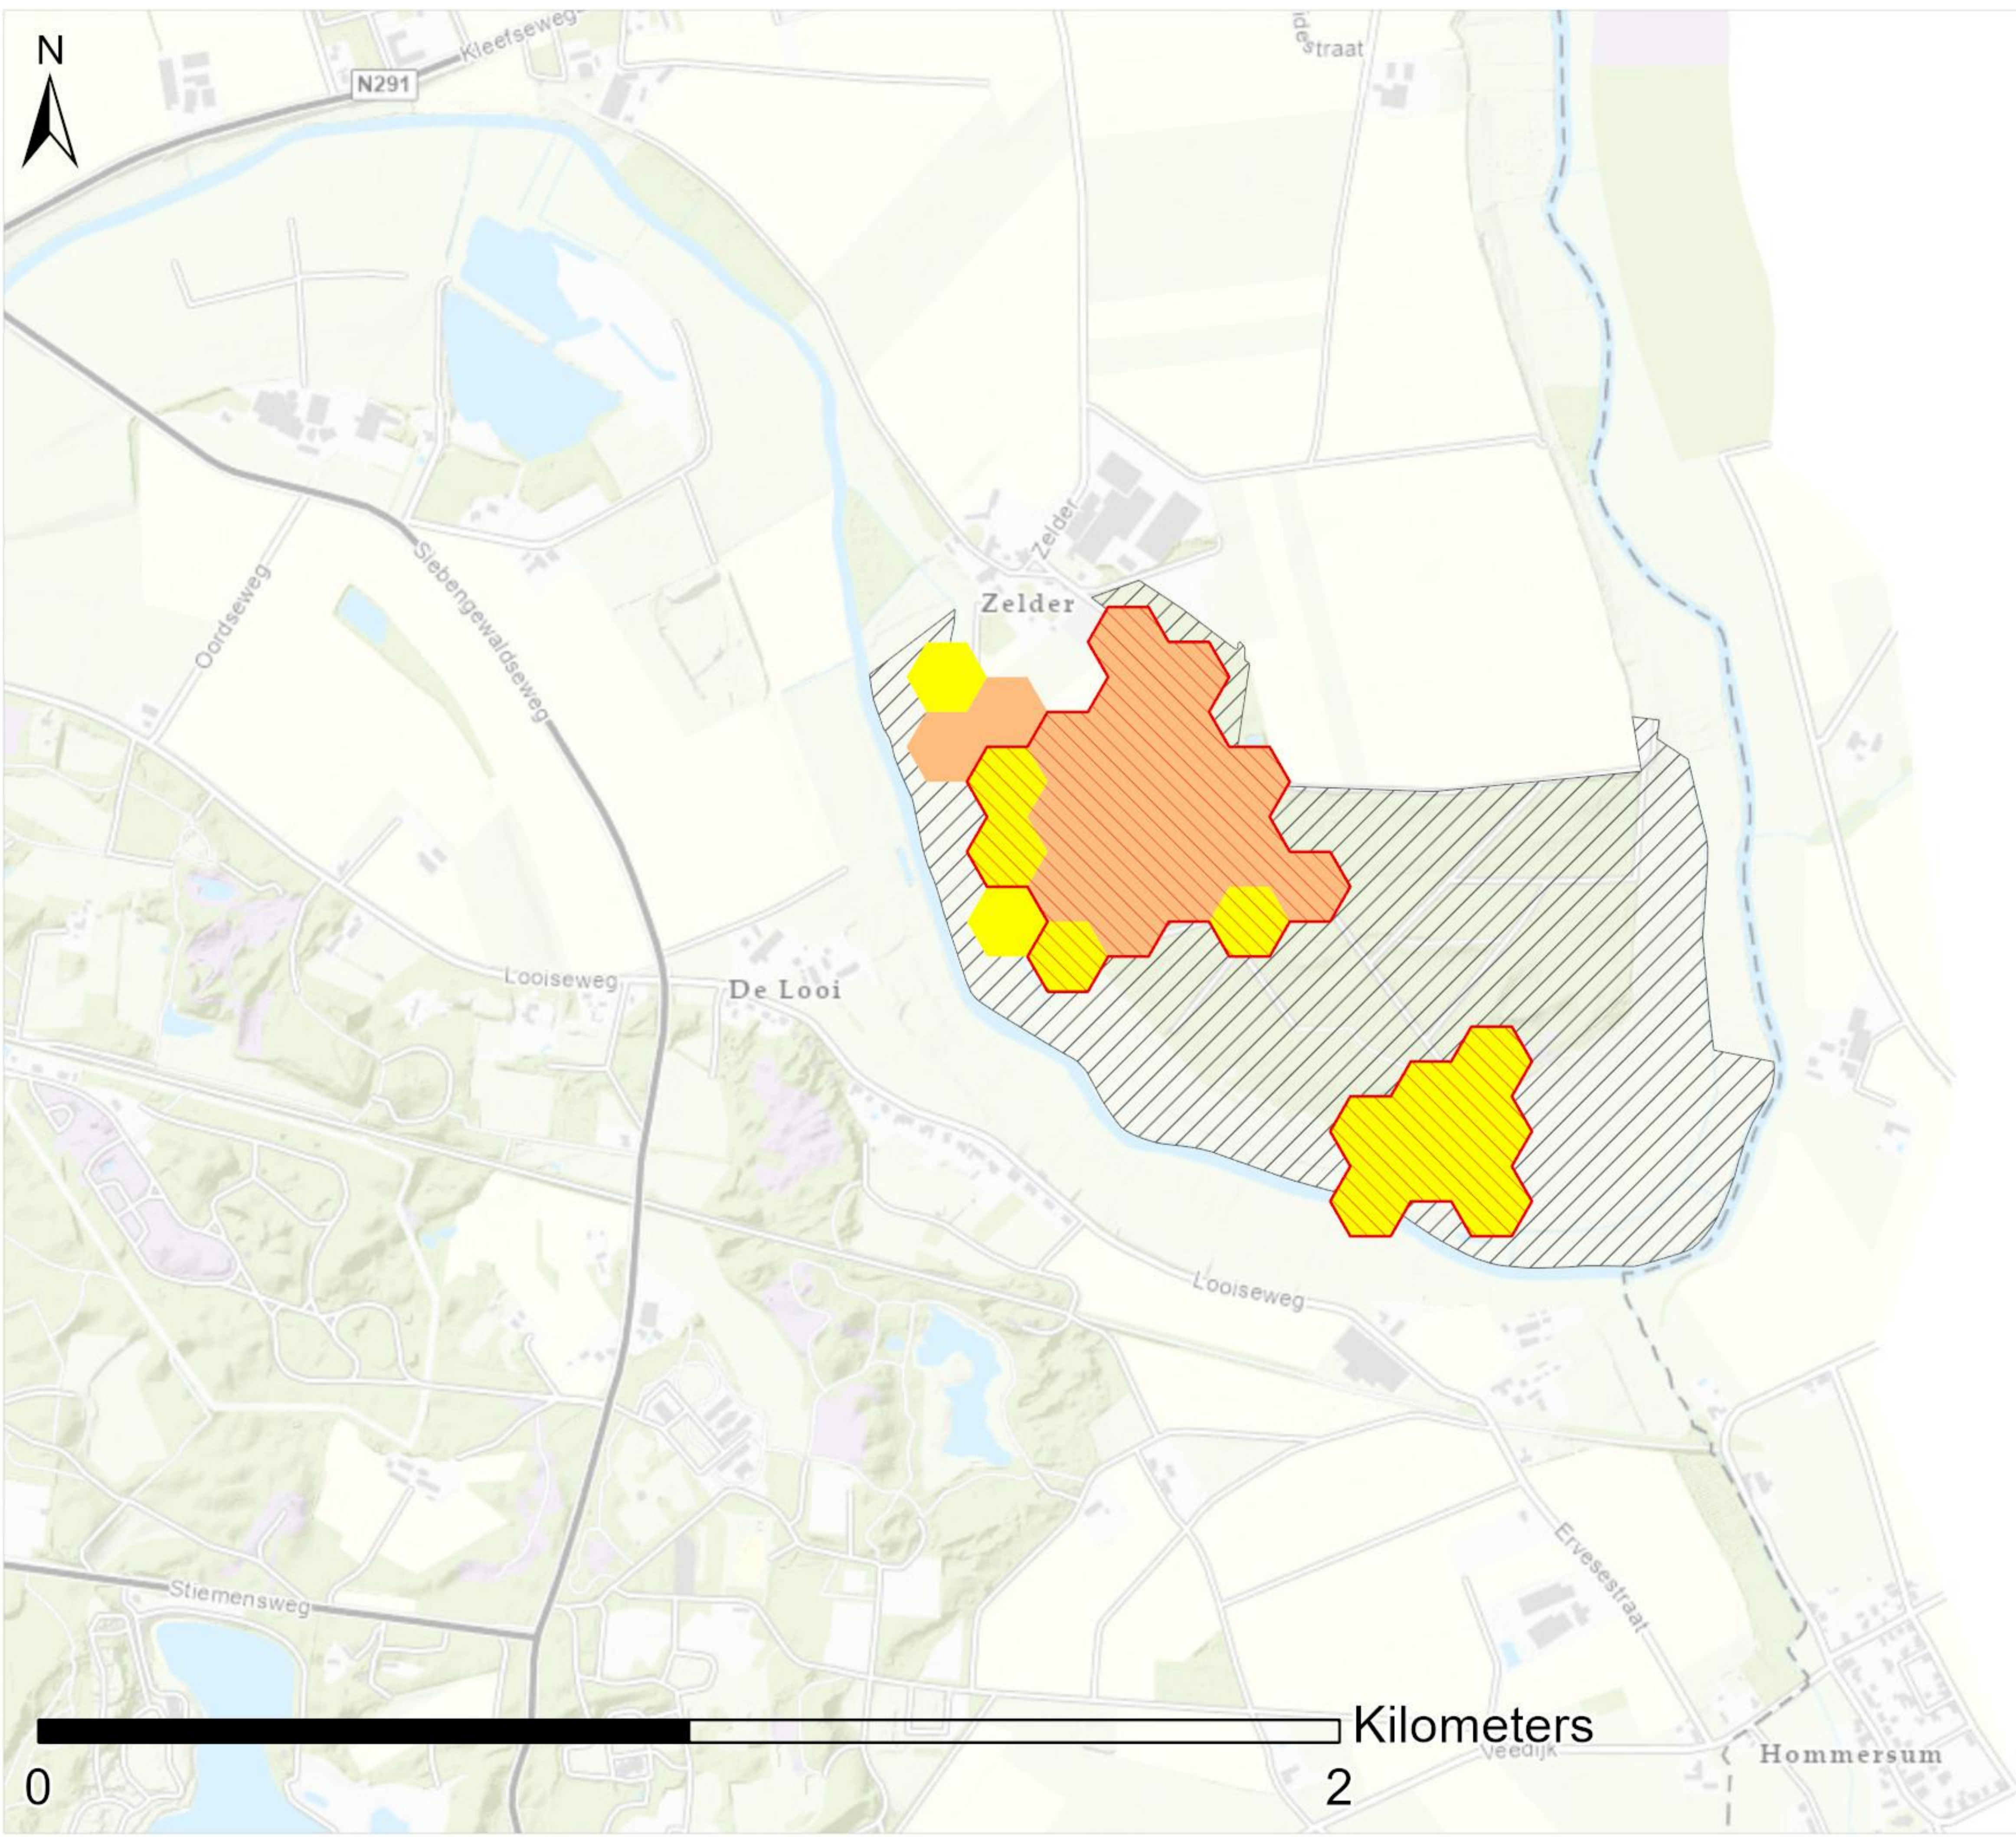

0

Kilometers

2

Bisselt

Breedeweg

Bruuk

Grafwegen

Grafwegen

Katerbosch

Witteweg

Kilometers

0

Heikant  
Middelaar

2

Milsbeek

Zwarteweg

**Legenda**

**Zichtjaar 2024**

**Sint Jansberg**

**Stikstofdepositiebijdrage**

- afname
- geen effect
- 0,01 - 0,05 mol/ha/jaar
- 0,05 - 0,1 mol/ha/jaar
- 0,1 - 0,5 mol/ha/jaar
- 0,5 - 1 mol/ha/jaar
- 1 - 2 mol/ha/jaar
- 2 - 3 mol/ha/jaar
- 3 - 5 mol/ha/jaar
- 5 - 10 mol/ha/jaar
- 10 - 25 mol/ha/jaar
- 25 - 50 mol/ha/jaar
- >50 mol/ha/jaar
- Natura 2000-gebied
- (Naderende) overschrijding KDW