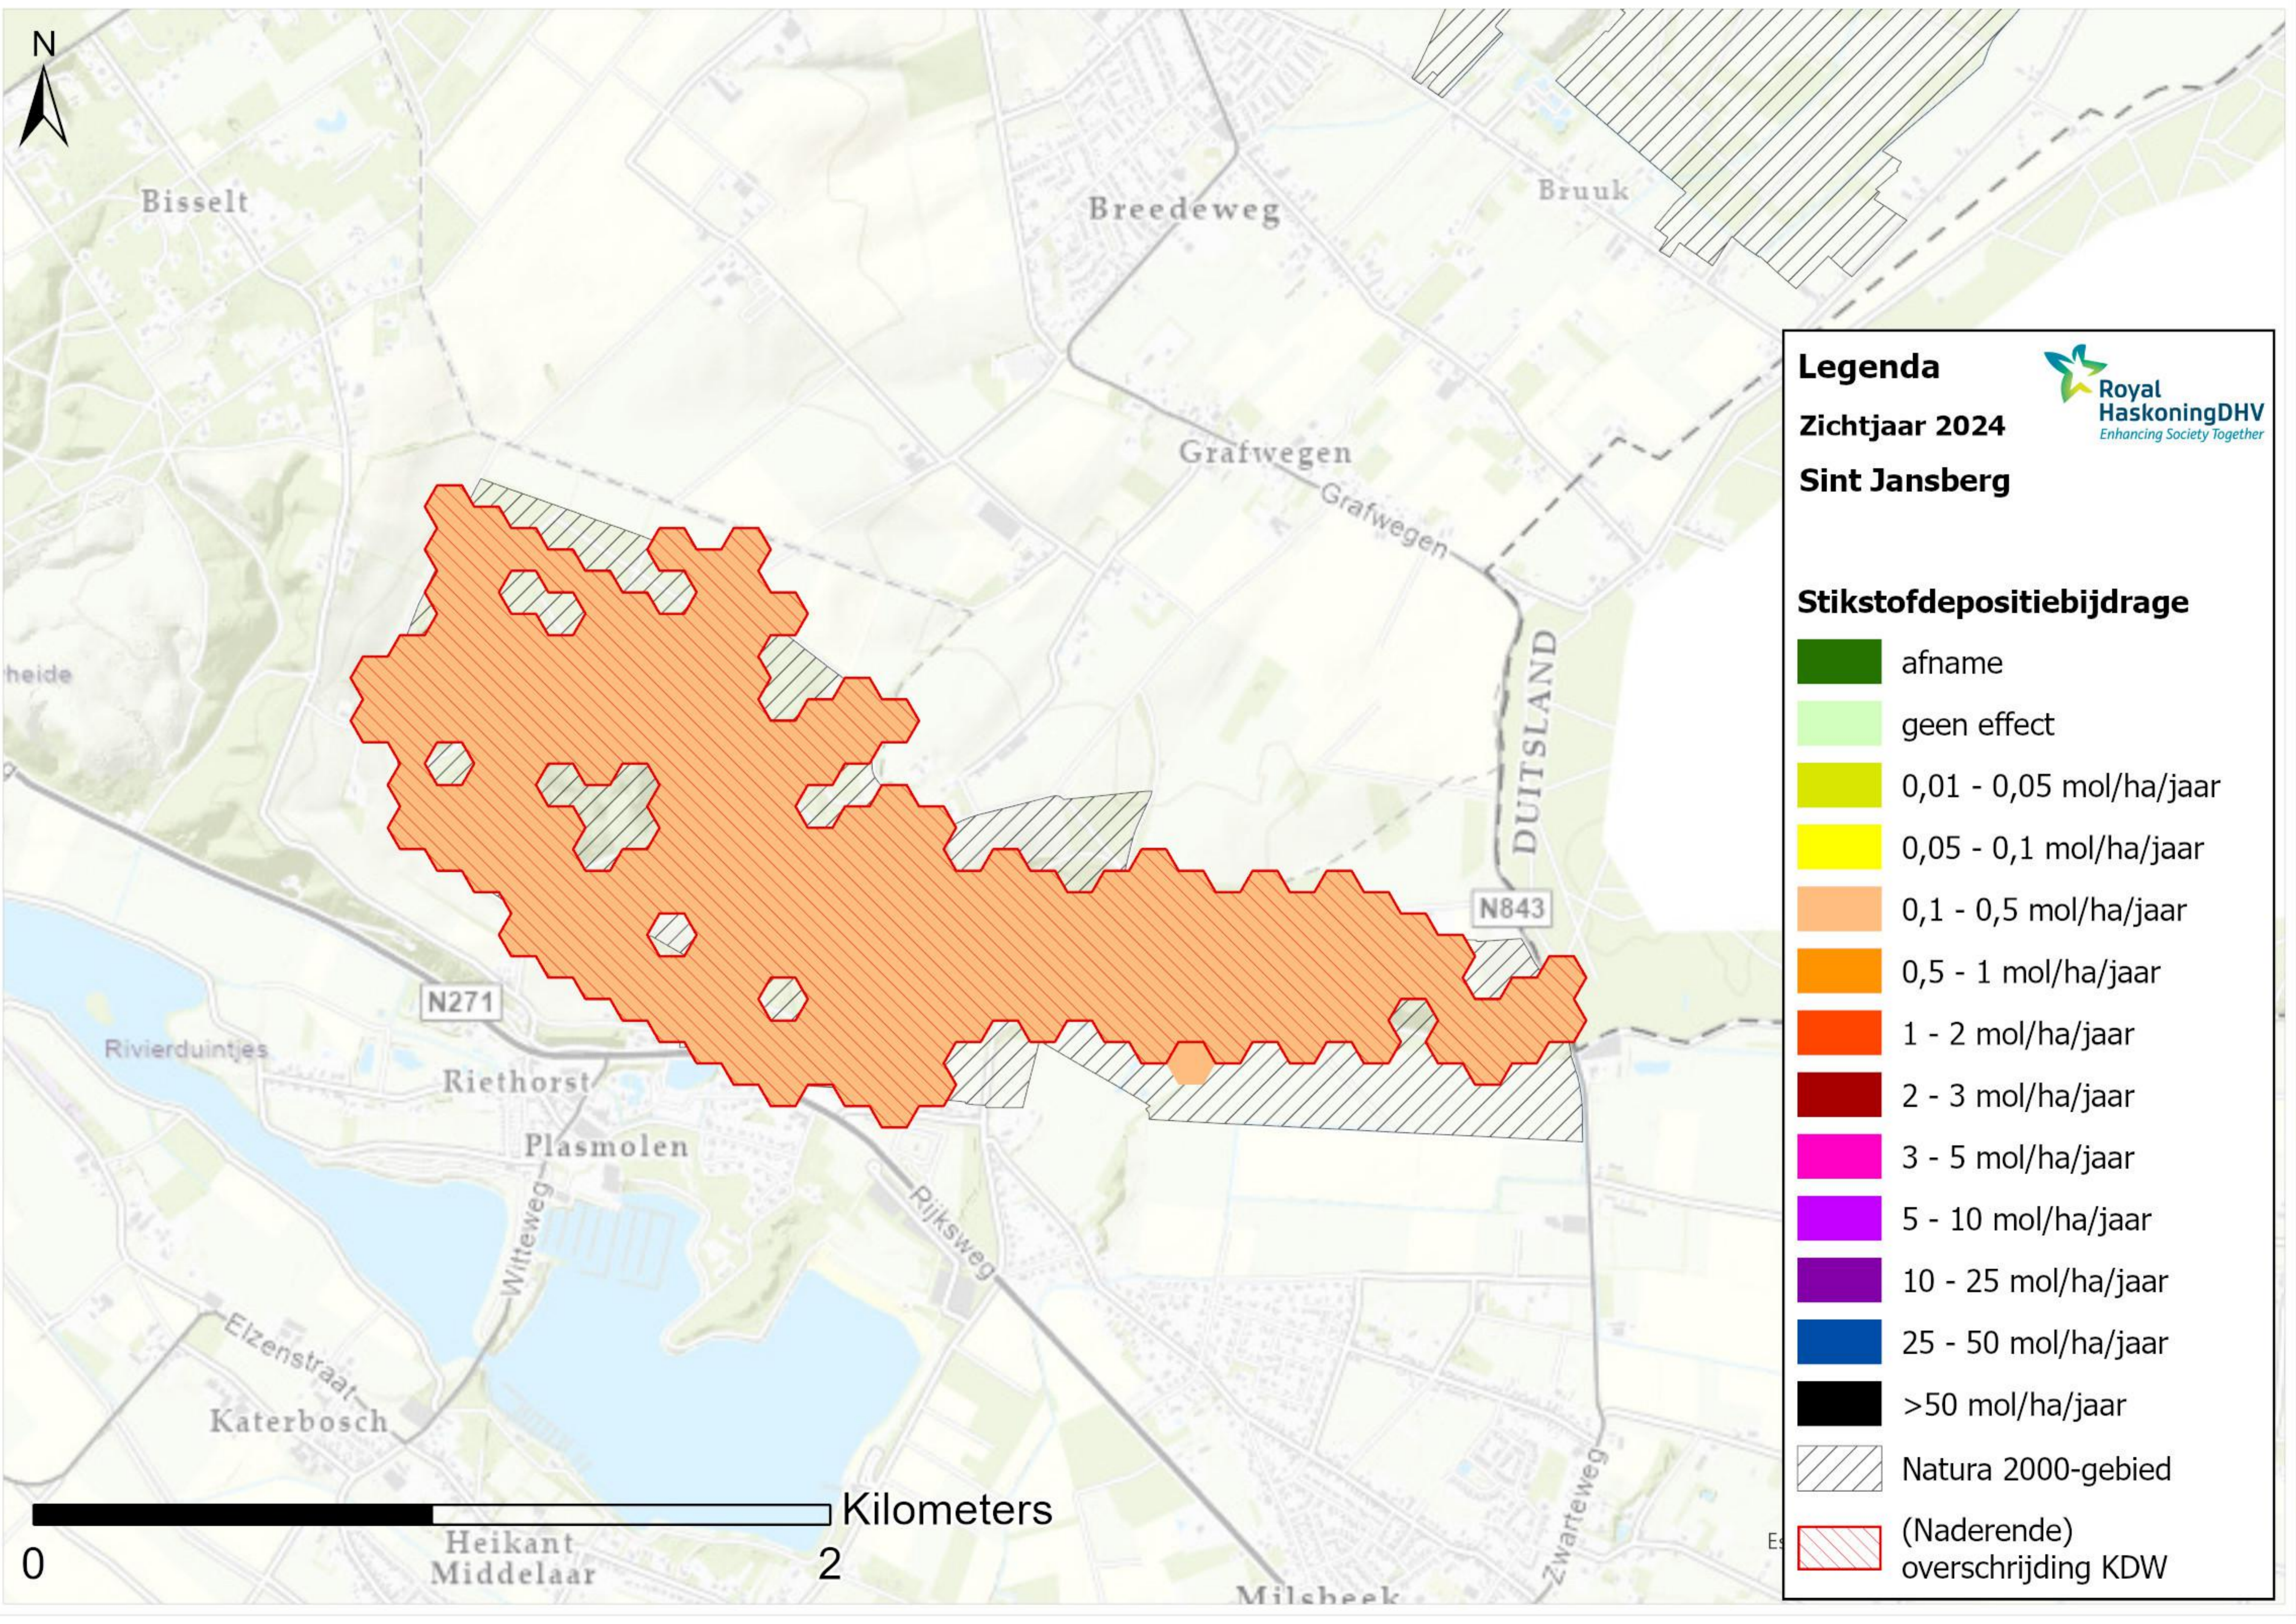

Natura 2000-gebied

(Naderende) overschrijding KDW

Royal HaskoningDHV  
Enhancing Society Together

**Legenda**

Zichtjaar 2024

Oeffelter Meent

Royal HaskoningDHV  
Enhancing Society Together

**Stikstofdepositiebijdrage**

0

Kilometers

2

Bisselt

Breedeweg

Bruuk

Grafwegen

Grafwegen