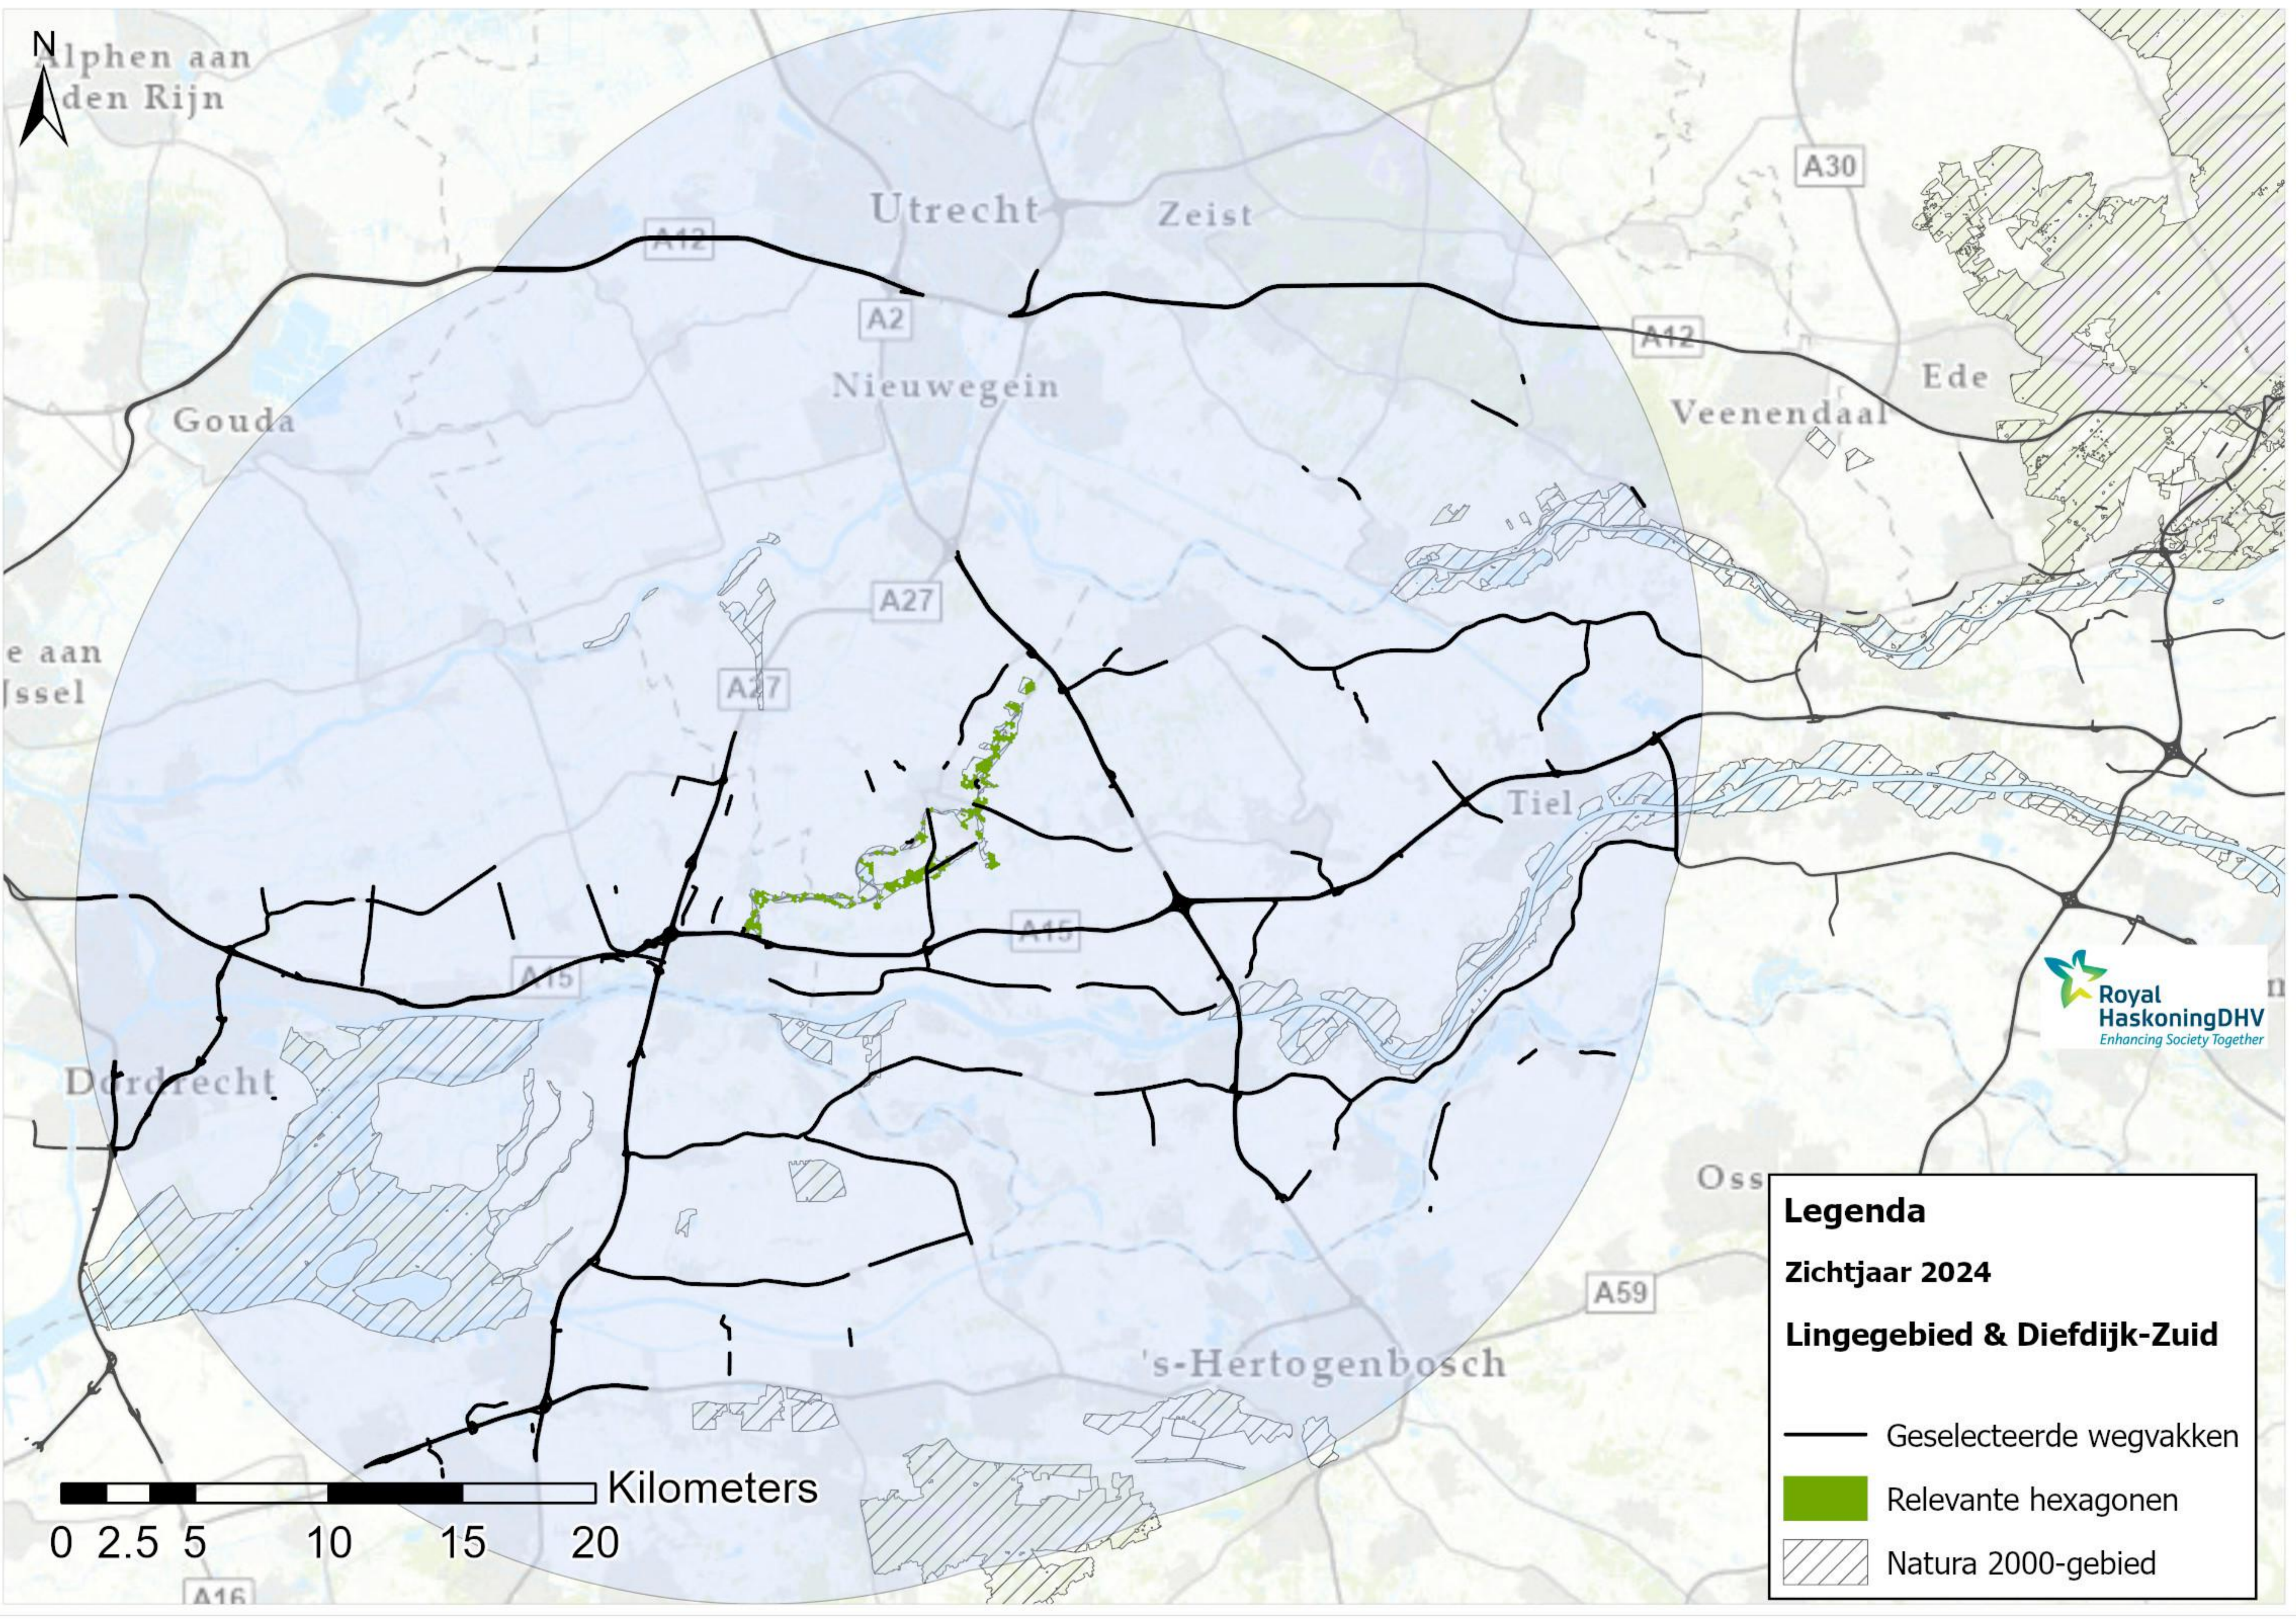

Legenda
Zichtjaar 2024
Biesbosch

- Geselecteerde wegvakken
- Relevante hexagonen
- ▨ Natura 2000-gebied

Legenda

Zichtjaar 2024

Loevestein, Pompveld & Kornsche Boezem

- Geselecteerde wegvakken
- Relevante hexagonen
- ▨ Natura 2000-gebied

Almere

Almelo

Hengelo

Enschede

Hilversum

Apeldoorn

Amersfoort

Utrecht

Zeist

Arnhem

Doetinchem

Tiel

Nijmegen

Oss

's-Hertogenbosch

Kilometers

▨ Natura 2000-gebied

Kilometers

0 2.5 5 10 15 20

A30

Ede

daal

Arnhem

Doetinchem