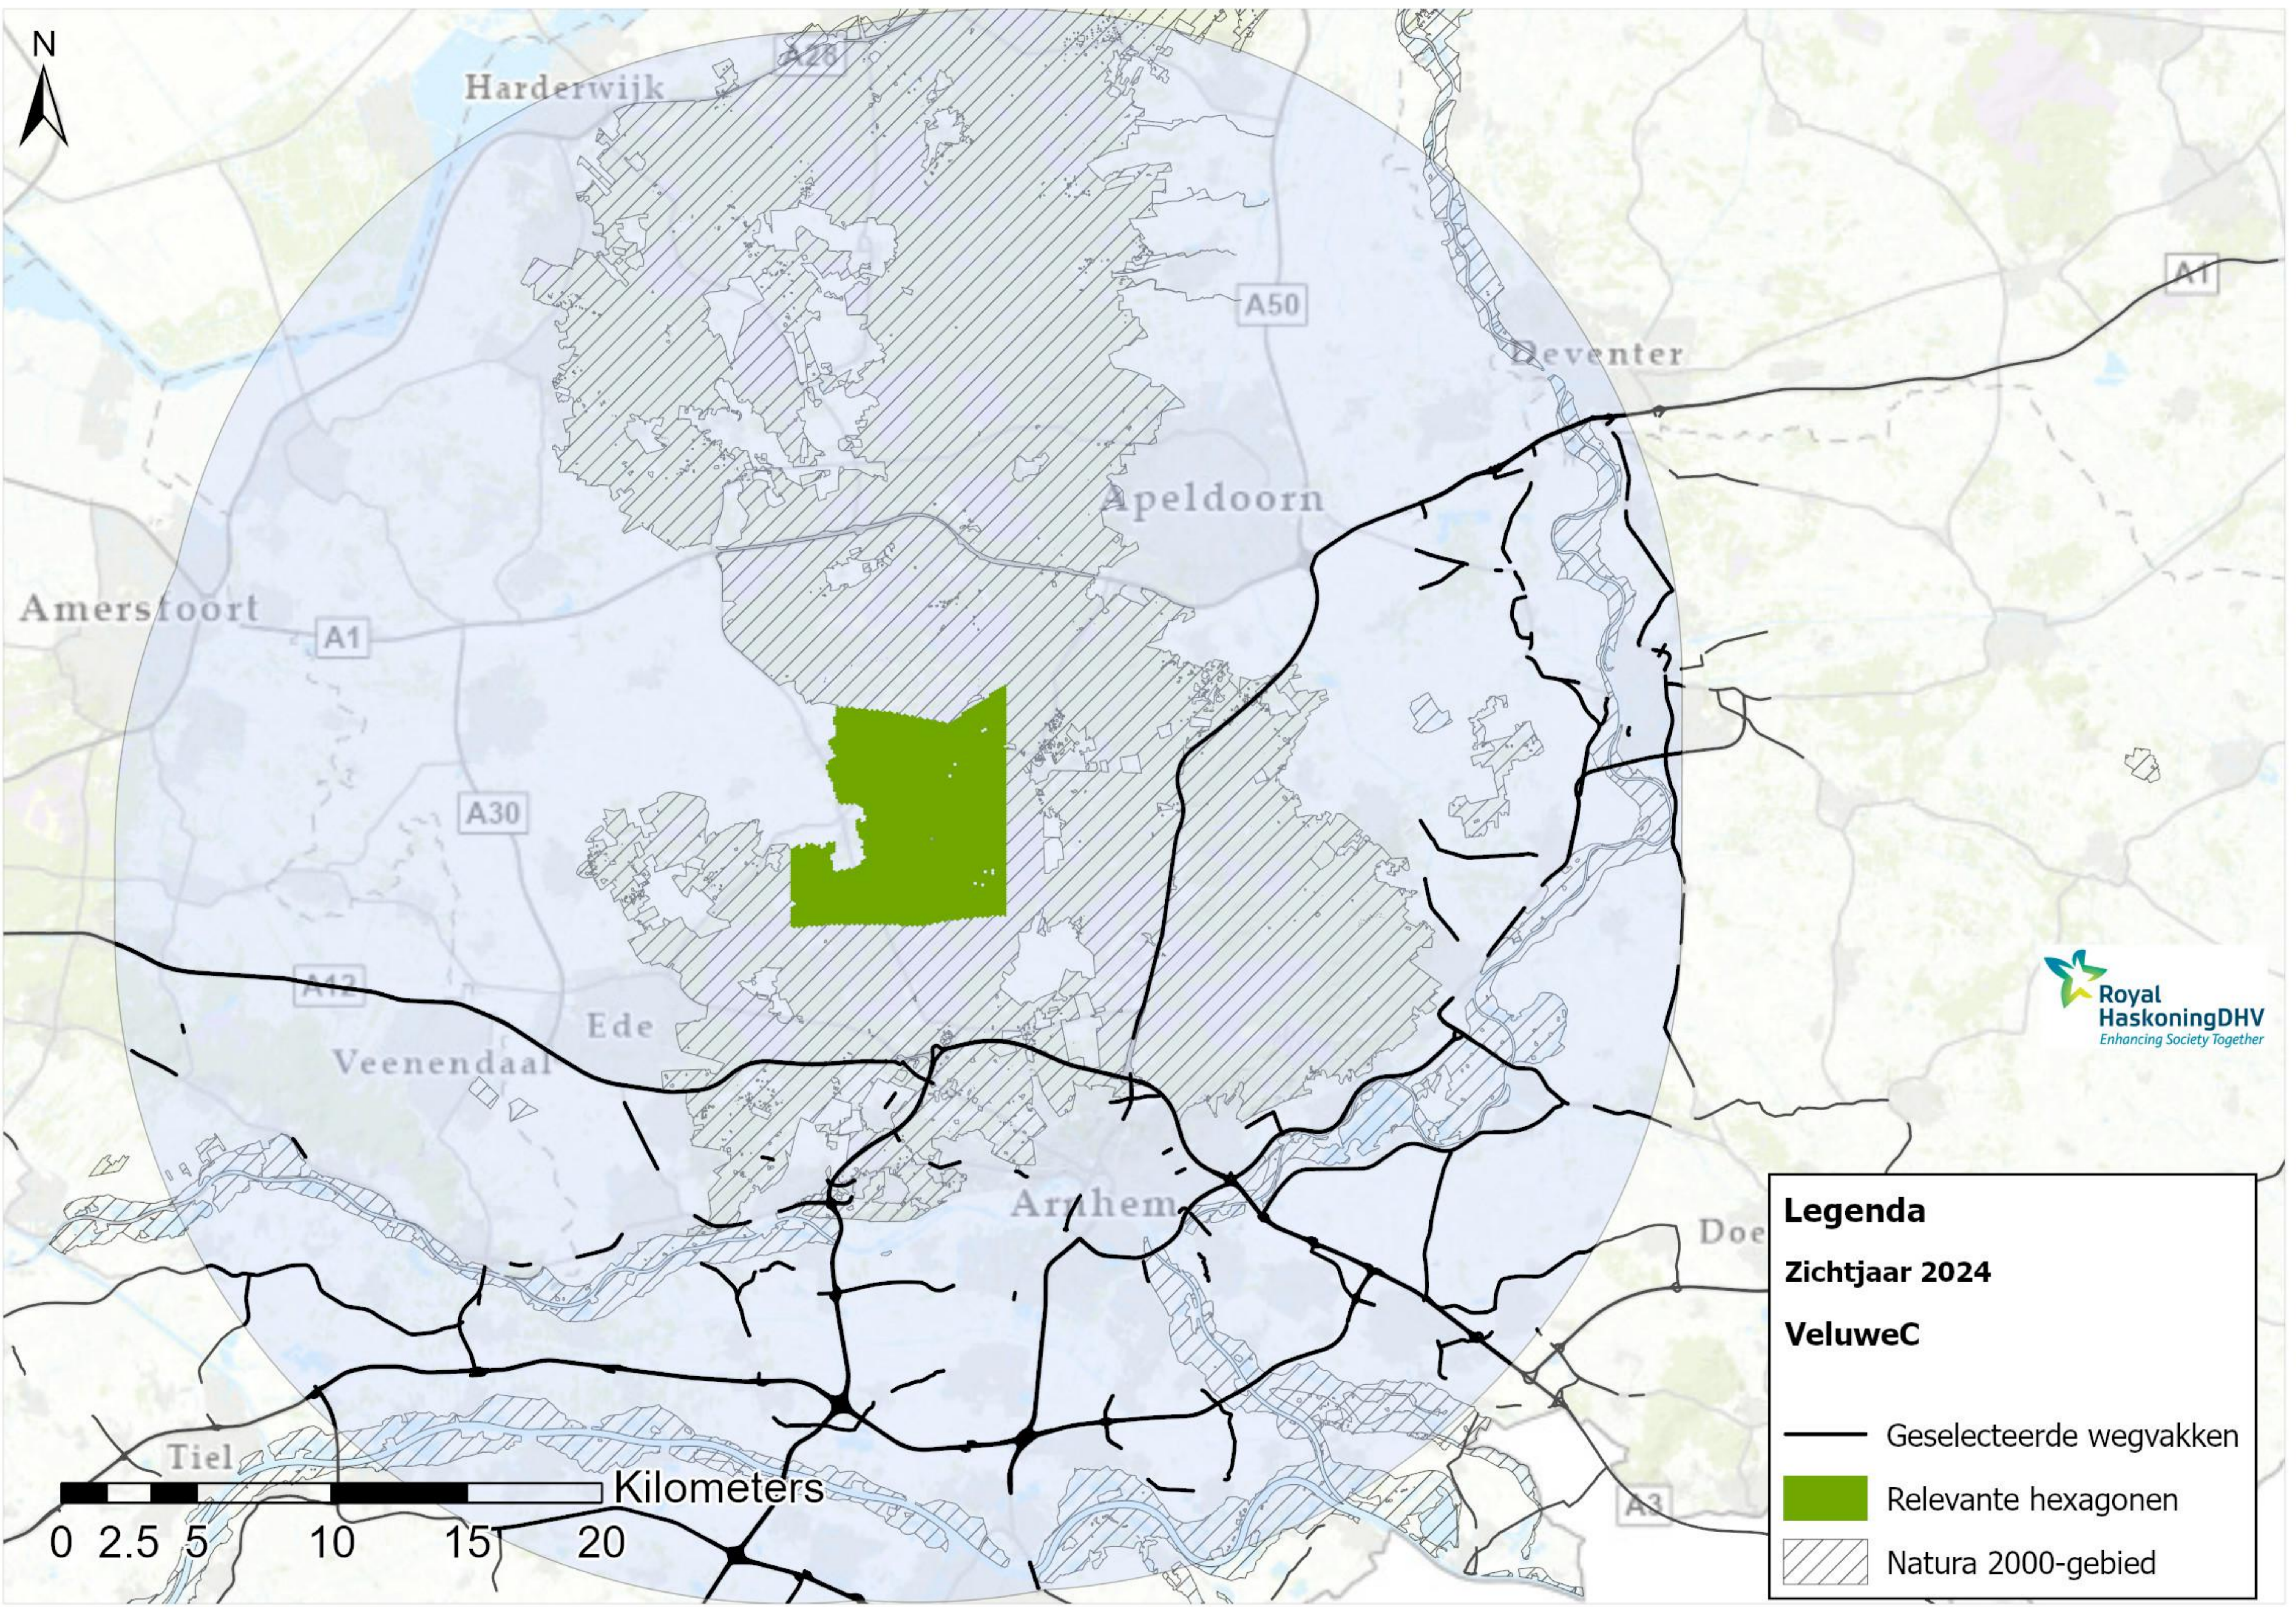

▨ Natura 2000-gebied

Kilometers

0 2.5 5 10 15 20

A30

Ede

daal

Arnhem

Doetinchem

0 2.5 5 10 15 20 Kilometers

Legenda
Zichtjaar 2024

Veluwe

- Geselecteerde wegvakken
- Relevante hexagonen
- ▨ Natura 2000-gebied

Legenda

Zichtjaar 2024

VeluweA

-  Geselecteerde wegvakken
-  Relevante hexagonen
-  Natura 2000-gebied

Legenda
Zichtjaar 2024
VeluweB

- Geselecteerde wegvakken
- Relevante hexagonen
- ▨ Natura 2000-gebied

0 2.5 5 10 15 20 Kilometers

Legenda

Zichtjaar 2024

VeluweC

- Geselecteerde wegvakken
- Relevante hexagonen
- ▨ Natura 2000-gebied

0 2.5 5 10 15 20 Kilometers

Legenda
Zichtjaar 2024

VeluweD

- Geselecteerde wegvakken
- Relevante hexagonen
- ▨ Natura 2000-gebied

Legenda
Zichtjaar 2024

VeluweE

- Geselecteerde wegvakken
- Relevante hexagonen
- ▨ Natura 2000-gebied