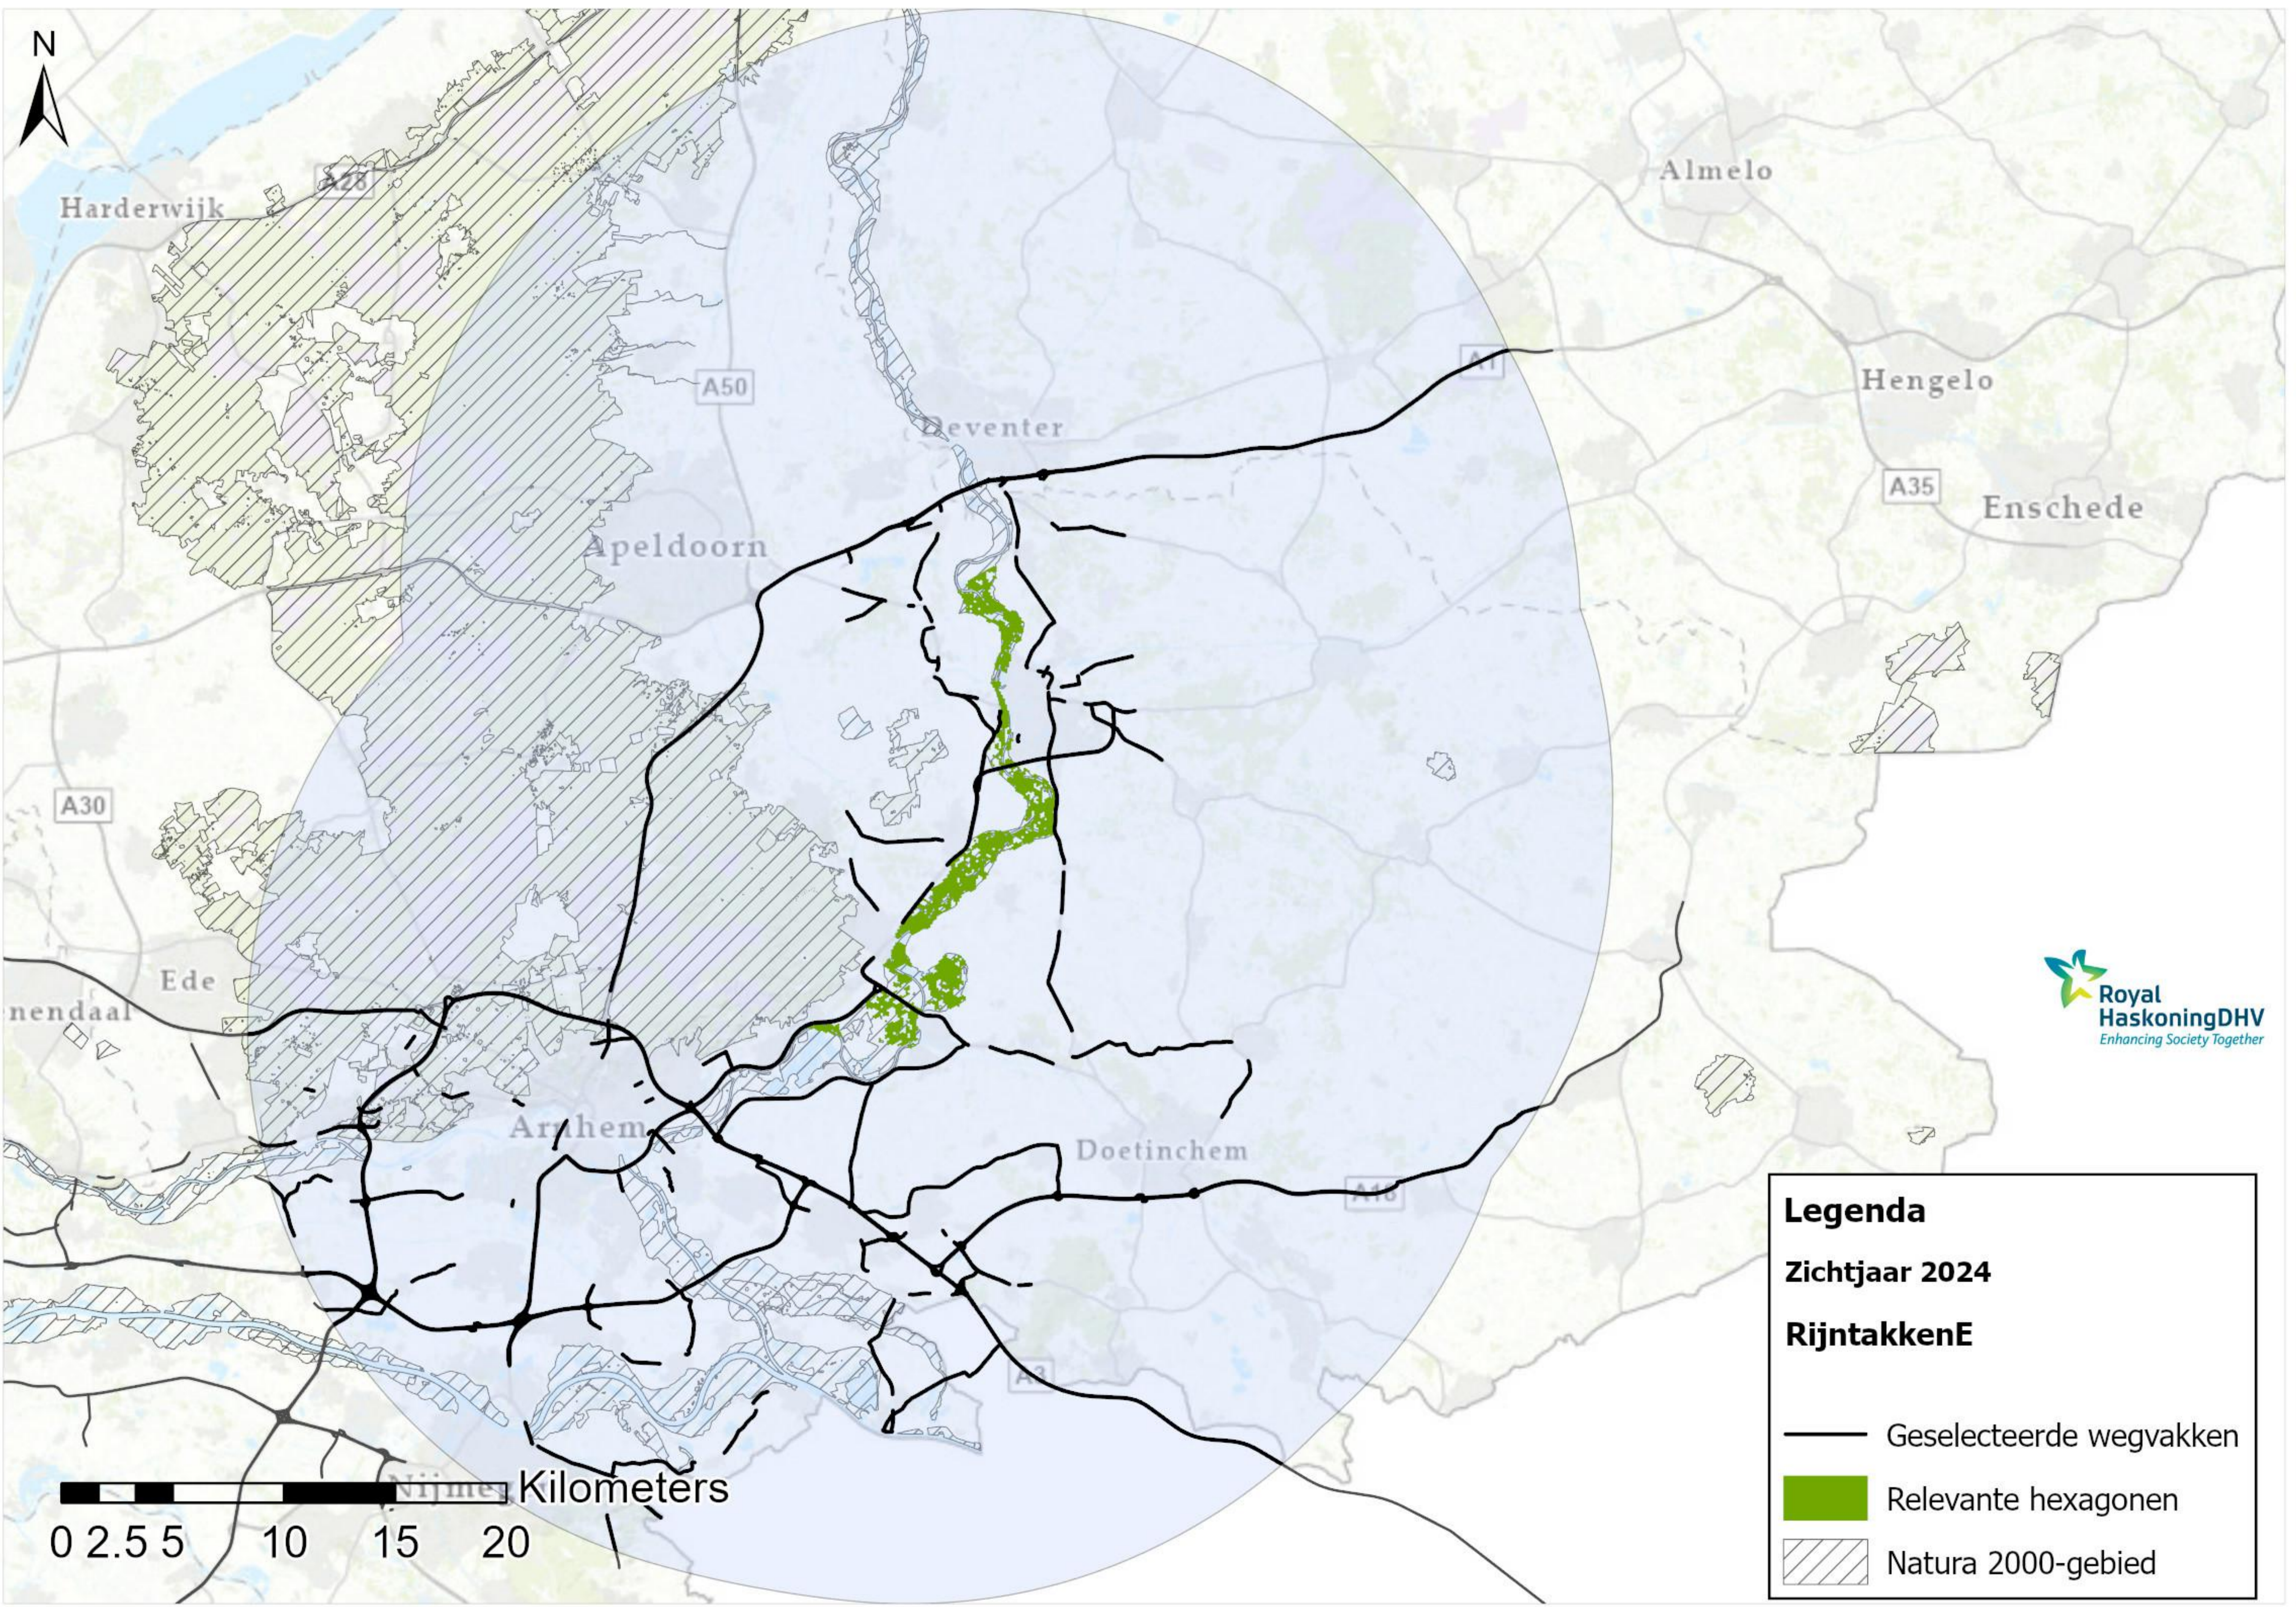

▨ Natura 2000-gebied

Kilometers

0 2.5 5 10 15 20

A30

Ede

daal

Arnhem

Doetinchem

■ Relevante hexagonen

▨ Natura 2000-gebied

0 2.5 5 10 15 20 Kilometers

Legenda

Zichtjaar 2024

RijntakkenD

-  Geselecteerde wegvakken
-  Relevante hexagonen
-  Natura 2000-gebied

Legenda

Zichtjaar 2024

RijntakkenE

-  Geselecteerde wegvakken
-  Relevante hexagonen
-  Natura 2000-gebied

0 2.5 5 10 15 20 Kilometers

Legenda
 Zichtjaar 2024

RijntakkenF

-  Geselecteerde wegvakken
-  Relevante hexagonen
-  Natura 2000-gebied

0 2.5 5 10 15 20 Kilometers

Legenda
Zichtjaar 2024

Veluwe

- Geselecteerde wegvakken
- Relevante hexagonen
- ▨ Natura 2000-gebied

Legenda

Zichtjaar 2024

VeluweA

-  Geselecteerde wegvakken
-  Relevante hexagonen
-  Natura 2000-gebied