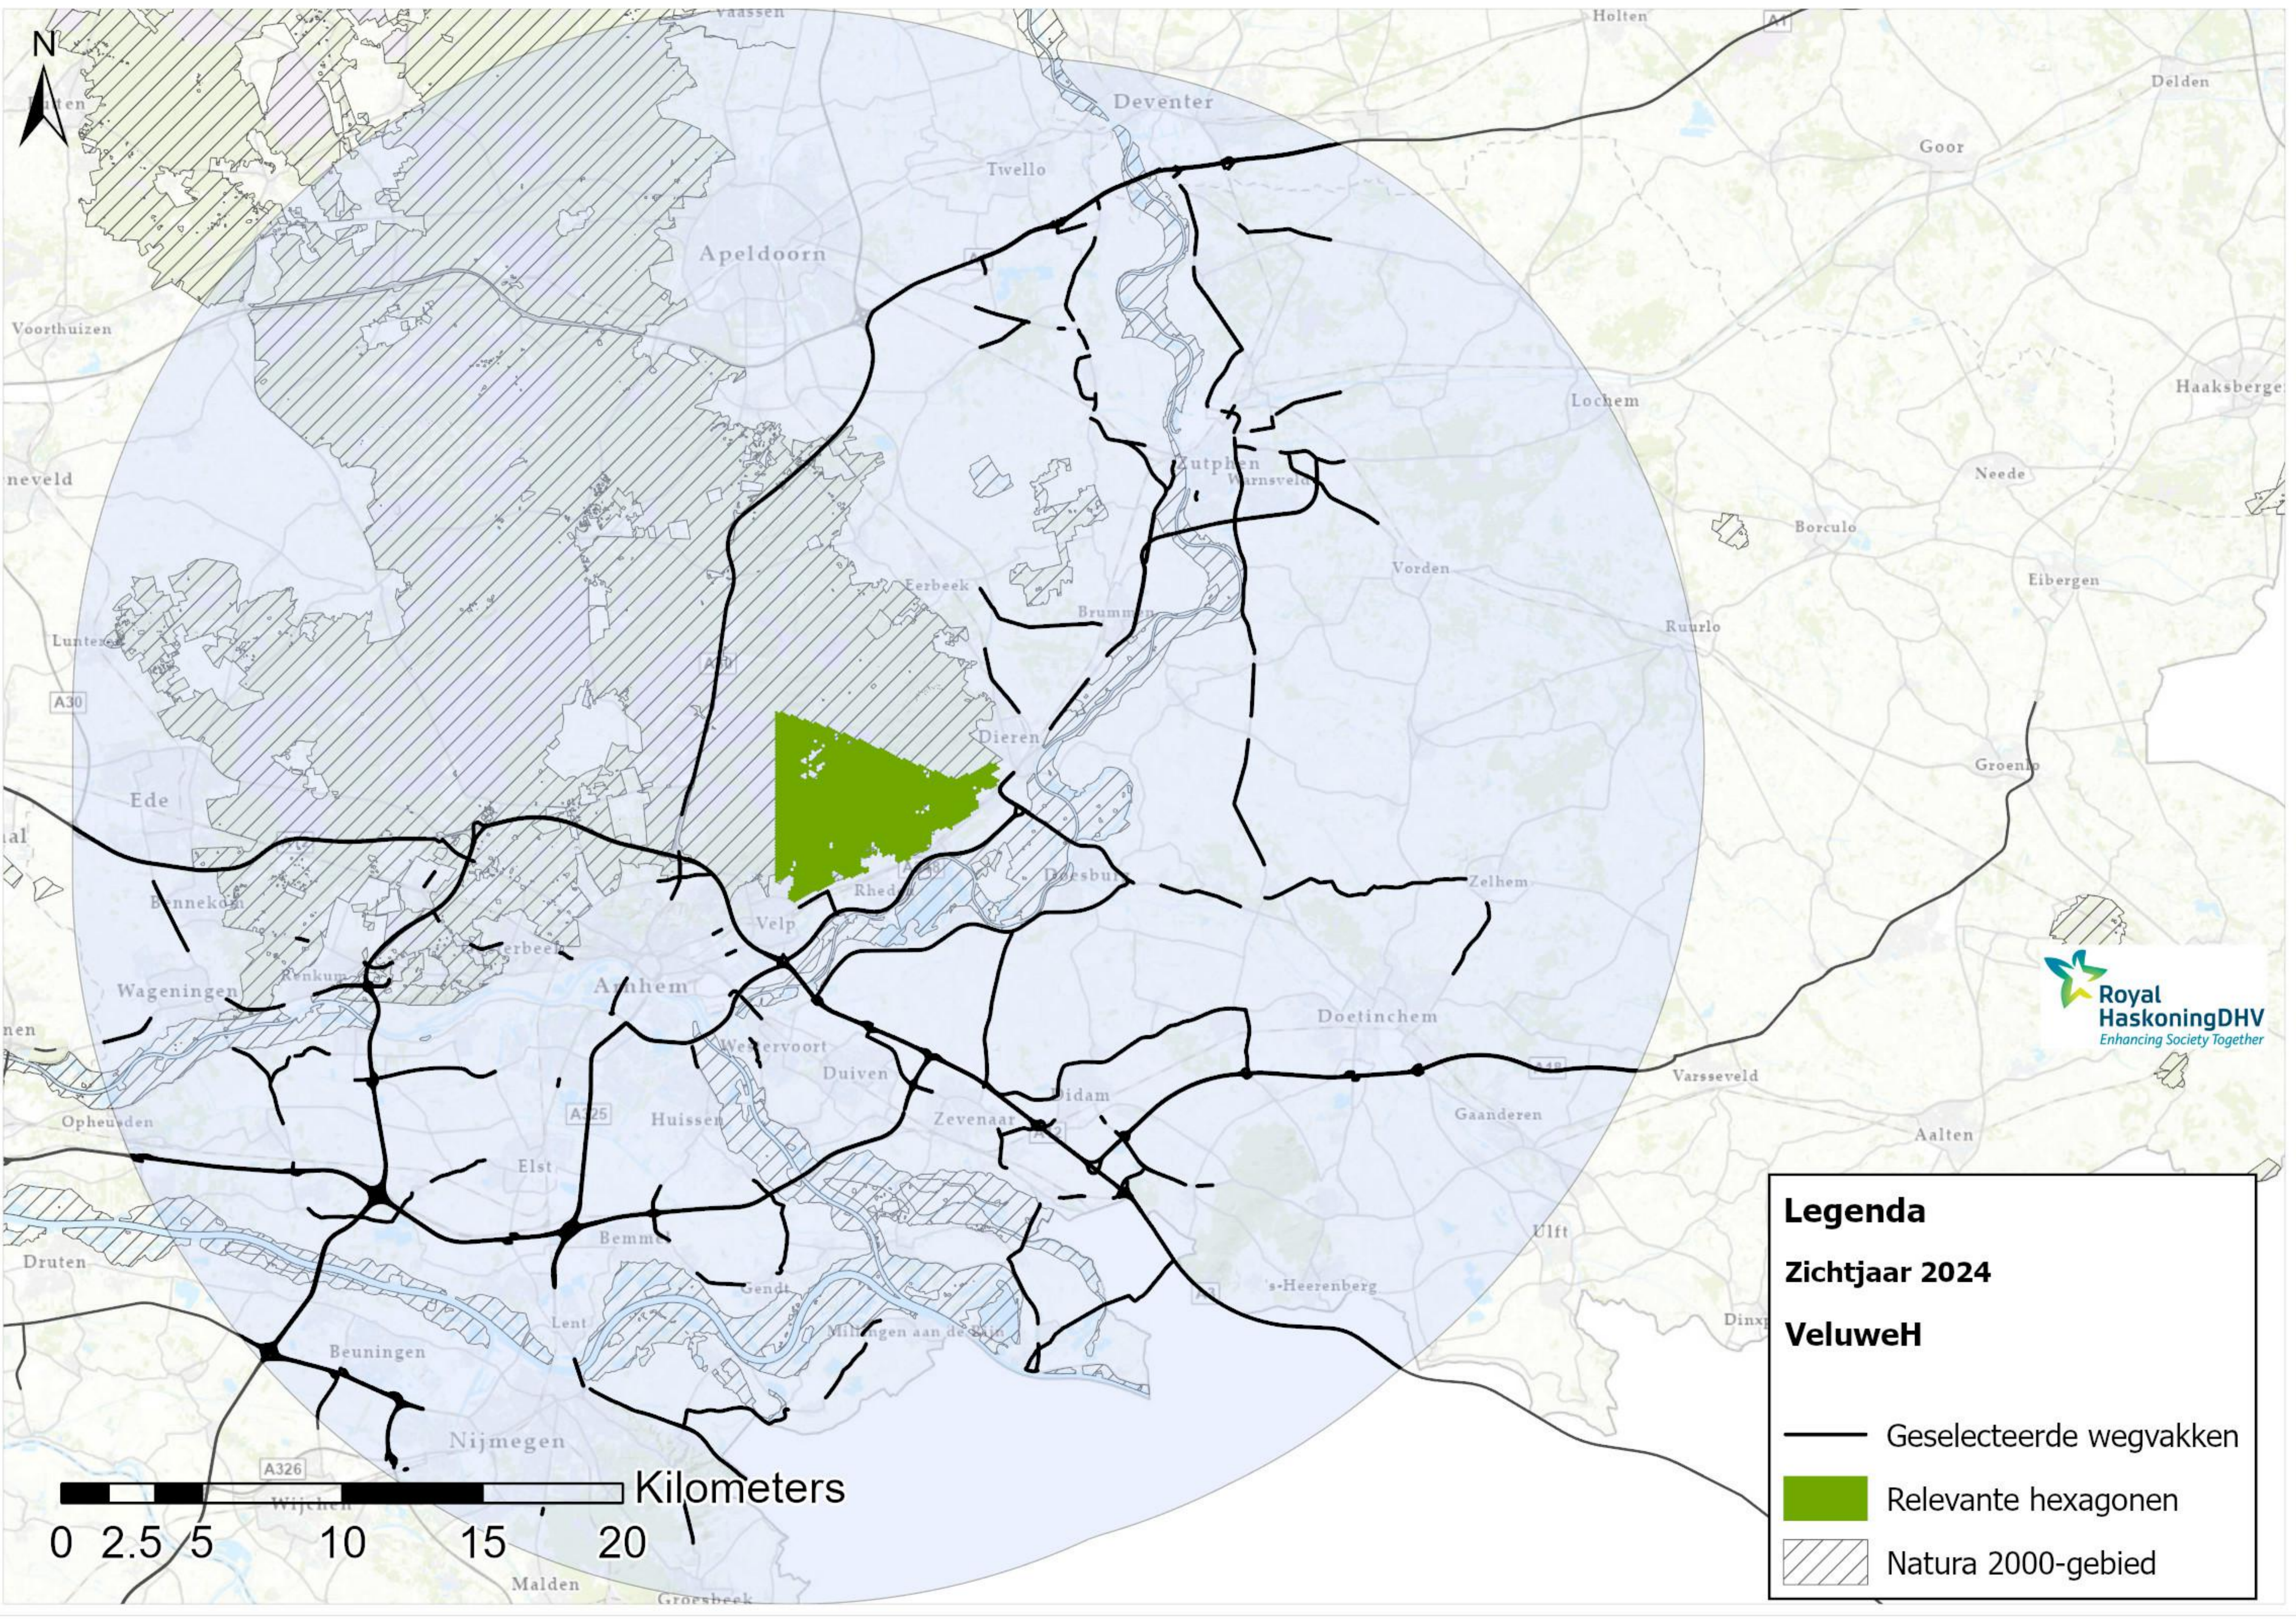

▨ Natura 2000-gebied

Kilometers

0 2.5 5 10 15 20

A30

Ede

daal

Arnhem

Doetinchem

0 2.5 5 10 15 20 Kilometers

Legenda
Zichtjaar 2024

VeluweD

- Geselecteerde wegvakken
- Relevante hexagonen
- ▨ Natura 2000-gebied

Legenda
Zichtjaar 2024

VeluweE

- Geselecteerde wegvakken
- Relevante hexagonen
- ▨ Natura 2000-gebied

0 2.5 5 10 15 20 Kilometers

Legenda
Zichtjaar 2024

VeluweF

- Geselecteerde wegvakken
- Relevante hexagonen
- ▨ Natura 2000-gebied

Legenda

Zichtjaar 2024

VeluweG

- Geselecteerde wegvakken
- Relevante hexagonen
- ▨ Natura 2000-gebied

Legenda

Zichtjaar 2024

VeluweH

-  Geselecteerde wegvakken
-  Relevante hexagonen
-  Natura 2000-gebied

0 2.5 5 10 15 20 Kilometers