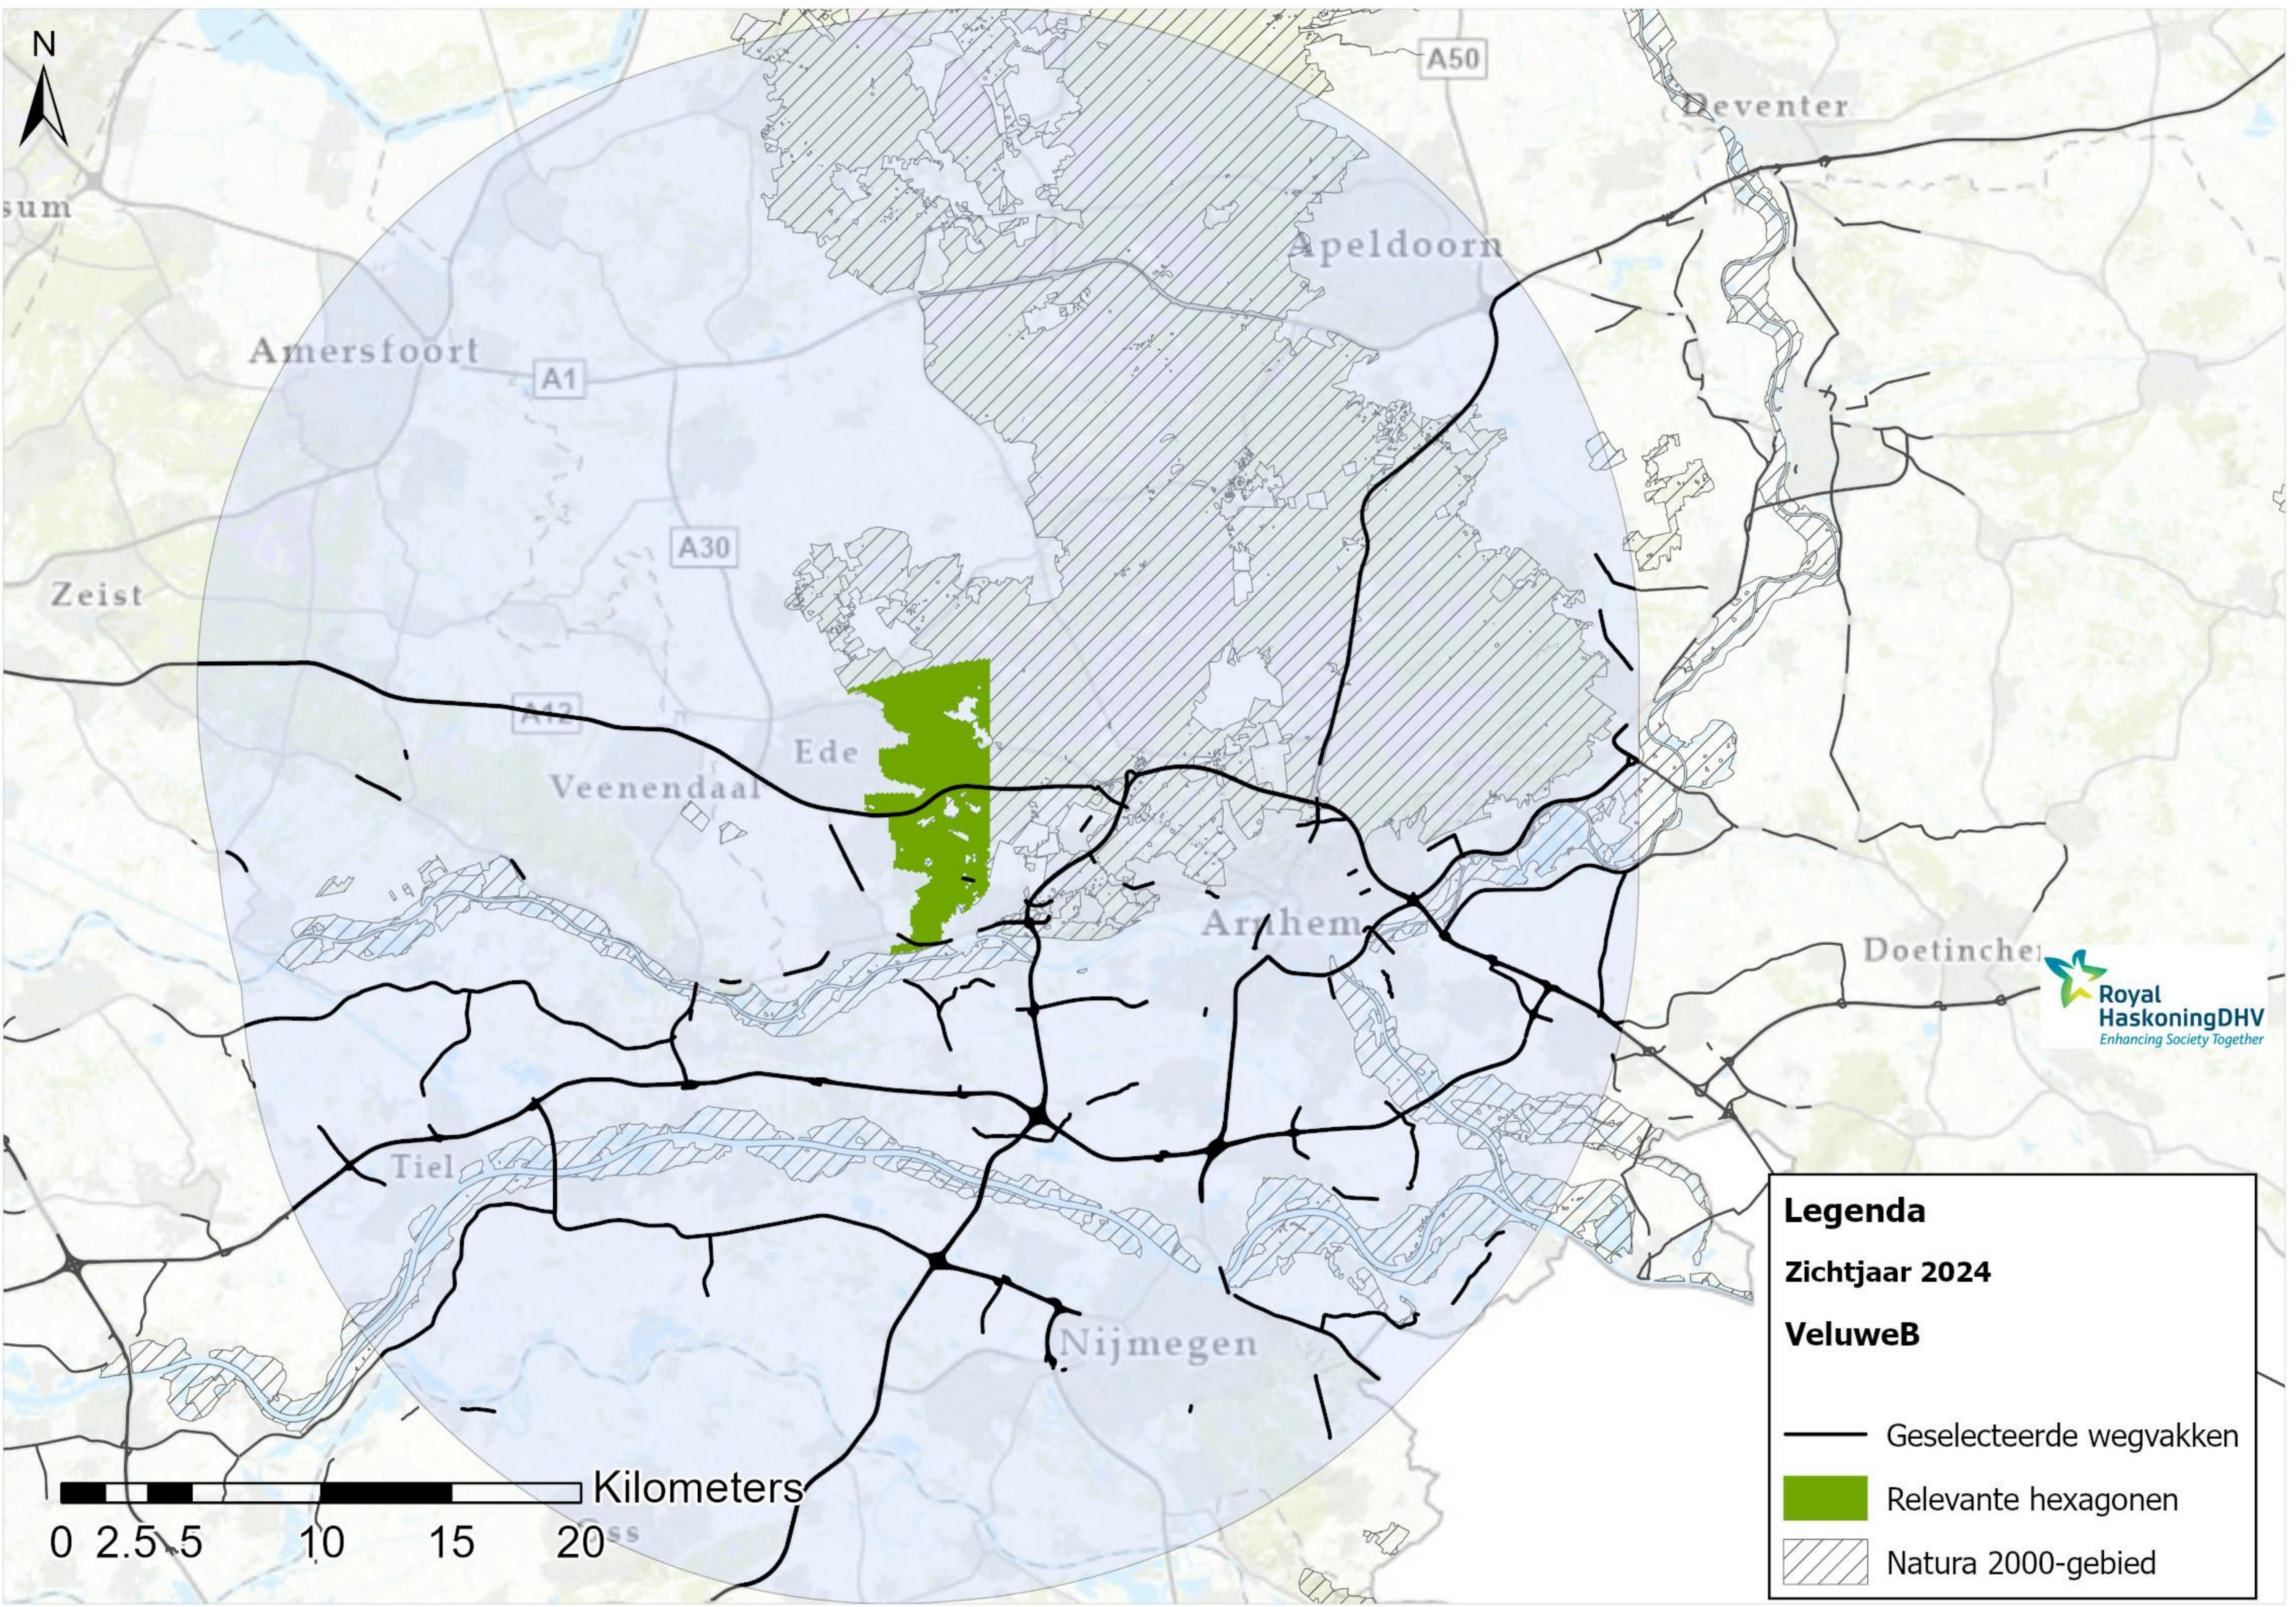

0 2.5 5 10 15 20 Kilometers

Legenda
Zichtjaar 2024

Veluwe

- Geselecteerde wegvakken
- Relevante hexagonen
- ▨ Natura 2000-gebied

Legenda

Zichtjaar 2024

VeluweA

-  Geselecteerde wegvakken
-  Relevante hexagonen
-  Natura 2000-gebied

Legenda
Zichtjaar 2024
VeluweB

- Geselecteerde wegvakken
- Relevante hexagonen
- ▨ Natura 2000-gebied

0 2.5 5 10 15 20 Kilometers

Legenda

Zichtjaar 2024

VeluweC

- Geselecteerde wegvakken
- Relevante hexagonen
- ▨ Natura 2000-gebied