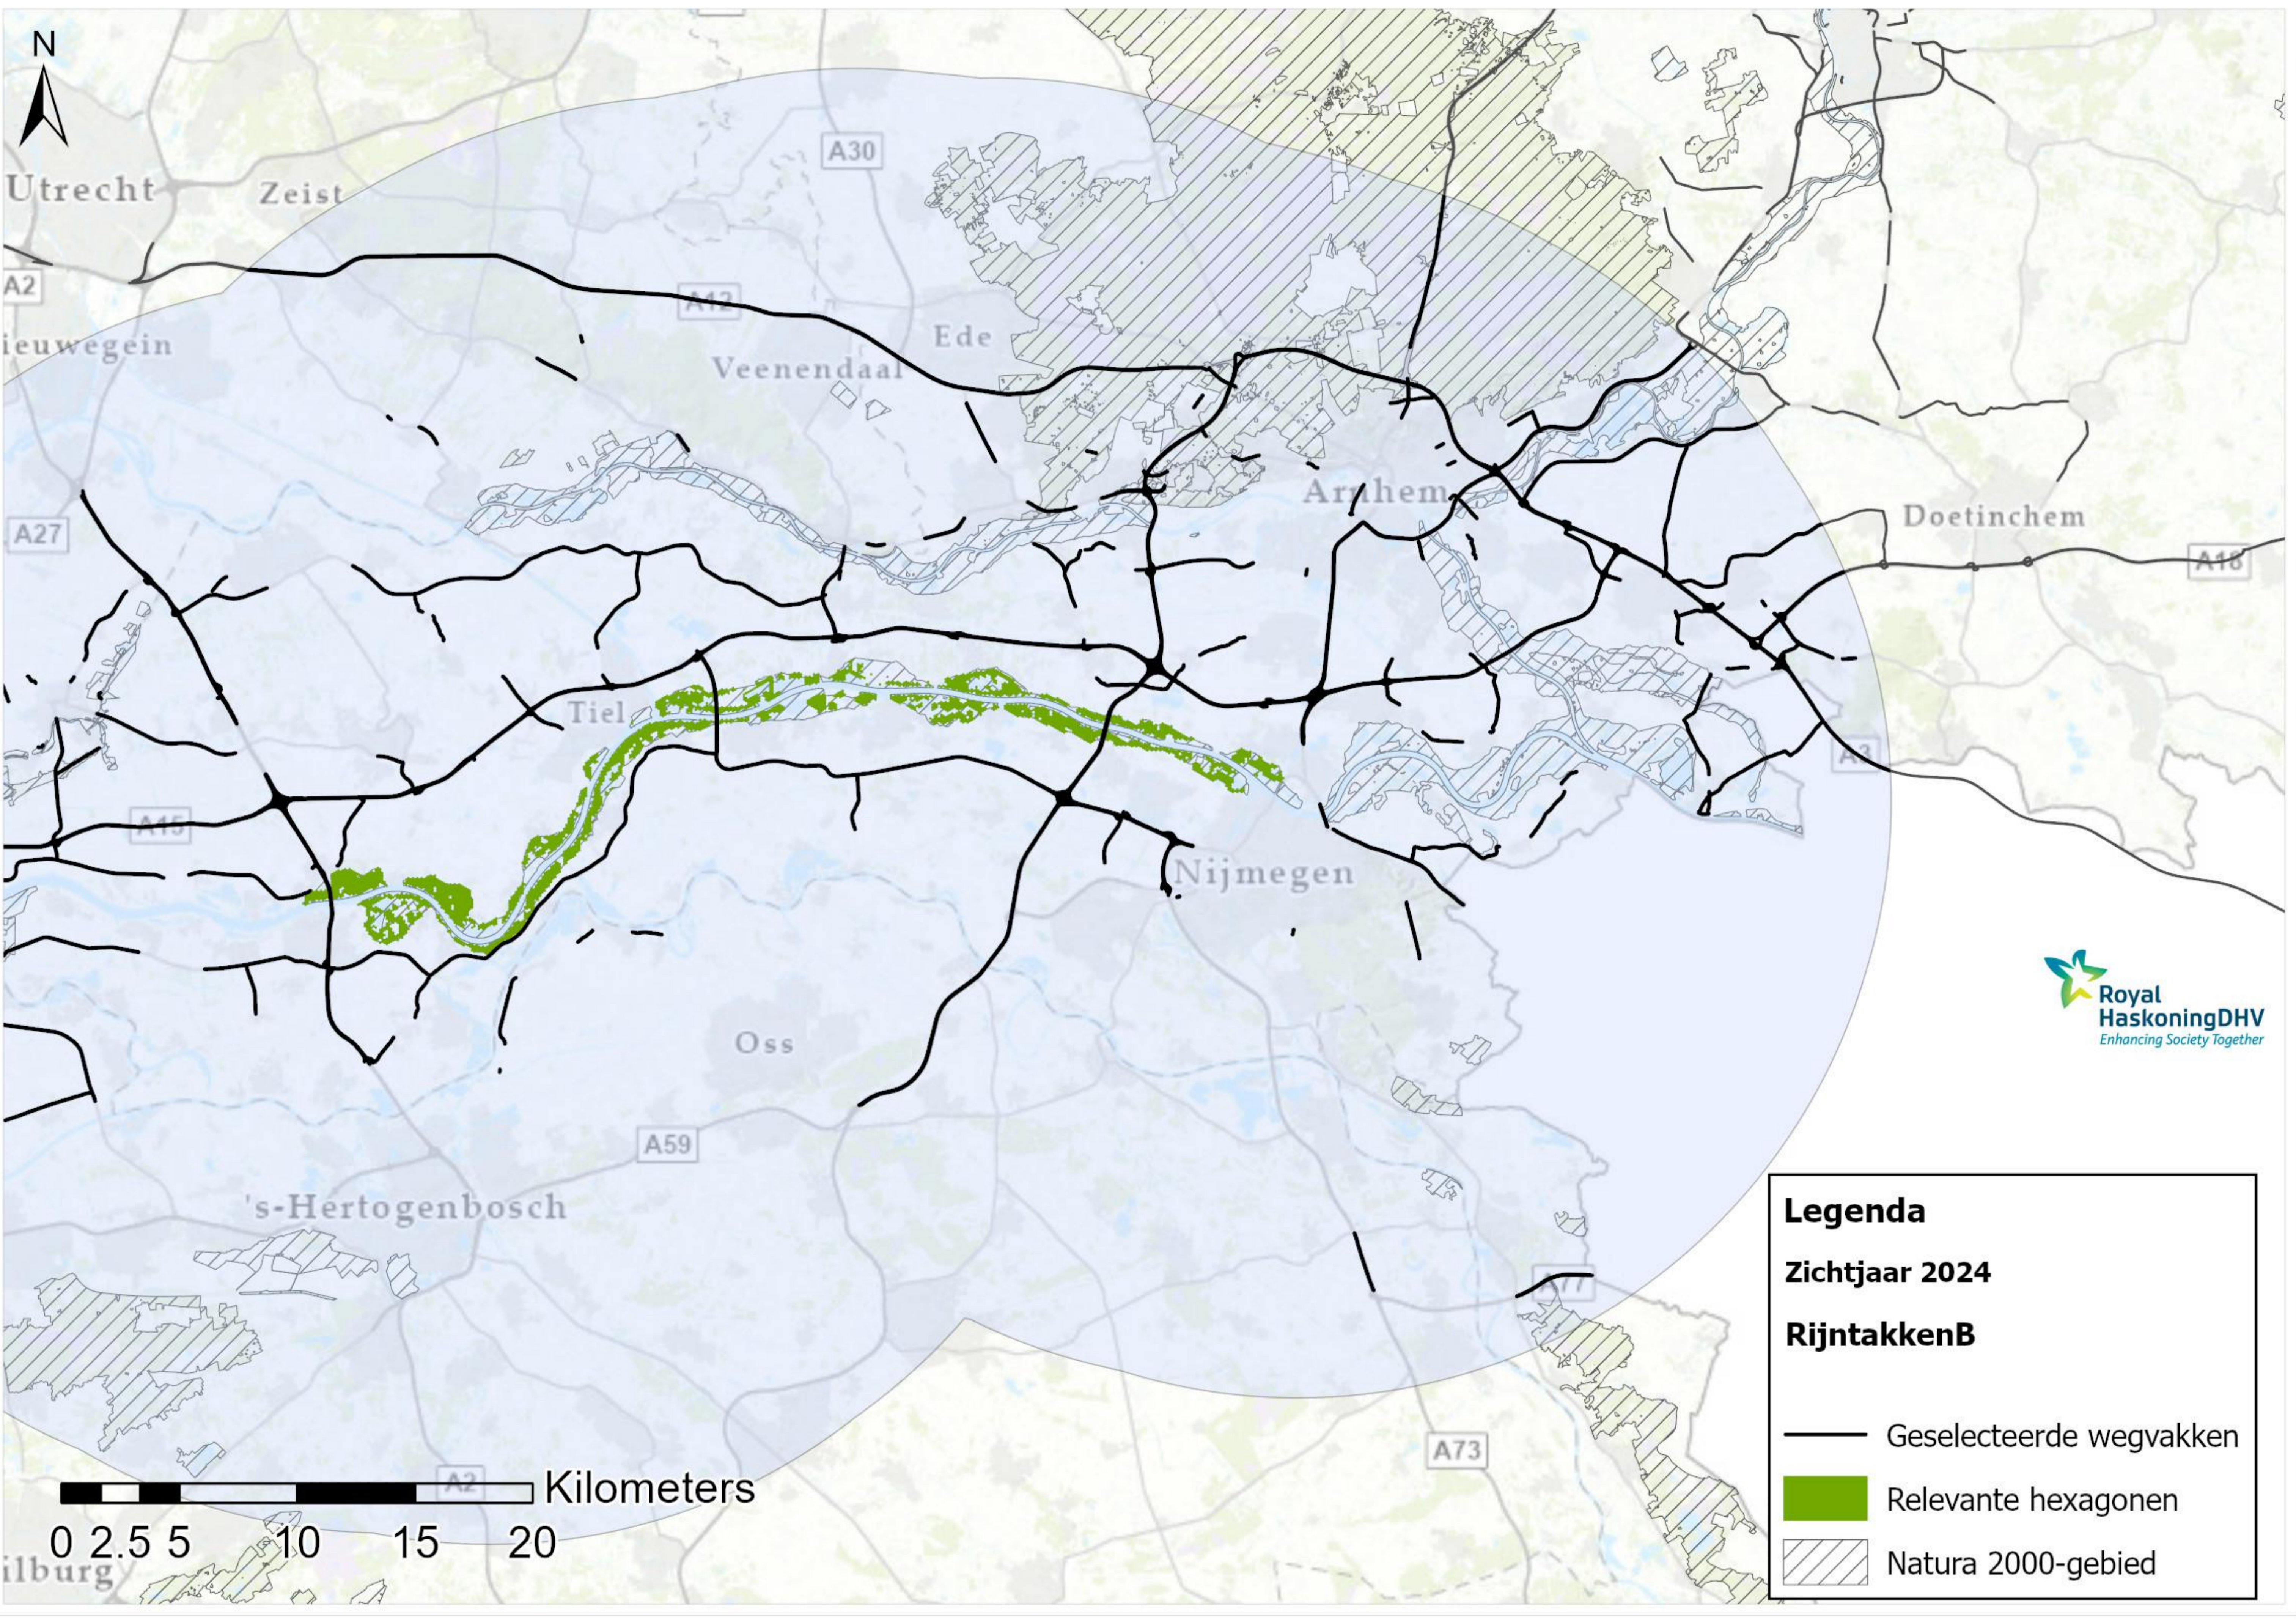

Legenda

Zichtjaar 2024

RijntakkenB

— Geselecteerde wegvakken

■ Relevante hexagonen

▨ Natura 2000-gebied

Kilometers

0 2.5 5 10 15 20