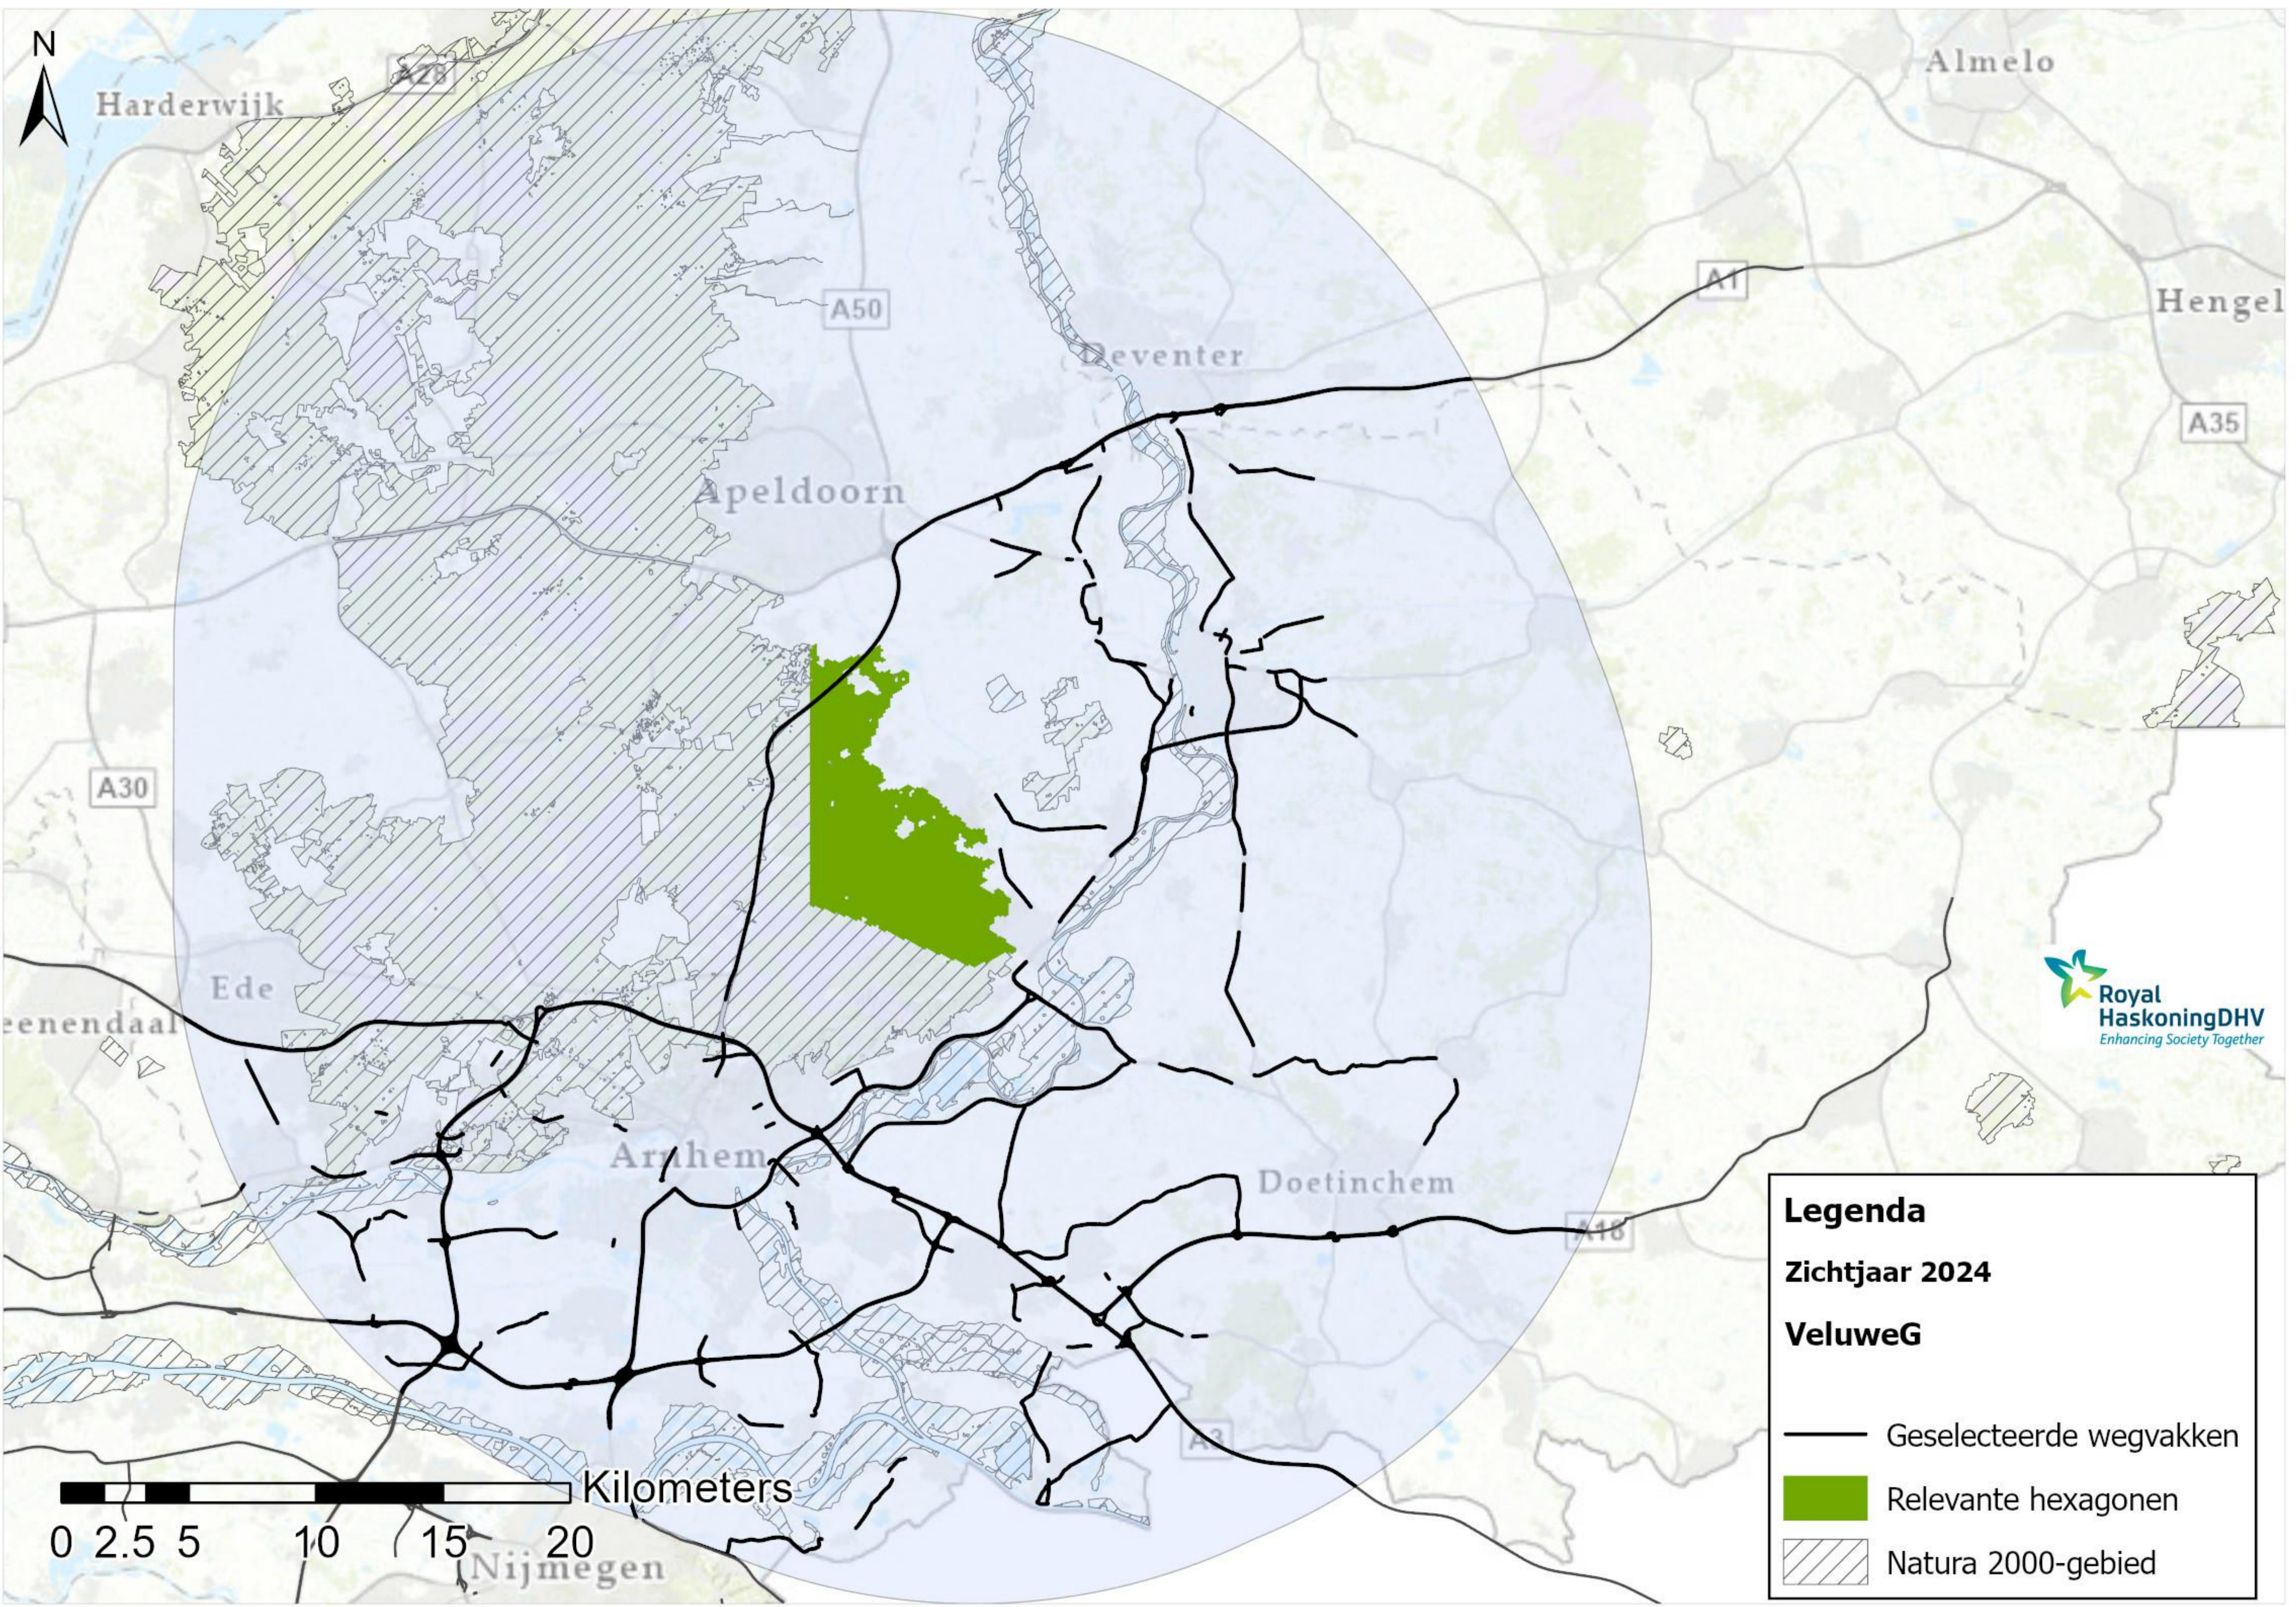

▨ Natura 2000-gebied

Kilometers

0 2.5 5 10 15 20

A30

Ede

daal

Arnhem

Doetinchem

0 2.5 5 10 15 20 Kilometers

Legenda
Zichtjaar 2024

VeluweD

- Geselecteerde wegvakken
- Relevante hexagonen
- ▨ Natura 2000-gebied

Legenda
Zichtjaar 2024

VeluweE

- Geselecteerde wegvakken
- Relevante hexagonen
- ▨ Natura 2000-gebied

0 2.5 5 10 15 20 Kilometers

Legenda
Zichtjaar 2024

VeluweF

- Geselecteerde wegvakken
- Relevante hexagonen
- ▨ Natura 2000-gebied

Legenda

Zichtjaar 2024

VeluweG

- Geselecteerde wegvakken
- Relevante hexagonen
- ▨ Natura 2000-gebied

Legenda

Zichtjaar 2024

VeluweH

-  Geselecteerde wegvakken
-  Relevante hexagonen
-  Natura 2000-gebied

0 2.5 5 10 15 20 Kilometers