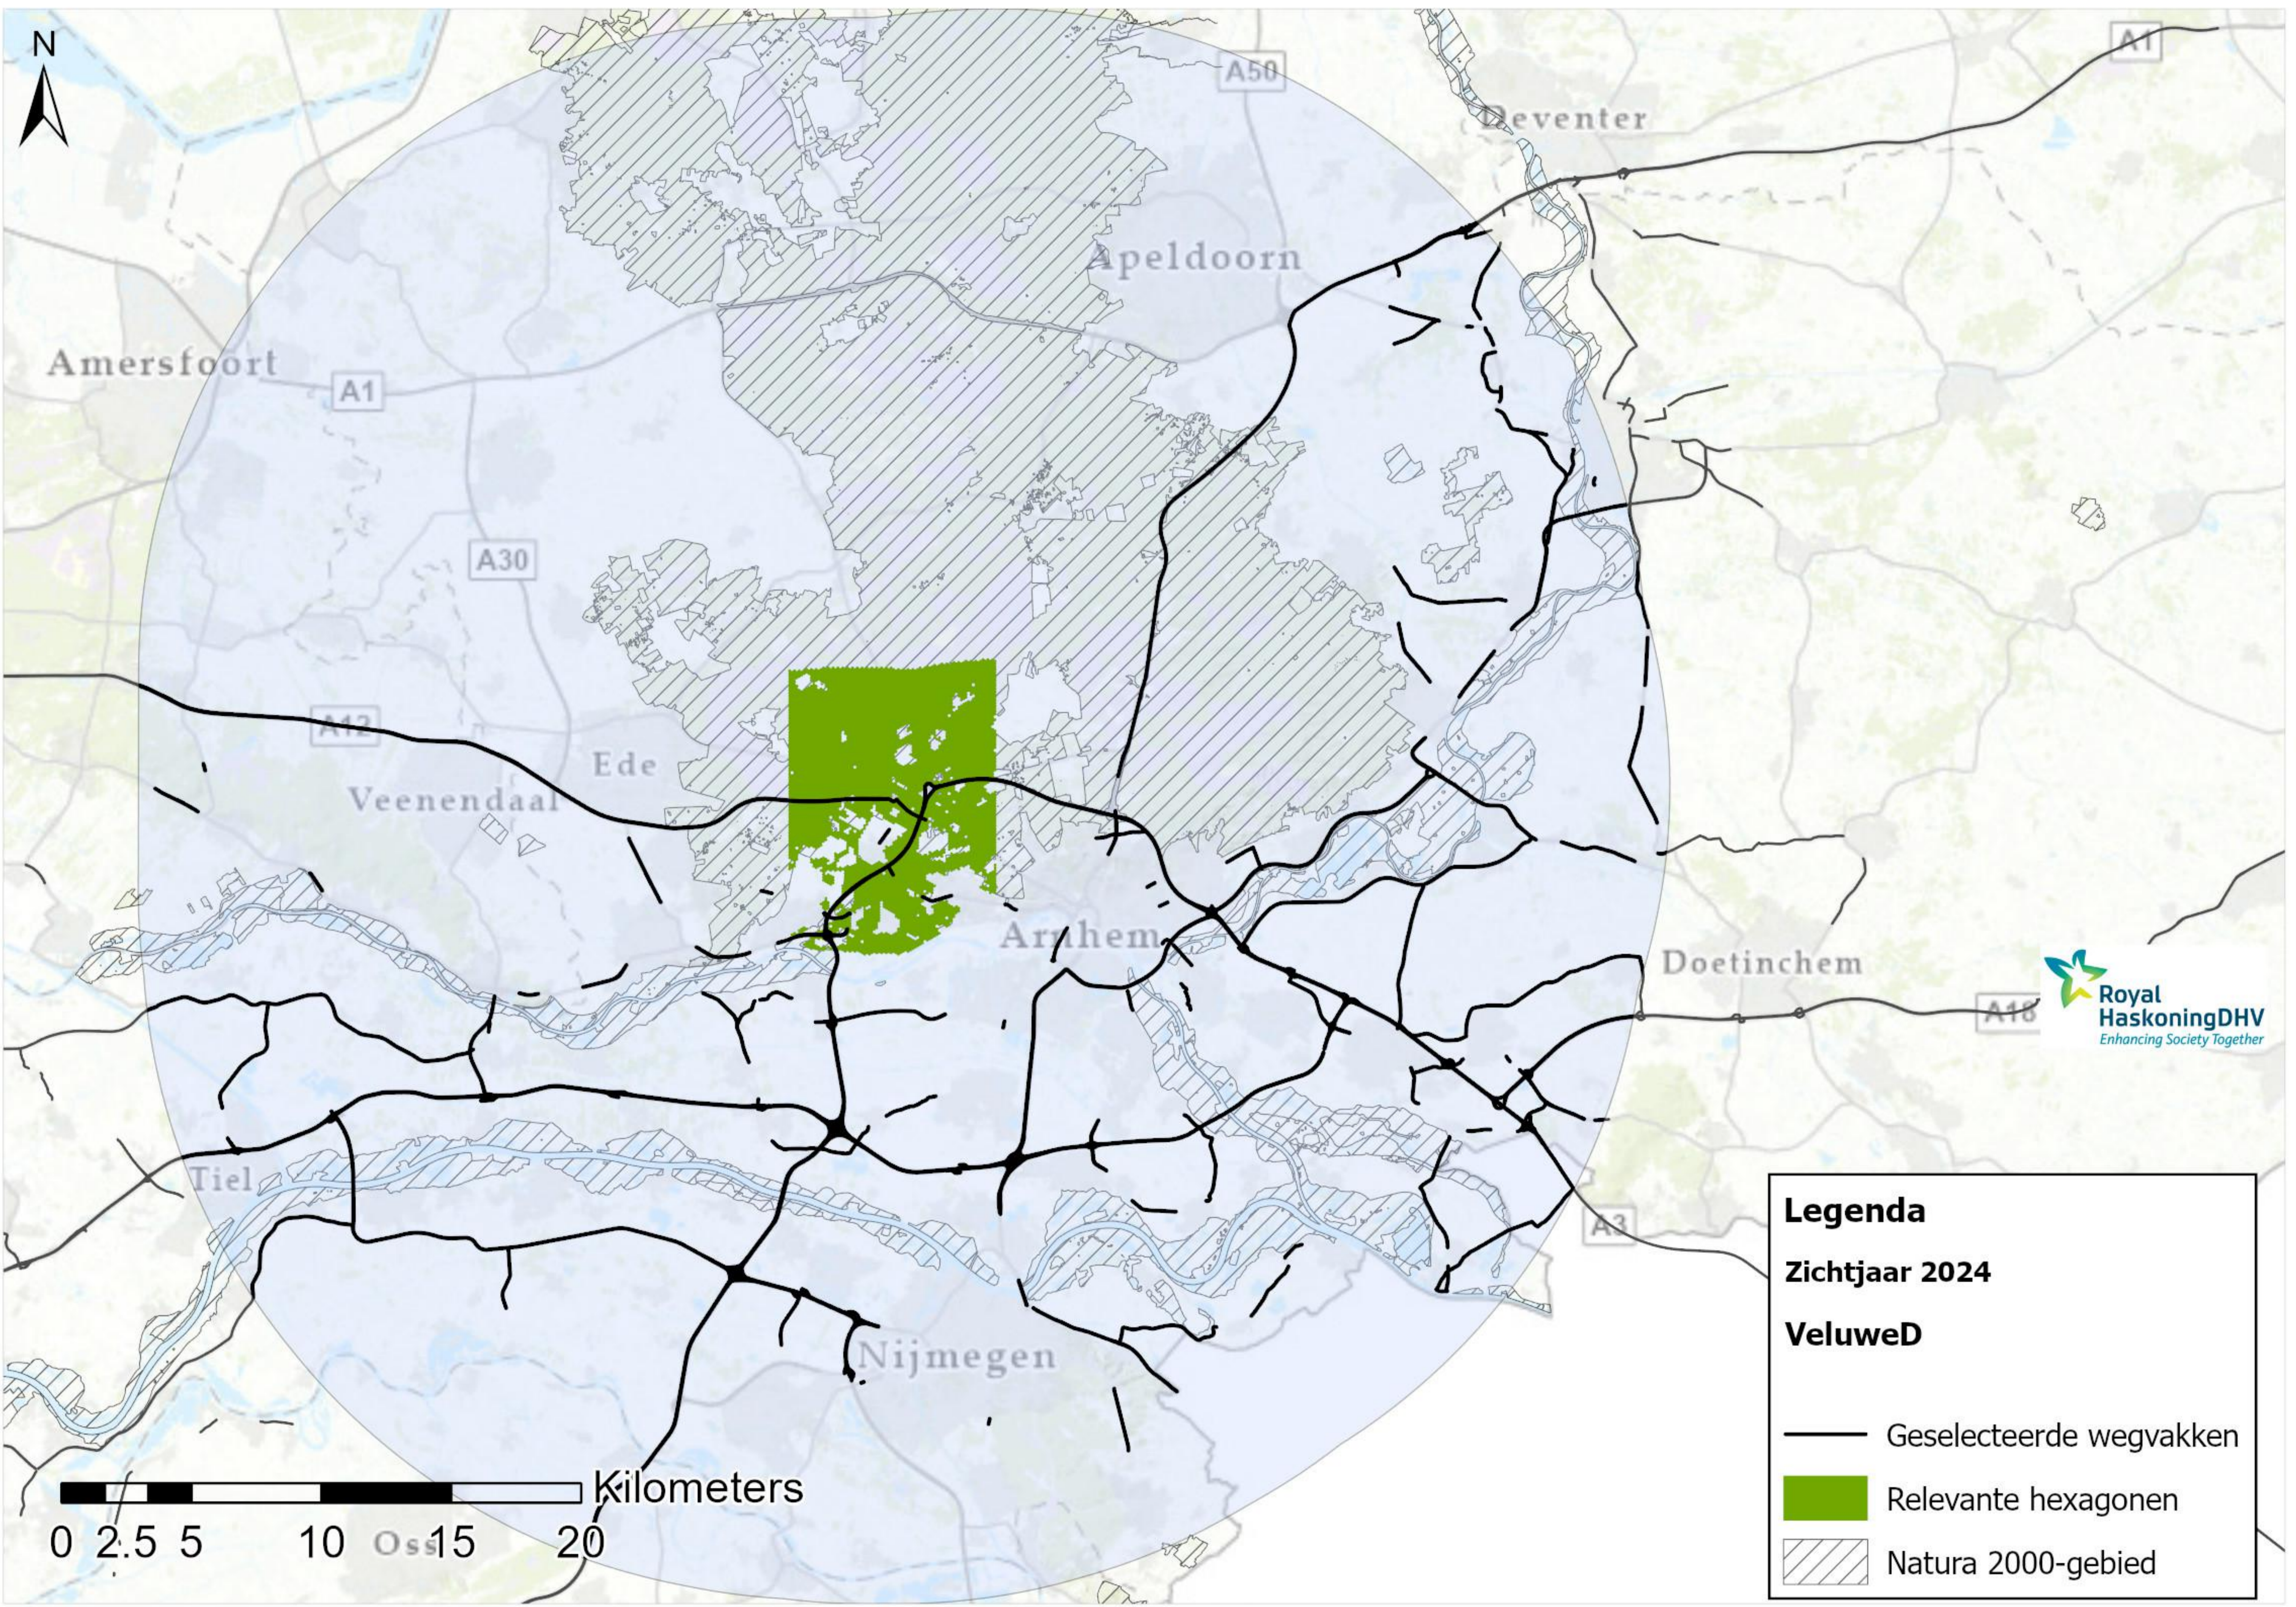

0 2.5 5 10 15 20 Kilometers

Legenda
Zichtjaar 2024

Veluwe

- Geselecteerde wegvakken
- Relevante hexagonen
- ▨ Natura 2000-gebied

Legenda

Zichtjaar 2024

VeluweA

-  Geselecteerde wegvakken
-  Relevante hexagonen
-  Natura 2000-gebied

Legenda
Zichtjaar 2024
VeluweB

- Geselecteerde wegvakken
- Relevante hexagonen
- ▨ Natura 2000-gebied

0 2.5 5 10 15 20 Kilometers

Legenda

Zichtjaar 2024

VeluweC

- Geselecteerde wegvakken
- Relevante hexagonen
- ▨ Natura 2000-gebied

0 2.5 5 10 15 20 Kilometers

Legenda
Zichtjaar 2024

VeluweD

- Geselecteerde wegvakken
- Relevante hexagonen
- ▨ Natura 2000-gebied

Legenda
Zichtjaar 2024

VeluweE

- Geselecteerde wegvakken
- Relevante hexagonen
- ▨ Natura 2000-gebied

0 2.5 5 10 15 20 Kilometers

Legenda
Zichtjaar 2024

VeluweF

- Geselecteerde wegvakken
- Relevante hexagonen
- ▨ Natura 2000-gebied

Legenda

Zichtjaar 2024

VeluweG

- Geselecteerde wegvakken
- Relevante hexagonen
- ▨ Natura 2000-gebied