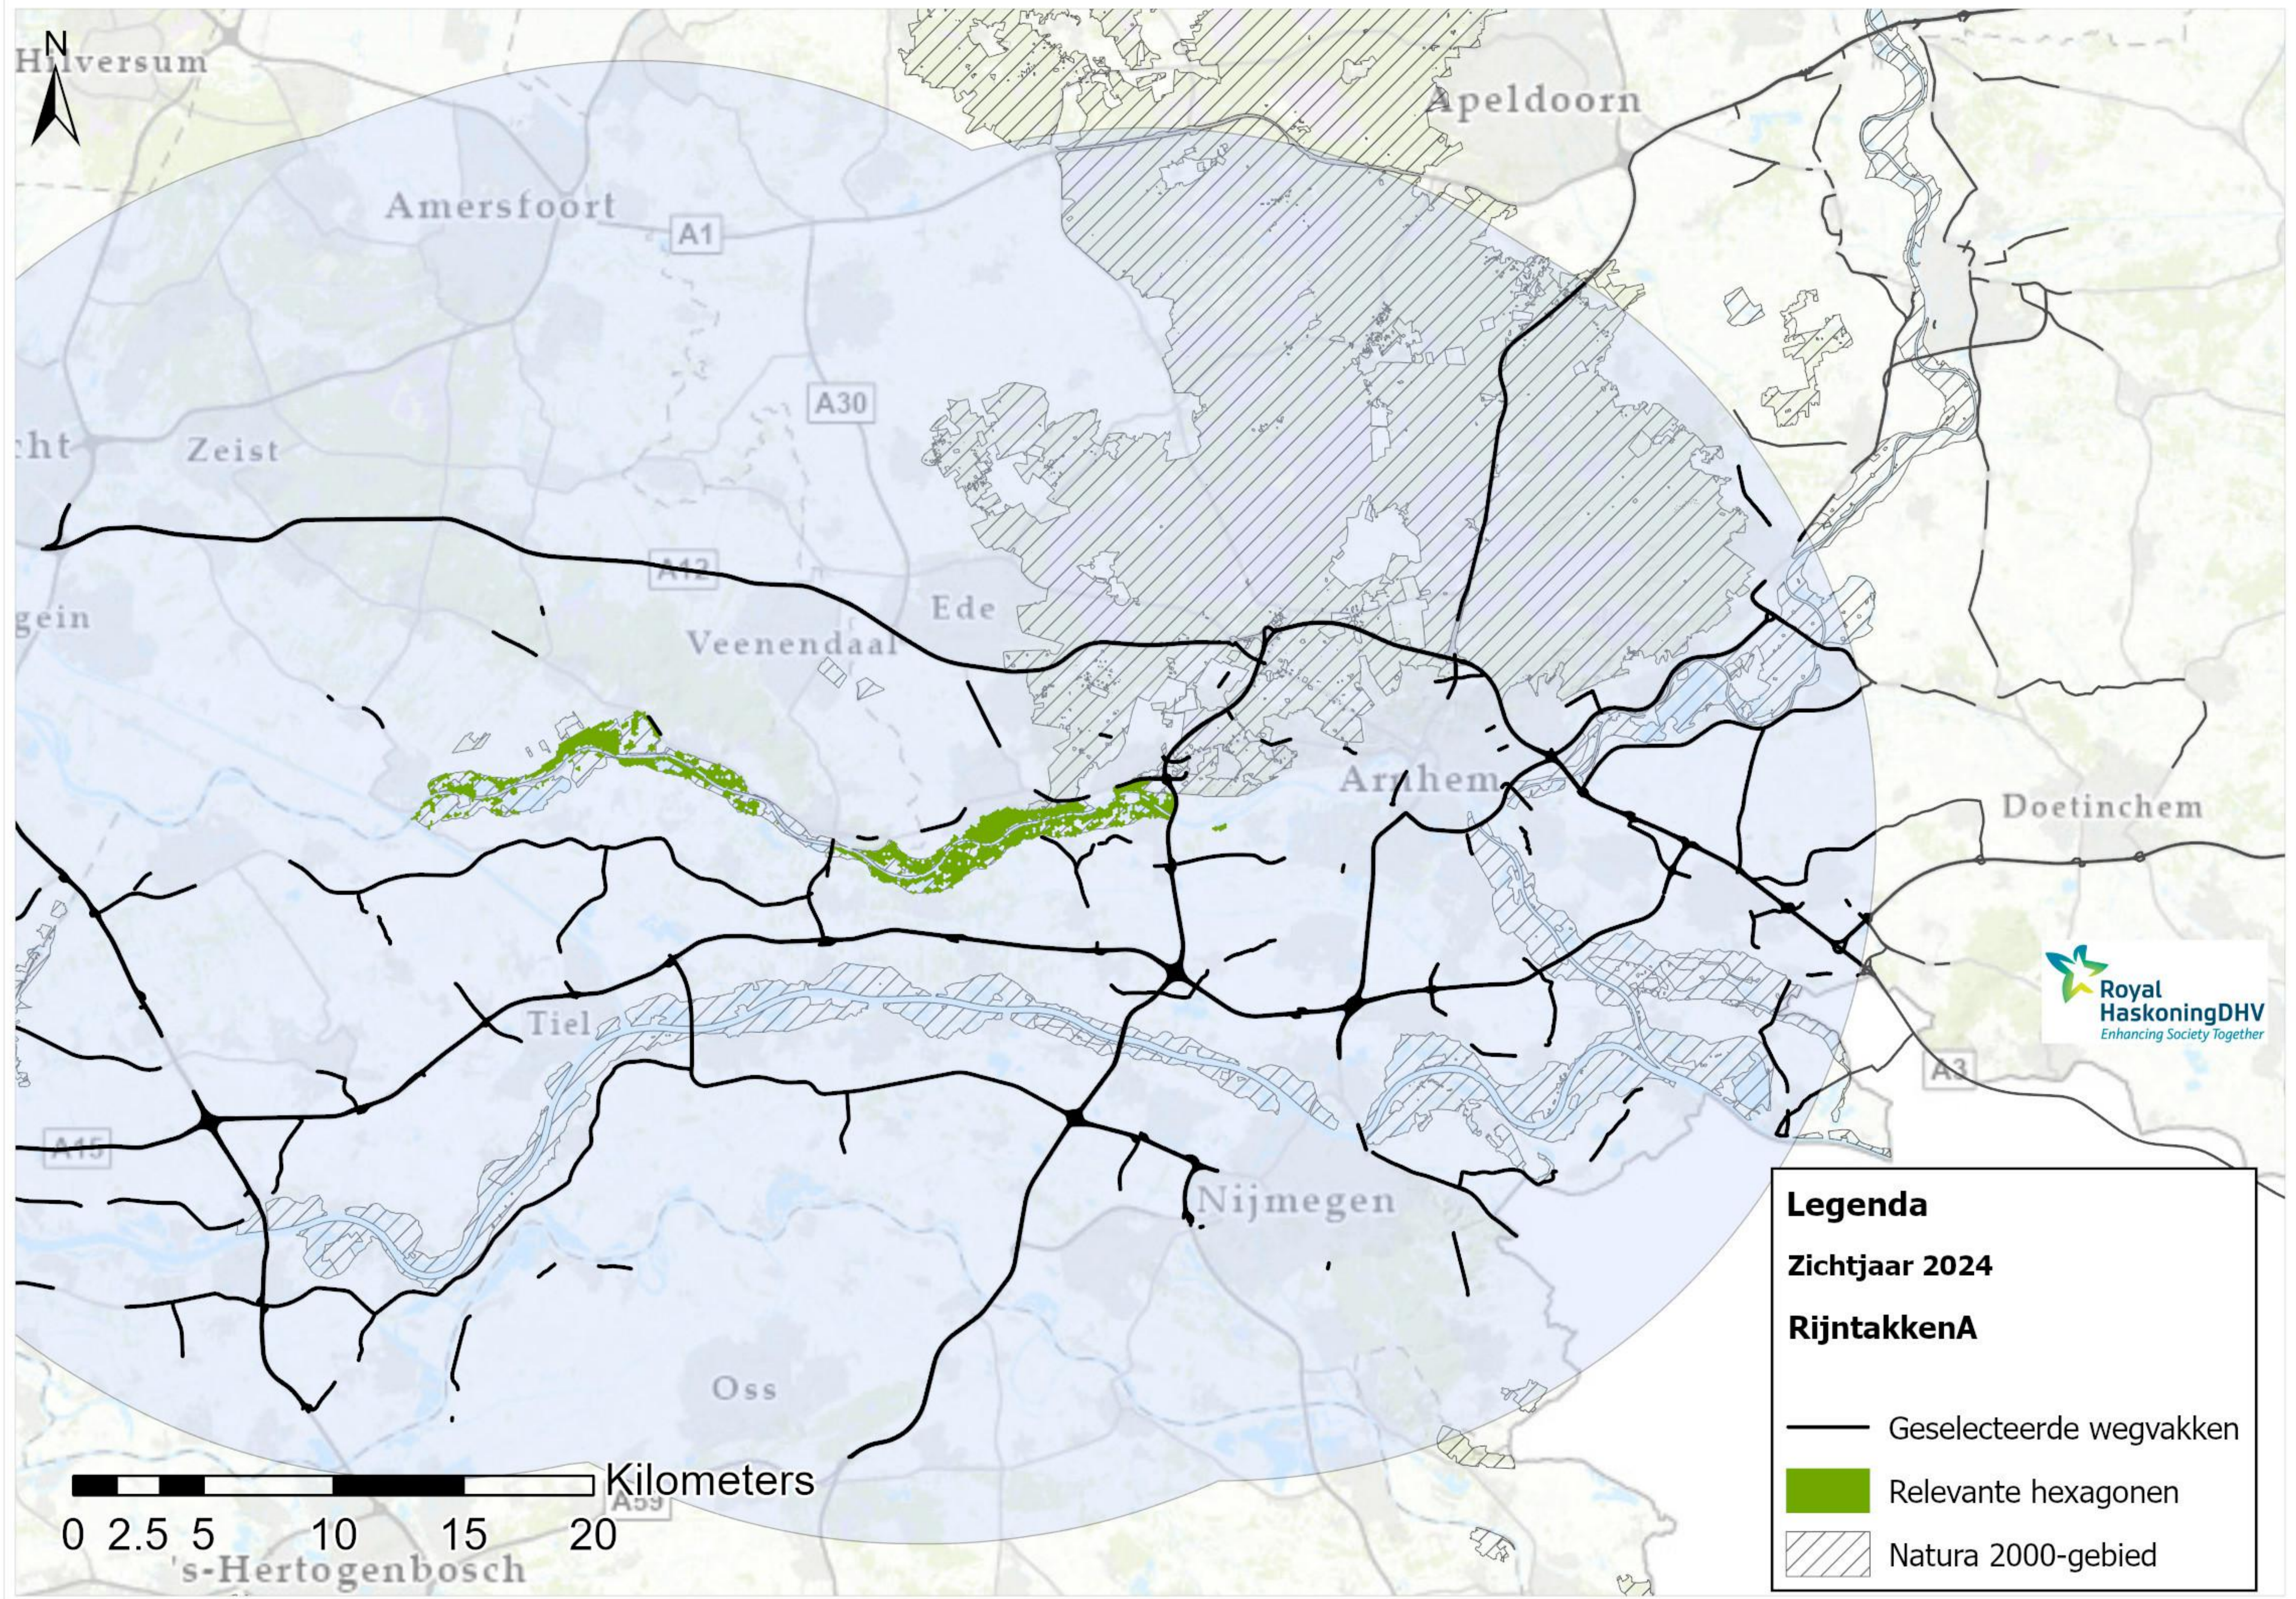

Zeist

Arnhem

Doetinchem

Tiel

Nijmegen

Oss

's-Hertogenbosch

Kilometers

02.55 10 15 20

Legenda

Zichtjaar 2024

Rijntakken

— Geselecteerde wegvakken

■ Relevante hexagonen

▨ Natura 2000-gebied

Legenda

▨ Natura 2000-gebied

Kilometers

0 2.5 5 10 15 20

A30

Ede

daal

Arnhem

Doetinchem