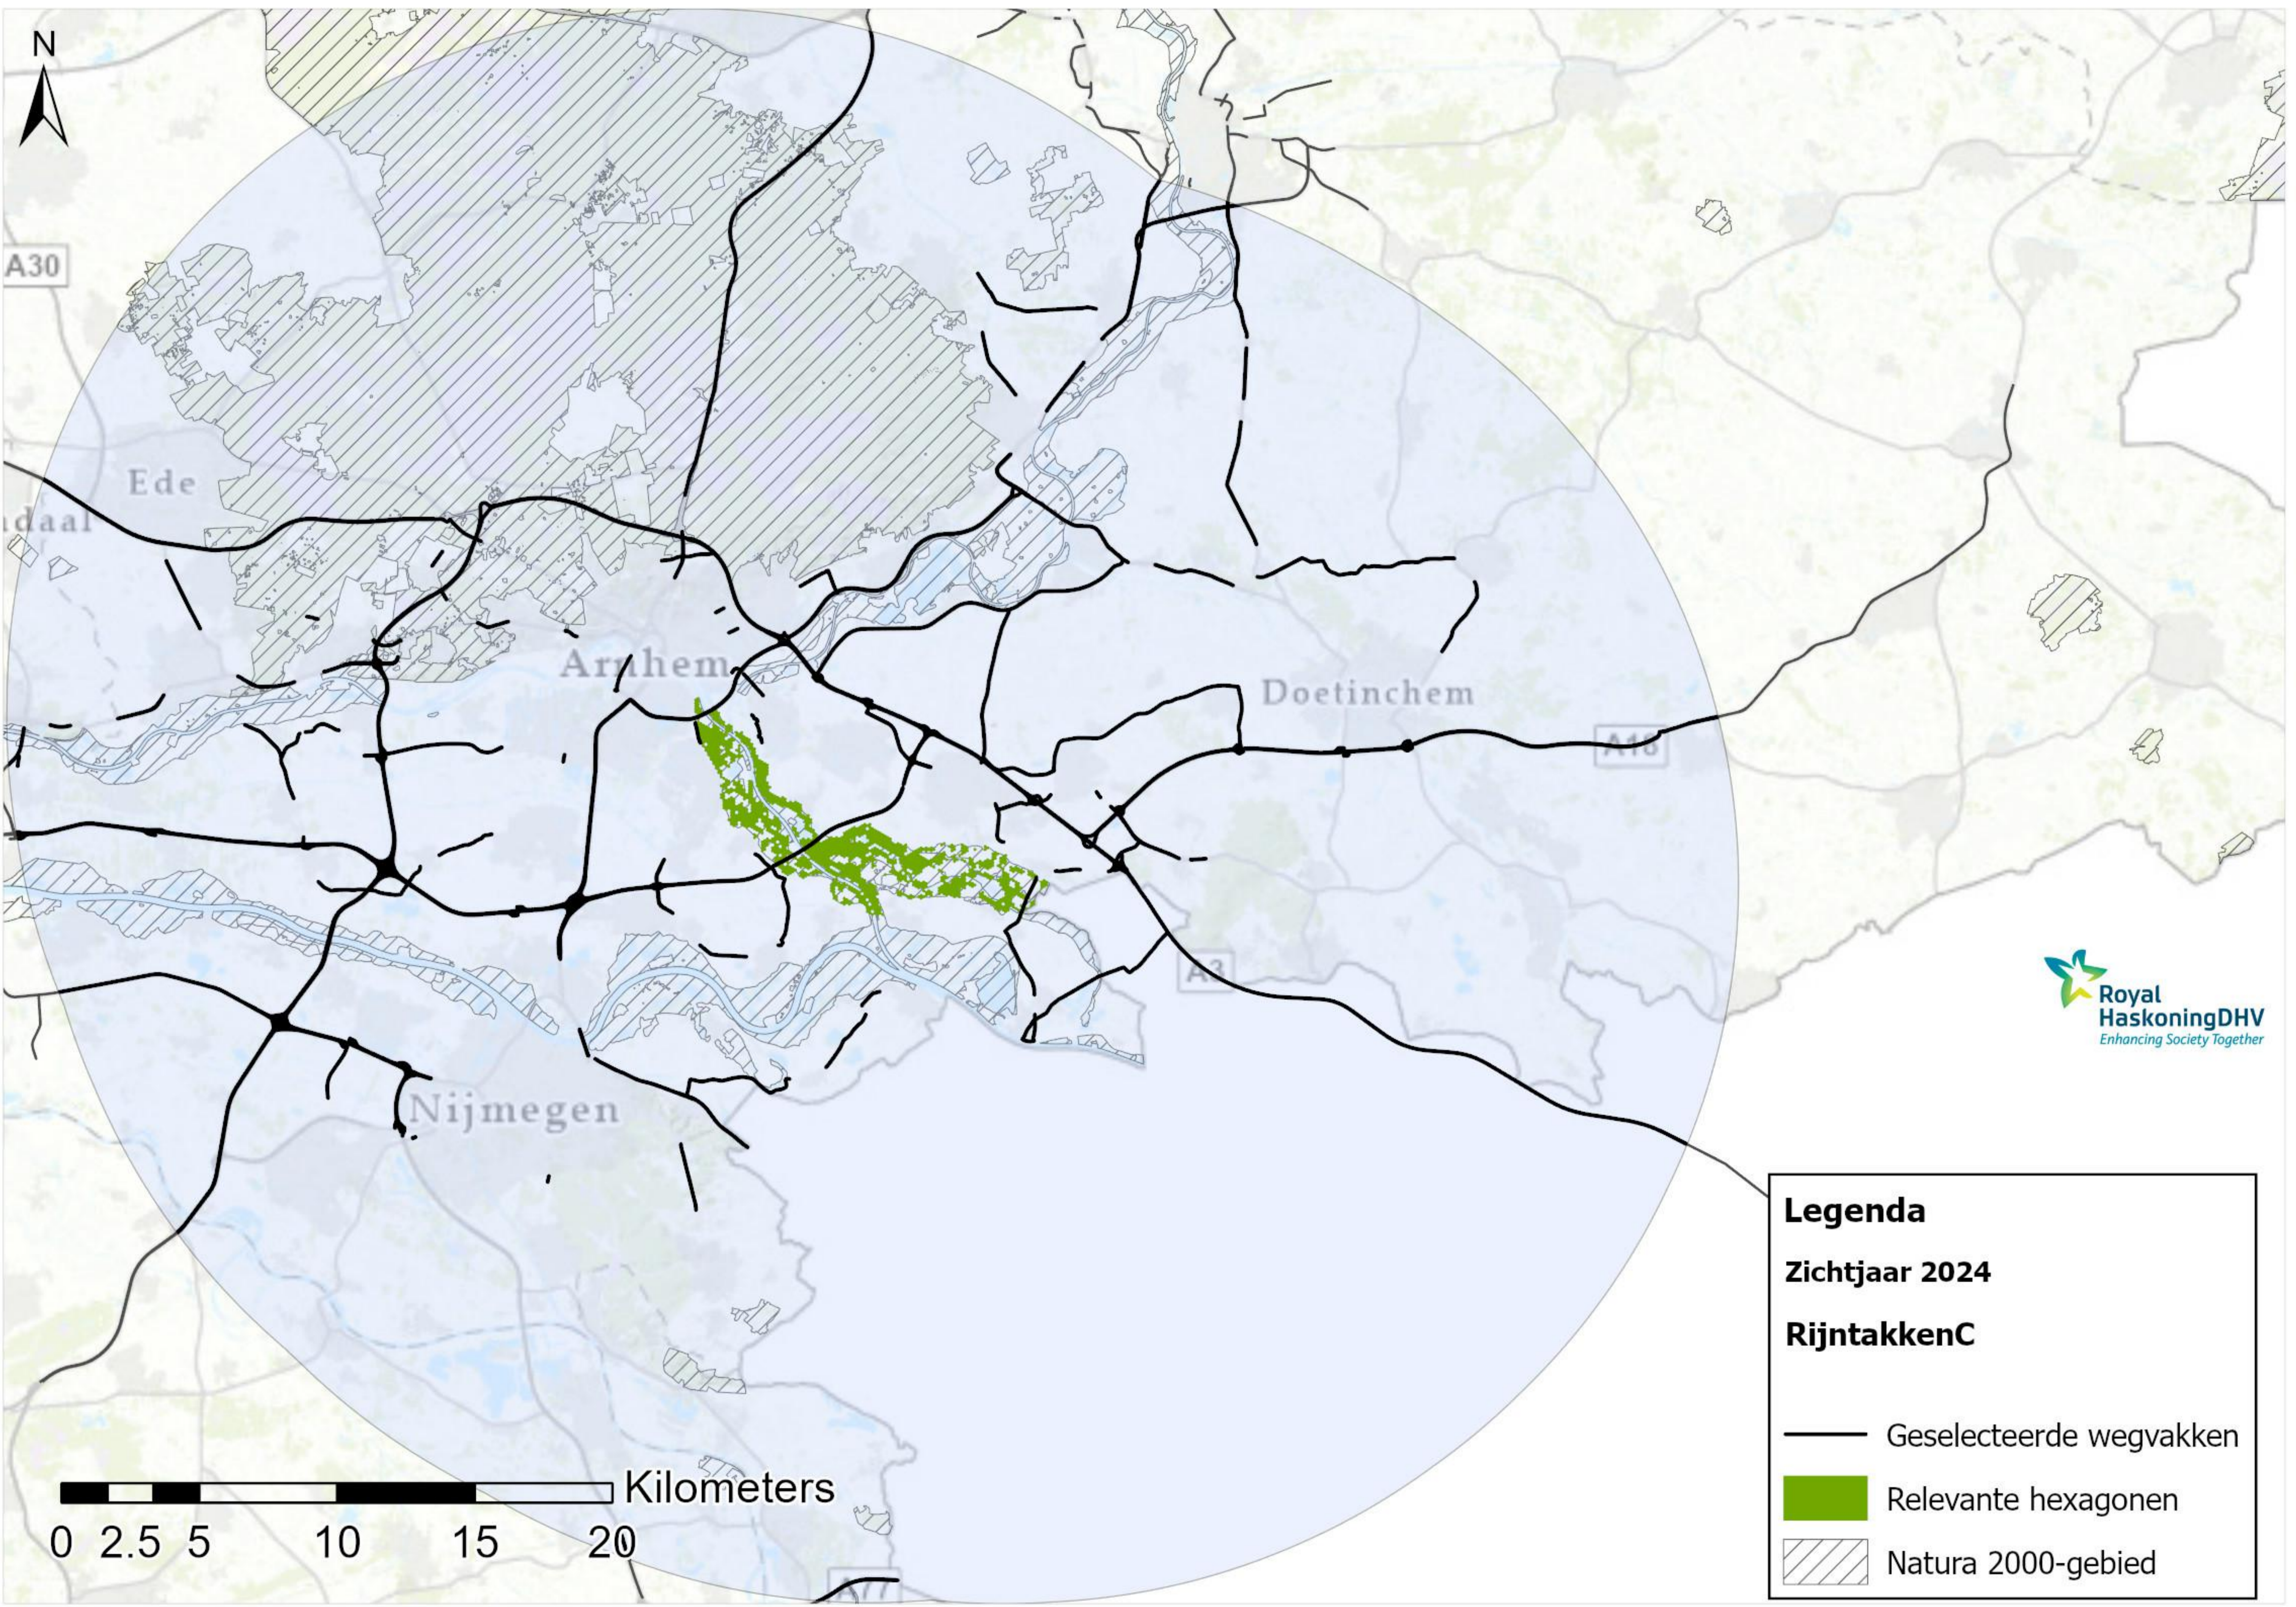

Zichtjaar 2024

RijntakkenA

- Geselecteerde wegvakken
- Relevante hexagonen
- ▨ Natura 2000-gebied

Legenda

Zichtjaar 2024

RijntakkenB

— Geselecteerde wegvakken

■ Relevante hexagonen

▨ Natura 2000-gebied

Kilometers

0 2.5 5 10 15 20

A30

Ede

daal

Arnhem

Doetinchem