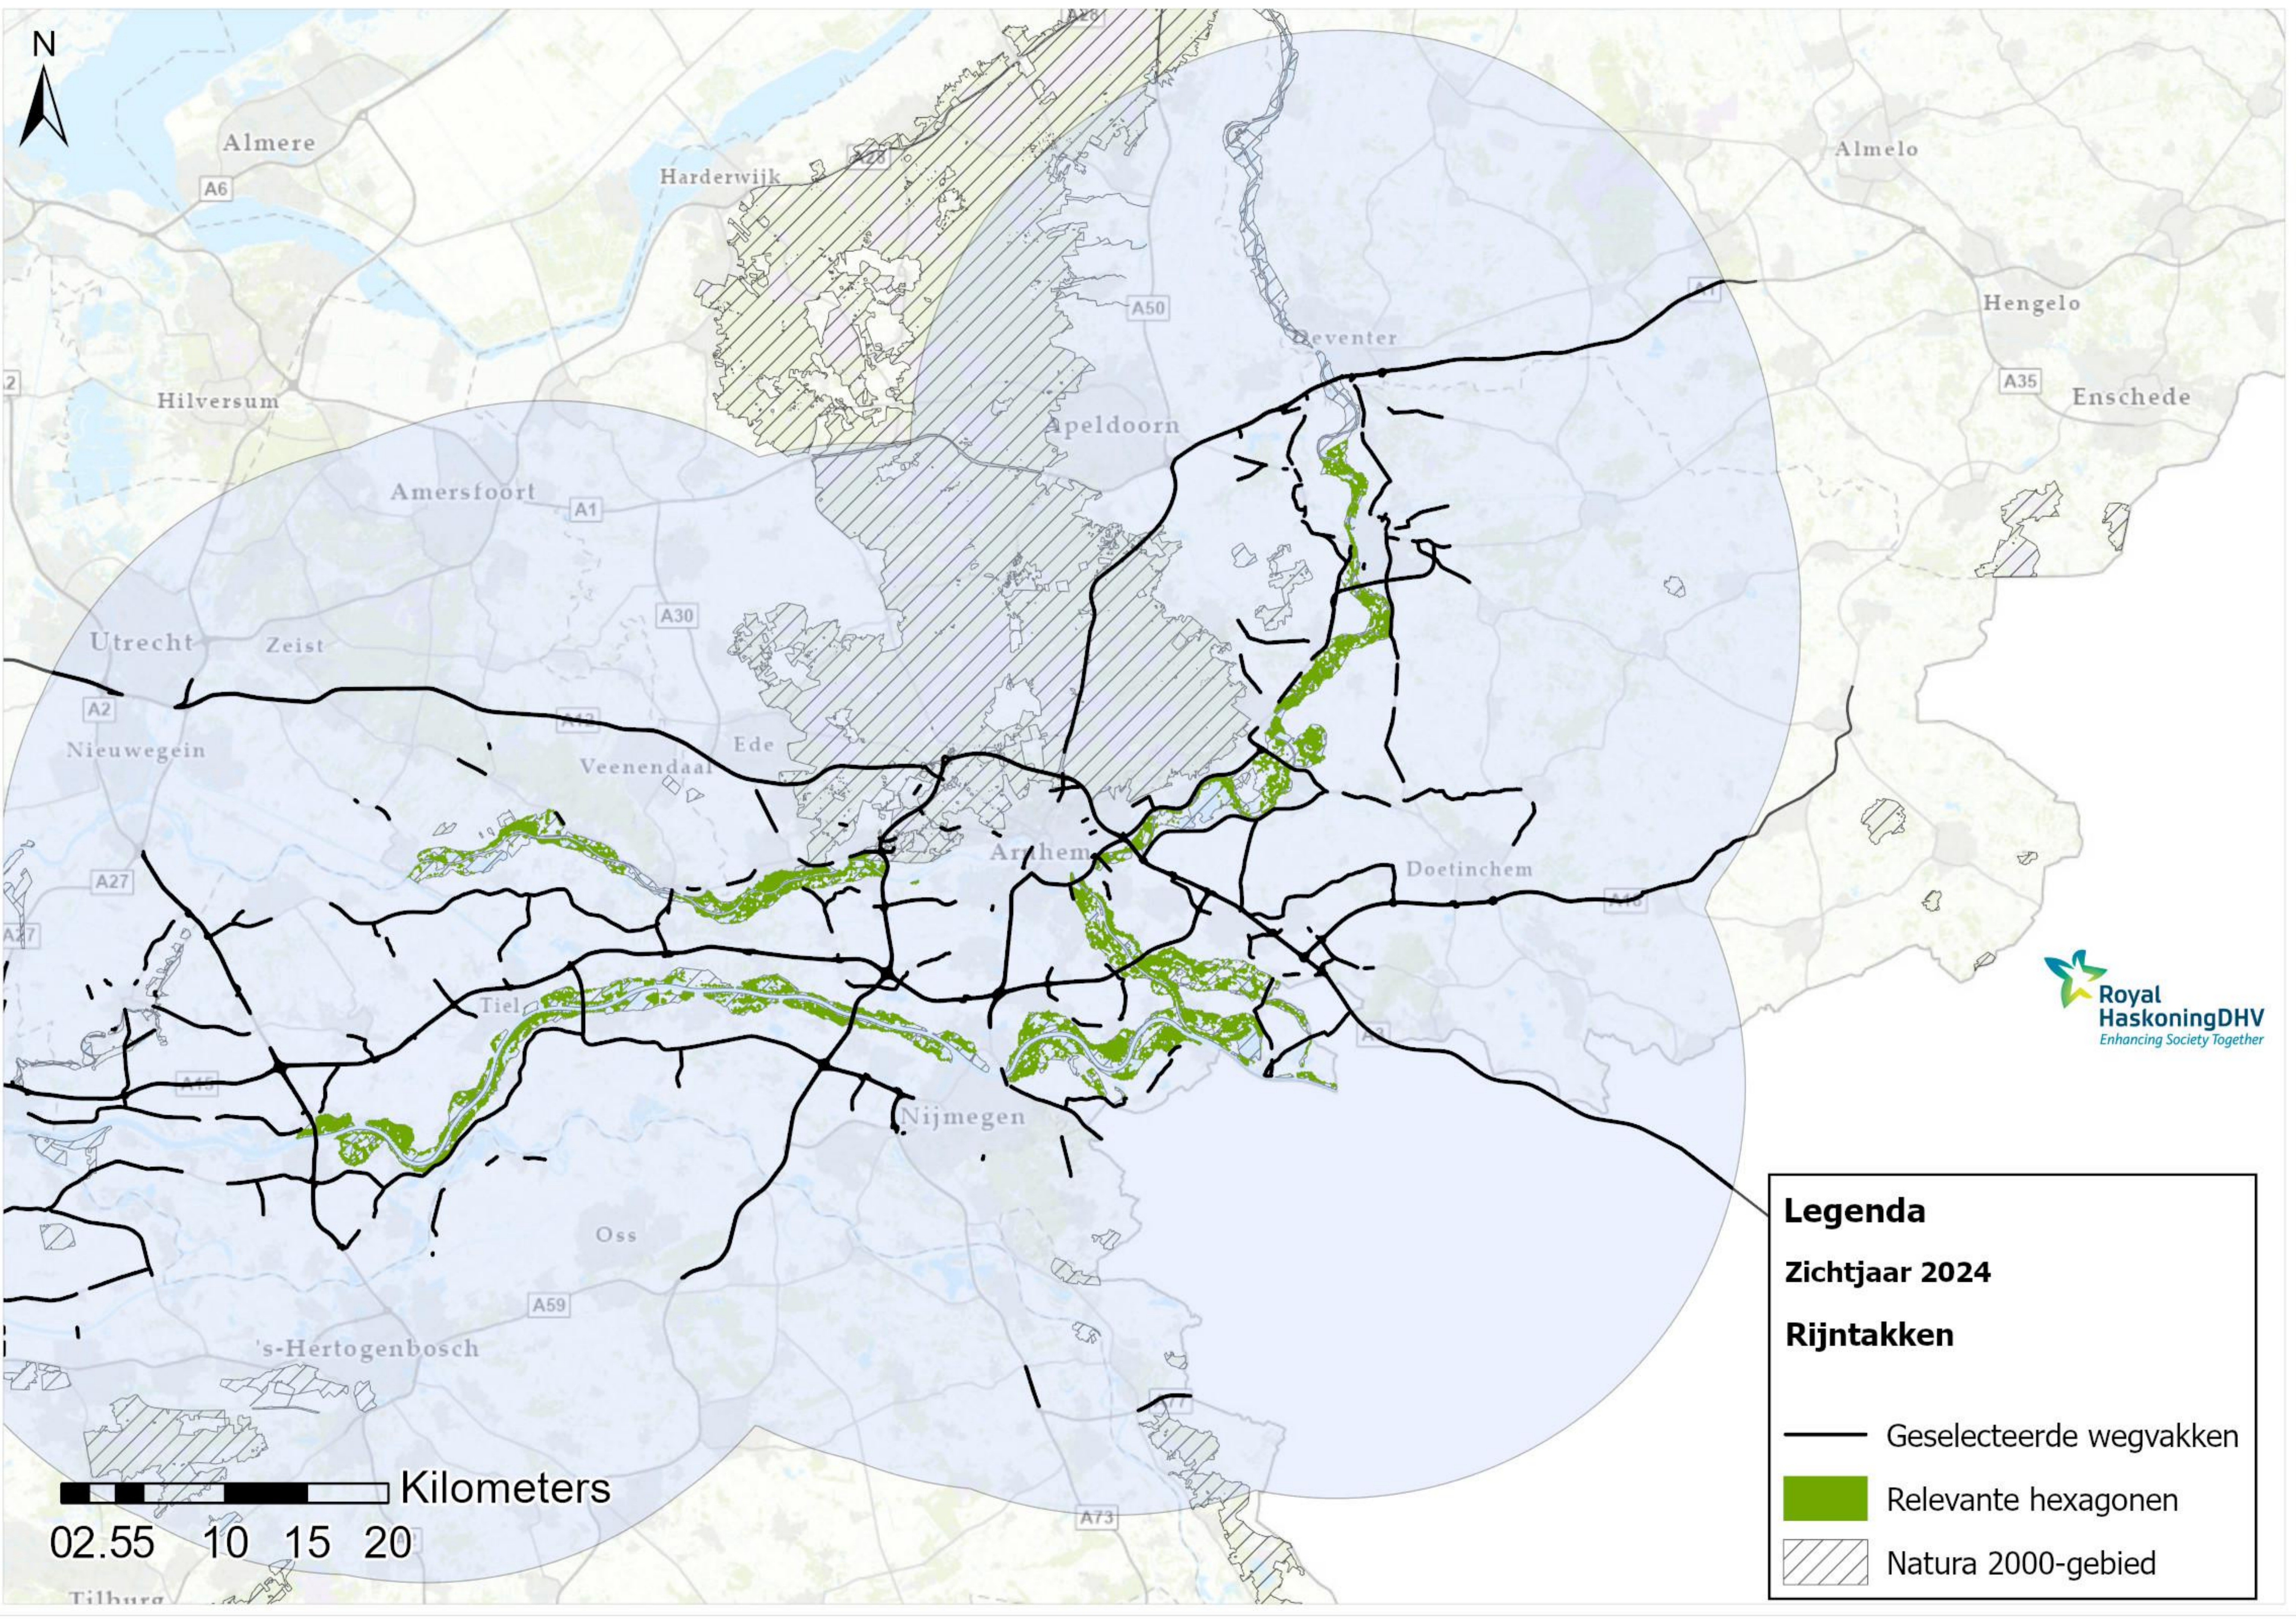

Legenda
Zichtjaar 2024
Biesbosch

- Geselecteerde wegvakken
- Relevante hexagonen
- ▨ Natura 2000-gebied

Legenda

Zichtjaar 2024

Loevestein, Pompveld & Kornsche Boezem

- Geselecteerde wegvakken
- Relevante hexagonen
- ▨ Natura 2000-gebied

Almere

Almelo

Hengelo

Enschede

Hilversum

Apeldoorn

Amersfoort

Utrecht

▨ Natura 2000-gebied

Kilometers

0 2.5 5 10 15 20

A30

Ede

daal

Arnhem

Doetinchem