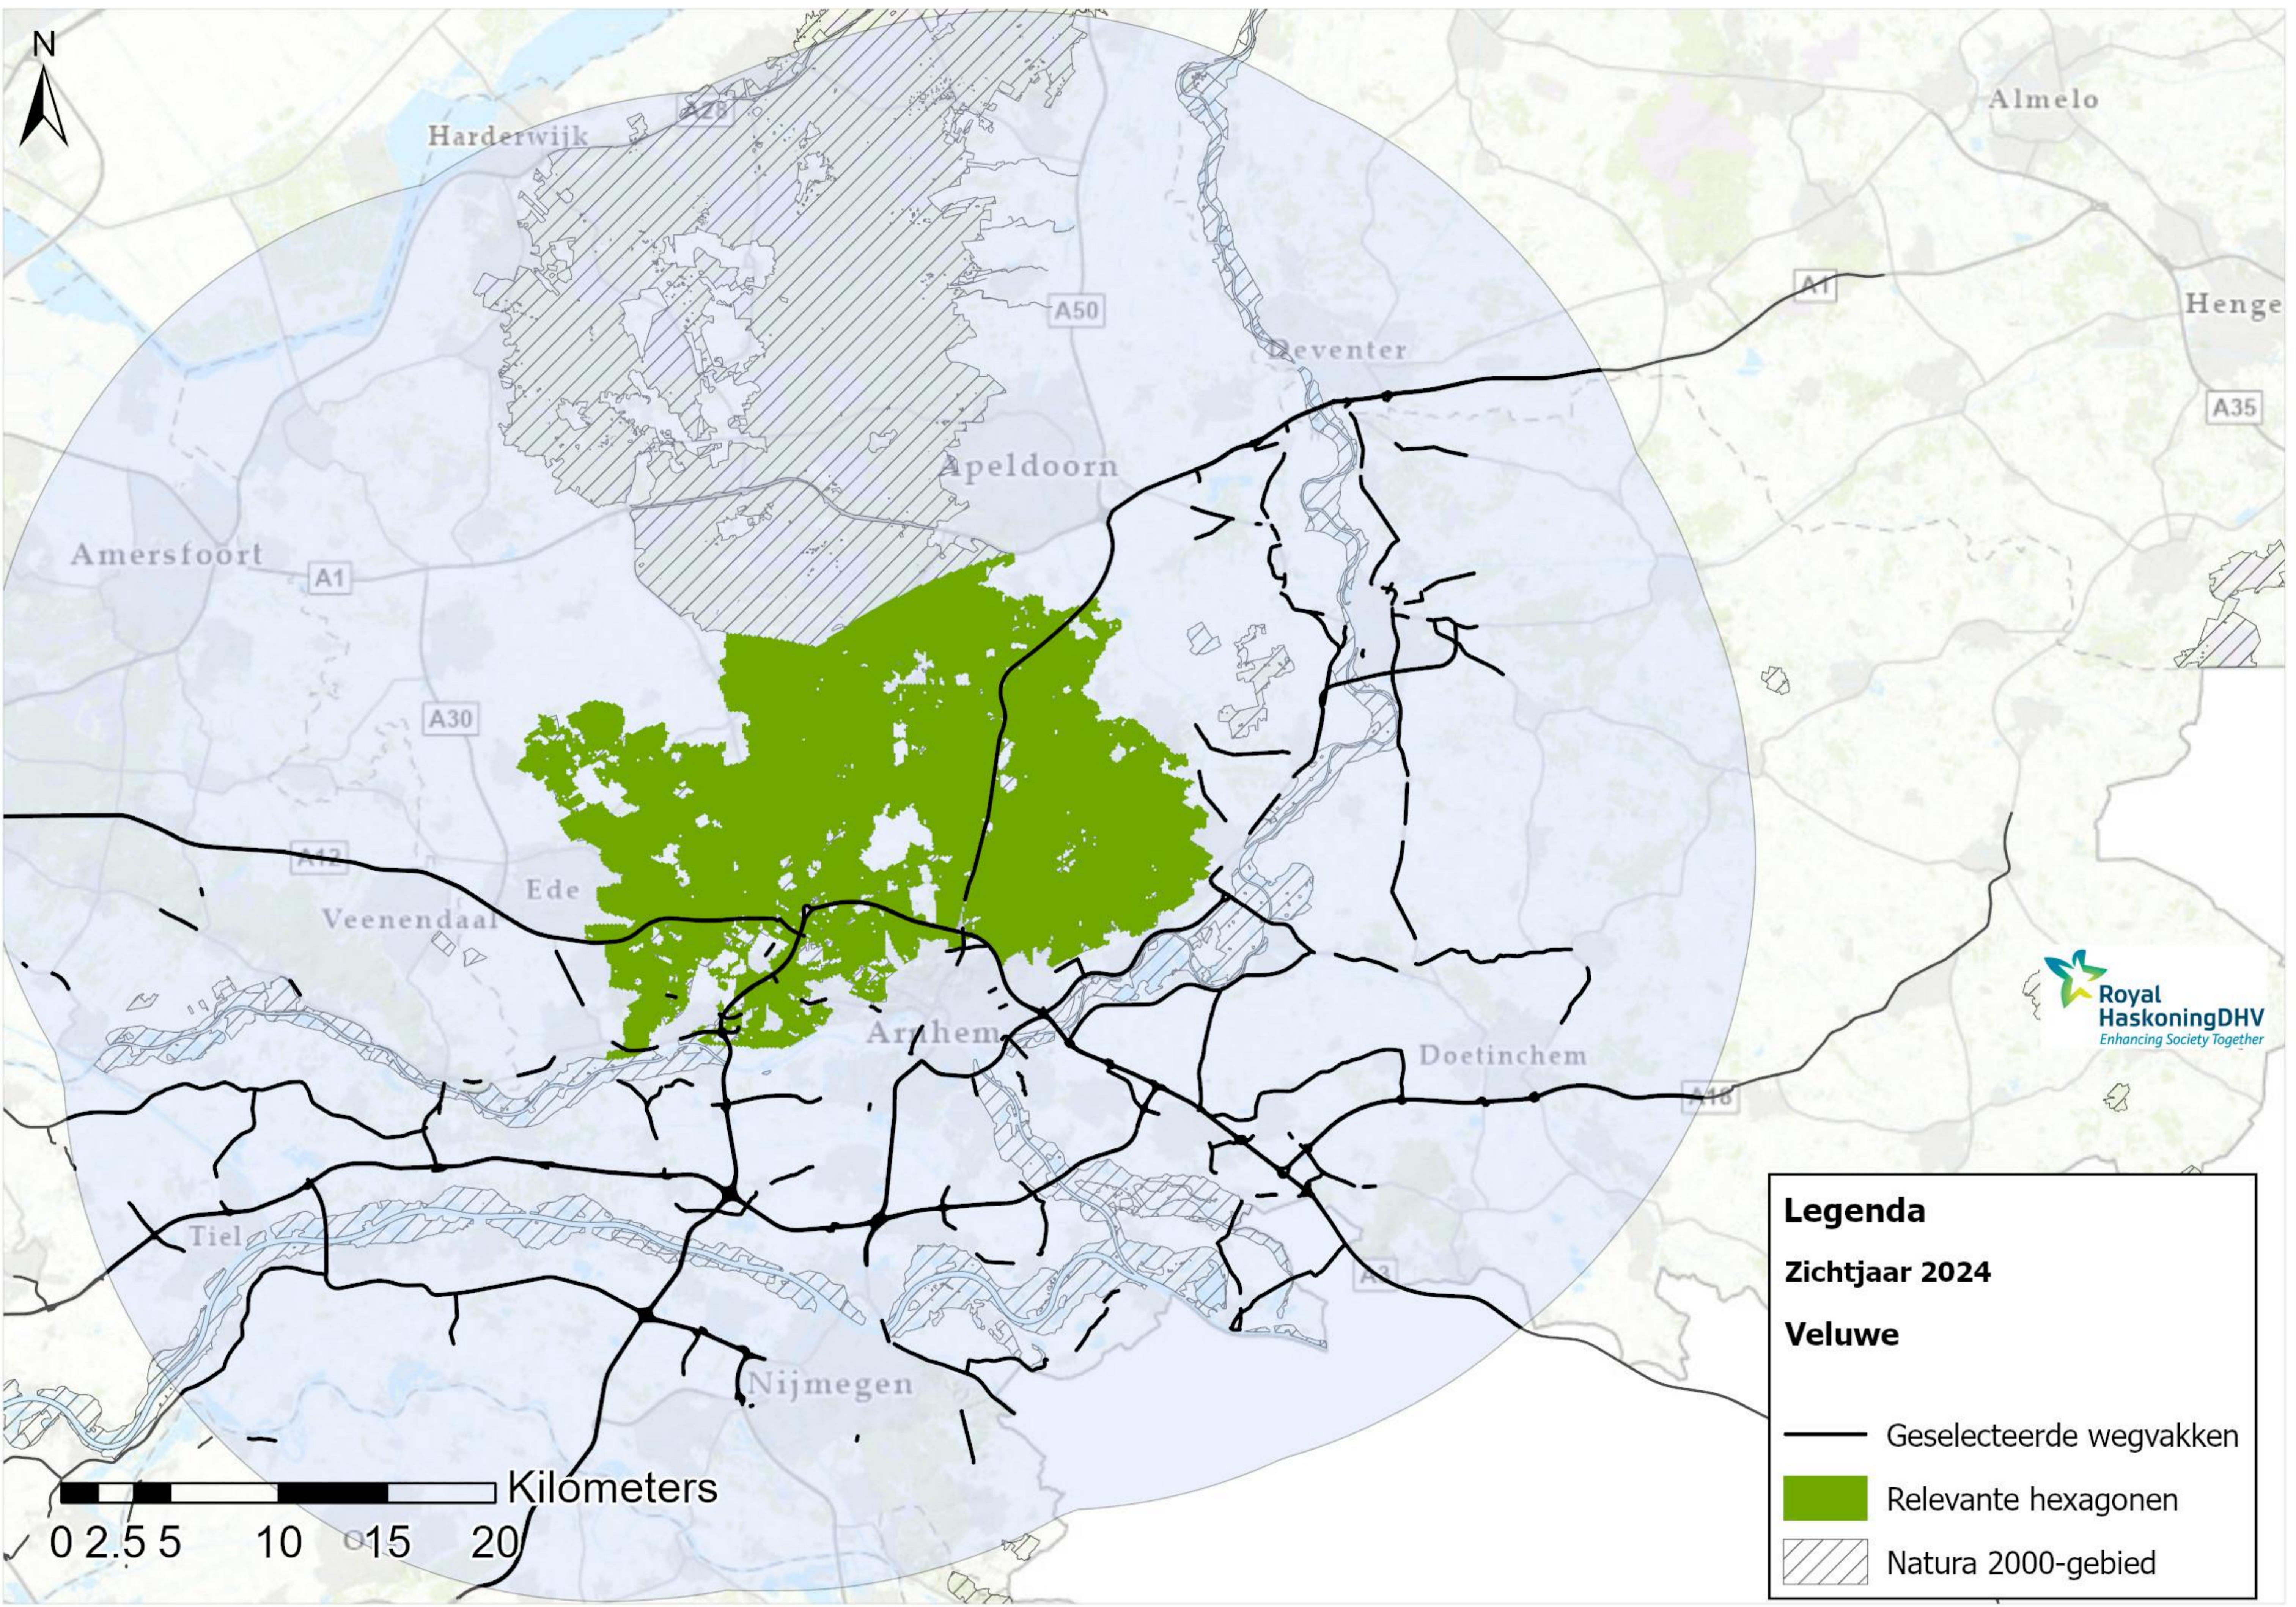

▨ Natura 2000-gebied

Kilometers

0 2.5 5 10 15 20

A30

Ede

daal

Arnhem

Doetinchem

Zichtjaar 2024

RijntakkenE

-  Geselecteerde wegvakken
-  Relevante hexagonen
-  Natura 2000-gebied

0 2.5 5 10 15 20 Kilometers

Legenda
 Zichtjaar 2024

RijntakkenF

-  Geselecteerde wegvakken
-  Relevante hexagonen
-  Natura 2000-gebied

0 2.5 5 10 15 20 Kilometers

Legenda
Zichtjaar 2024

Veluwe

- Geselecteerde wegvakken
- Relevante hexagonen
- ▨ Natura 2000-gebied

Legenda

Zichtjaar 2024

VeluweA

-  Geselecteerde wegvakken
-  Relevante hexagonen
-  Natura 2000-gebied

Legenda
Zichtjaar 2024
VeluweB

- Geselecteerde wegvakken
- Relevante hexagonen
- ▨ Natura 2000-gebied

0 2.5 5 10 15 20 Kilometers

Legenda

Zichtjaar 2024

VeluweC

- Geselecteerde wegvakken
- Relevante hexagonen
- ▨ Natura 2000-gebied