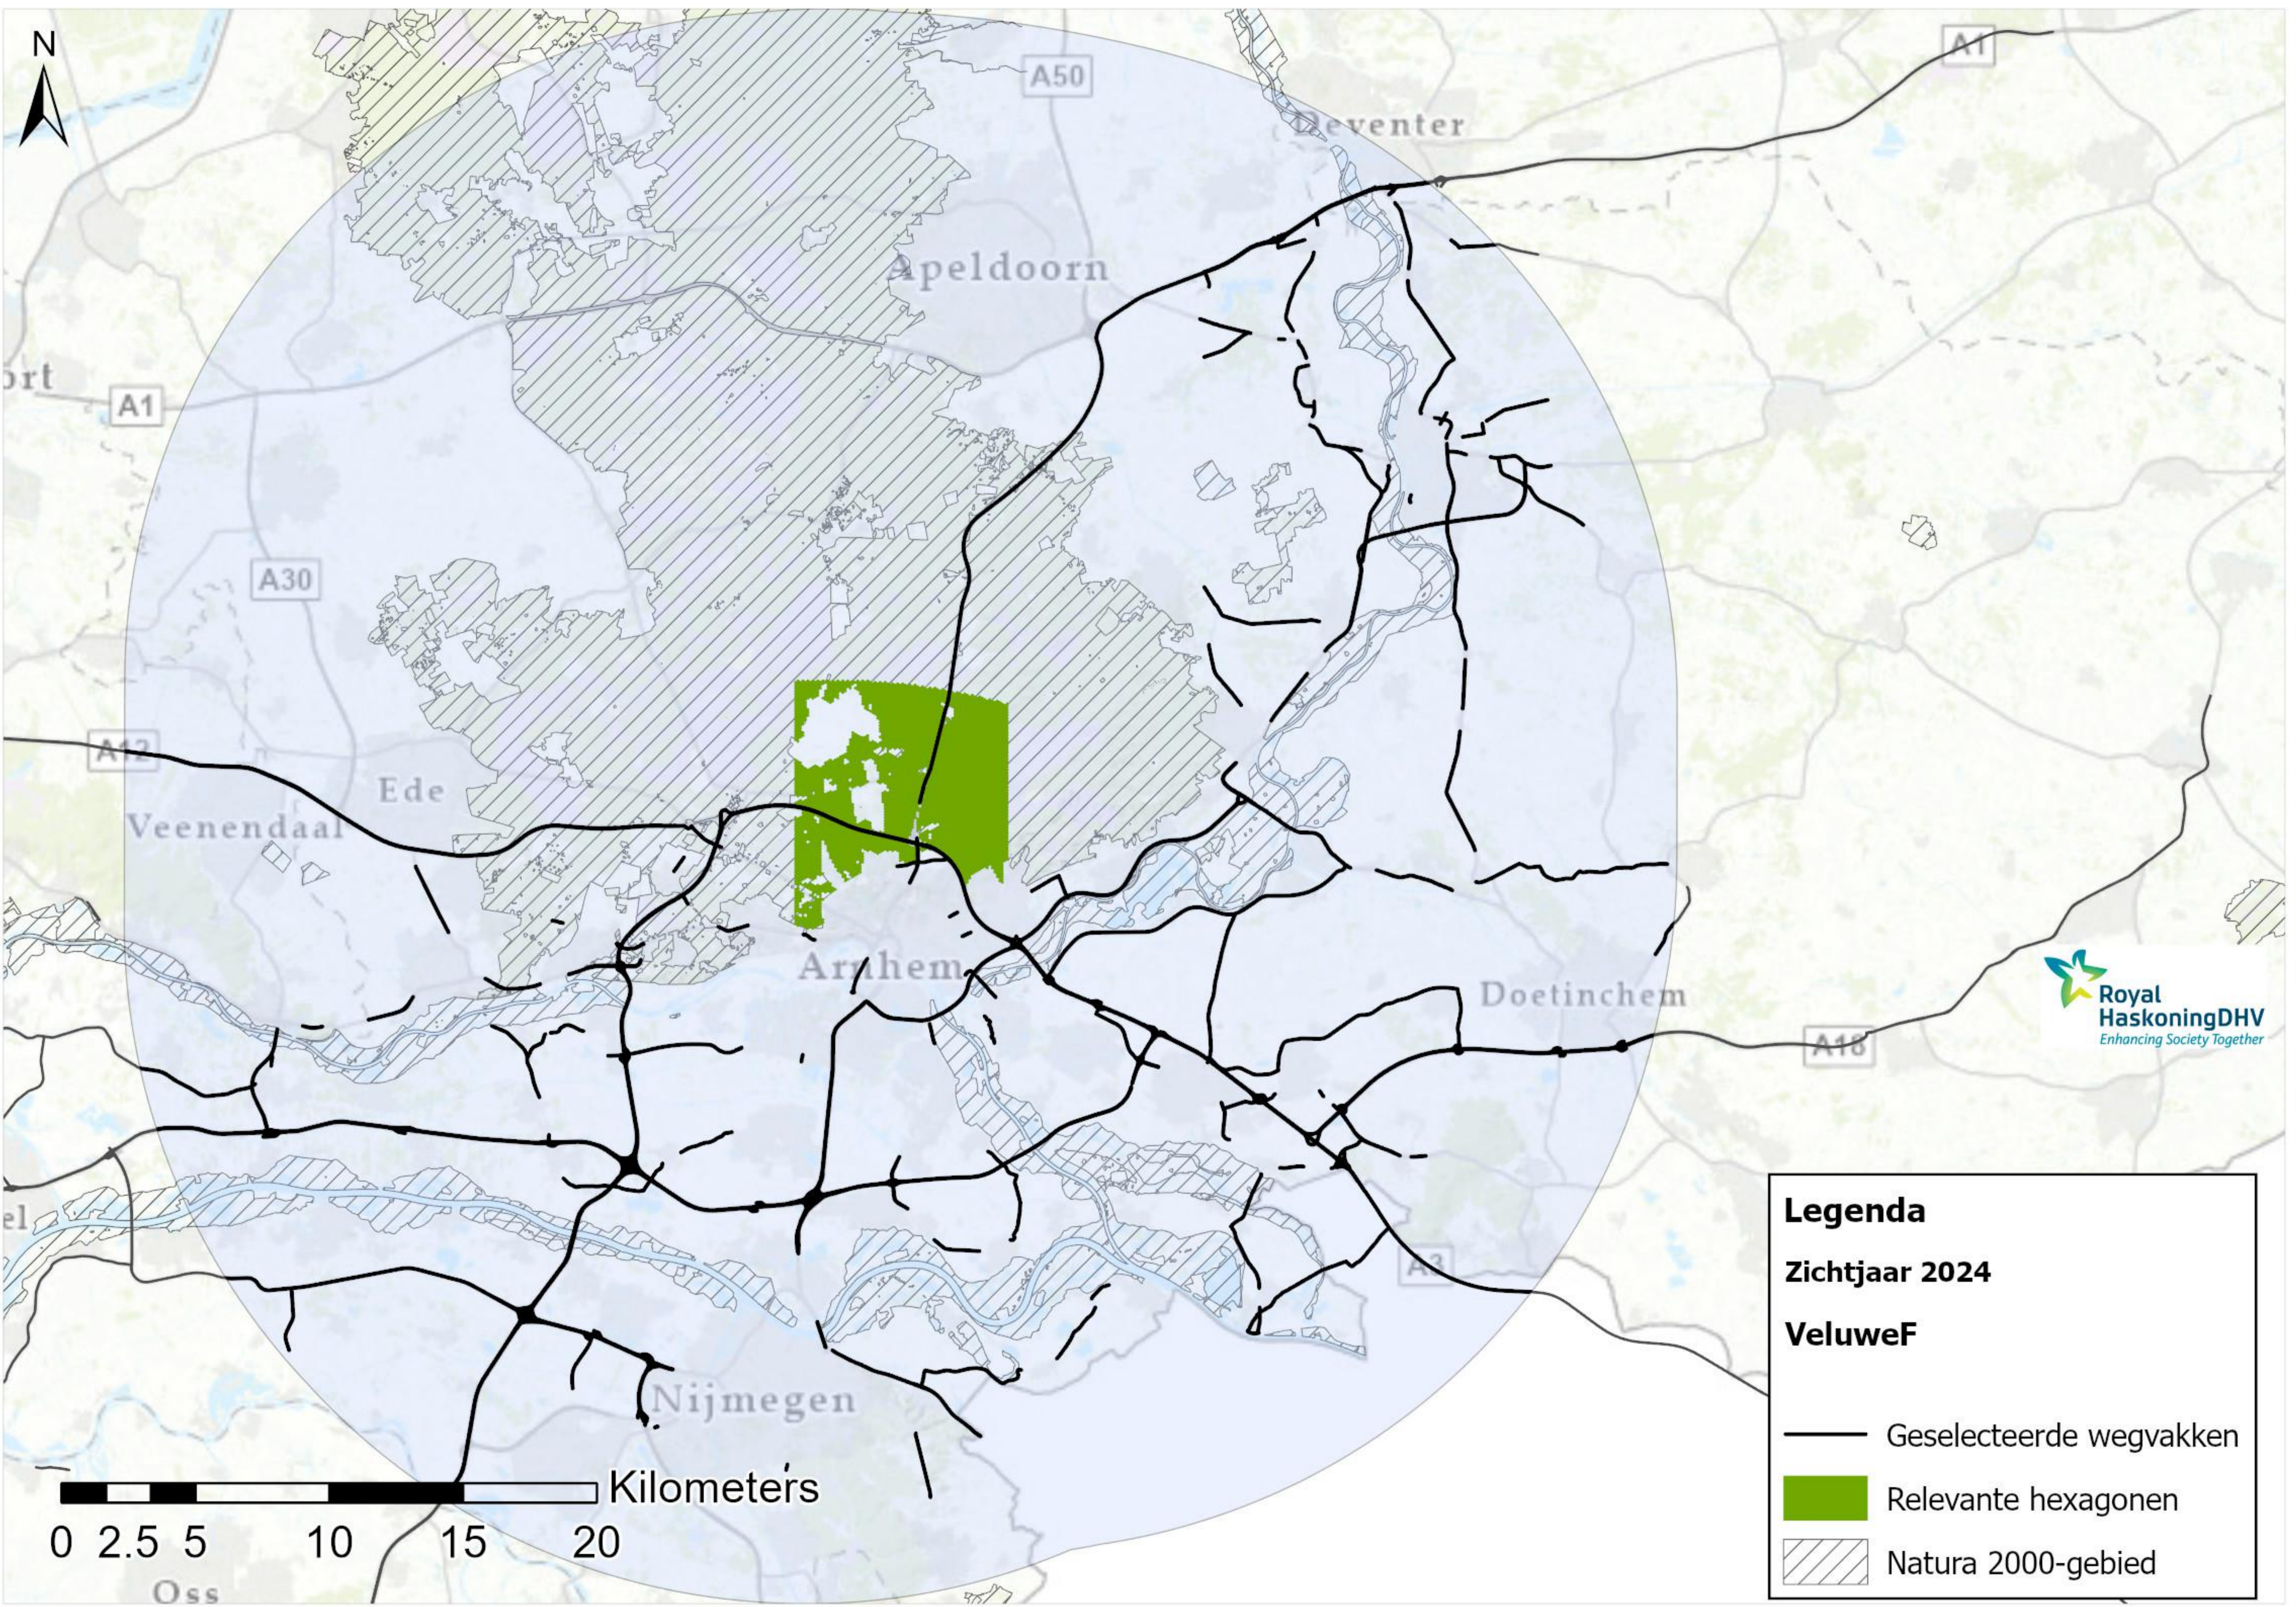

Legenda
Zichtjaar 2024
VeluweB

- Geselecteerde wegvakken
- Relevante hexagonen
- ▨ Natura 2000-gebied

0 2.5 5 10 15 20 Kilometers

Legenda

Zichtjaar 2024

VeluweC

- Geselecteerde wegvakken
- Relevante hexagonen
- ▨ Natura 2000-gebied

0 2.5 5 10 15 20 Kilometers

Legenda
Zichtjaar 2024

VeluweD

- Geselecteerde wegvakken
- Relevante hexagonen
- ▨ Natura 2000-gebied

Legenda
Zichtjaar 2024

VeluweE

- Geselecteerde wegvakken
- Relevante hexagonen
- ▨ Natura 2000-gebied

0 2.5 5 10 15 20 Kilometers

Legenda
Zichtjaar 2024

VeluweF

- Geselecteerde wegvakken
- Relevante hexagonen
- ▨ Natura 2000-gebied

Legenda

Zichtjaar 2024

VeluweG

- Geselecteerde wegvakken
- Relevante hexagonen
- ▨ Natura 2000-gebied

Legenda

Zichtjaar 2024

VeluweH

-  Geselecteerde wegvakken
-  Relevante hexagonen
-  Natura 2000-gebied

0 2.5 5 10 15 20 Kilometers