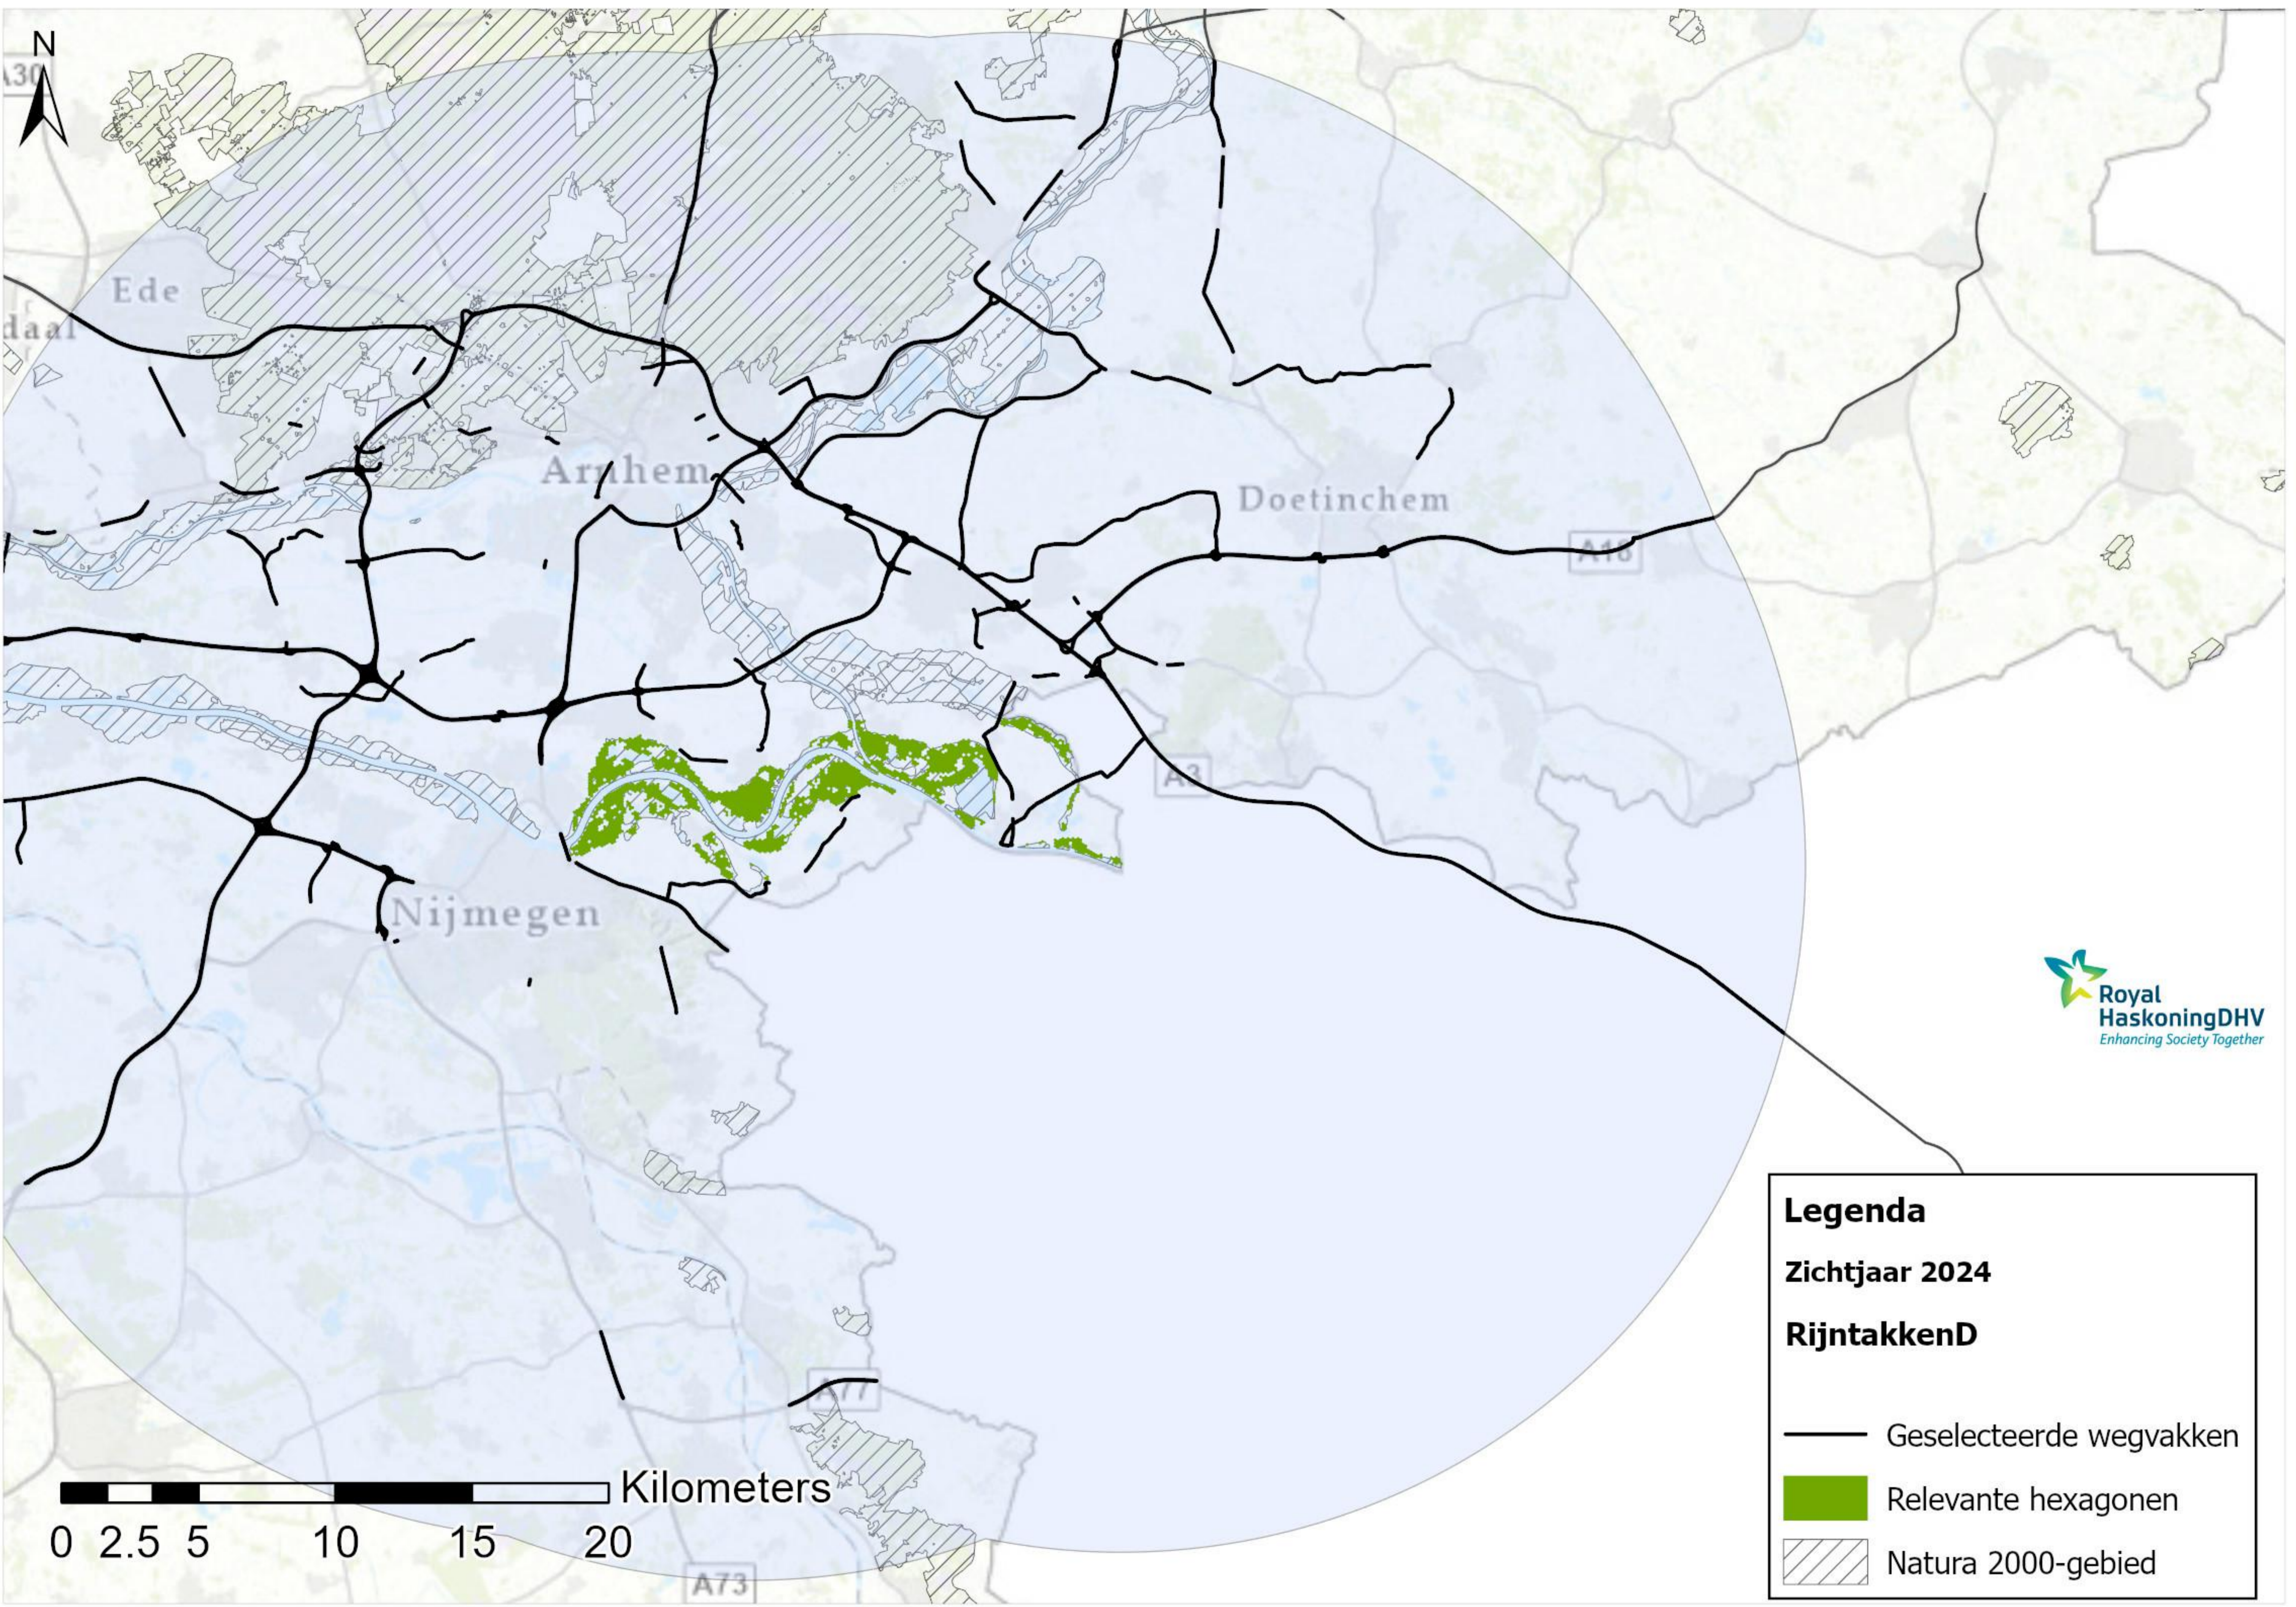

▨ Natura 2000-gebied

Kilometers

0 2.5 5 10 15 20

A30

Ede

daal

Arnhem

Doetinchem

A10

A3

Nijmegen

Royal
HaskoningDHV
Enhancing Society Together

Legenda

Zichtjaar 2024

RijntakkenC

— Geselecteerde wegvakken

■ Relevante hexagonen

▨ Natura 2000-gebied

0 2.5 5 10 15 20 Kilometers

Legenda

Zichtjaar 2024

RijntakkenD

-  Geselecteerde wegvakken
-  Relevante hexagonen
-  Natura 2000-gebied

Legenda