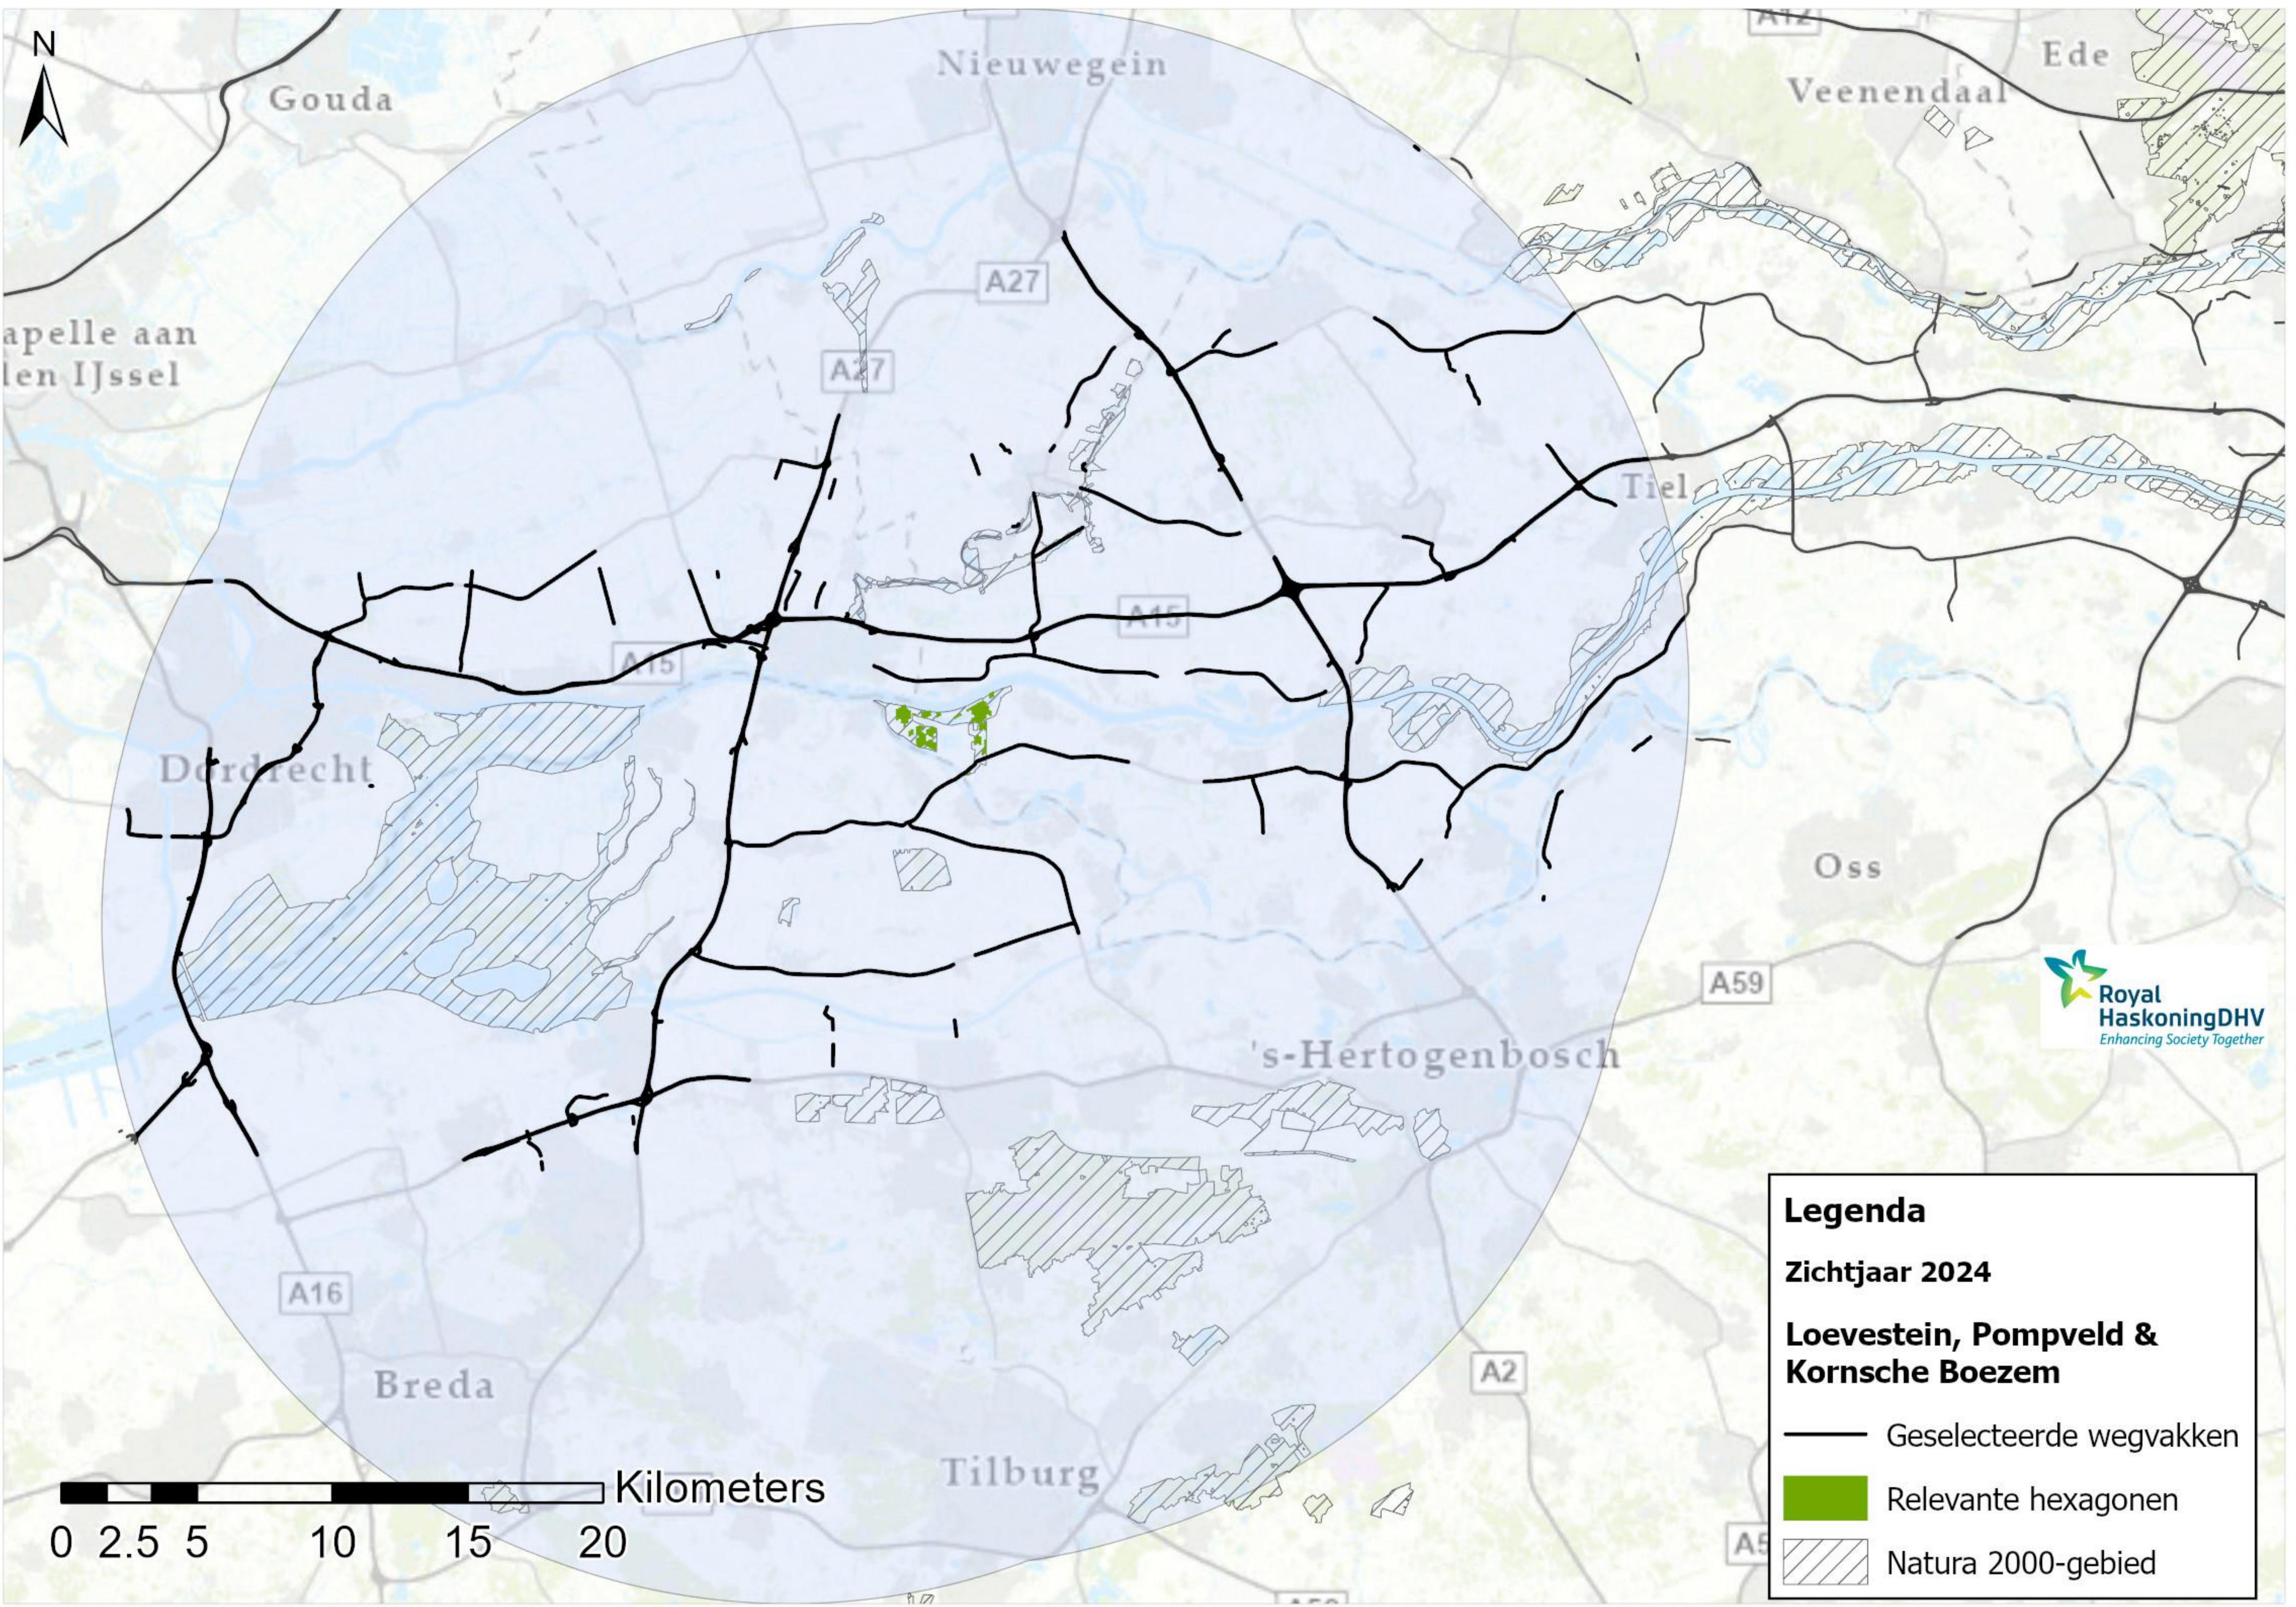

Legenda
Zichtjaar 2024
Biesbosch

- Geselecteerde wegvakken
- Relevante hexagonen
- ▨ Natura 2000-gebied

Legenda

Zichtjaar 2024

Loevestein, Pompveld & Kornsche Boezem

- Geselecteerde wegvakken
- Relevante hexagonen
- ▨ Natura 2000-gebied

Almere

Almelo

Hengelo

Enschede

Hilversum

Apeldoorn

Amersfoort

Utrecht

Zeist

Arnhem

Doetinchem

Tiel

Nijmegen

Oss

's-Hertogenbosch

Kilometers

▨ Natura 2000-gebied

Kilometers

0 2.5 5 10 15 20

A30

Ede

daal

Arnhem

Doetinchem