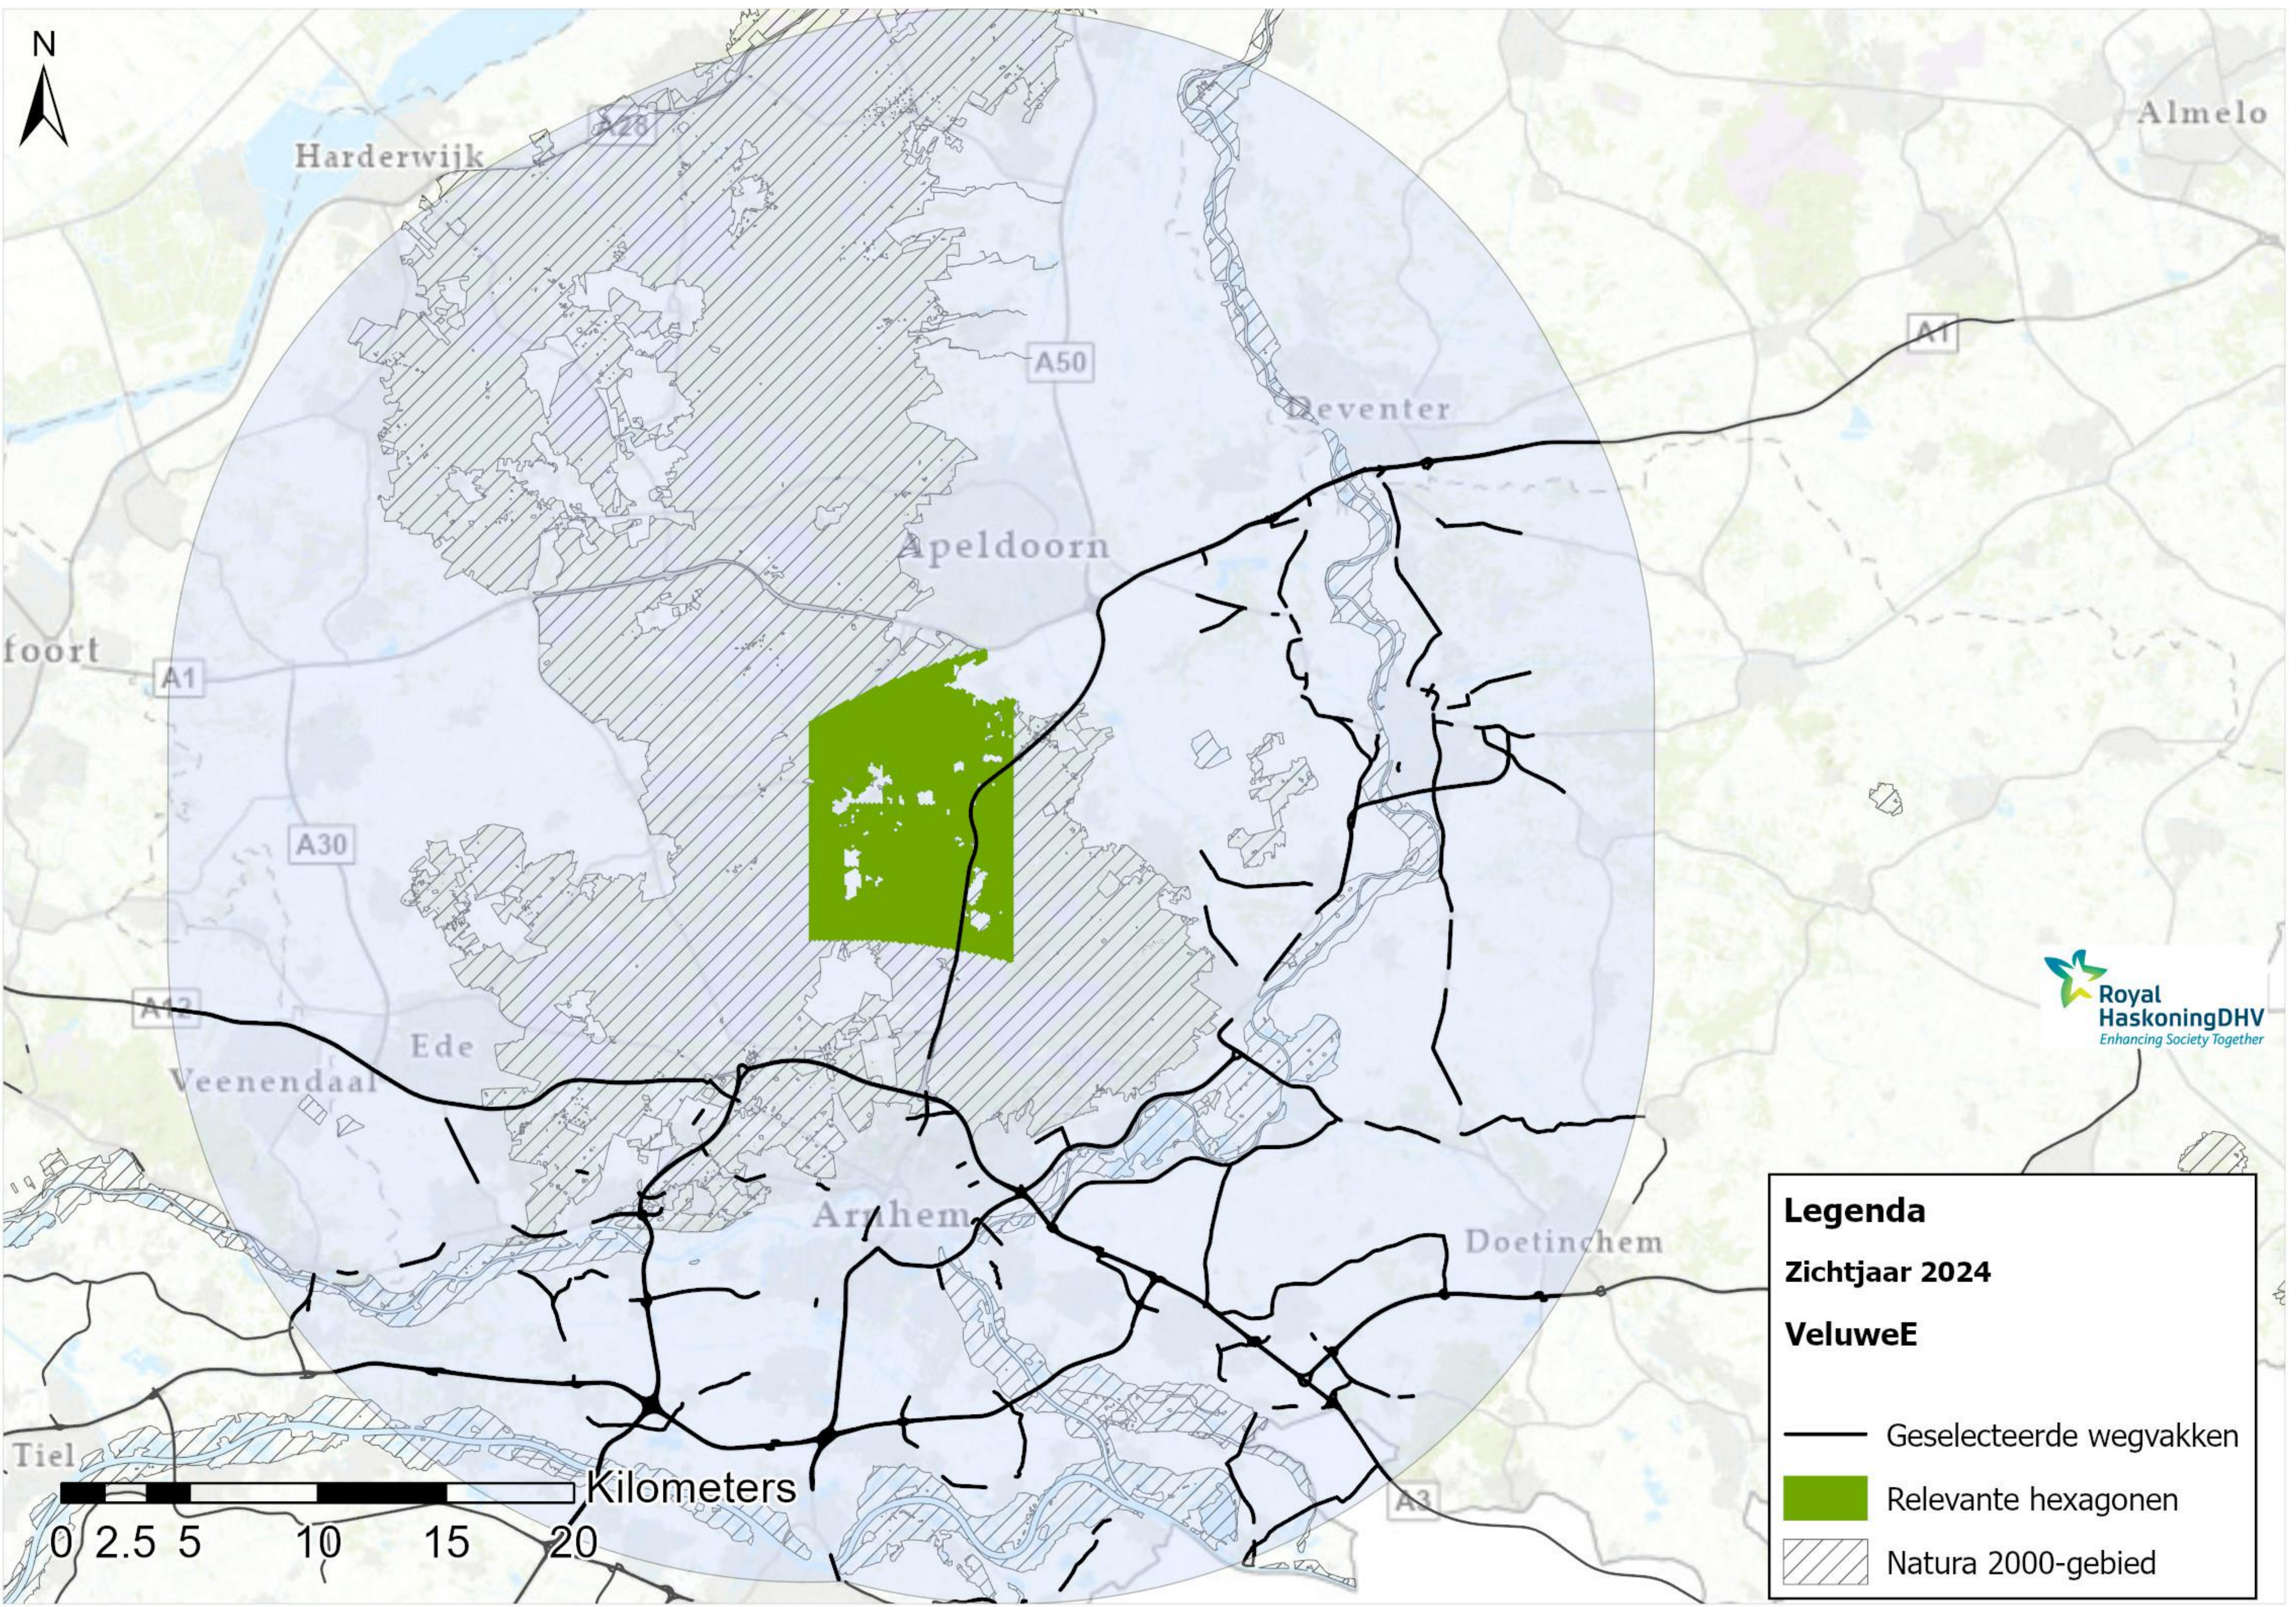

Legenda
Zichtjaar 2024
VeluweB

- Geselecteerde wegvakken
- Relevante hexagonen
- ▨ Natura 2000-gebied

0 2.5 5 10 15 20 Kilometers

Legenda

Zichtjaar 2024

VeluweC

- Geselecteerde wegvakken
- Relevante hexagonen
- ▨ Natura 2000-gebied

0 2.5 5 10 15 20 Kilometers

Legenda
Zichtjaar 2024

VeluweD

- Geselecteerde wegvakken
- Relevante hexagonen
- ▨ Natura 2000-gebied

Legenda
Zichtjaar 2024

VeluweE

- Geselecteerde wegvakken
- Relevante hexagonen
- ▨ Natura 2000-gebied

0 2.5 5 10 15 20 Kilometers

Legenda
Zichtjaar 2024

VeluweF

- Geselecteerde wegvakken
- Relevante hexagonen
- ▨ Natura 2000-gebied

Legenda

Zichtjaar 2024

VeluweG

- Geselecteerde wegvakken
- Relevante hexagonen
- ▨ Natura 2000-gebied

Legenda

Zichtjaar 2024

VeluweH

-  Geselecteerde wegvakken
-  Relevante hexagonen
-  Natura 2000-gebied

0 2.5 5 10 15 20 Kilometers