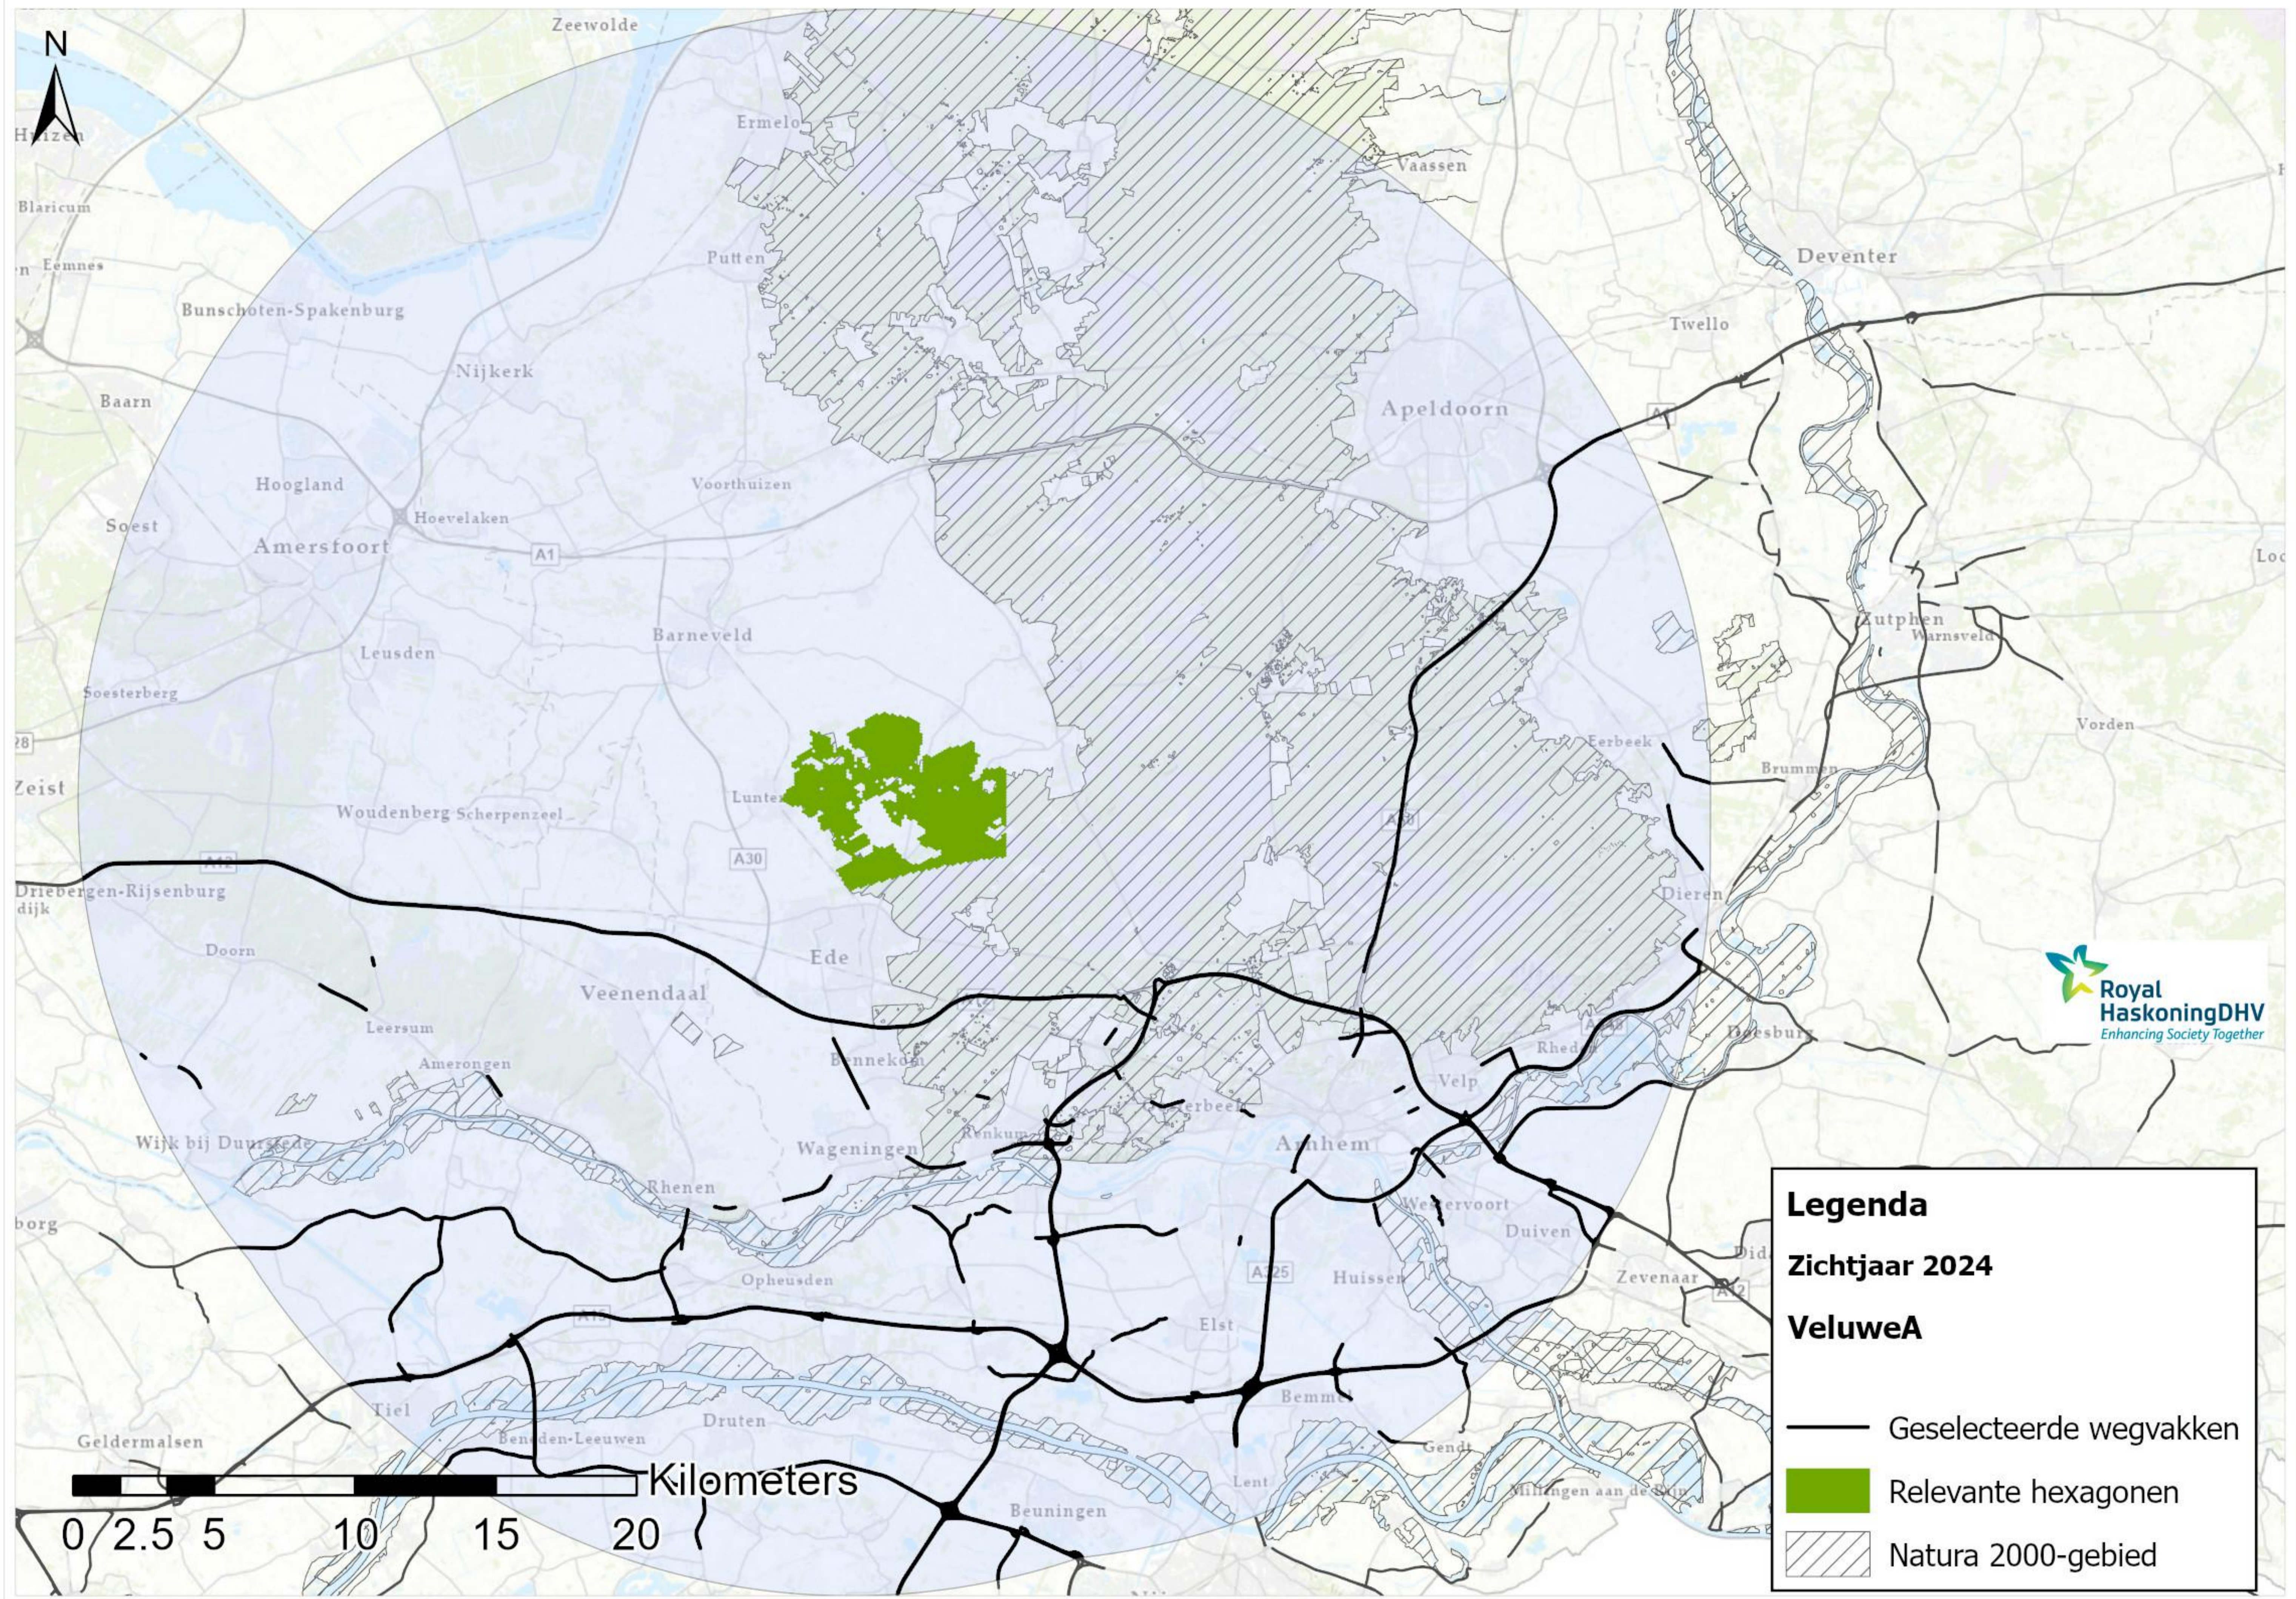

0 2.5 5 10 15 20 Kilometers

Legenda
Zichtjaar 2024

Veluwe

- Geselecteerde wegvakken
- Relevante hexagonen
- ▨ Natura 2000-gebied

Legenda

Zichtjaar 2024

VeluweA

-  Geselecteerde wegvakken
-  Relevante hexagonen
-  Natura 2000-gebied

Legenda
Zichtjaar 2024
VeluweB

- Geselecteerde wegvakken
- Relevante hexagonen
- ▨ Natura 2000-gebied

0 2.5 5 10 15 20 Kilometers

Legenda

Zichtjaar 2024

VeluweC

- Geselecteerde wegvakken
- Relevante hexagonen
- ▨ Natura 2000-gebied

0 2.5 5 10 15 20 Kilometers

Legenda
Zichtjaar 2024

VeluweD

- Geselecteerde wegvakken
- Relevante hexagonen
- ▨ Natura 2000-gebied

Legenda
Zichtjaar 2024

VeluweE

- Geselecteerde wegvakken
- Relevante hexagonen
- ▨ Natura 2000-gebied