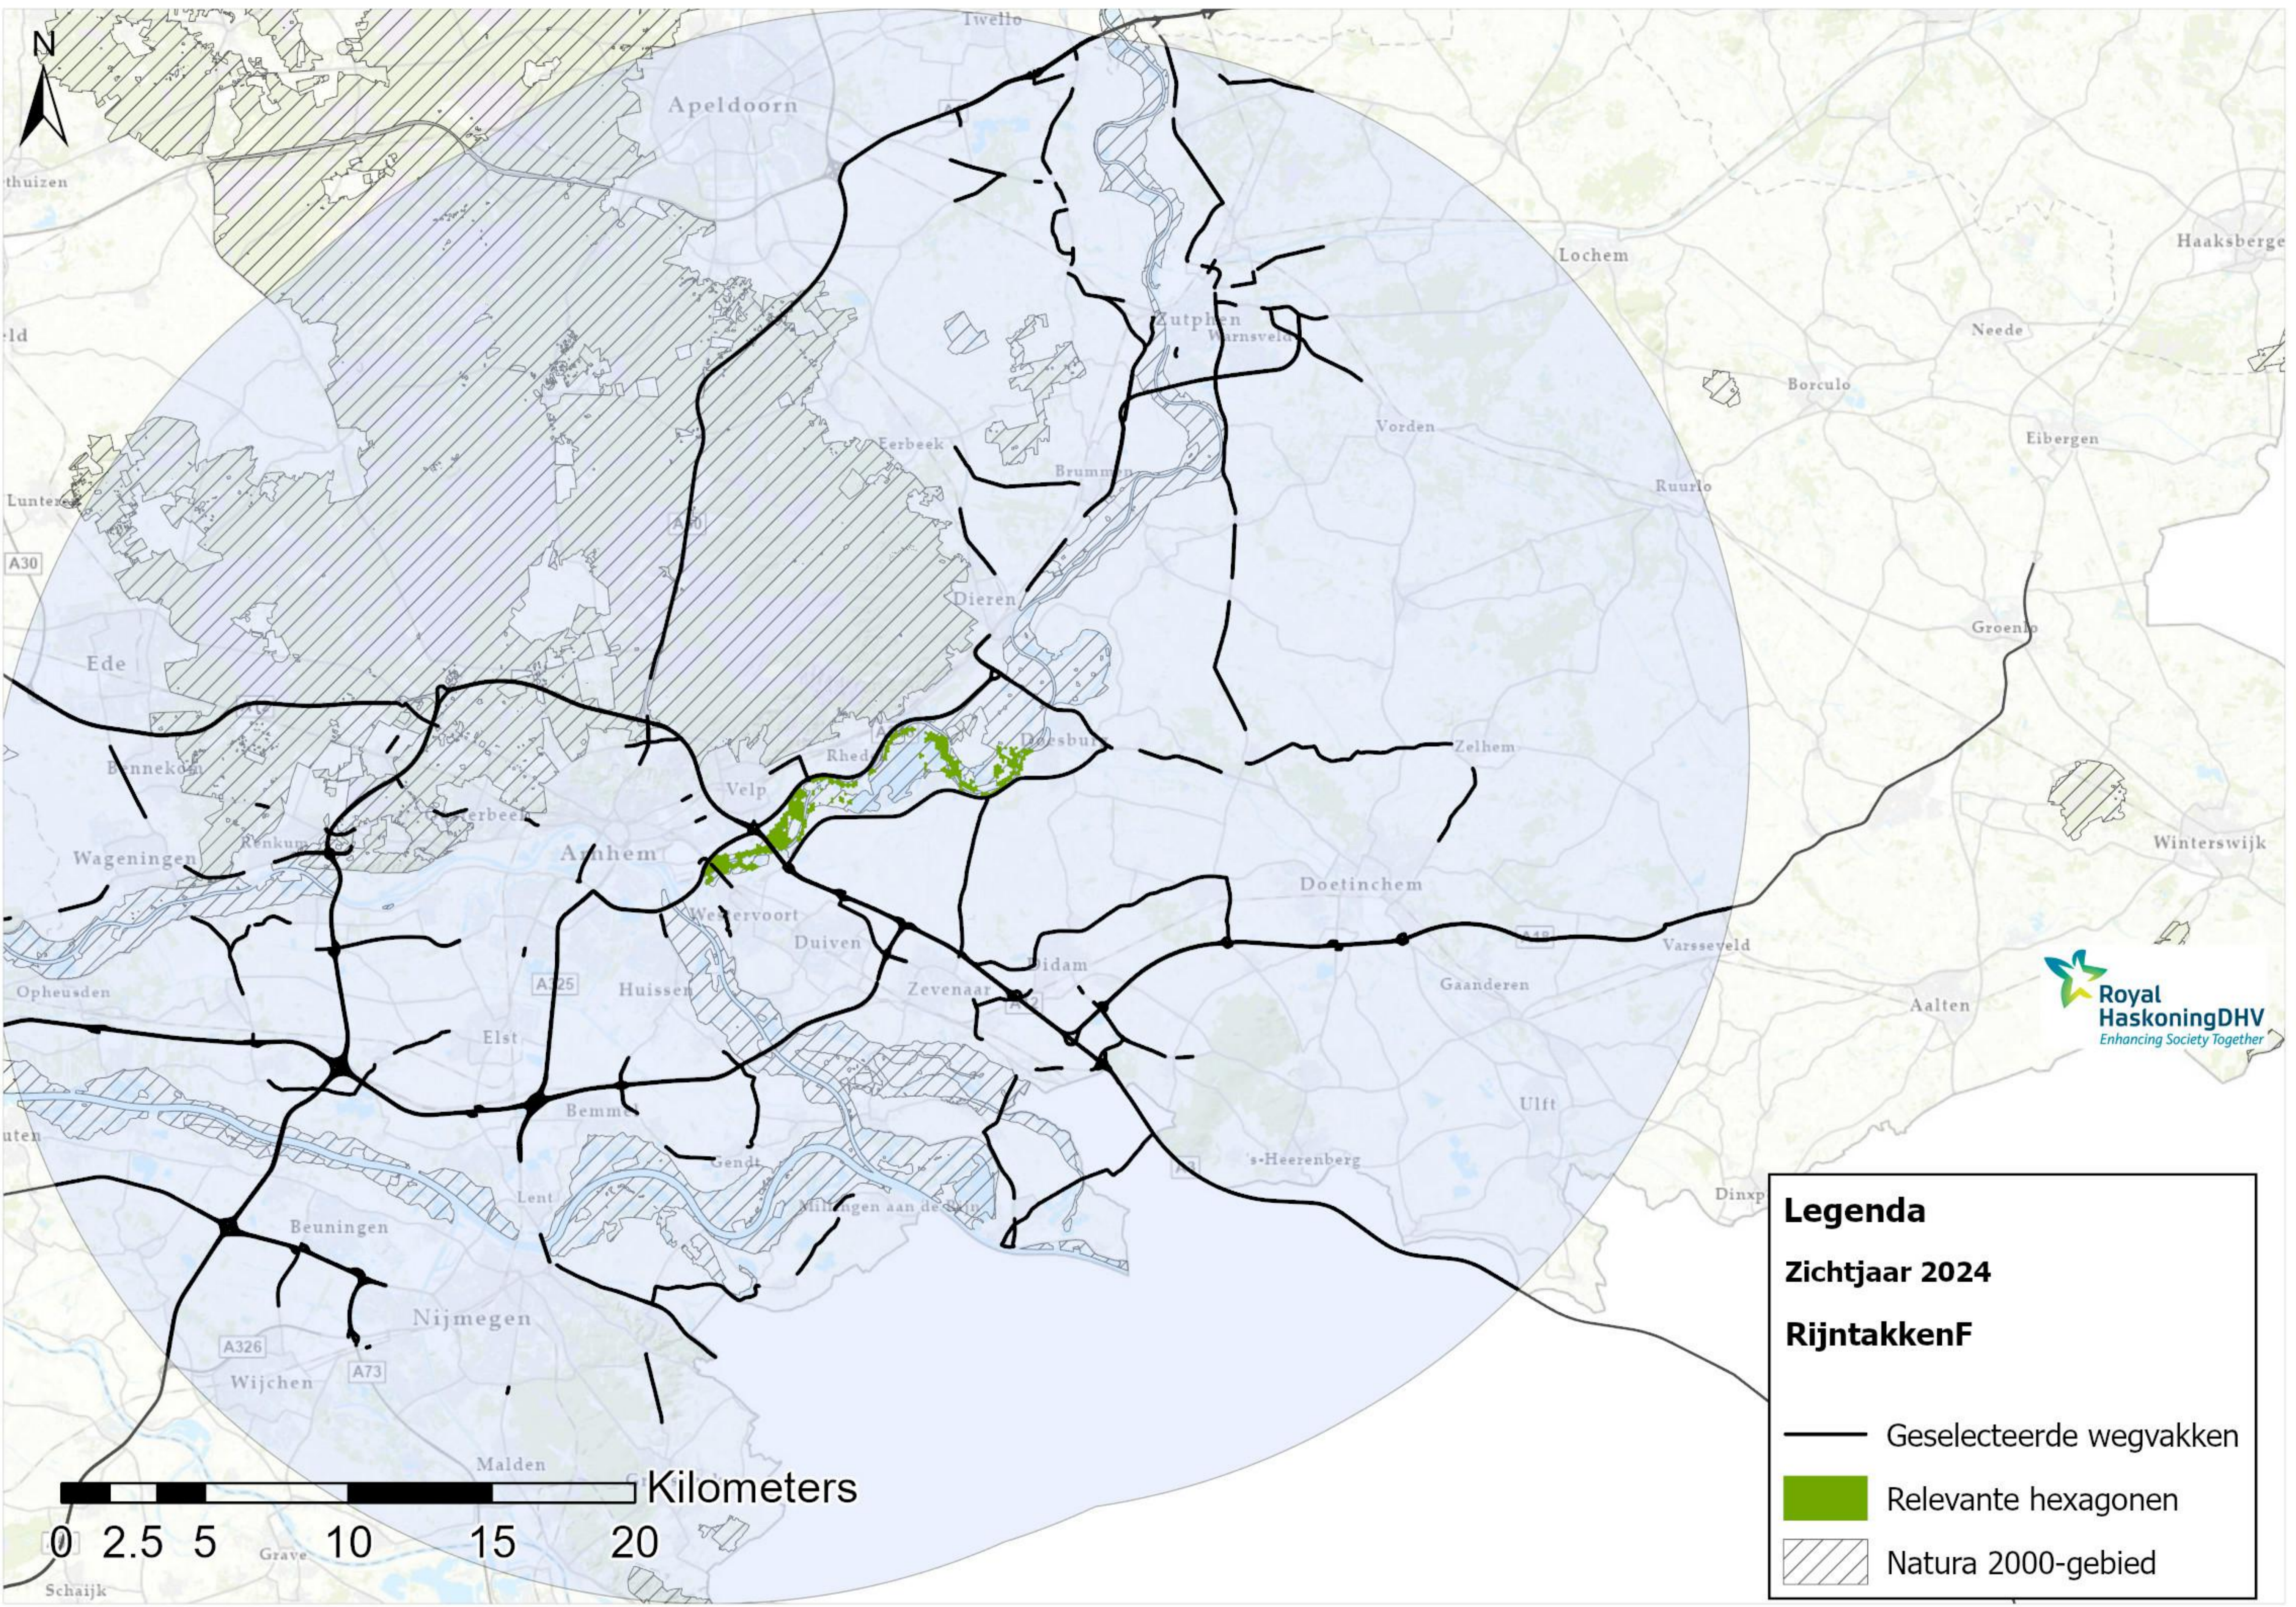

Legenda
Zichtjaar 2024

RijntakkenF

- Geselecteerde wegvakken
- Relevante hexagonen
- Natura 2000-gebied

0 2.5 5 10 15 20 Kilometers