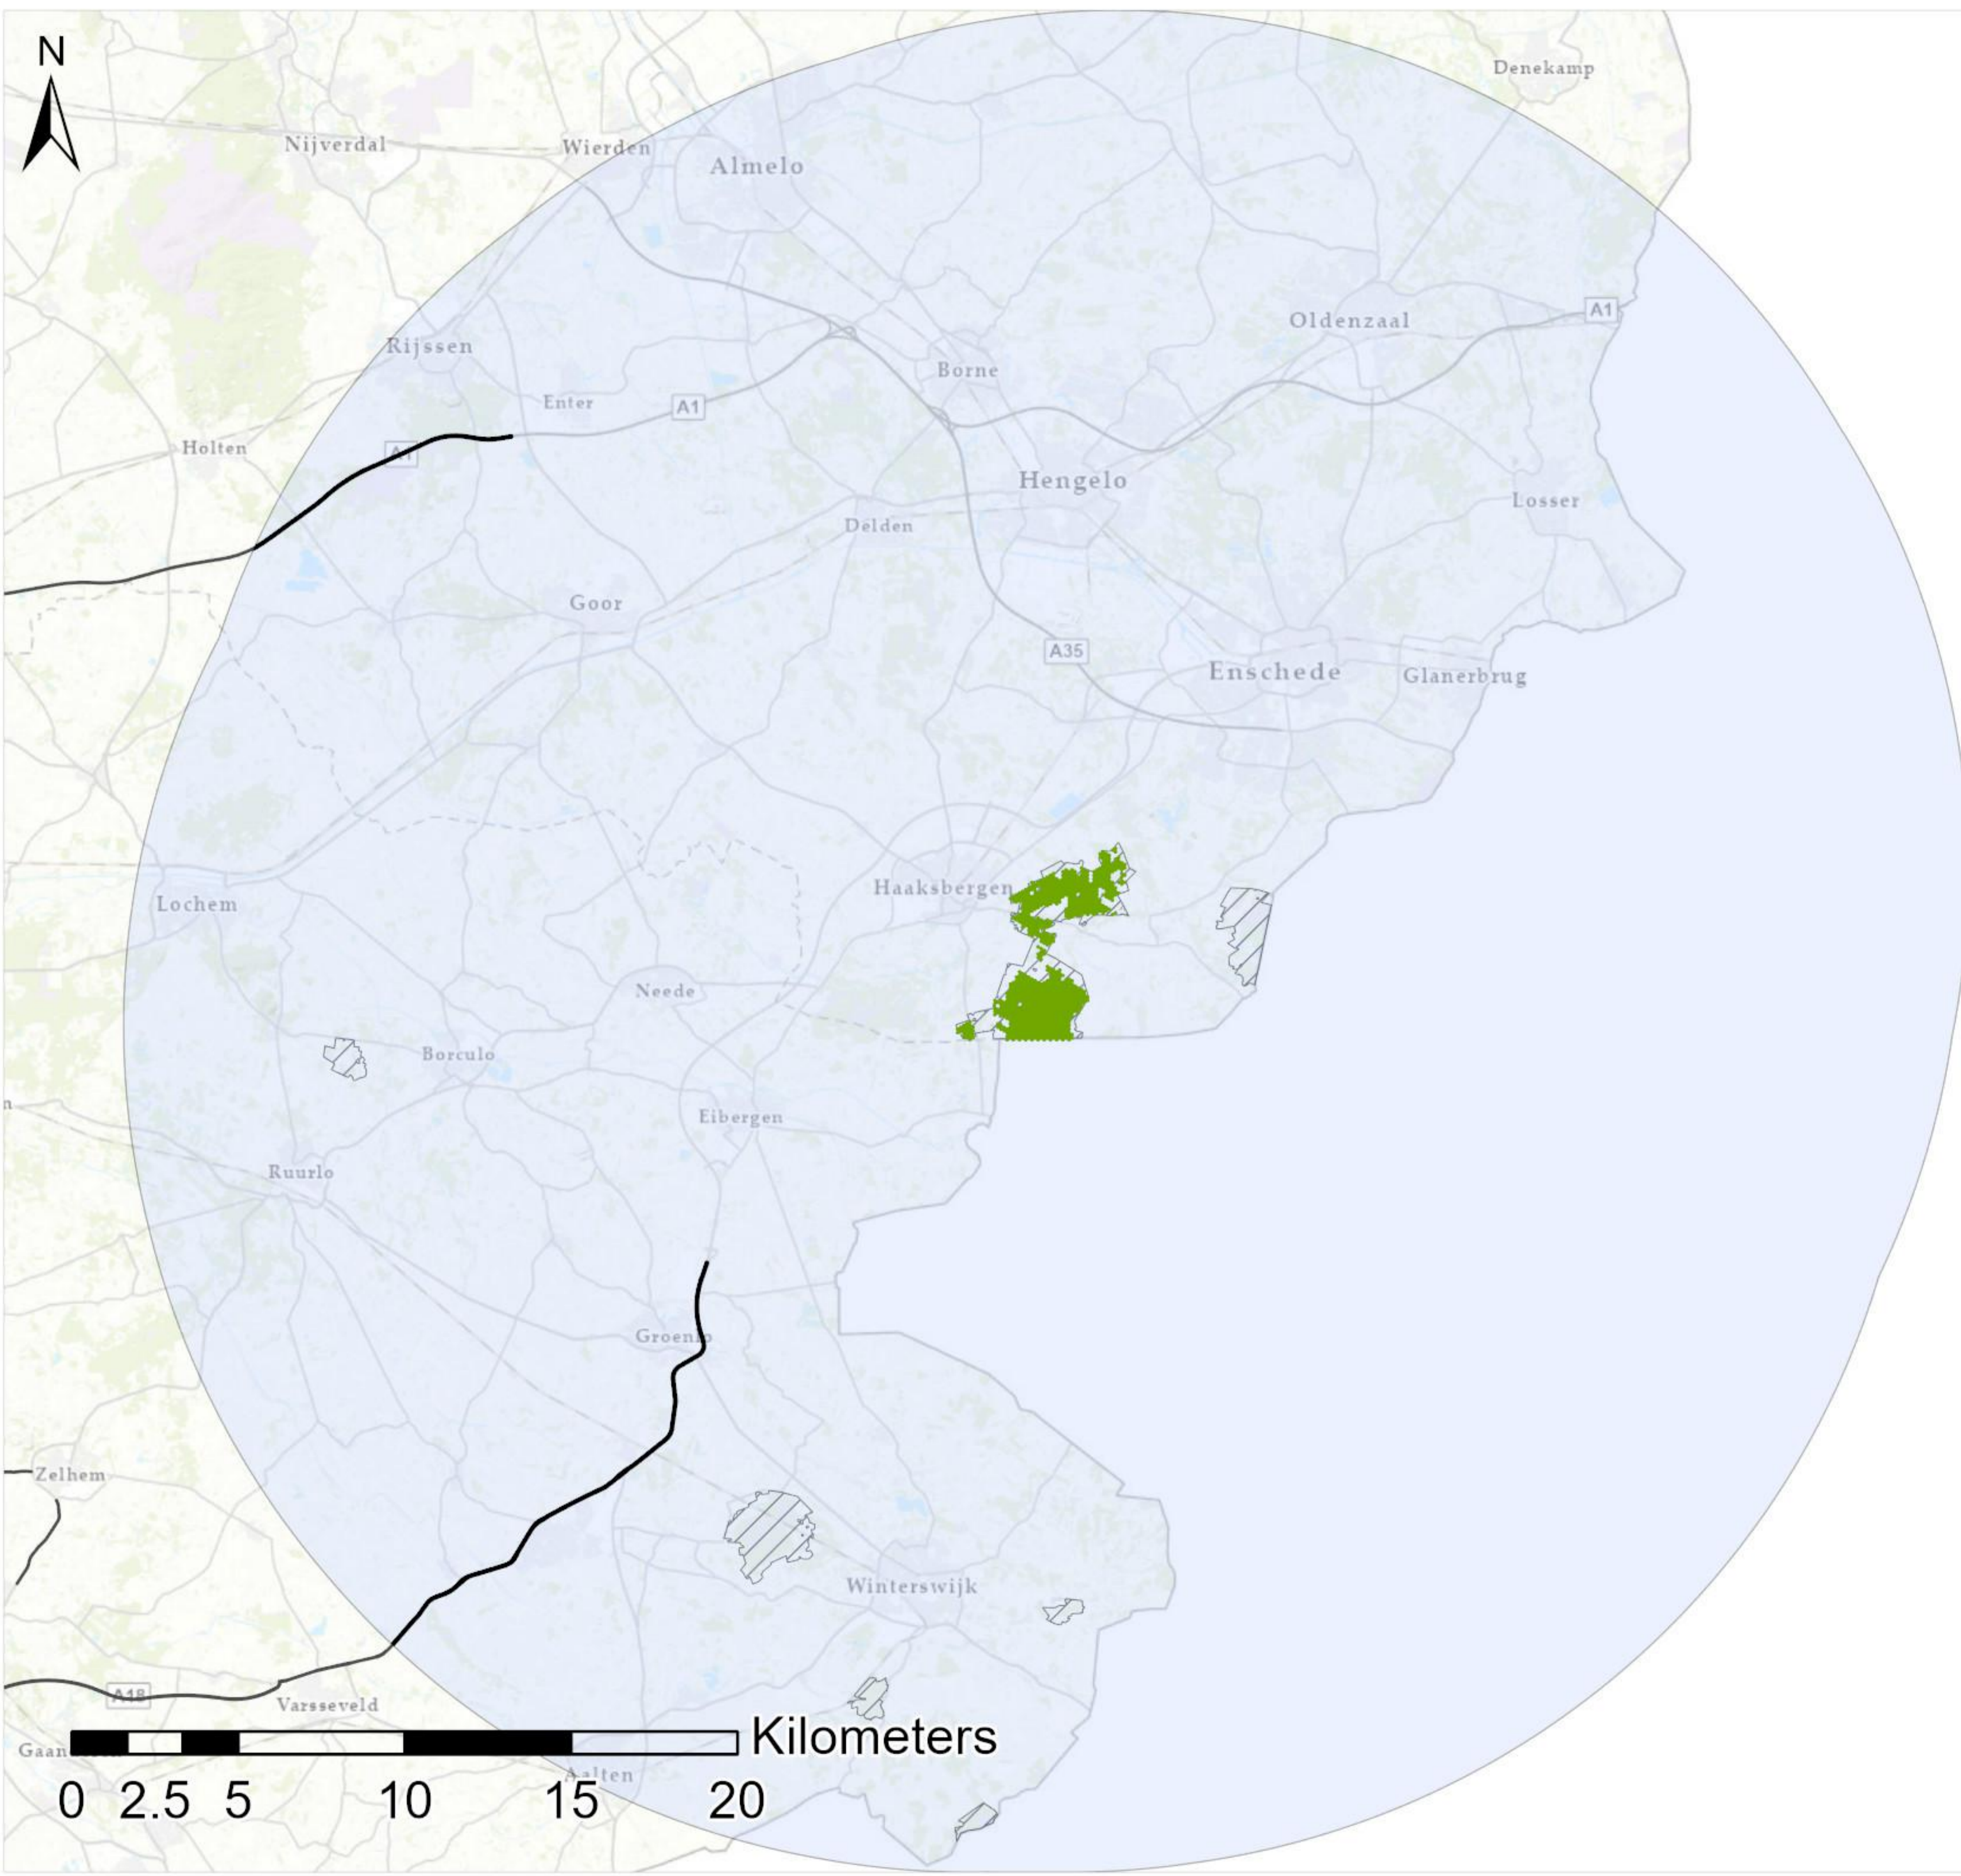

Legenda

Zichtjaar 2024

Bekendelle

- Geselecteerde wegvakken
- Relevante hexagonen
- ▨ Natura 2000-gebied

Legenda

Zichtjaar 2024

Buurserzand & Haaksbergerveen

-  Geselecteerde wegvakken
-  Relevante hexagonen
-  Natura 2000-gebied

Legenda

Zichtjaar 2024

Kornburgerveen

- Geselecteerde wegvakken
- Relevante hexagonen
- ▨ Natura 2000-gebied

Legenda

Zichtjaar 2024

Stelkampsveld

-  Geselecteerde wegvakken
-  Relevante hexagonen
-  Natura 2000-gebied

Legenda

Zichtjaar 2024

Willinks Weust

-  Geselecteerde wegvakken
-  Relevante hexagonen
-  Natura 2000-gebied

Legenda

Zichtjaar 2024

Witte Veen

-  Geselecteerde wegvakken
-  Relevante hexagonen
-  Natura 2000-gebied

Legenda

Zichtjaar 2024

Wooldse Veen

- Geselecteerde wegvakken
- Relevante hexagonen
- ▨ Natura 2000-gebied