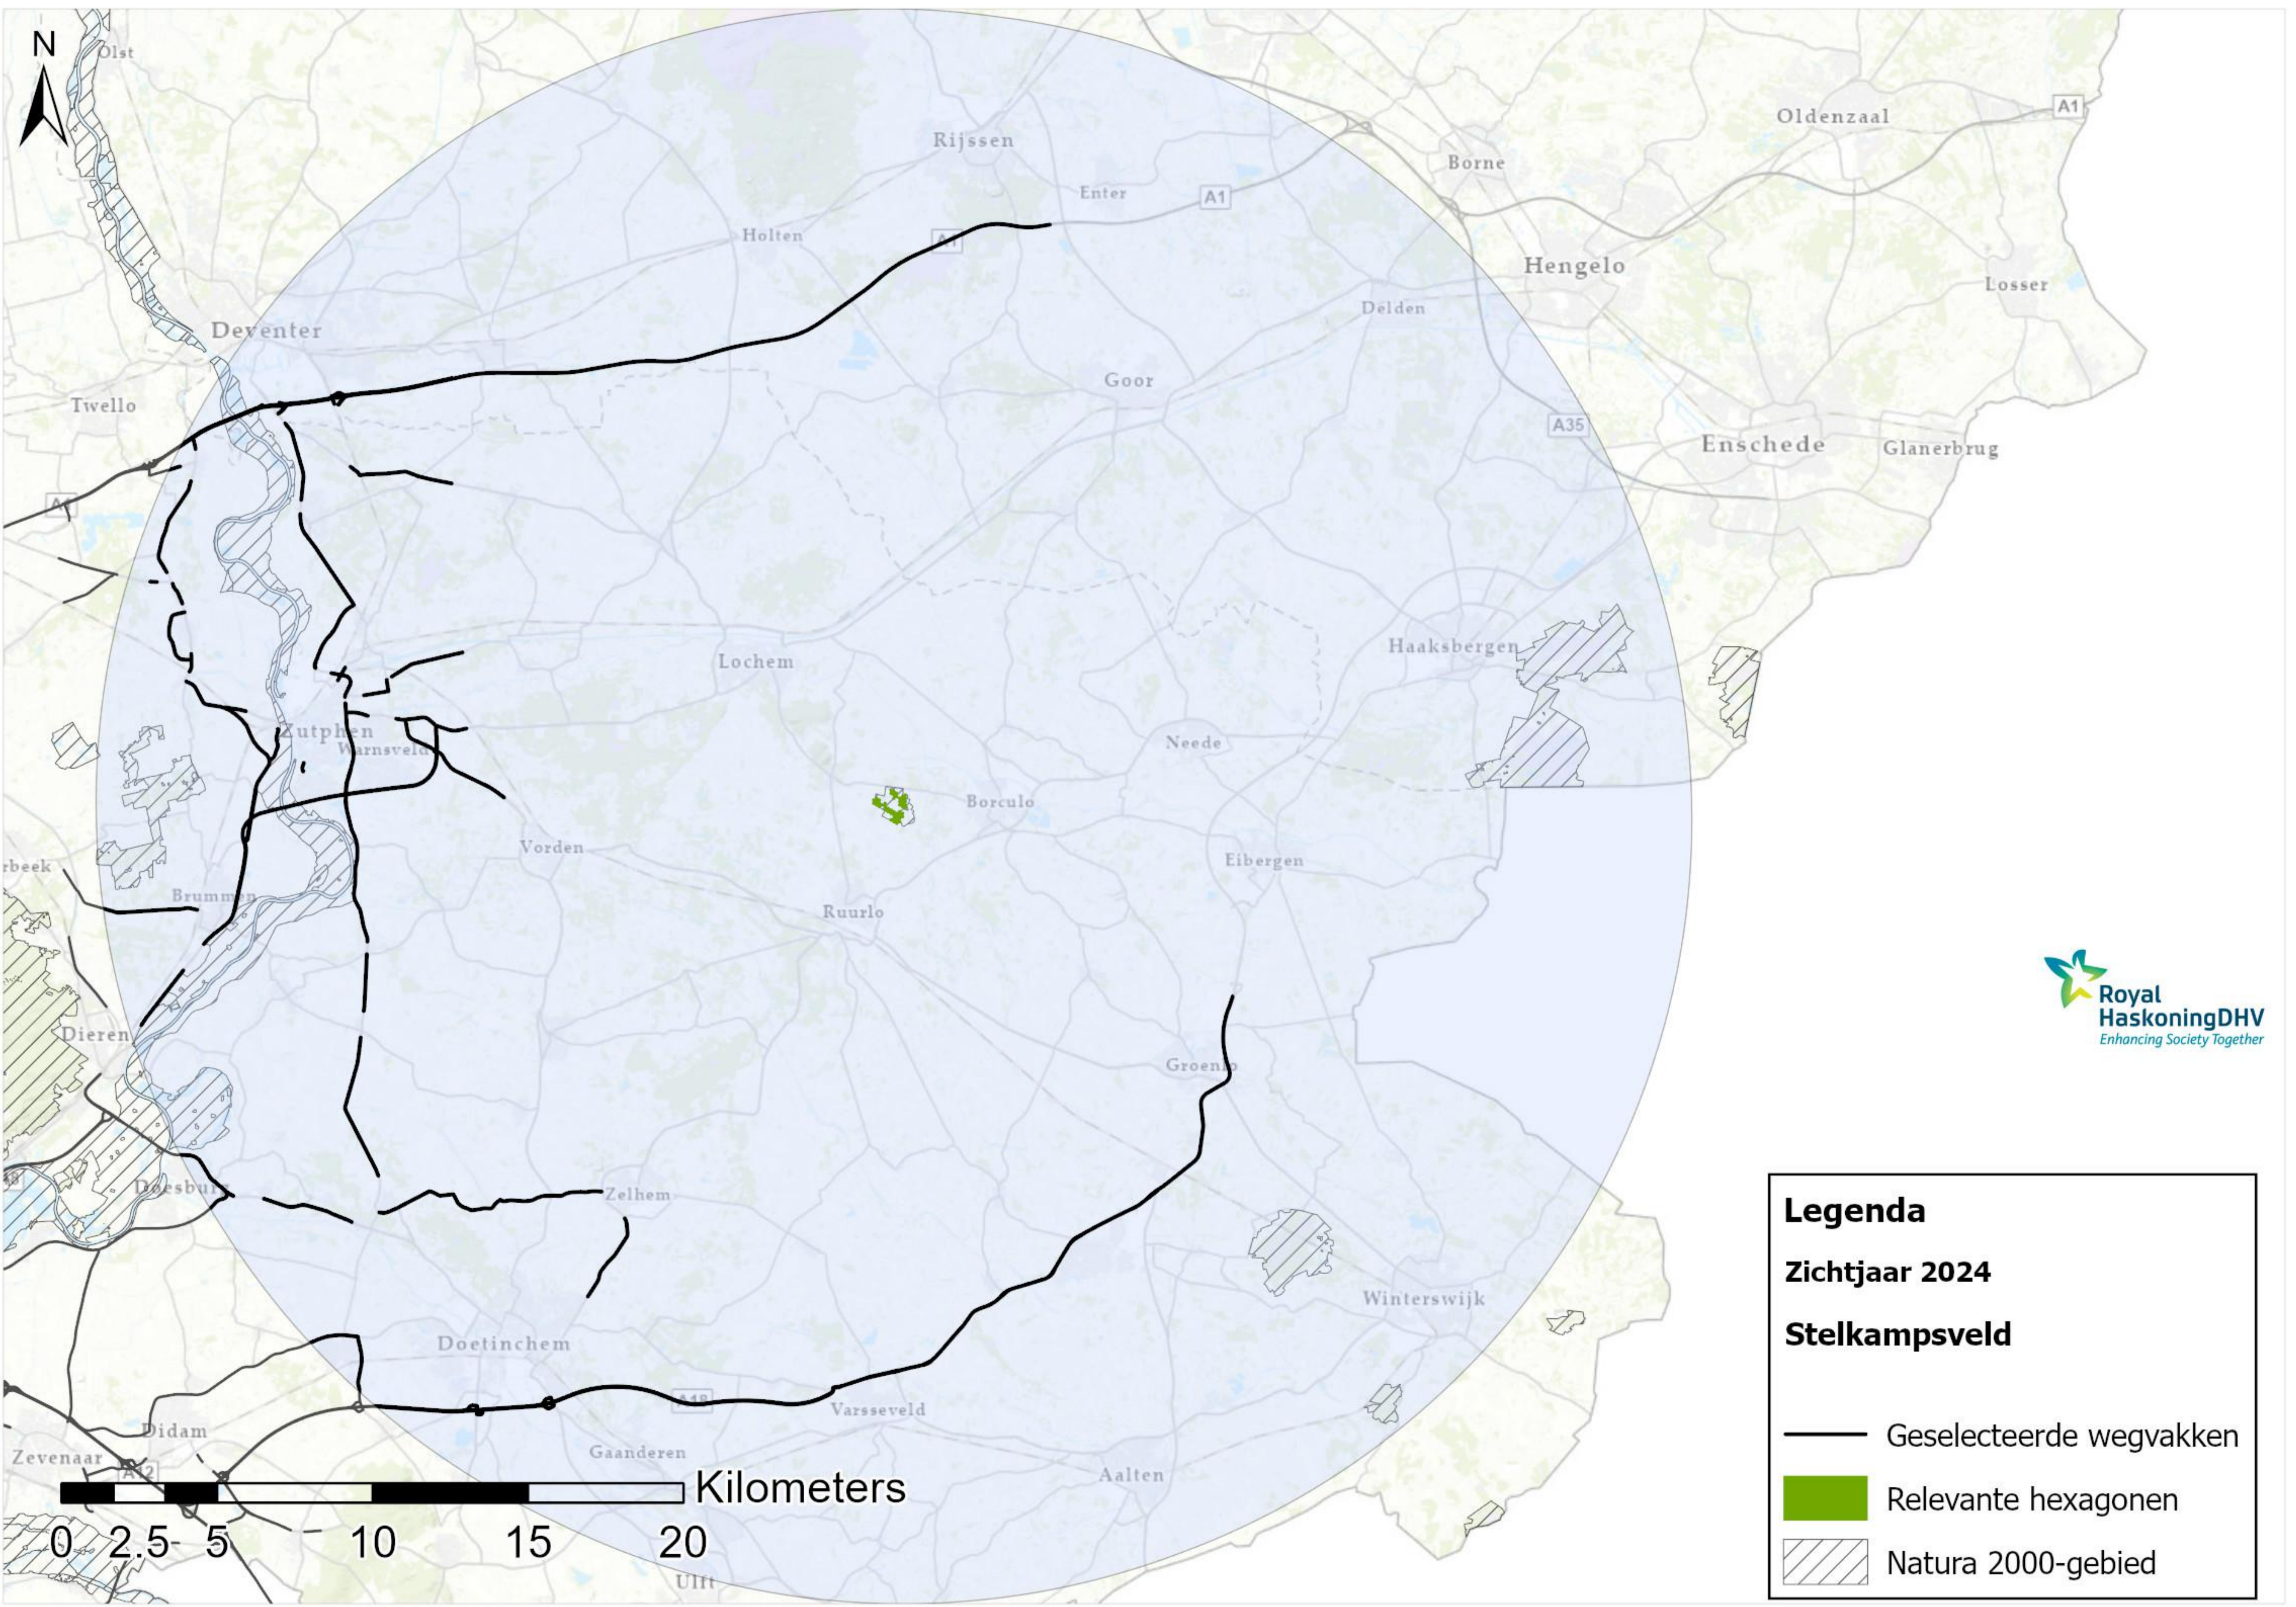

Legenda

Zichtjaar 2024

Bekendelle

- Geselecteerde wegvakken
- Relevante hexagonen
- ▨ Natura 2000-gebied

Legenda

Zichtjaar 2024

Buurserzand & Haaksbergerveen

-  Geselecteerde wegvakken
-  Relevante hexagonen
-  Natura 2000-gebied

Legenda

Zichtjaar 2024

Kornburgerveen

- Geselecteerde wegvakken
- Relevante hexagonen
- ▨ Natura 2000-gebied

Legenda

Zichtjaar 2024

Stelkampsveld

-  Geselecteerde wegvakken
-  Relevante hexagonen
-  Natura 2000-gebied

Legenda

Zichtjaar 2024

Willinks Weust

-  Geselecteerde wegvakken
-  Relevante hexagonen
-  Natura 2000-gebied

Legenda

Zichtjaar 2024

Witte Veen

-  Geselecteerde wegvakken
-  Relevante hexagonen
-  Natura 2000-gebied

Legenda

Zichtjaar 2024

Wooldse Veen

- Geselecteerde wegvakken
- Relevante hexagonen
- ▨ Natura 2000-gebied