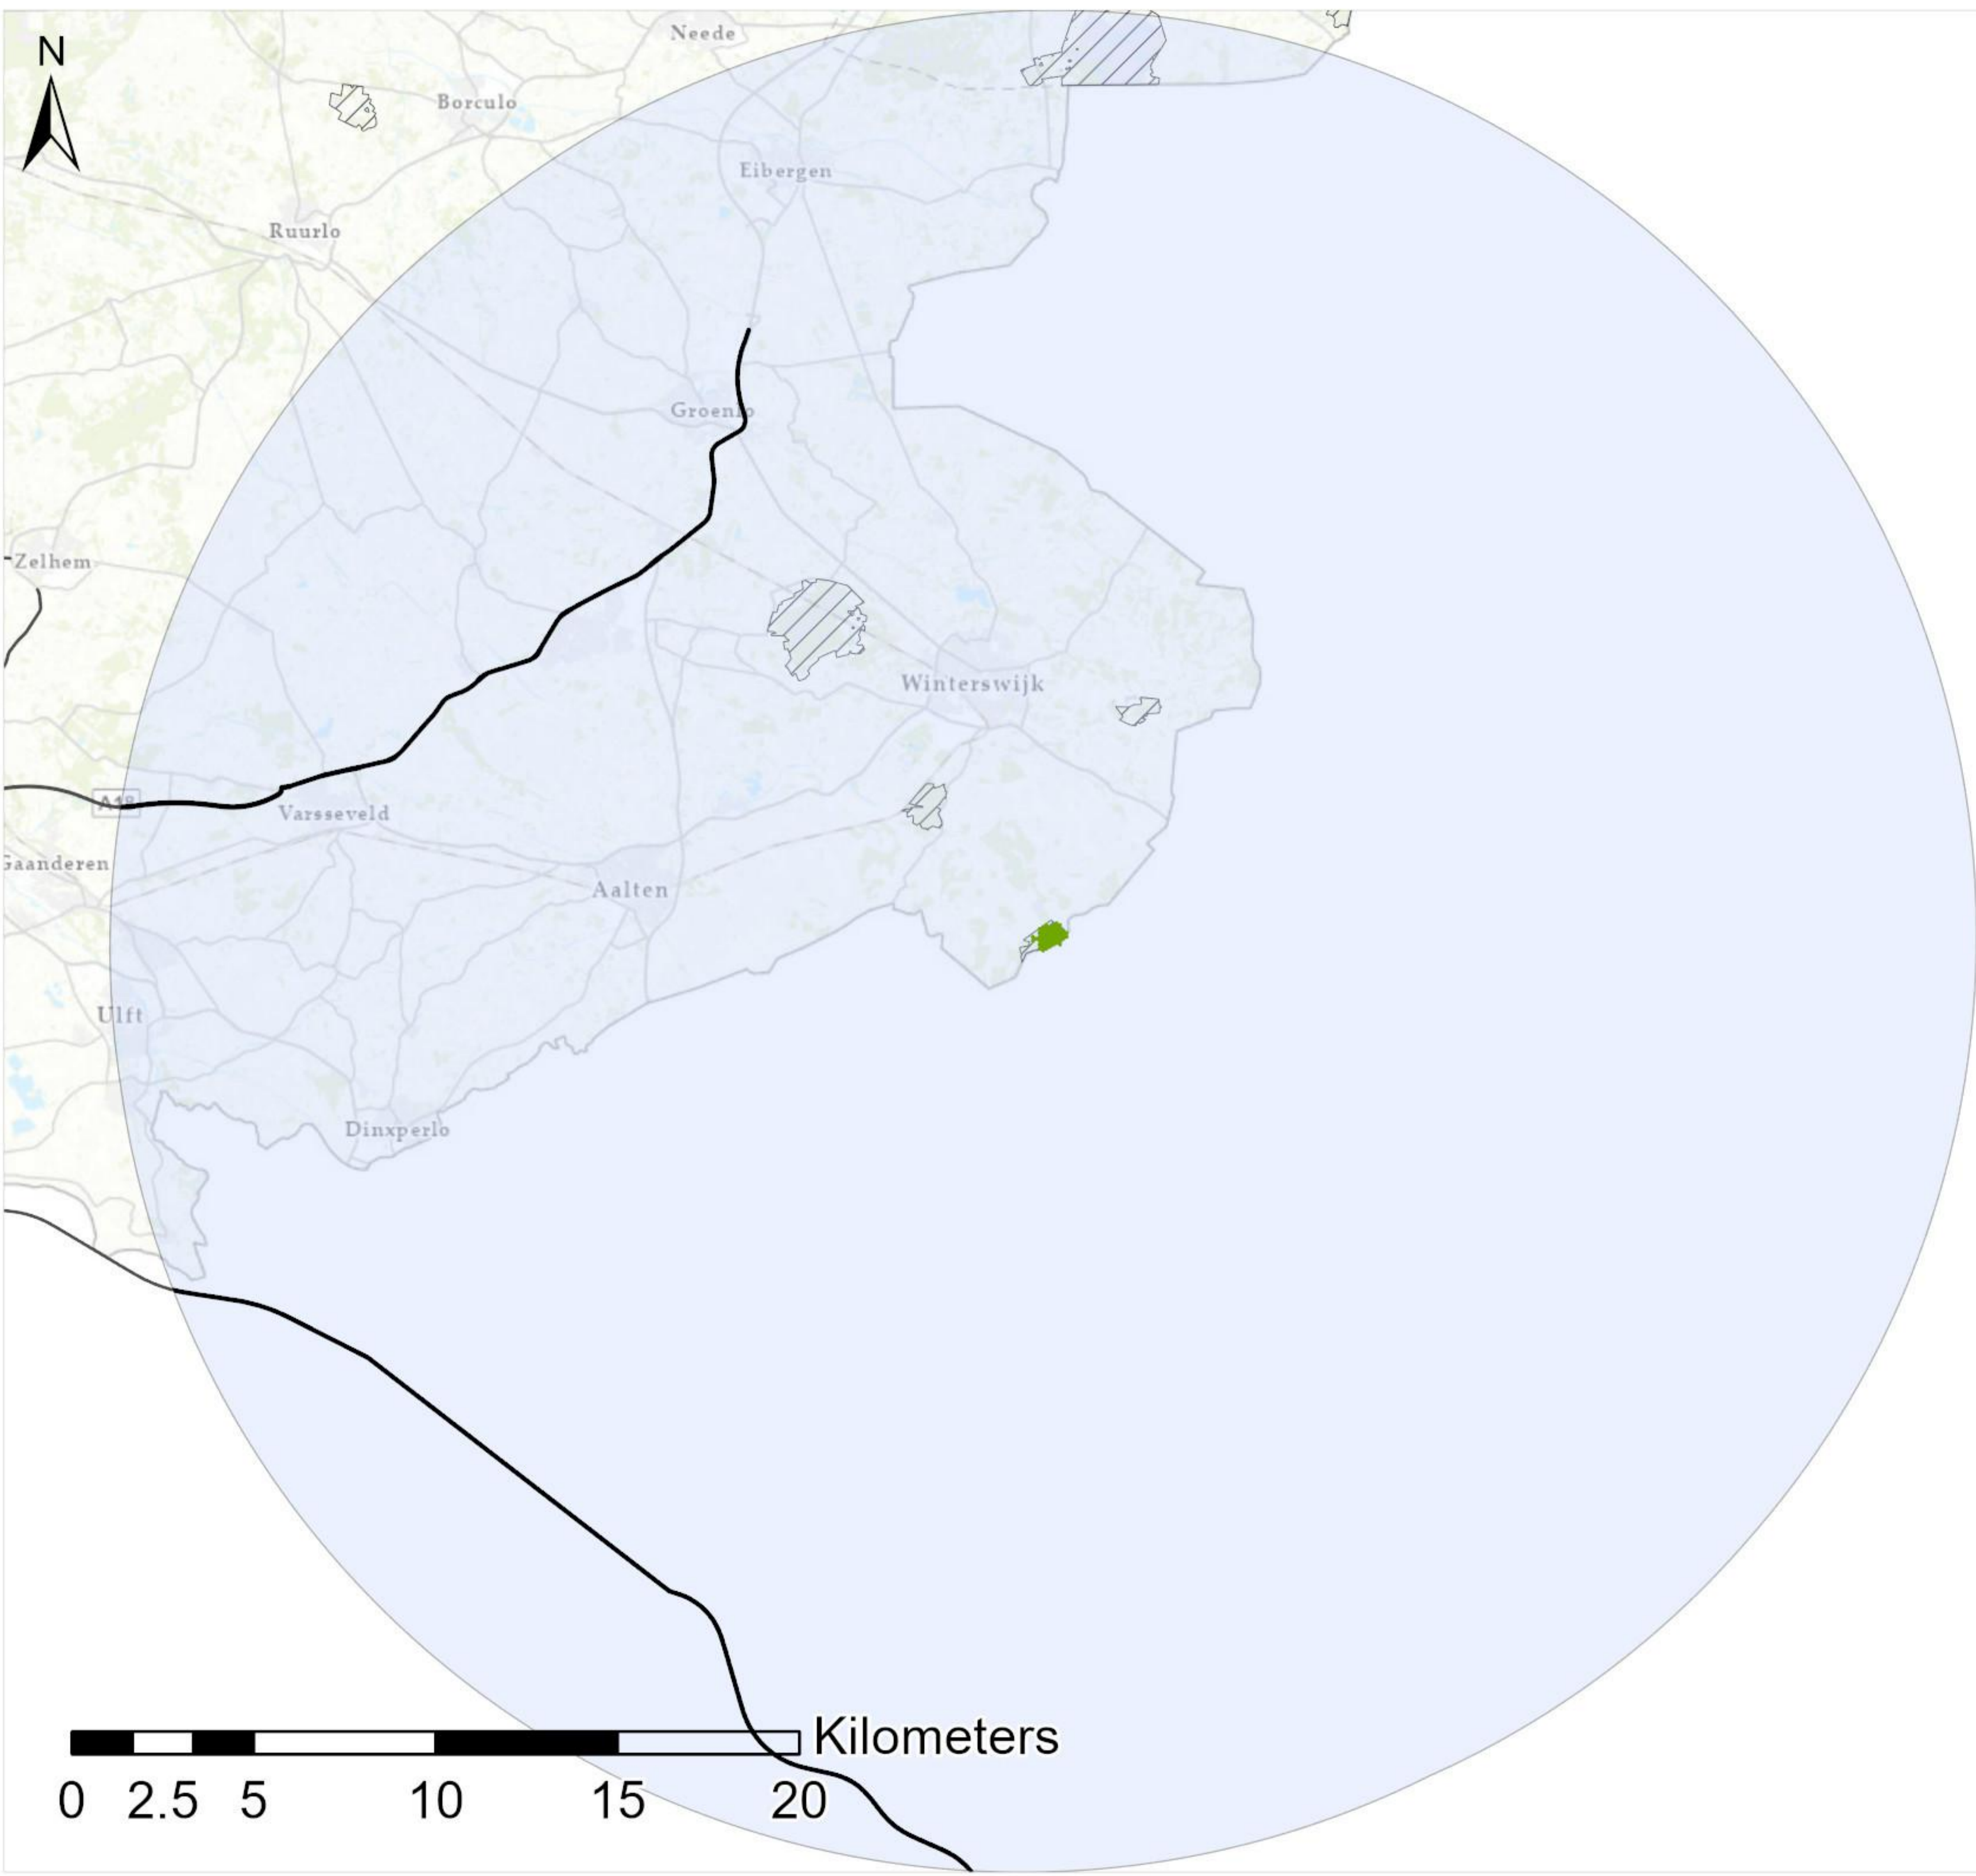

Legenda

Zichtjaar 2024

Kornburgerveen

- Geselecteerde wegvakken
- Relevante hexagonen
- ▨ Natura 2000-gebied

Legenda

Zichtjaar 2024

Stelkampsveld

-  Geselecteerde wegvakken
-  Relevante hexagonen
-  Natura 2000-gebied

Legenda

Zichtjaar 2024

Willinks Weust

-  Geselecteerde wegvakken
-  Relevante hexagonen
-  Natura 2000-gebied

Legenda

Zichtjaar 2024

Witte Veen

-  Geselecteerde wegvakken
-  Relevante hexagonen
-  Natura 2000-gebied

Legenda

Zichtjaar 2024

Wooldse Veen

- Geselecteerde wegvakken
- Relevante hexagonen
- ▨ Natura 2000-gebied