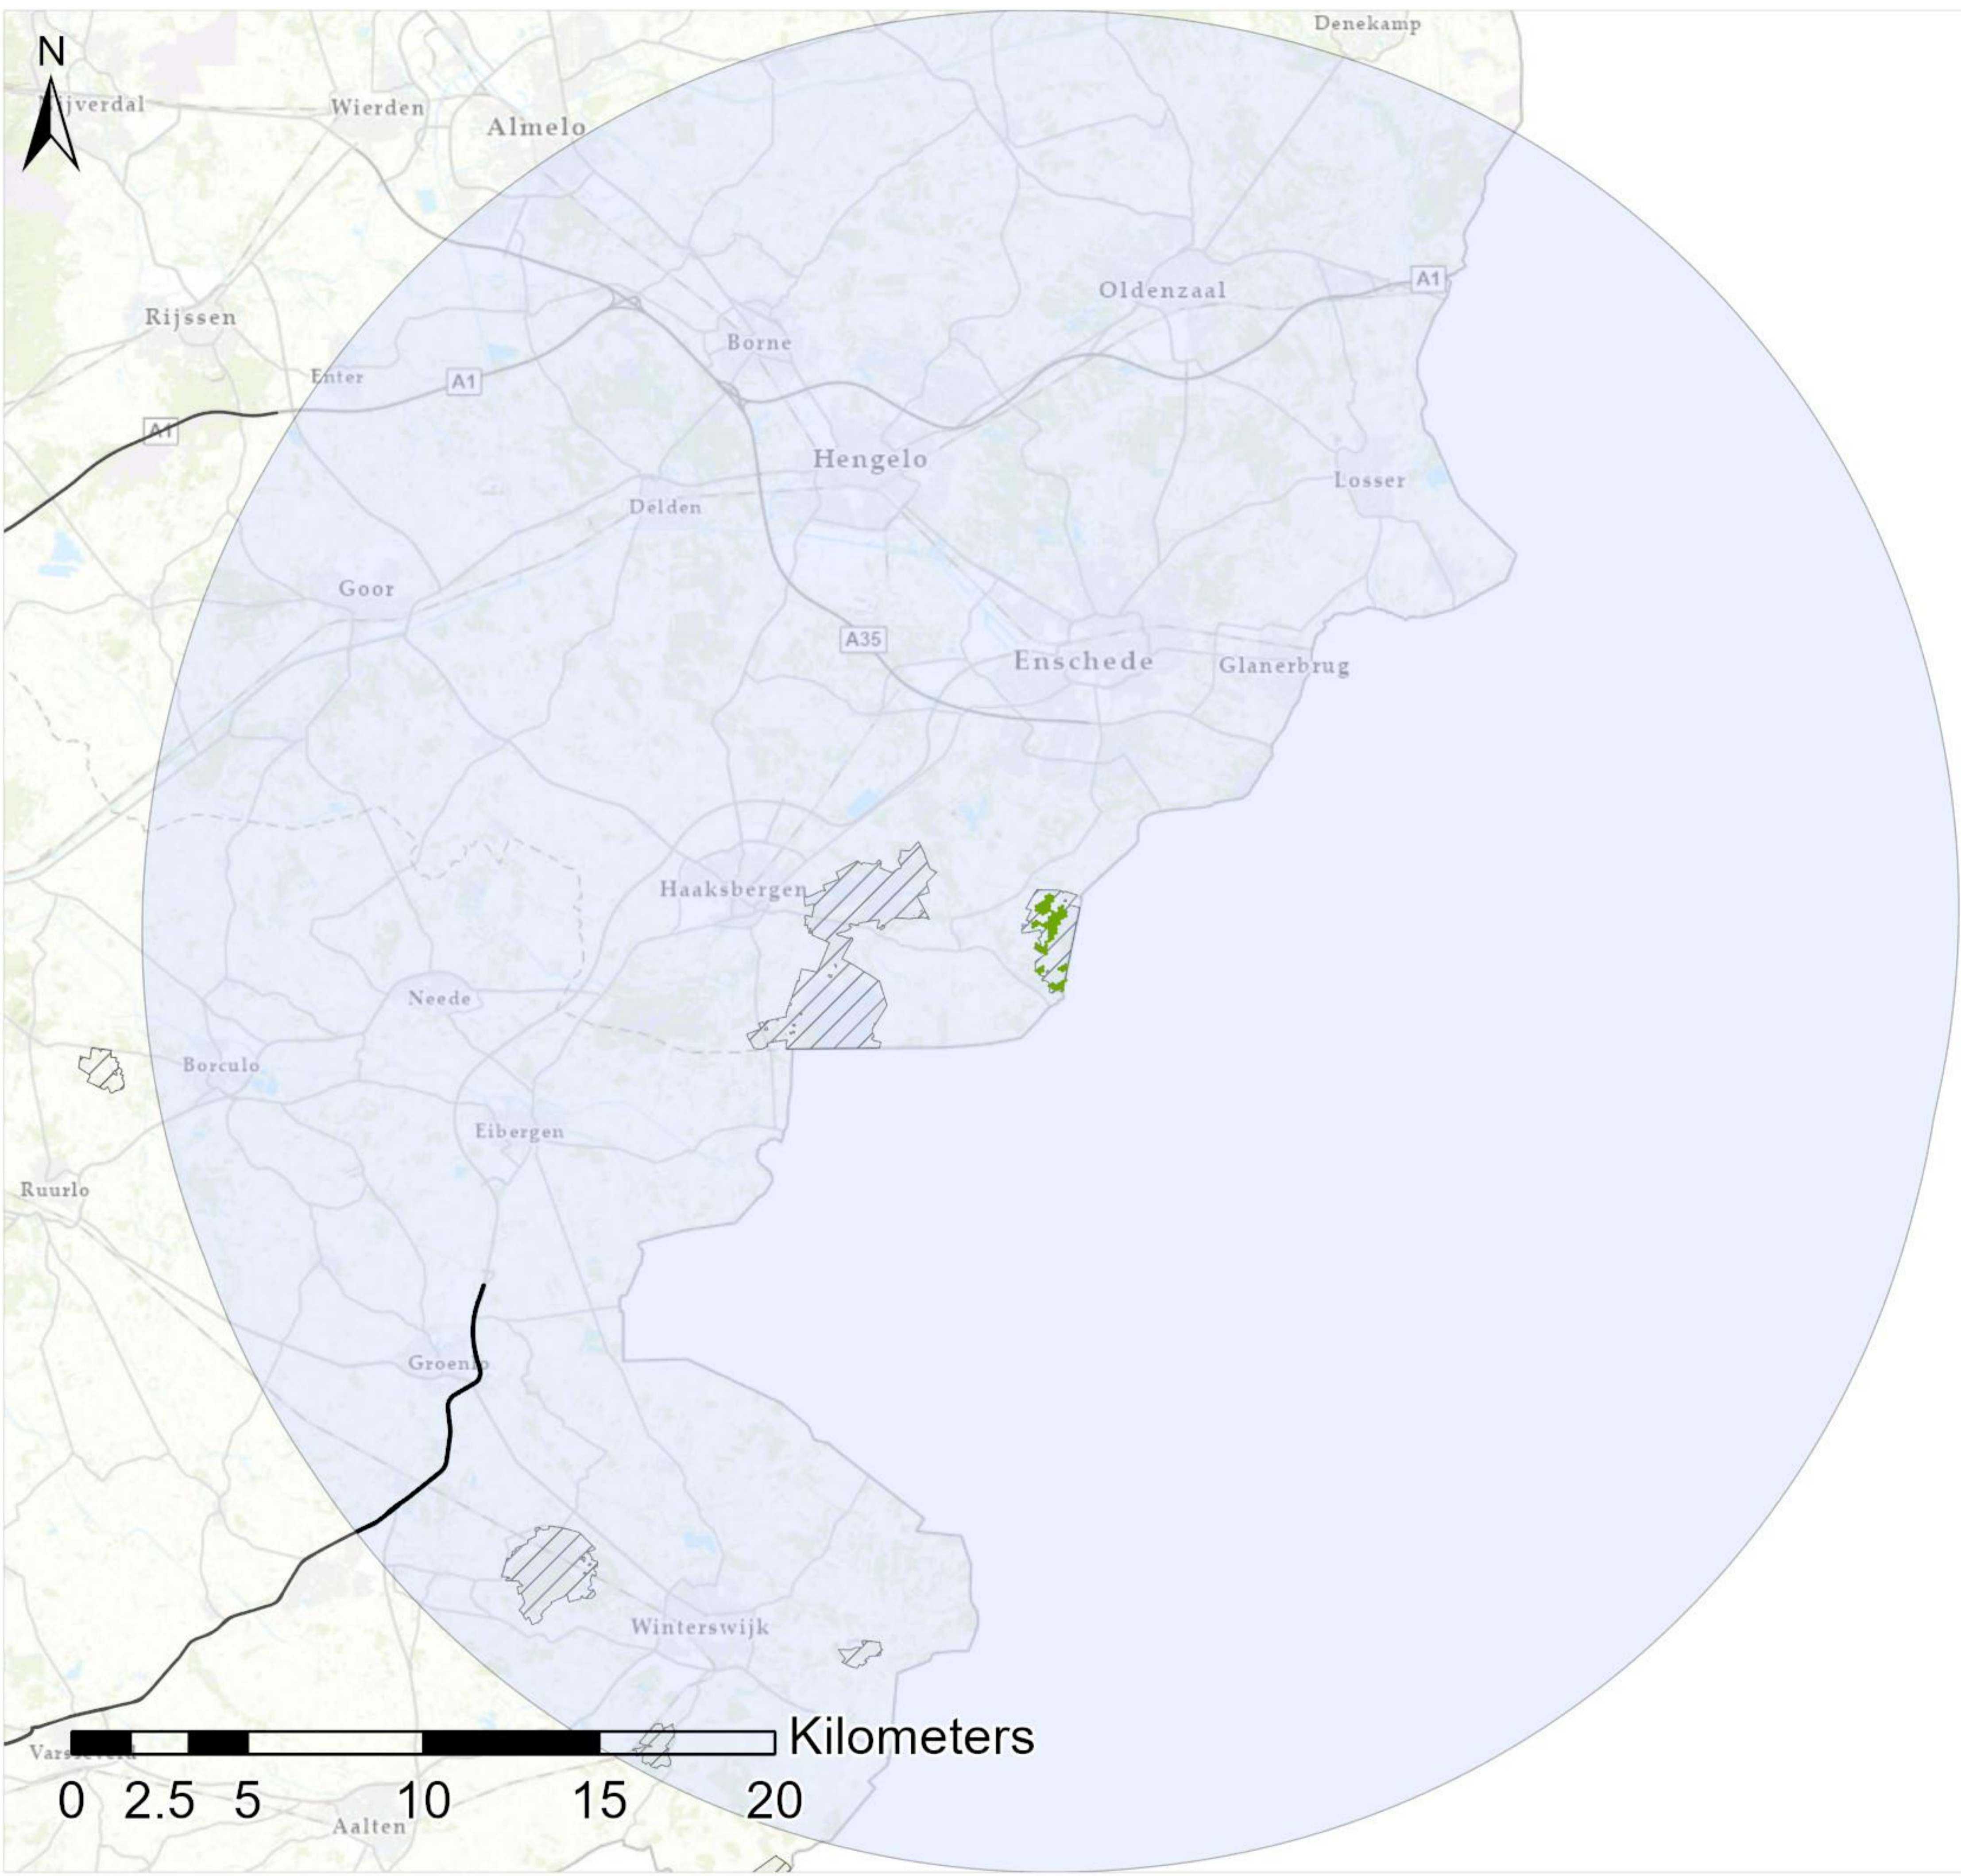

Legenda

Zichtjaar 2024

Bekendelle

- Geselecteerde wegvakken
- Relevante hexagonen
- ▨ Natura 2000-gebied

Legenda

Zichtjaar 2024

Buurserzand & Haaksbergerveen

-  Geselecteerde wegvakken
-  Relevante hexagonen
-  Natura 2000-gebied

Legenda

Zichtjaar 2024

Kornburgerveen

- Geselecteerde wegvakken
- Relevante hexagonen
- ▨ Natura 2000-gebied

Legenda

Zichtjaar 2024

Stelkampsveld

-  Geselecteerde wegvakken
-  Relevante hexagonen
-  Natura 2000-gebied

Legenda

Zichtjaar 2024

Willinks Weust

-  Geselecteerde wegvakken
-  Relevante hexagonen
-  Natura 2000-gebied

Legenda

Zichtjaar 2024

Witte Veen

-  Geselecteerde wegvakken
-  Relevante hexagonen
-  Natura 2000-gebied

Legenda

Zichtjaar 2024

Wooldse Veen

- Geselecteerde wegvakken
- Relevante hexagonen
- ▨ Natura 2000-gebied