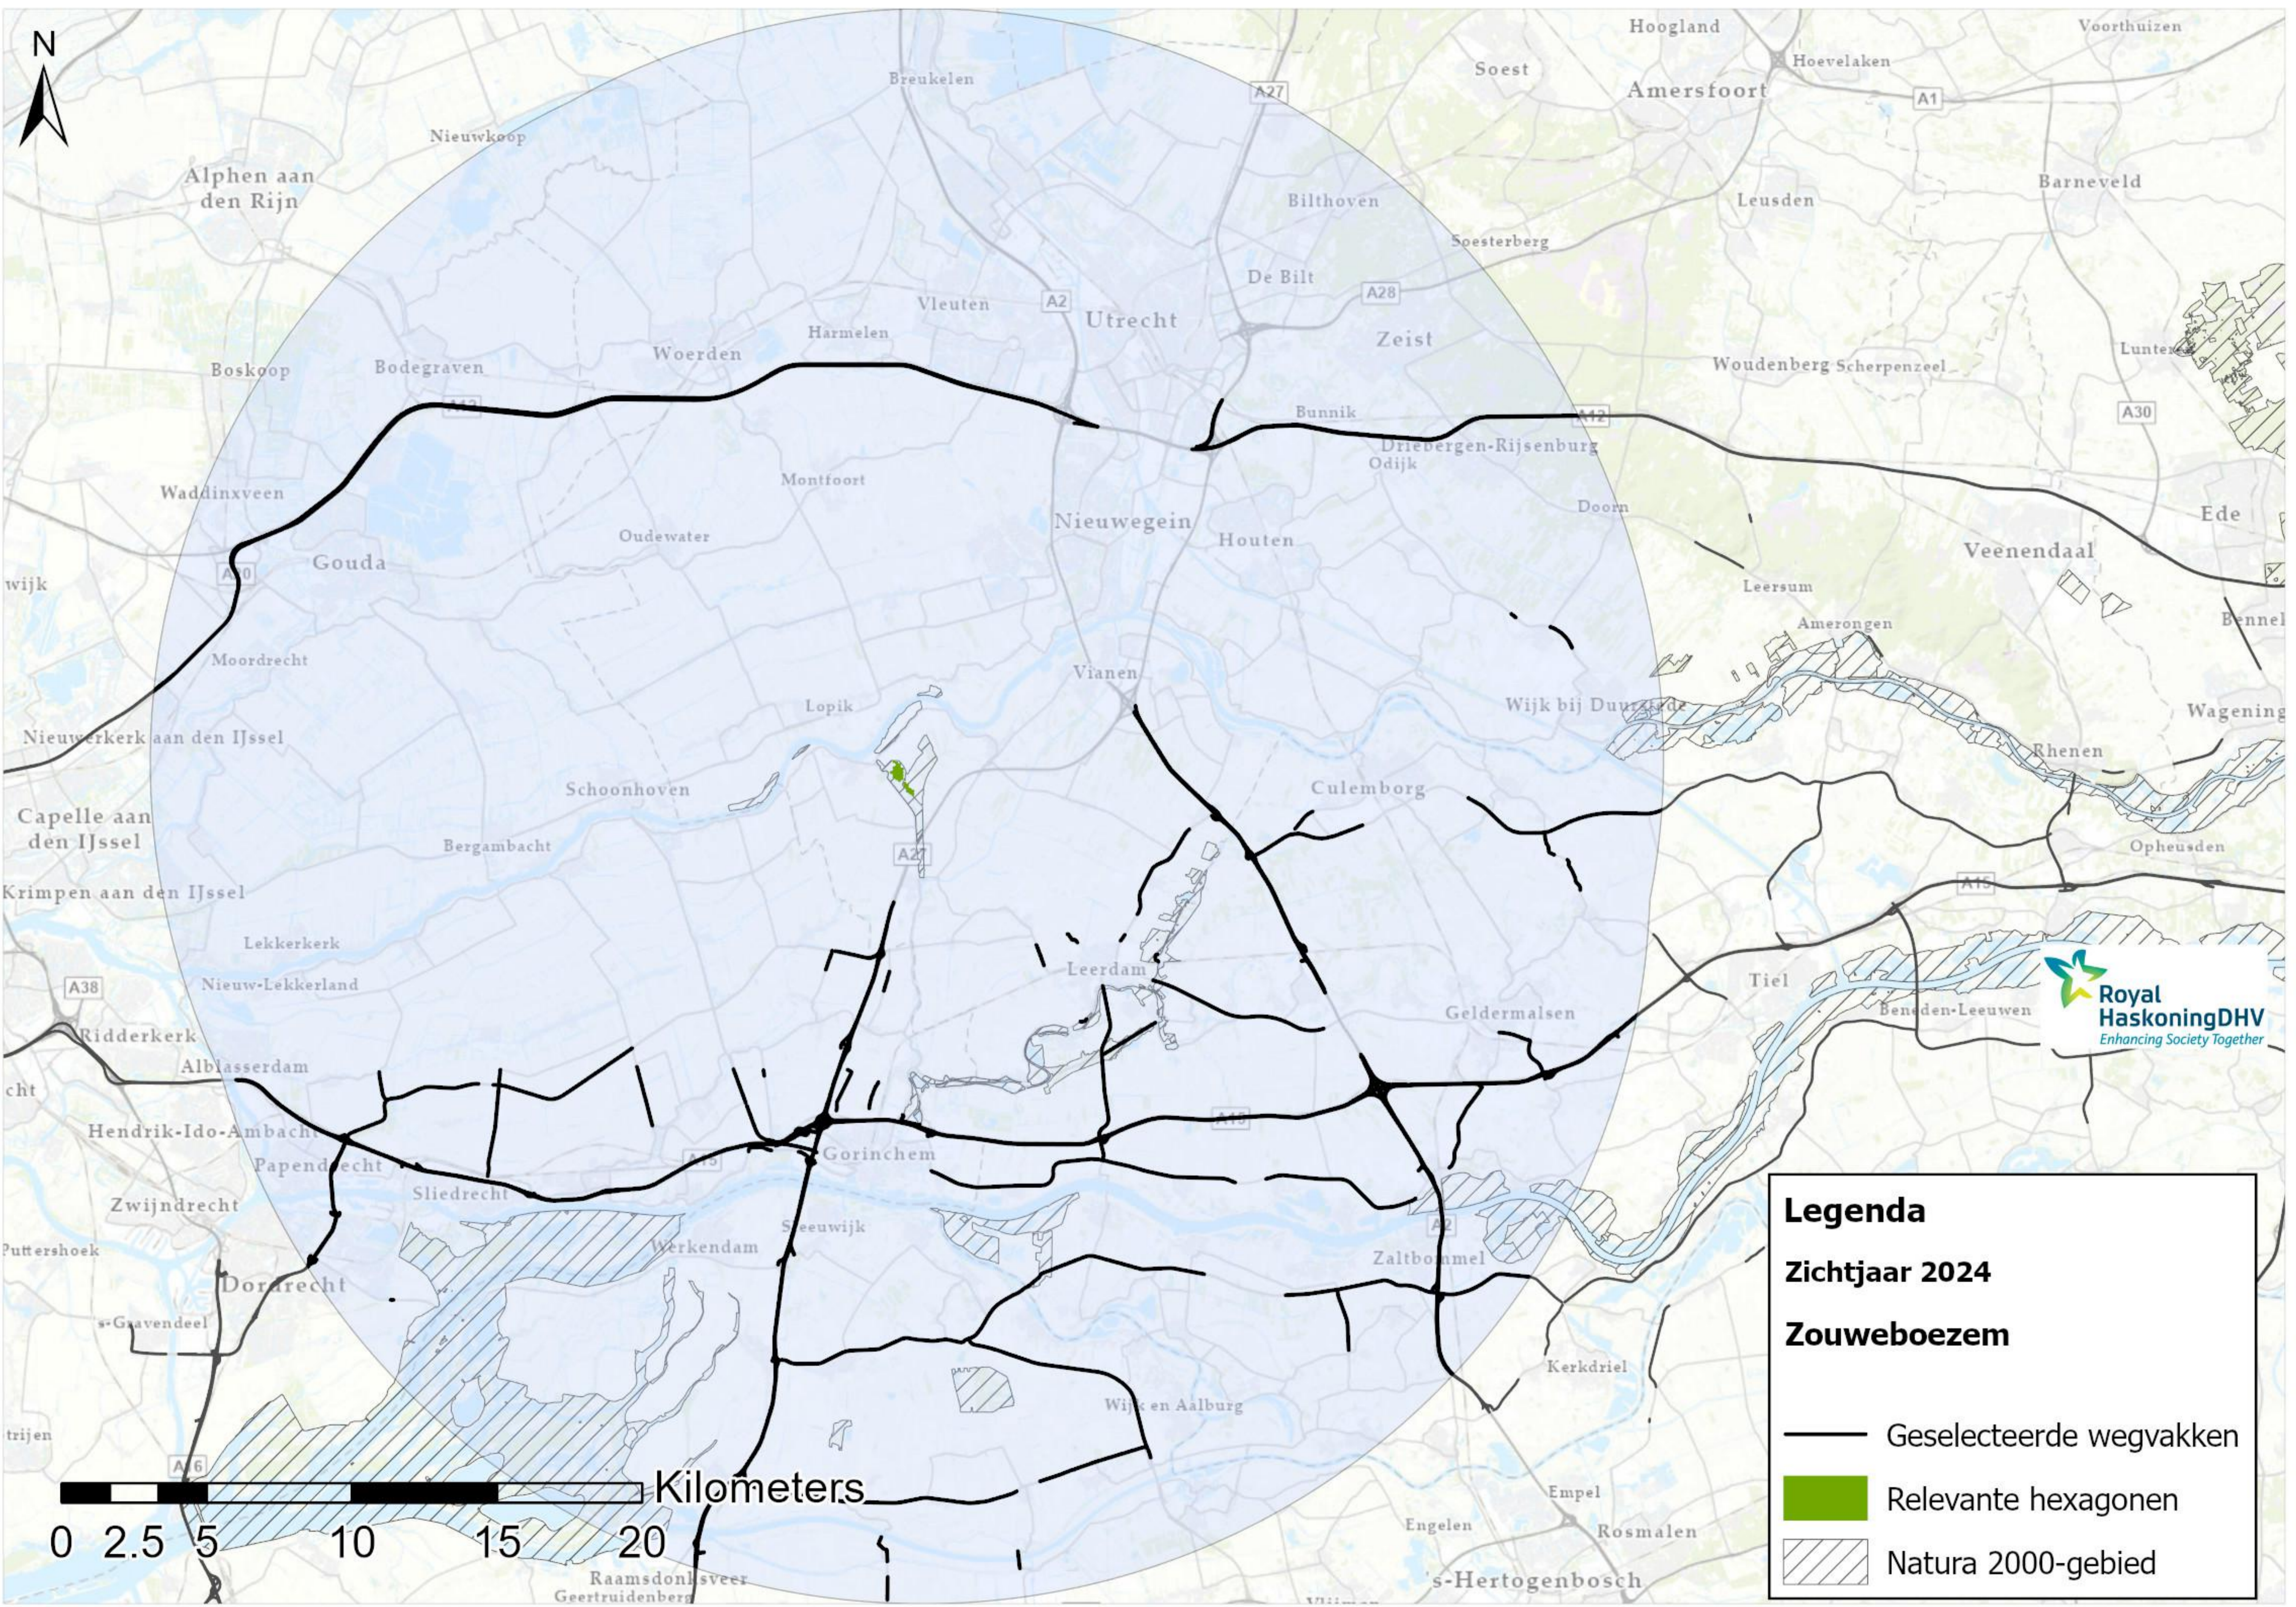

Legenda

Zichtjaar 2024

Binnenveld

-  Geselecteerde wegvakken
-  Relevante hexagonen
-  Natura 2000-gebied

Legenda

Zichtjaar 2024

Kolland & Overlangbroek

- Geselecteerde wegvakken
- Relevante hexagonen
- ▨ Natura 2000-gebied

Legenda

Zichtjaar 2024

Uiterwaarden Lek

-  Geselecteerde wegvakken
-  Relevante hexagonen
-  Natura 2000-gebied

Legenda

Zichtjaar 2024

Zouweboezem

- Geselecteerde wegvakken
- Relevante hexagonen
- ▨ Natura 2000-gebied