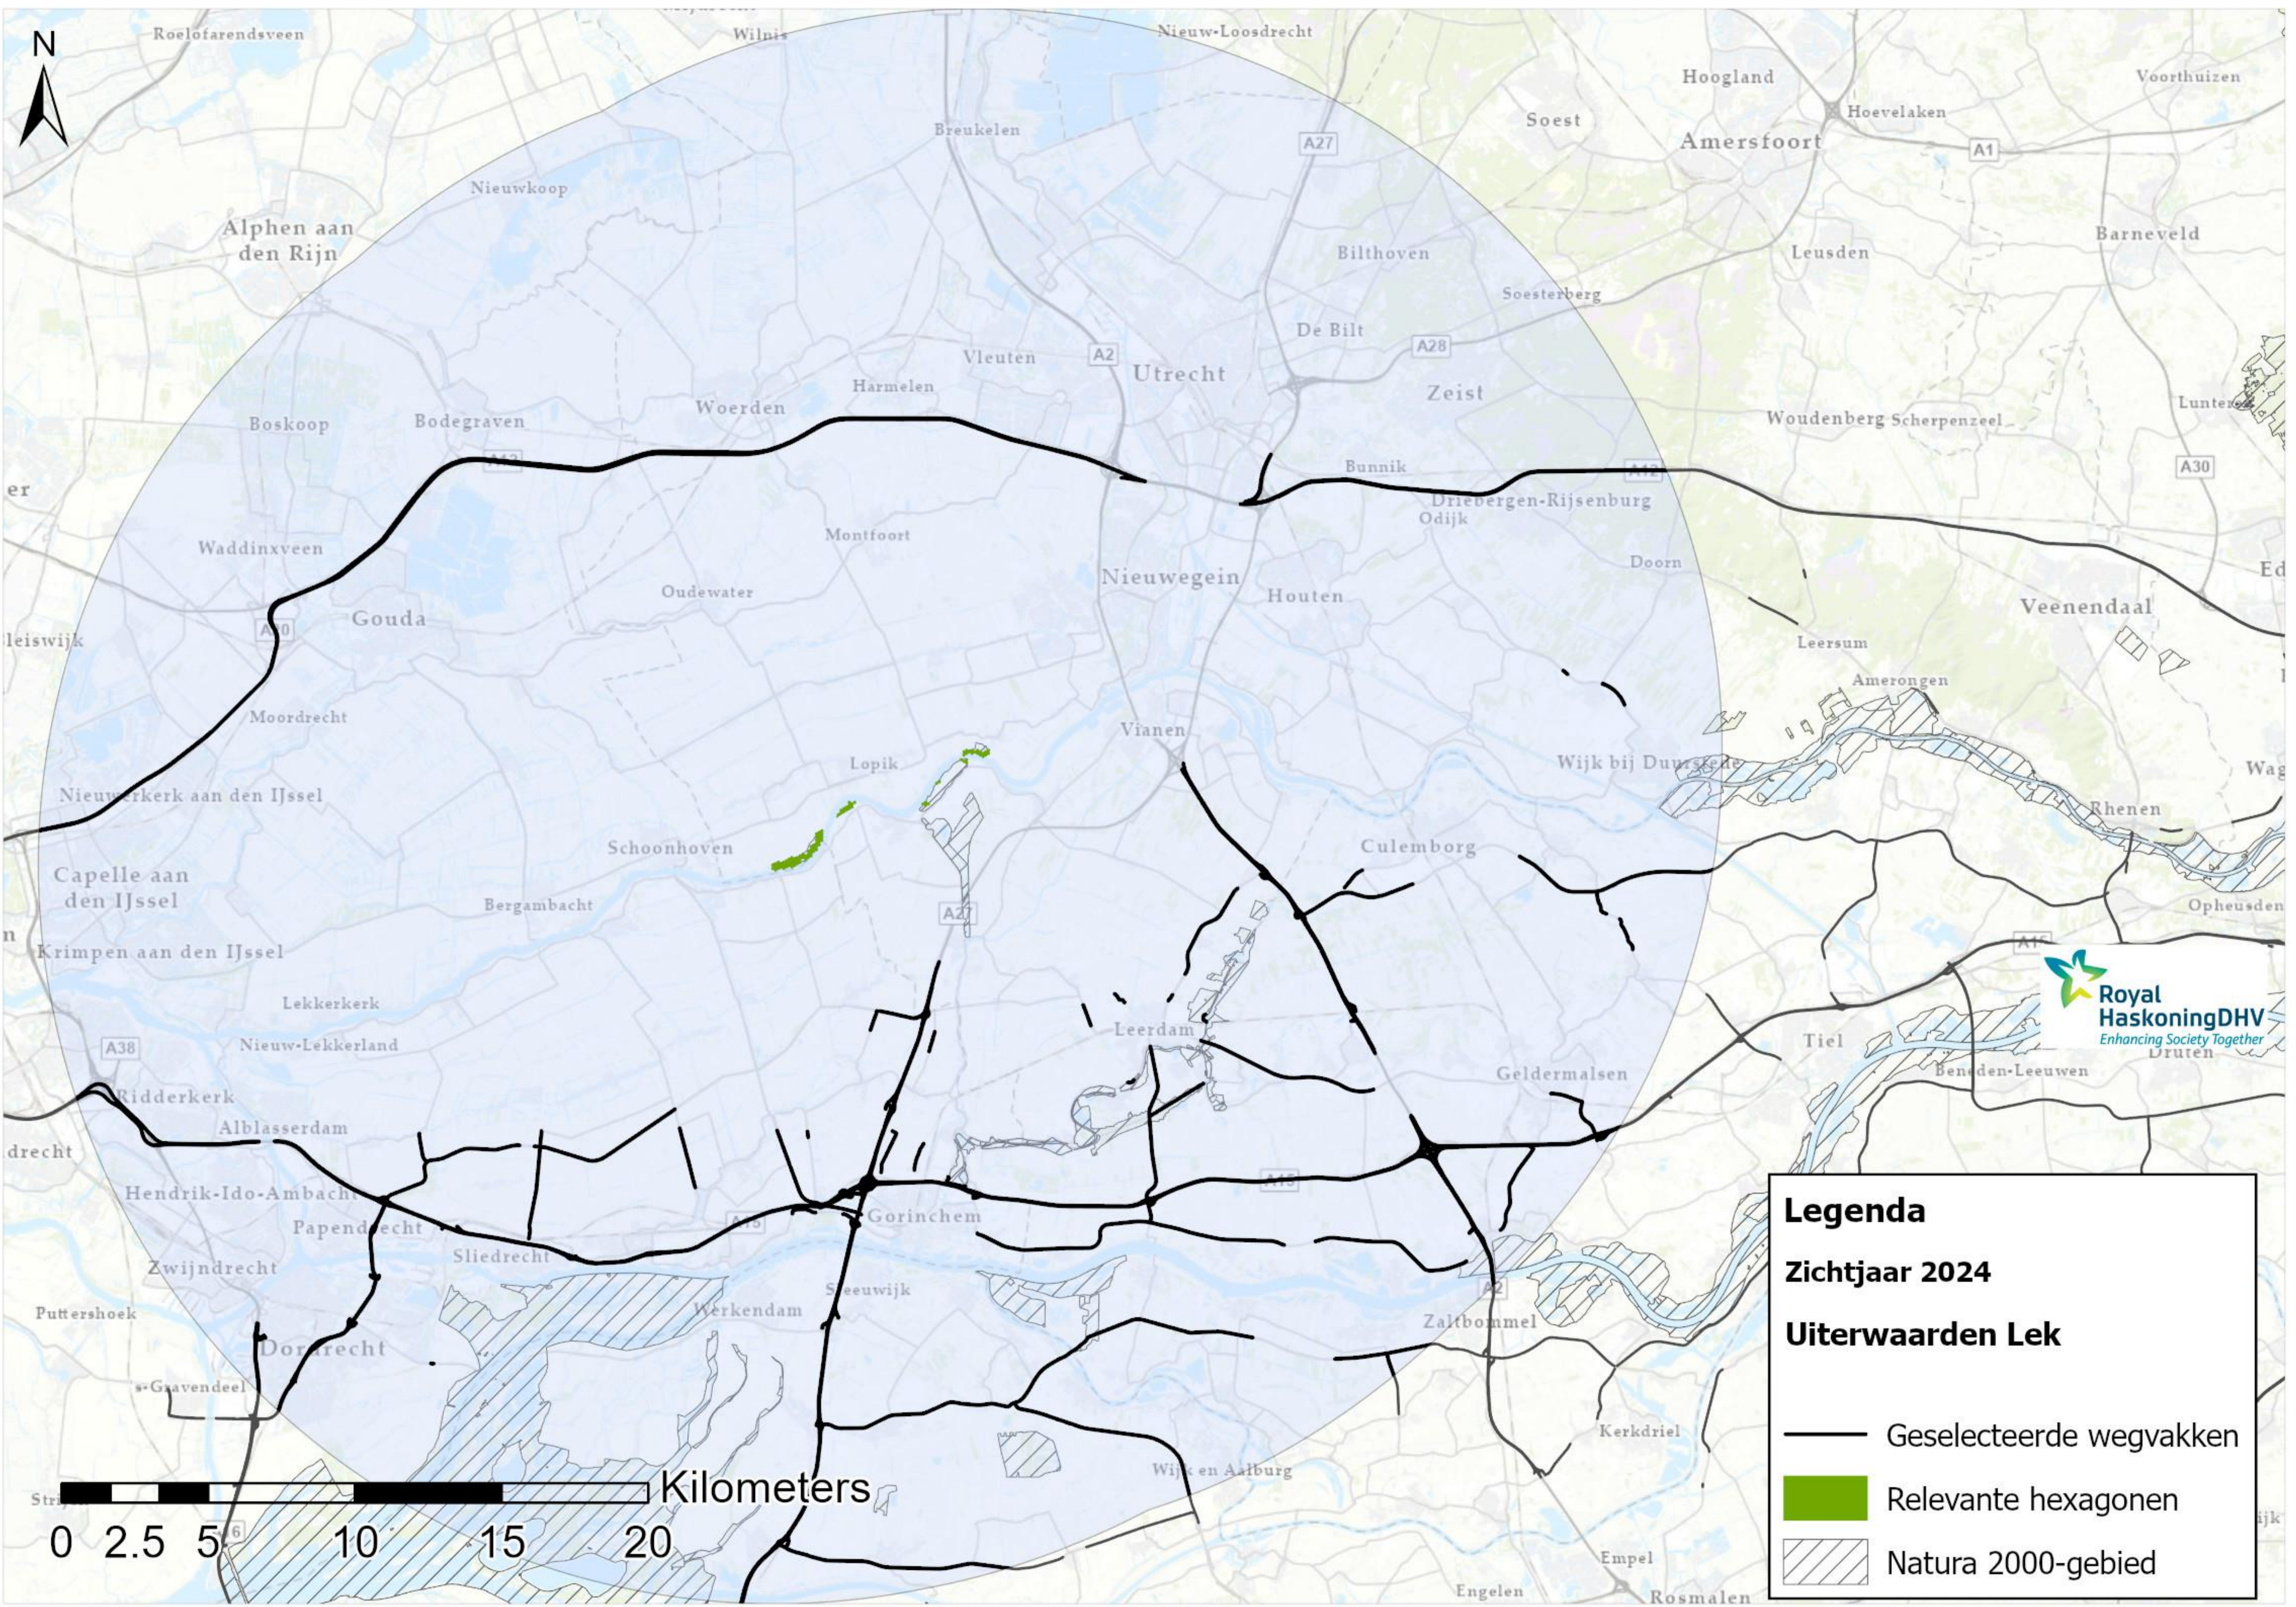

Legenda

Zichtjaar 2024

Binnenveld

-  Geselecteerde wegvakken
-  Relevante hexagonen
-  Natura 2000-gebied

Legenda

Zichtjaar 2024

Kolland & Overlangbroek

- Geselecteerde wegvakken
- Relevante hexagonen
- ▨ Natura 2000-gebied

Legenda

Zichtjaar 2024

Uiterwaarden Lek

-  Geselecteerde wegvakken
-  Relevante hexagonen
-  Natura 2000-gebied

Legenda

Zichtjaar 2024

Zouweboezem

- Geselecteerde wegvakken
- Relevante hexagonen
- ▨ Natura 2000-gebied