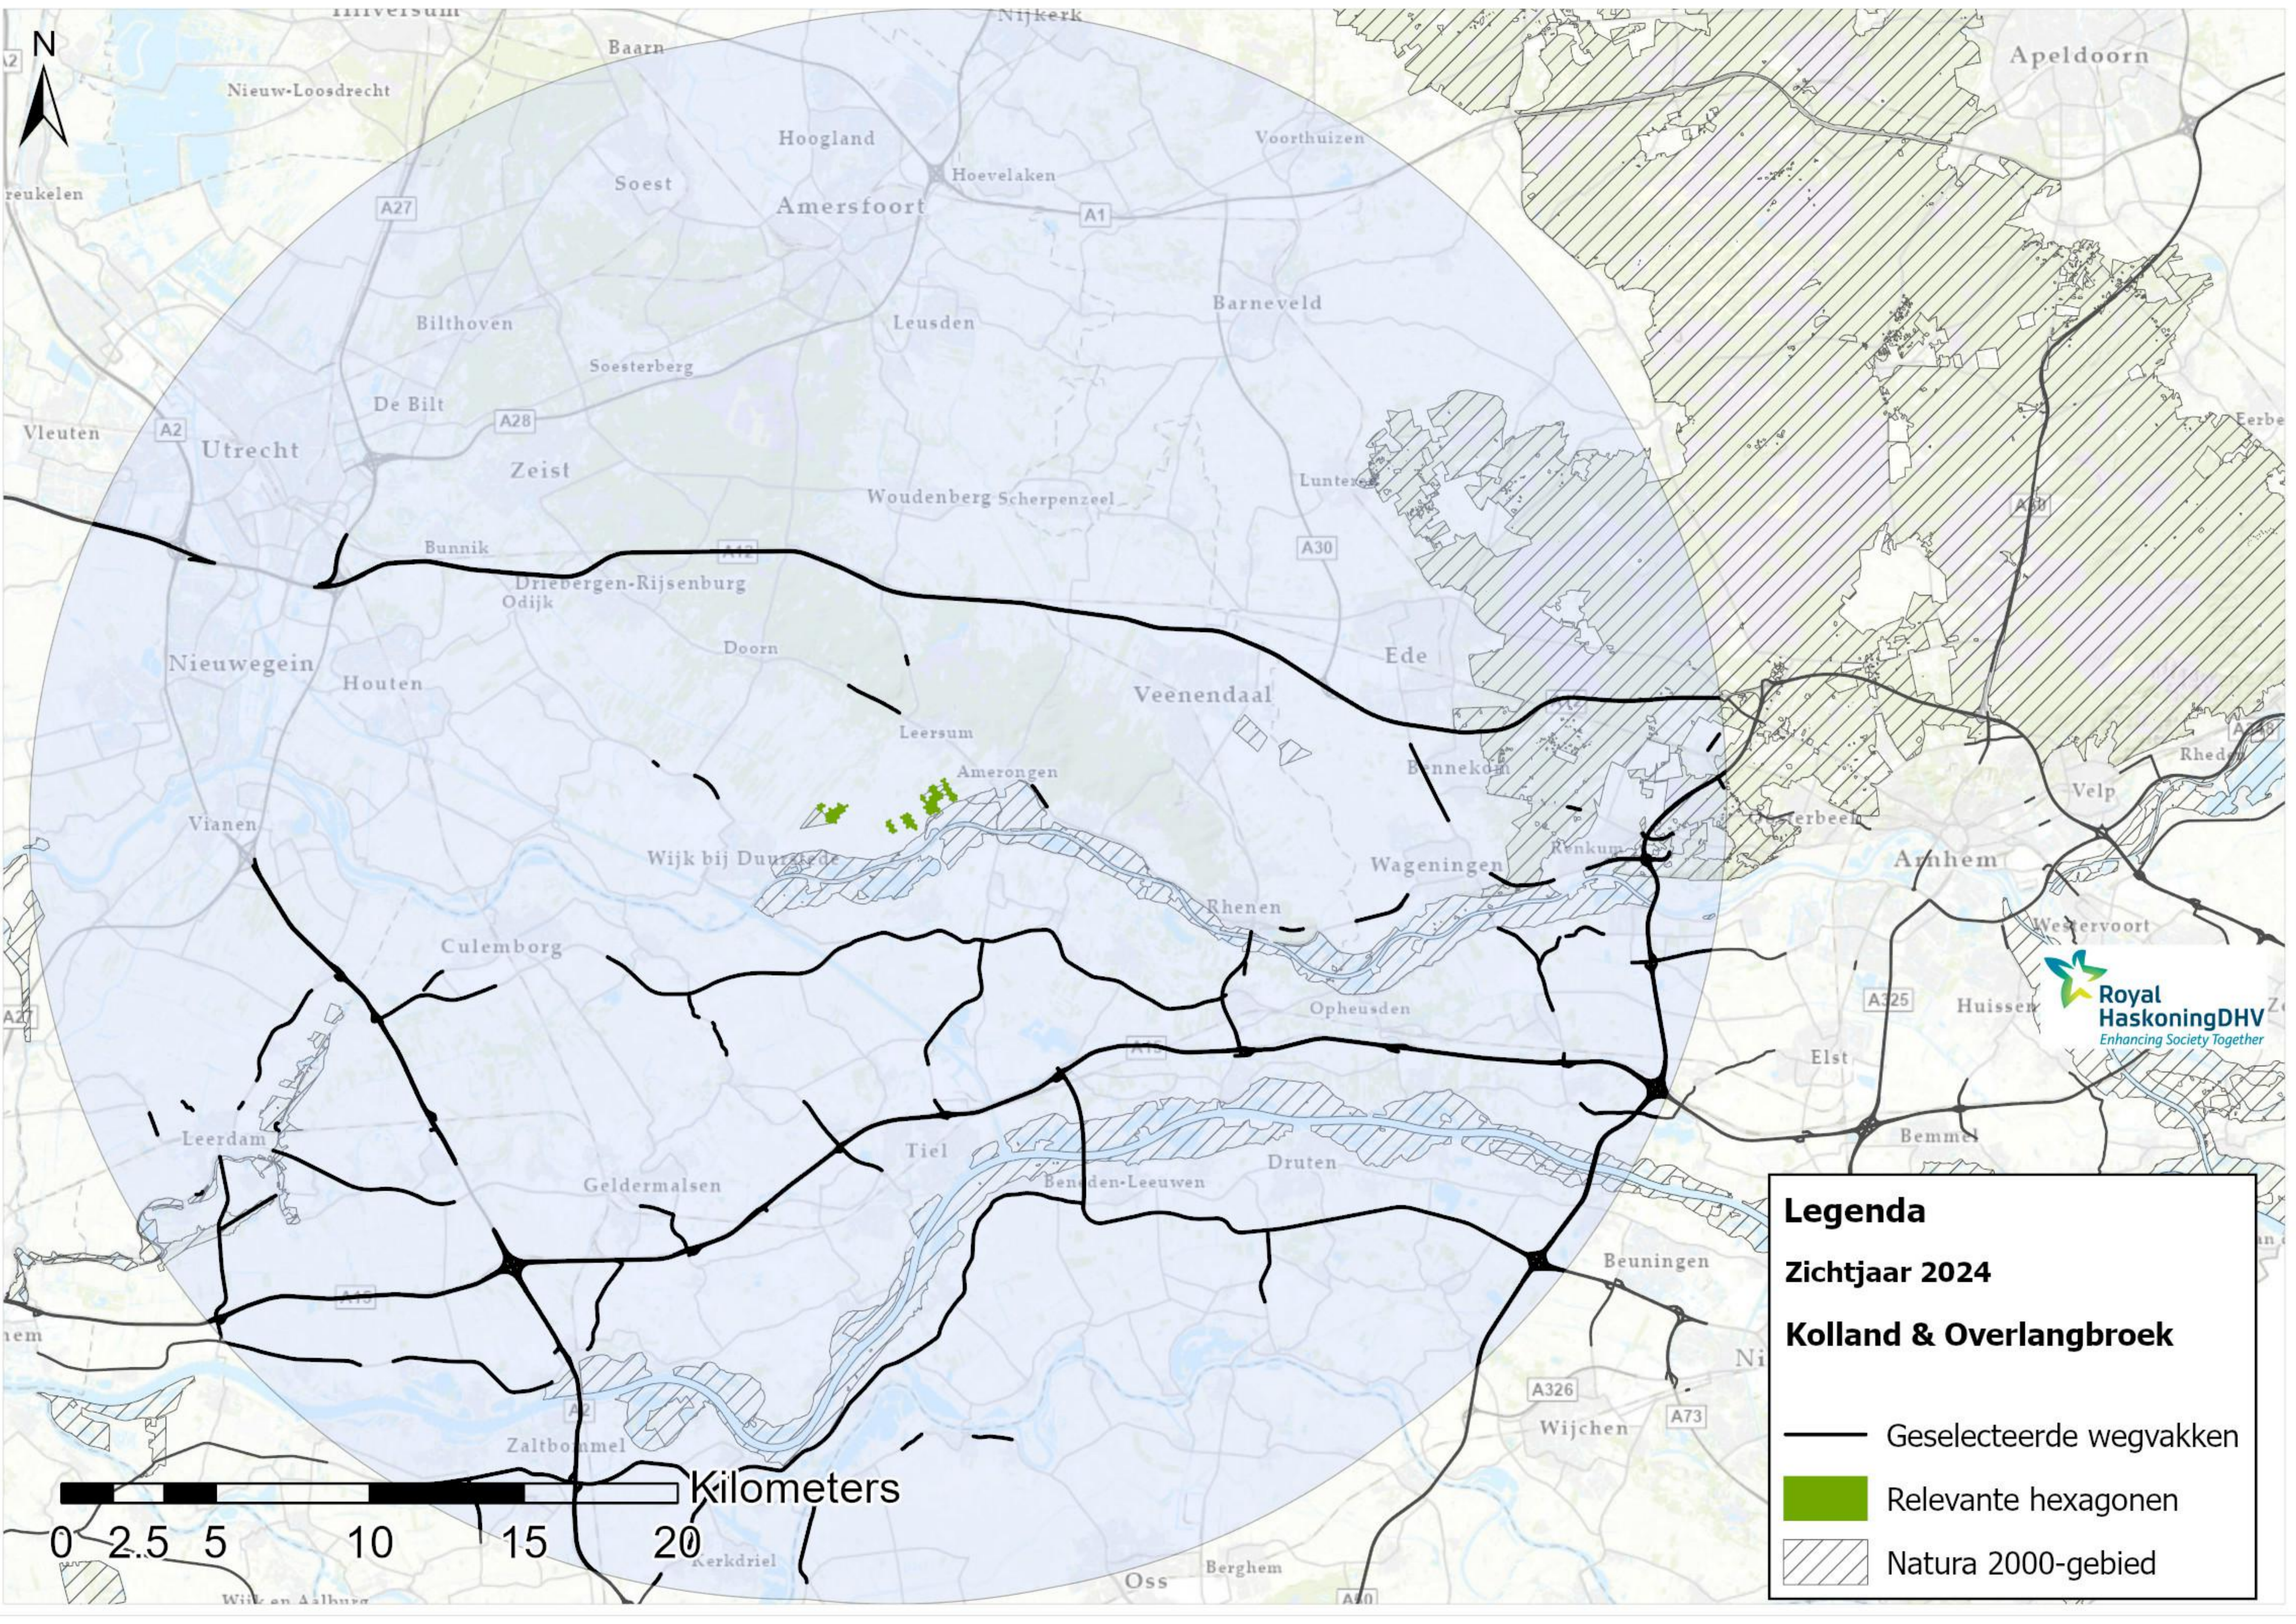

Legenda

Zichtjaar 2024

Binnenveld

-  Geselecteerde wegvakken
-  Relevante hexagonen
-  Natura 2000-gebied

Legenda

Zichtjaar 2024

Kolland & Overlangbroek

- Geselecteerde wegvakken
- Relevante hexagonen
- ▨ Natura 2000-gebied

Legenda

Zichtjaar 2024

Uiterwaarden Lek

-  Geselecteerde wegvakken
-  Relevante hexagonen
-  Natura 2000-gebied

Legenda

Zichtjaar 2024

Zouweboezem

- Geselecteerde wegvakken
- Relevante hexagonen
- ▨ Natura 2000-gebied