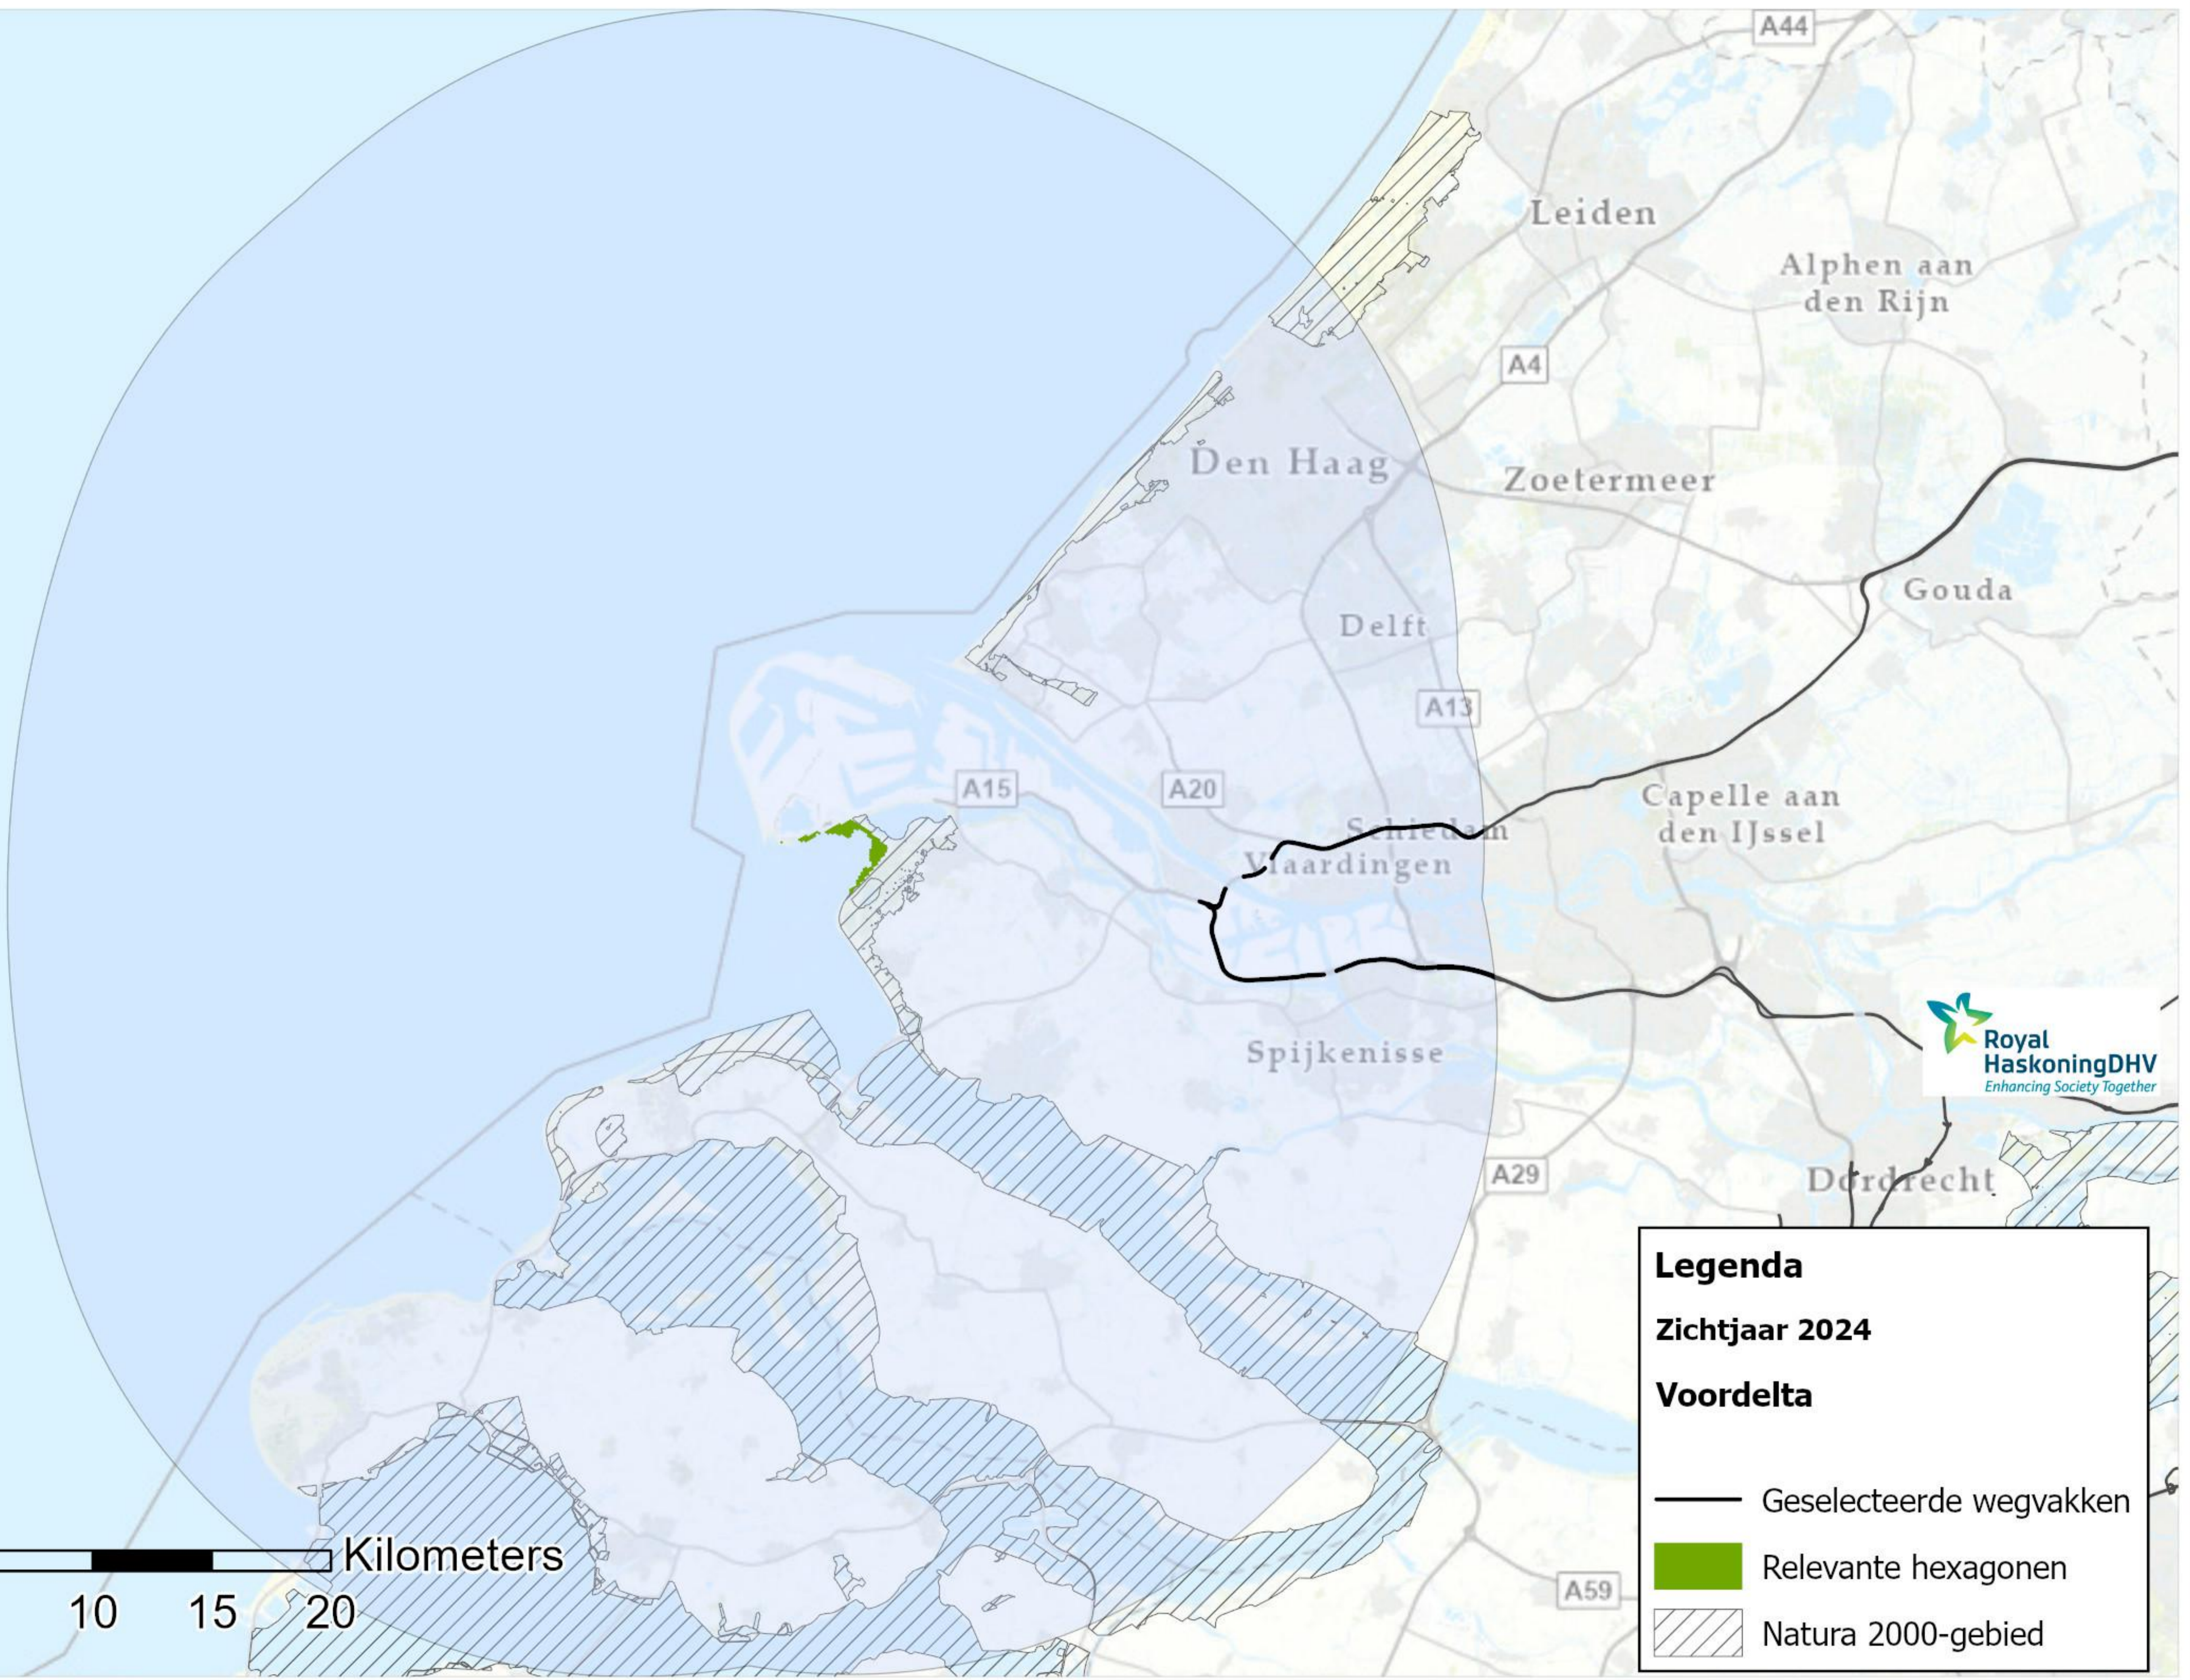

**Legenda**

**Zichtjaar 2024**

**Duinen Goeree & Kwade Hoek**

- Geselecteerde wegvakken
- Relevante hexagonen
- ▨ Natura 2000-gebied

**Legenda**  
Zichtjaar 2024

**Grevelingen**

- Geselecteerde wegvakken
- Relevante hexagonen
- ▨ Natura 2000-gebied

**Legenda**

Zichtjaar 2024

**Krammer-Volkerak**

- Geselecteerde wegvakken
- Relevante hexagonen
- ▨ Natura 2000-gebied

**Legenda**

**Zichtjaar 2024**

**Voordelta**

- Geselecteerde wegvakken
- Relevante hexagonen
- ▨ Natura 2000-gebied

**Legenda**

Zichtjaar 2024

**Voornes Duin**

- Geselecteerde wegvakken
- Relevante hexagonen
- ▨ Natura 2000-gebied