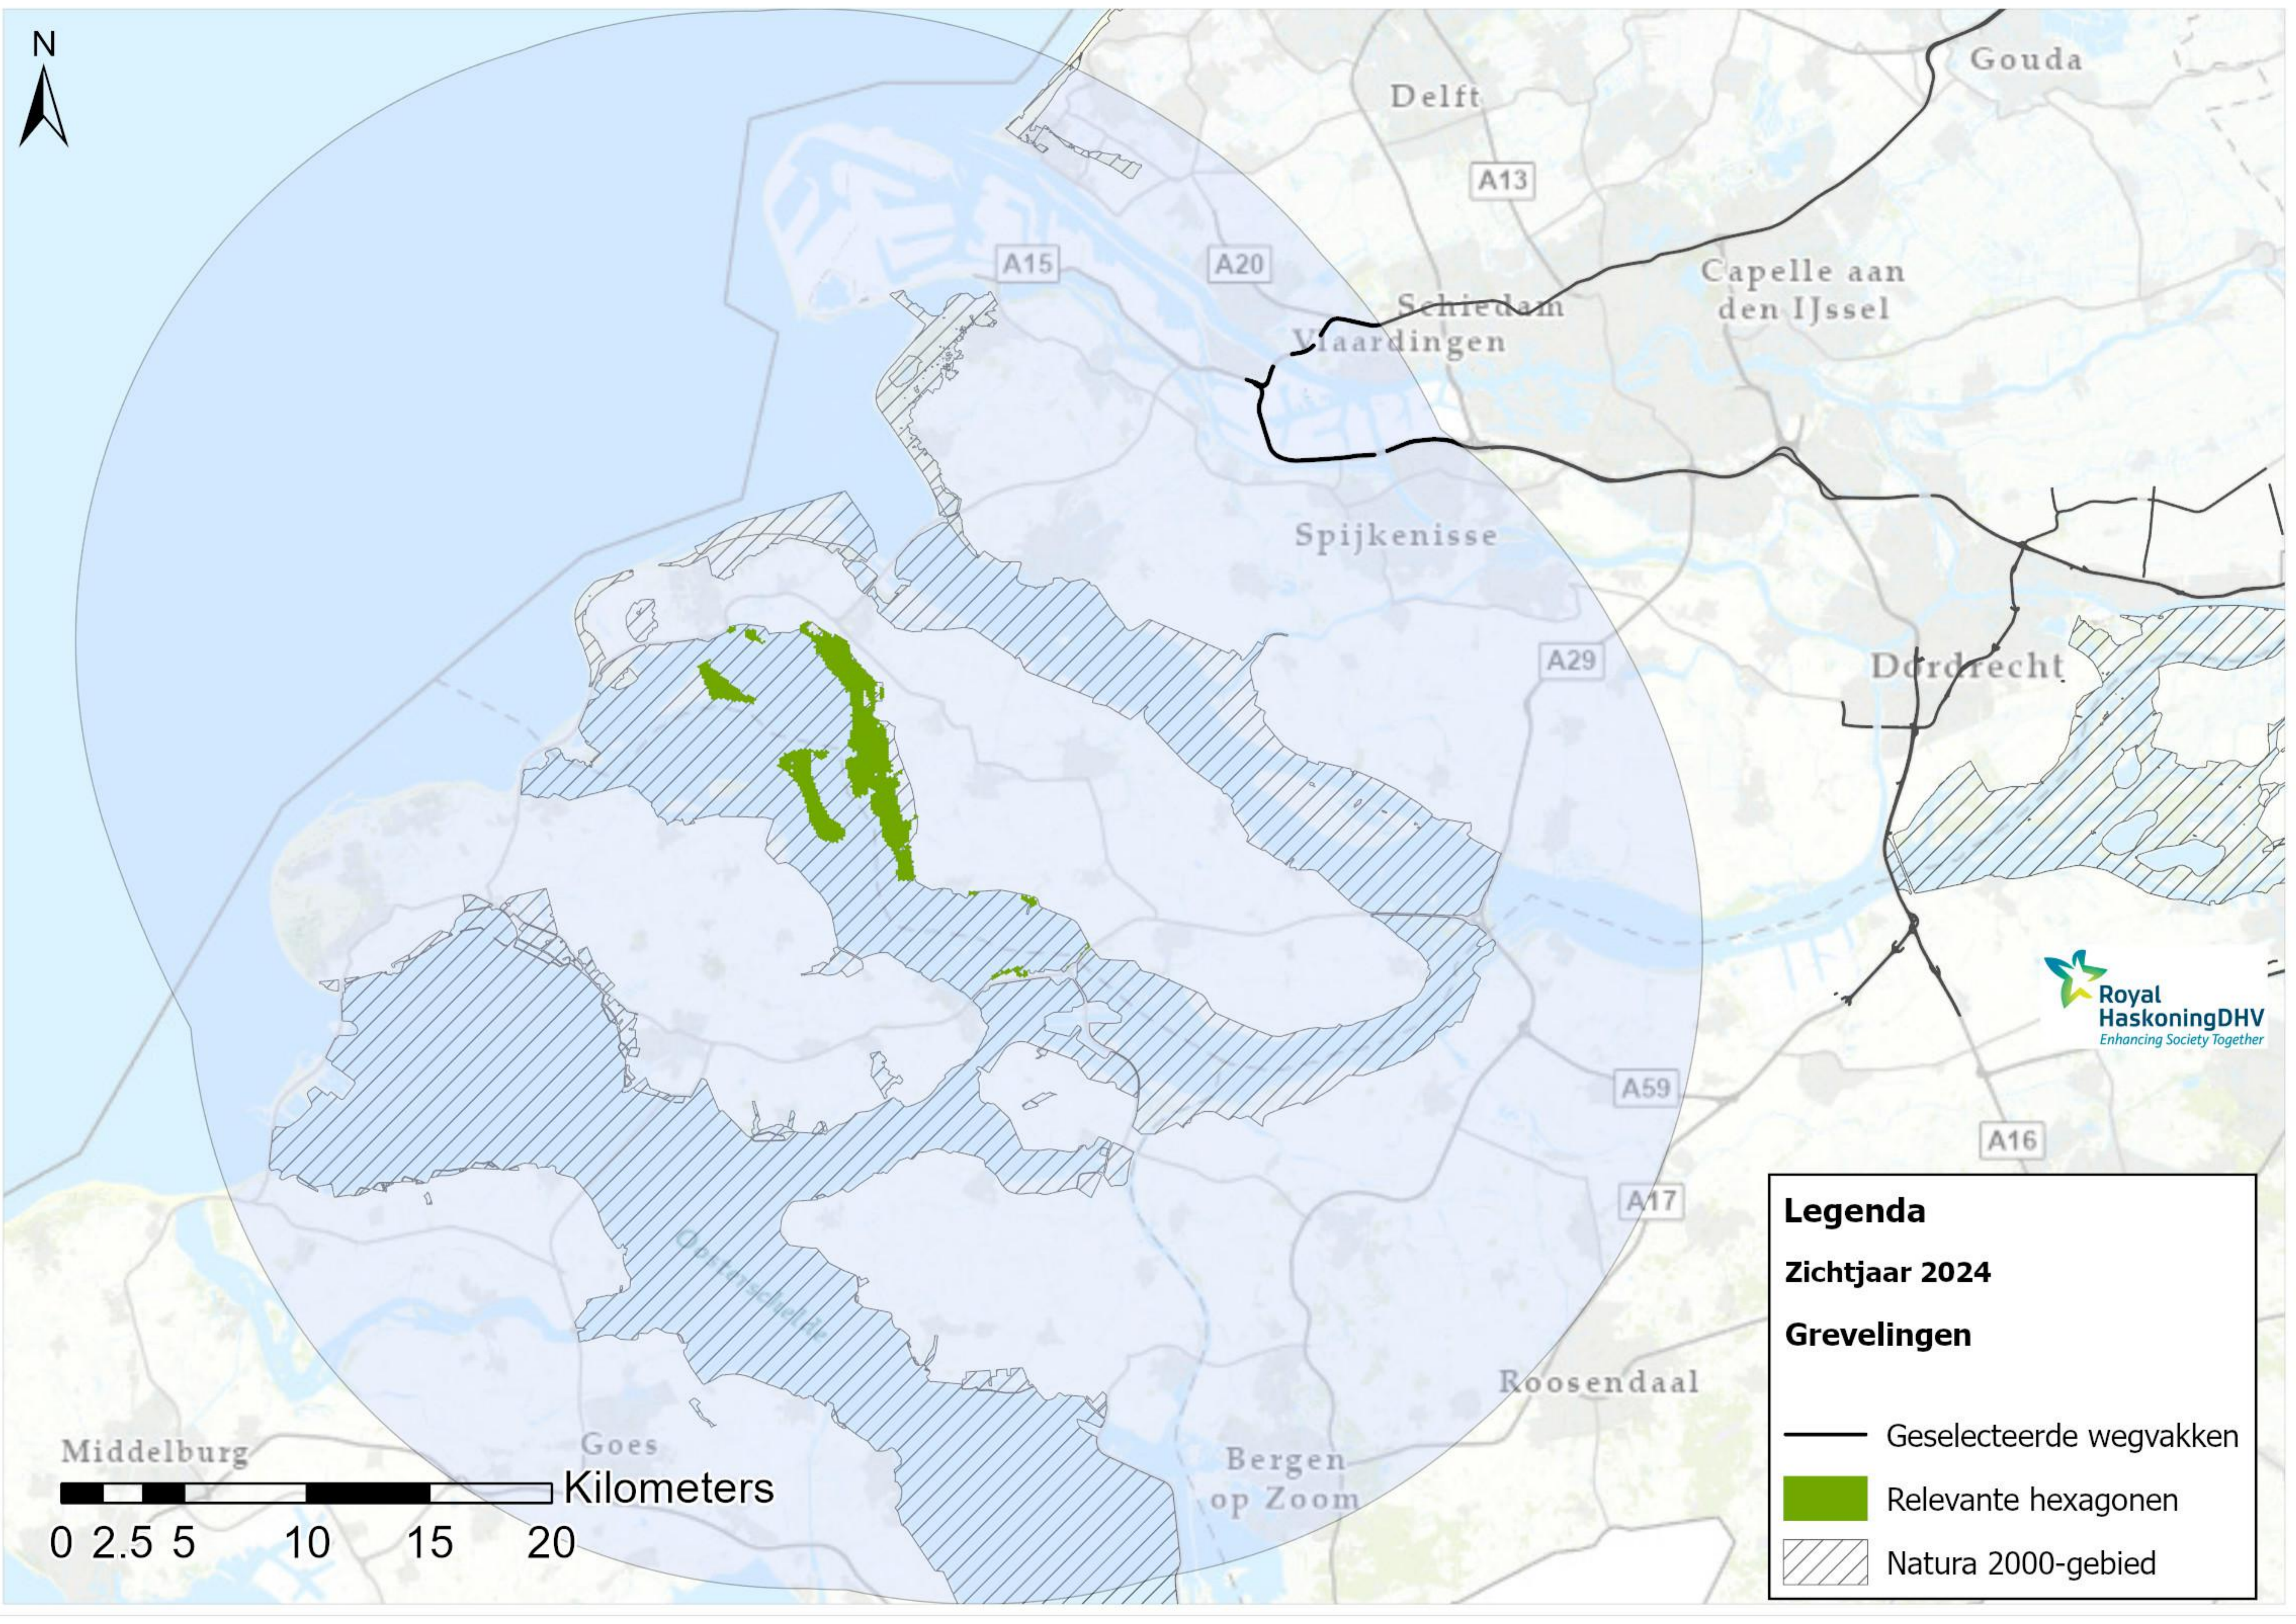

**Legenda**

**Zichtjaar 2024**

**Duinen Goeree & Kwade Hoek**

- Geselecteerde wegvakken
- Relevante hexagonen
- ▨ Natura 2000-gebied

**Legenda**  
Zichtjaar 2024

**Grevelingen**

- Geselecteerde wegvakken
- Relevante hexagonen
- ▨ Natura 2000-gebied

**Legenda**

Zichtjaar 2024

**Krammer-Volkerak**

- Geselecteerde wegvakken
- Relevante hexagonen
- ▨ Natura 2000-gebied

**Legenda**

**Zichtjaar 2024**

**Voordelta**

- Geselecteerde wegvakken
- Relevante hexagonen
- ▨ Natura 2000-gebied

**Legenda**

Zichtjaar 2024

**Voornes Duin**

- Geselecteerde wegvakken
- Relevante hexagonen
- ▨ Natura 2000-gebied