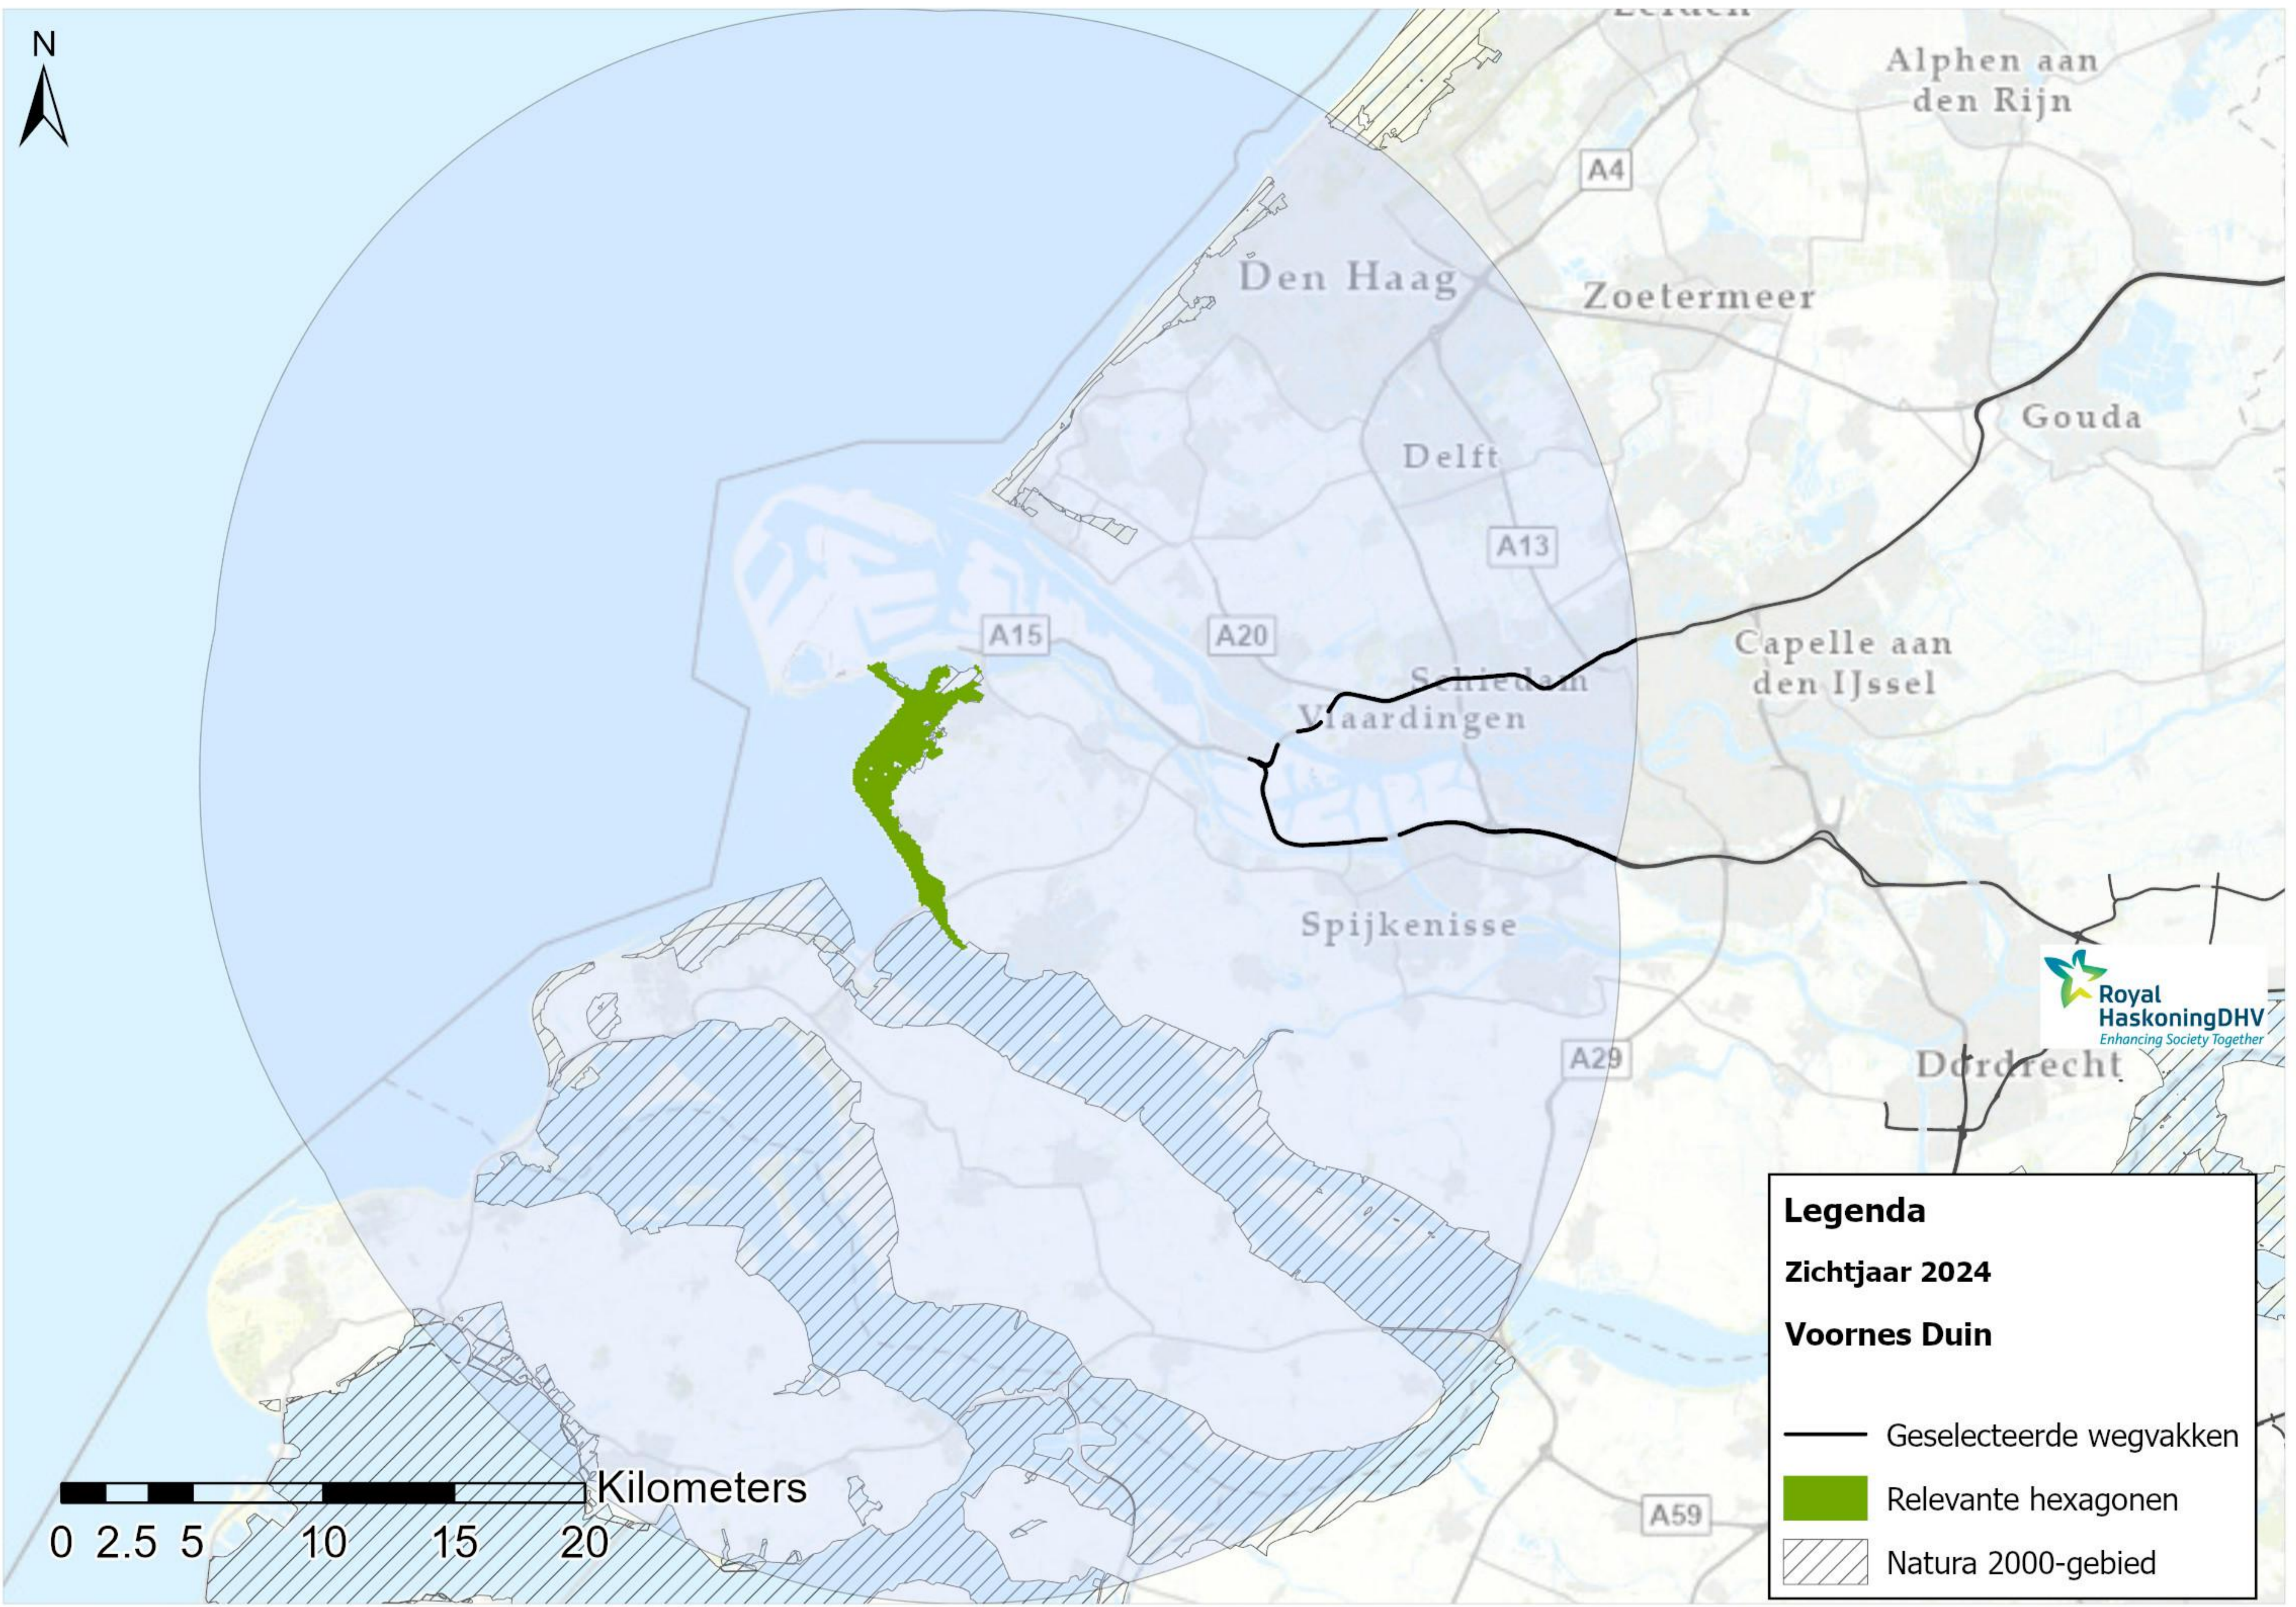

**Legenda**

**Zichtjaar 2024**

**Duinen Goeree & Kwade Hoek**

- Geselecteerde wegvakken
- Relevante hexagonen
- ▨ Natura 2000-gebied

**Legenda**  
Zichtjaar 2024

**Grevelingen**

- Geselecteerde wegvakken
- Relevante hexagonen
- ▨ Natura 2000-gebied

**Legenda**

Zichtjaar 2024

**Krammer-Volkerak**

- Geselecteerde wegvakken
- Relevante hexagonen
- ▨ Natura 2000-gebied

**Legenda**

**Zichtjaar 2024**

**Voordelta**

- Geselecteerde wegvakken
- Relevante hexagonen
- ▨ Natura 2000-gebied

**Legenda**

Zichtjaar 2024

**Voornes Duin**

- Geselecteerde wegvakken
- Relevante hexagonen
- ▨ Natura 2000-gebied