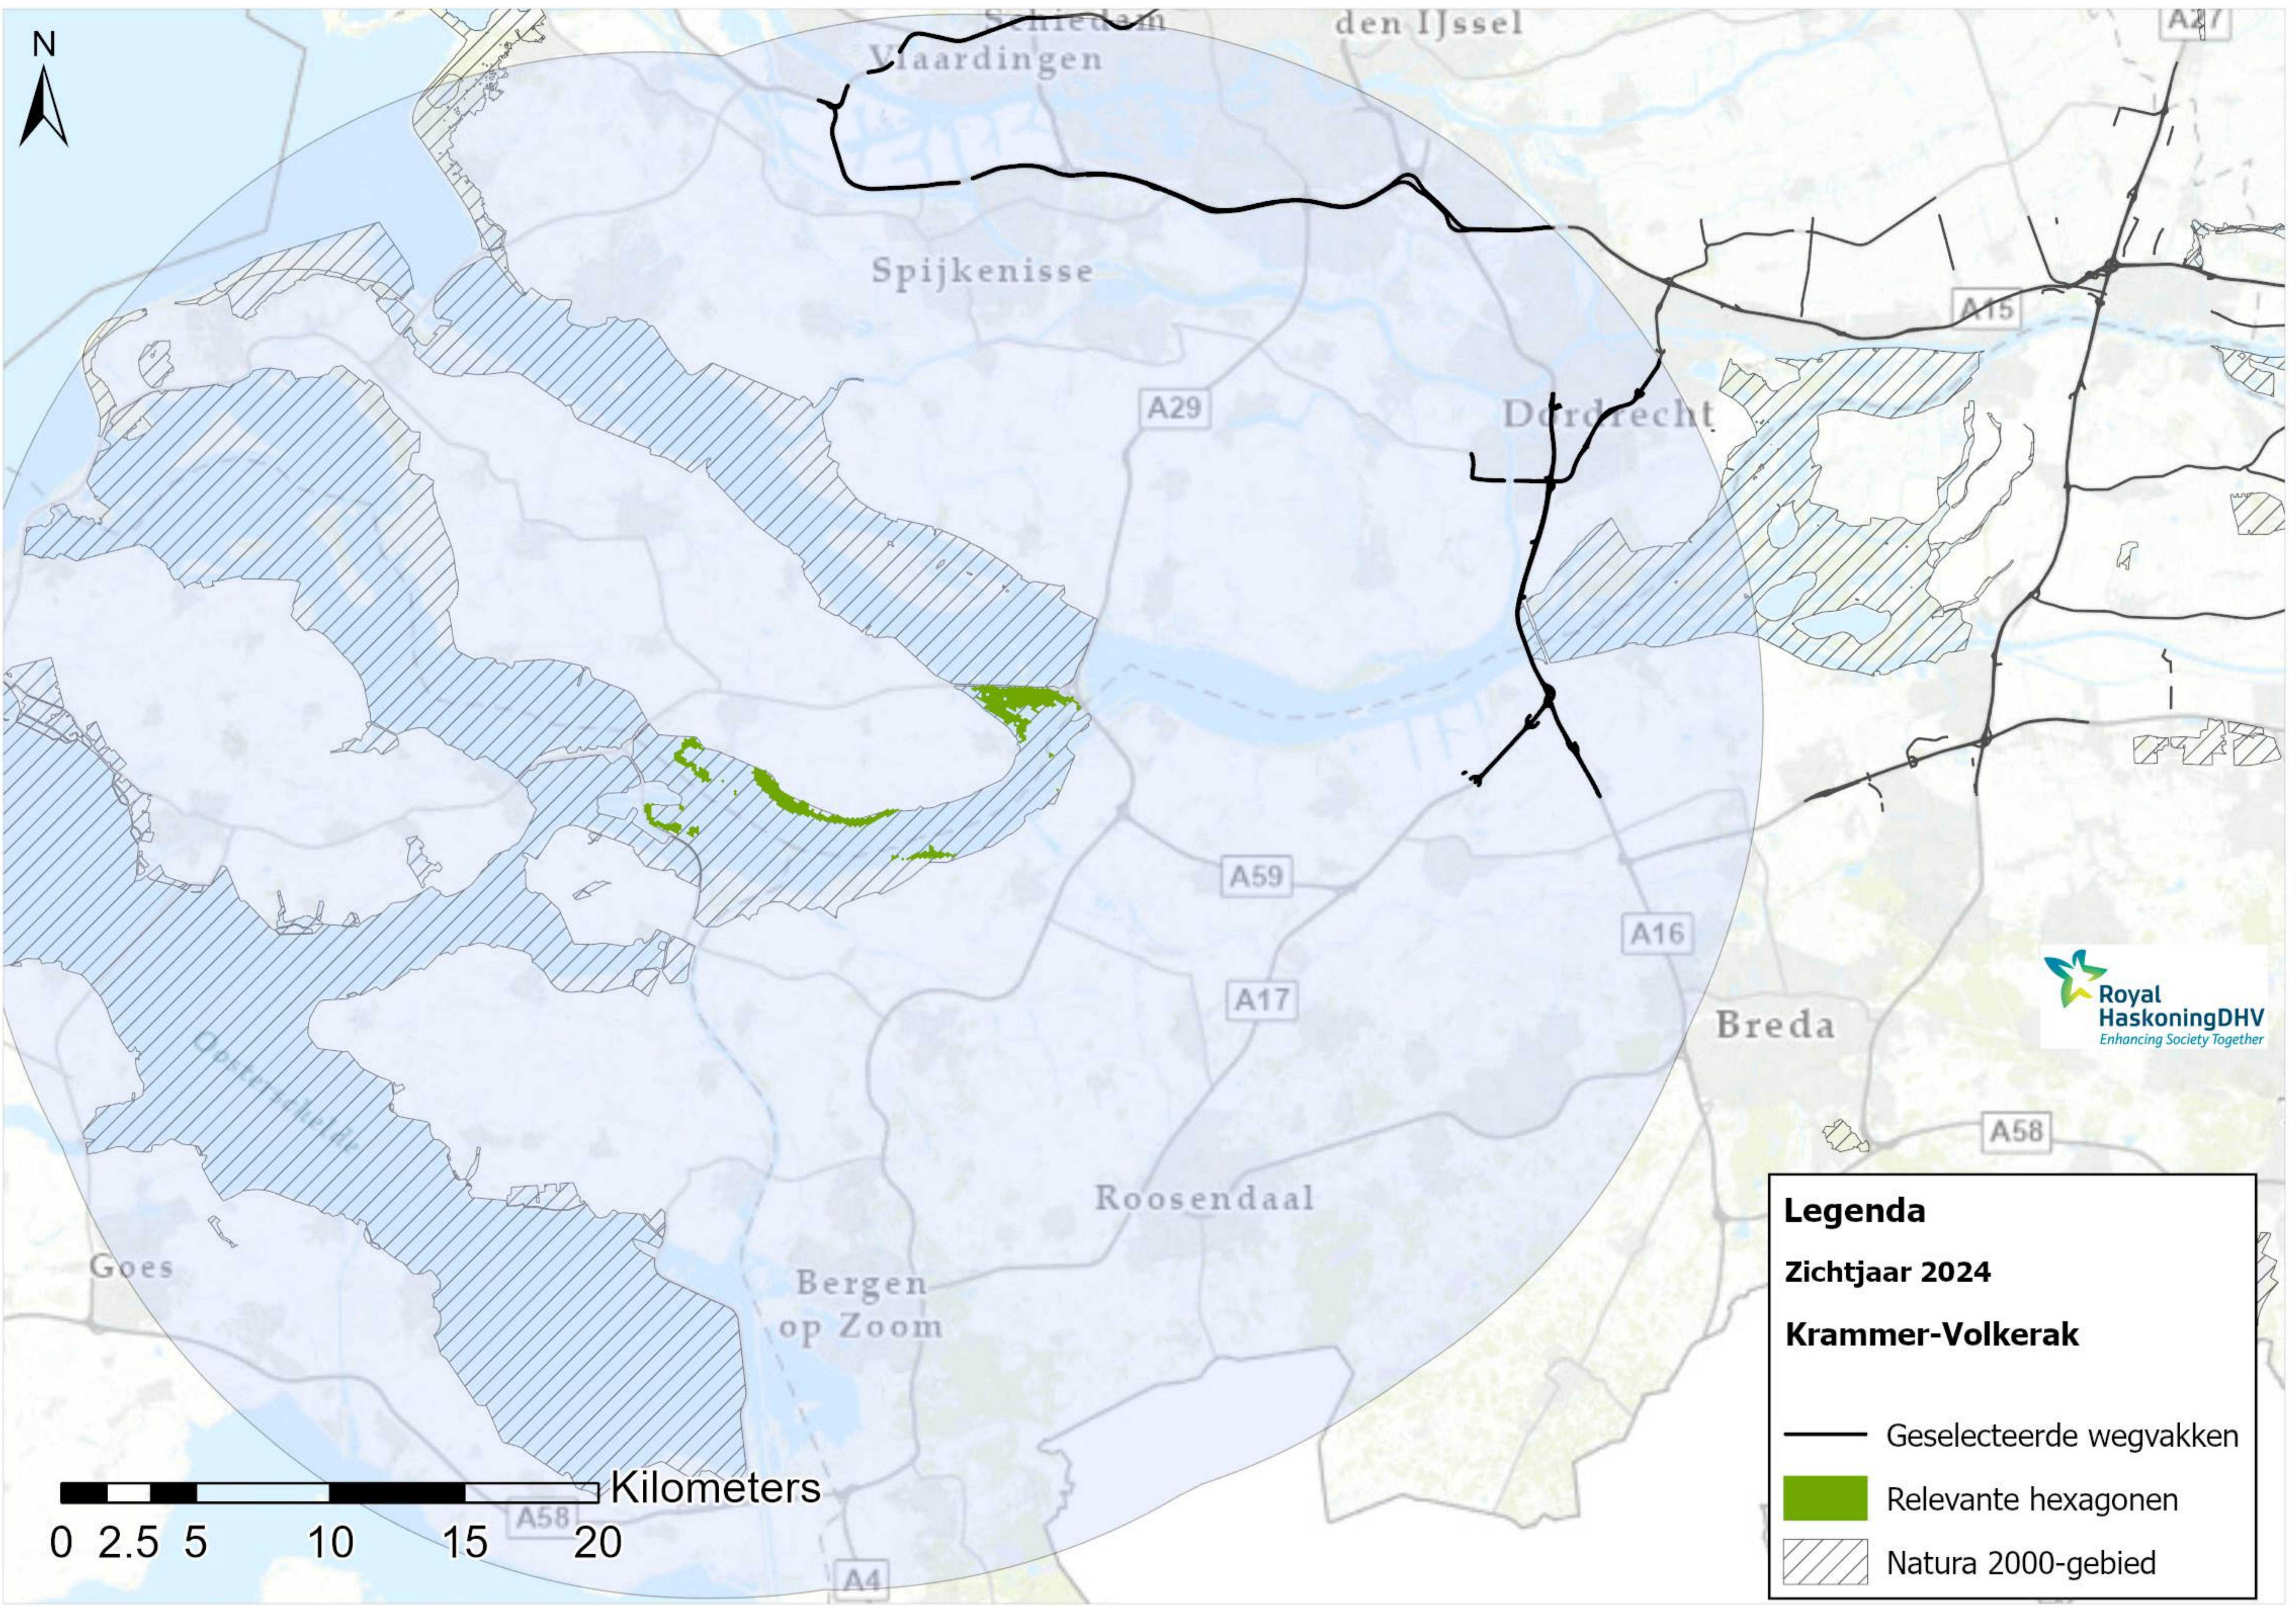

**Legenda**

**Zichtjaar 2024**

**Duinen Goeree & Kwade Hoek**

- Geselecteerde wegvakken
- Relevante hexagonen
- ▨ Natura 2000-gebied

**Legenda**  
Zichtjaar 2024

**Grevelingen**

- Geselecteerde wegvakken
- Relevante hexagonen
- ▨ Natura 2000-gebied

**Legenda**

Zichtjaar 2024

**Krammer-Volkerak**

- Geselecteerde wegvakken
- Relevante hexagonen
- ▨ Natura 2000-gebied

**Legenda**

**Zichtjaar 2024**

**Voordelta**

- Geselecteerde wegvakken
- Relevante hexagonen
- ▨ Natura 2000-gebied

**Legenda**

Zichtjaar 2024

**Voornes Duin**

- Geselecteerde wegvakken
- Relevante hexagonen
- ▨ Natura 2000-gebied