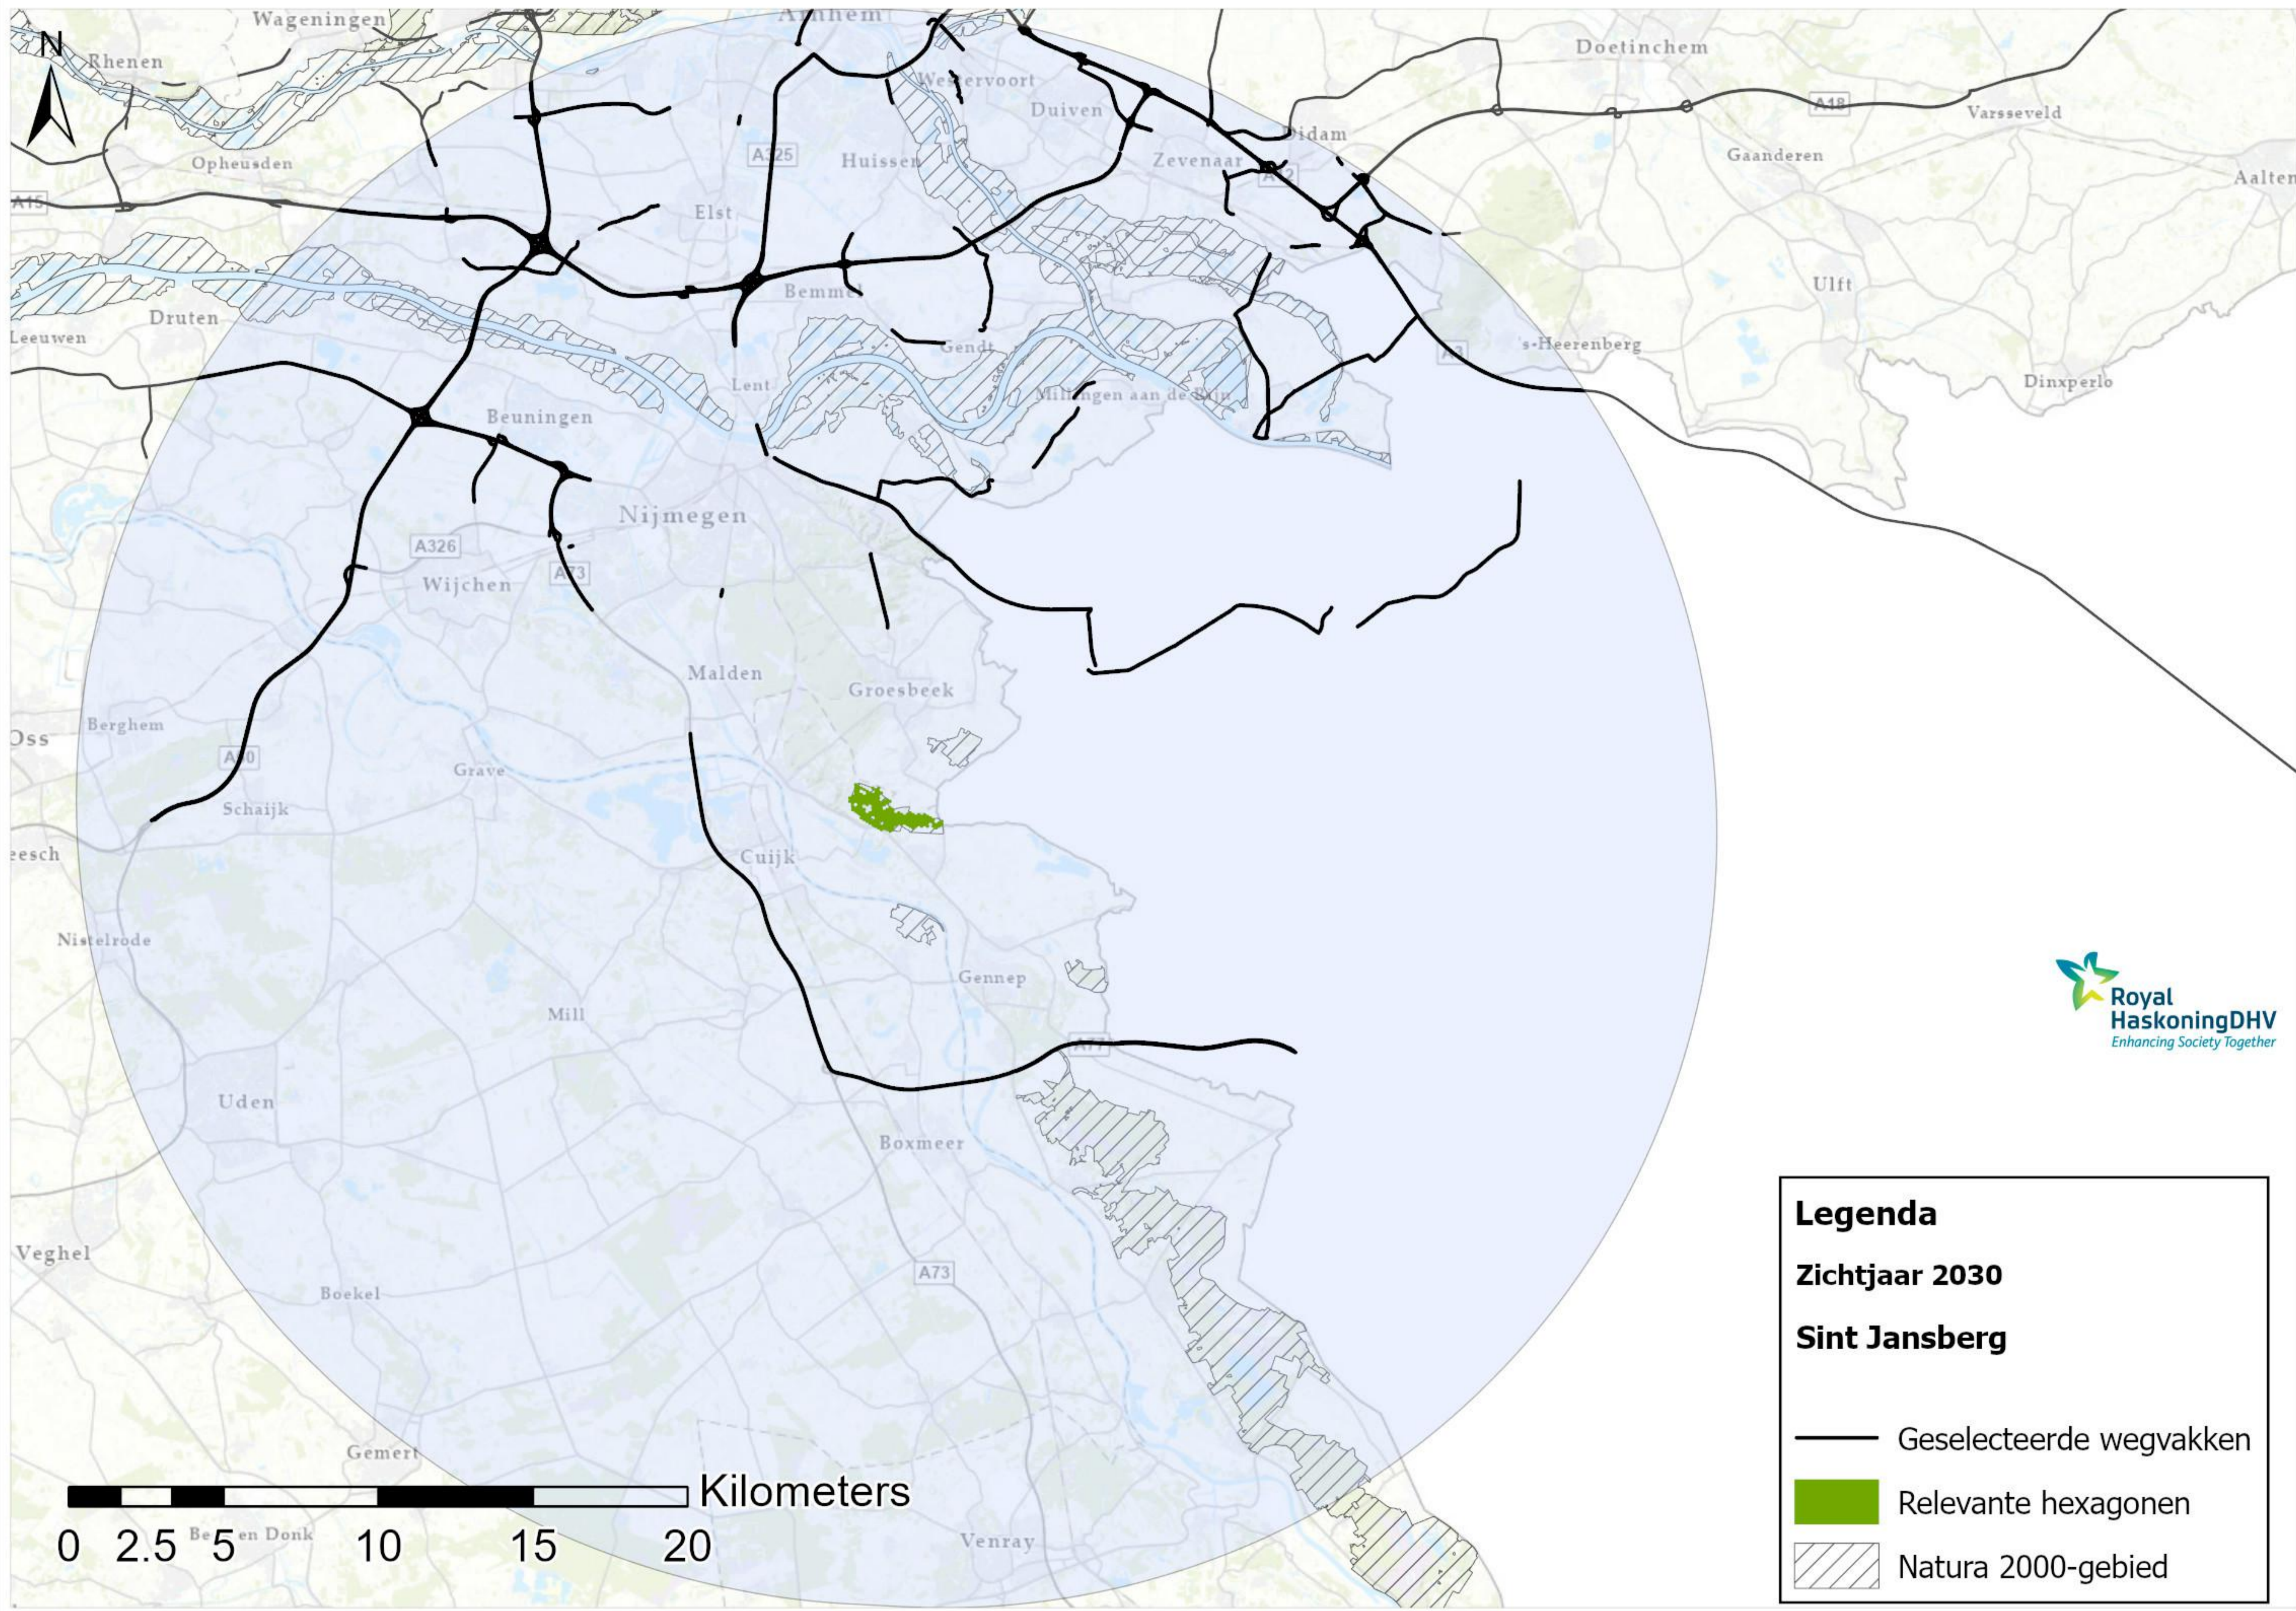

Legenda

Zichtjaar 2030

De Bruuk

-  Geselecteerde wegvakken
-  Relevante hexagonen
-  Natura 2000-gebied

Legenda

Zichtjaar 2030

Oeffelster Meent

-  Geselecteerde wegvakken
-  Relevante hexagonen
-  Natura 2000-gebied

Legenda

Zichtjaar 2030

Sint Jansberg

- Geselecteerde wegvakken
- Relevante hexagonen
- ▨ Natura 2000-gebied

Legenda

Zichtjaar 2030

Zeldersche Driessen

-  Geselecteerde wegvakken
-  Relevante hexagonen
-  Natura 2000-gebied