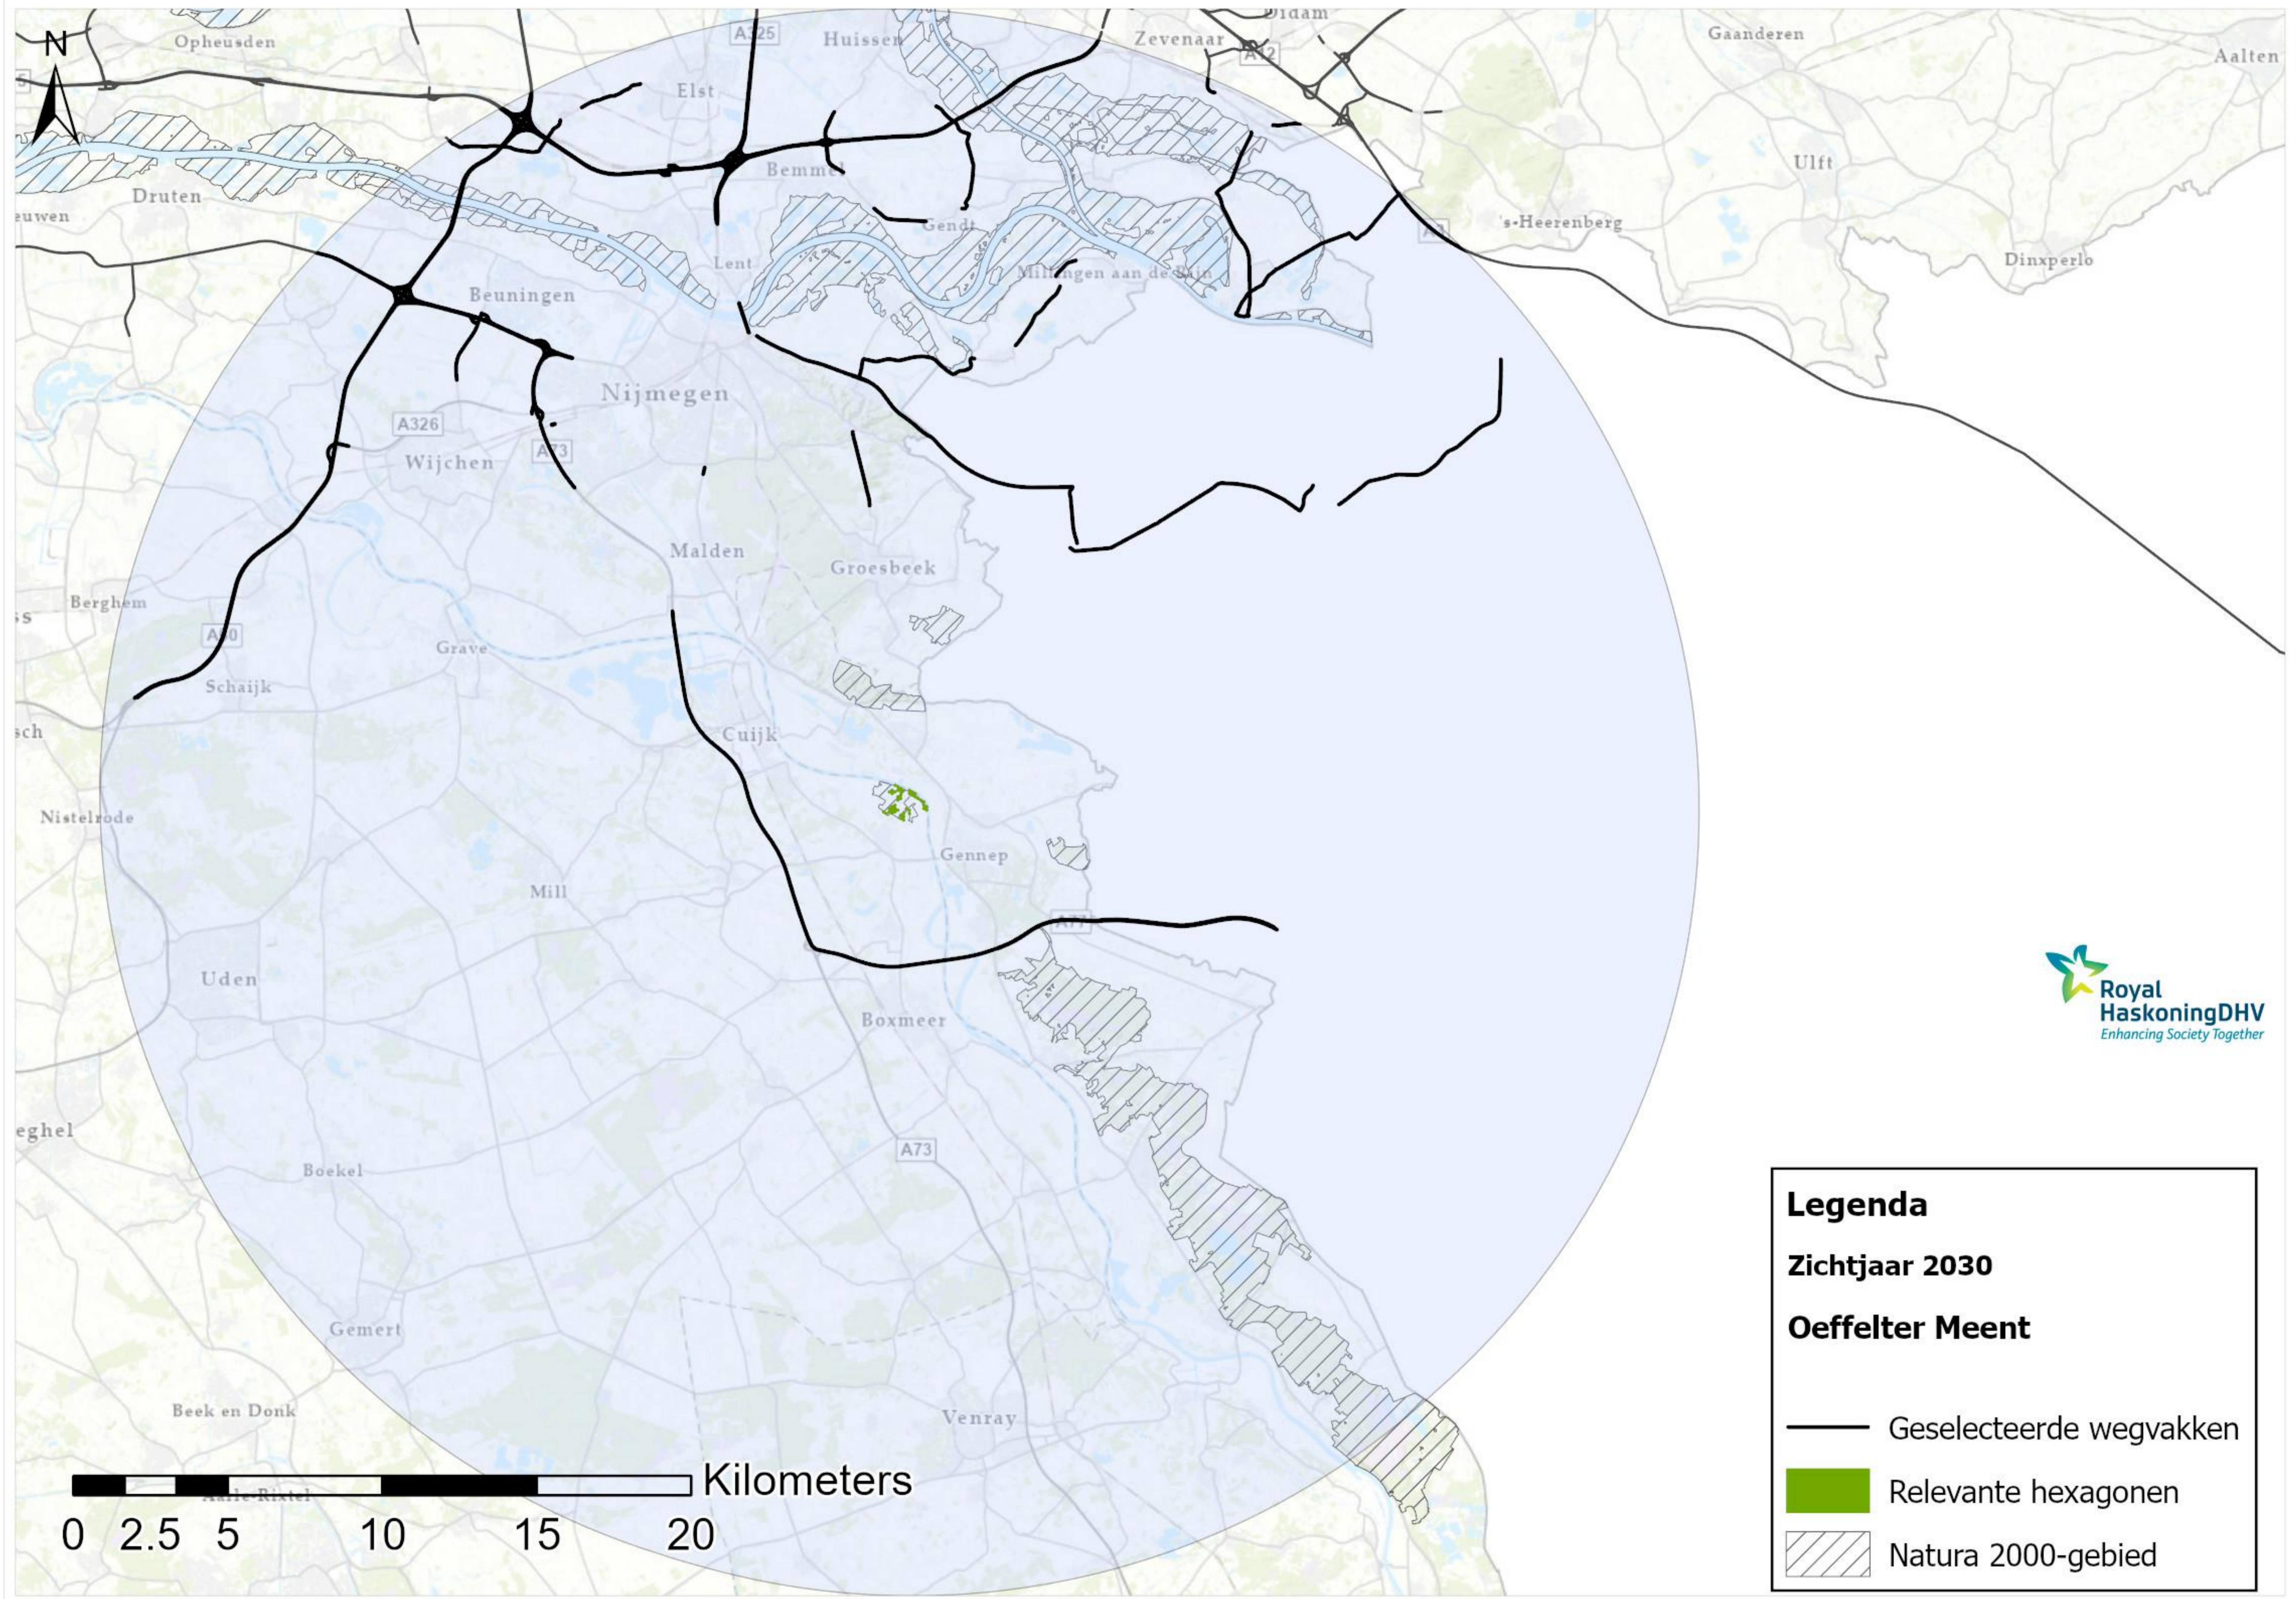

Legenda

Zichtjaar 2030

De Bruuk

-  Geselecteerde wegvakken
-  Relevante hexagonen
-  Natura 2000-gebied

Legenda

Zichtjaar 2030

Oeffelster Meent

-  Geselecteerde wegvakken
-  Relevante hexagonen
-  Natura 2000-gebied

Legenda

Zichtjaar 2030

Sint Jansberg

- Geselecteerde wegvakken
- Relevante hexagonen
- ▨ Natura 2000-gebied

Legenda

Zichtjaar 2030

Zeldersche Driessen

-  Geselecteerde wegvakken
-  Relevante hexagonen
-  Natura 2000-gebied