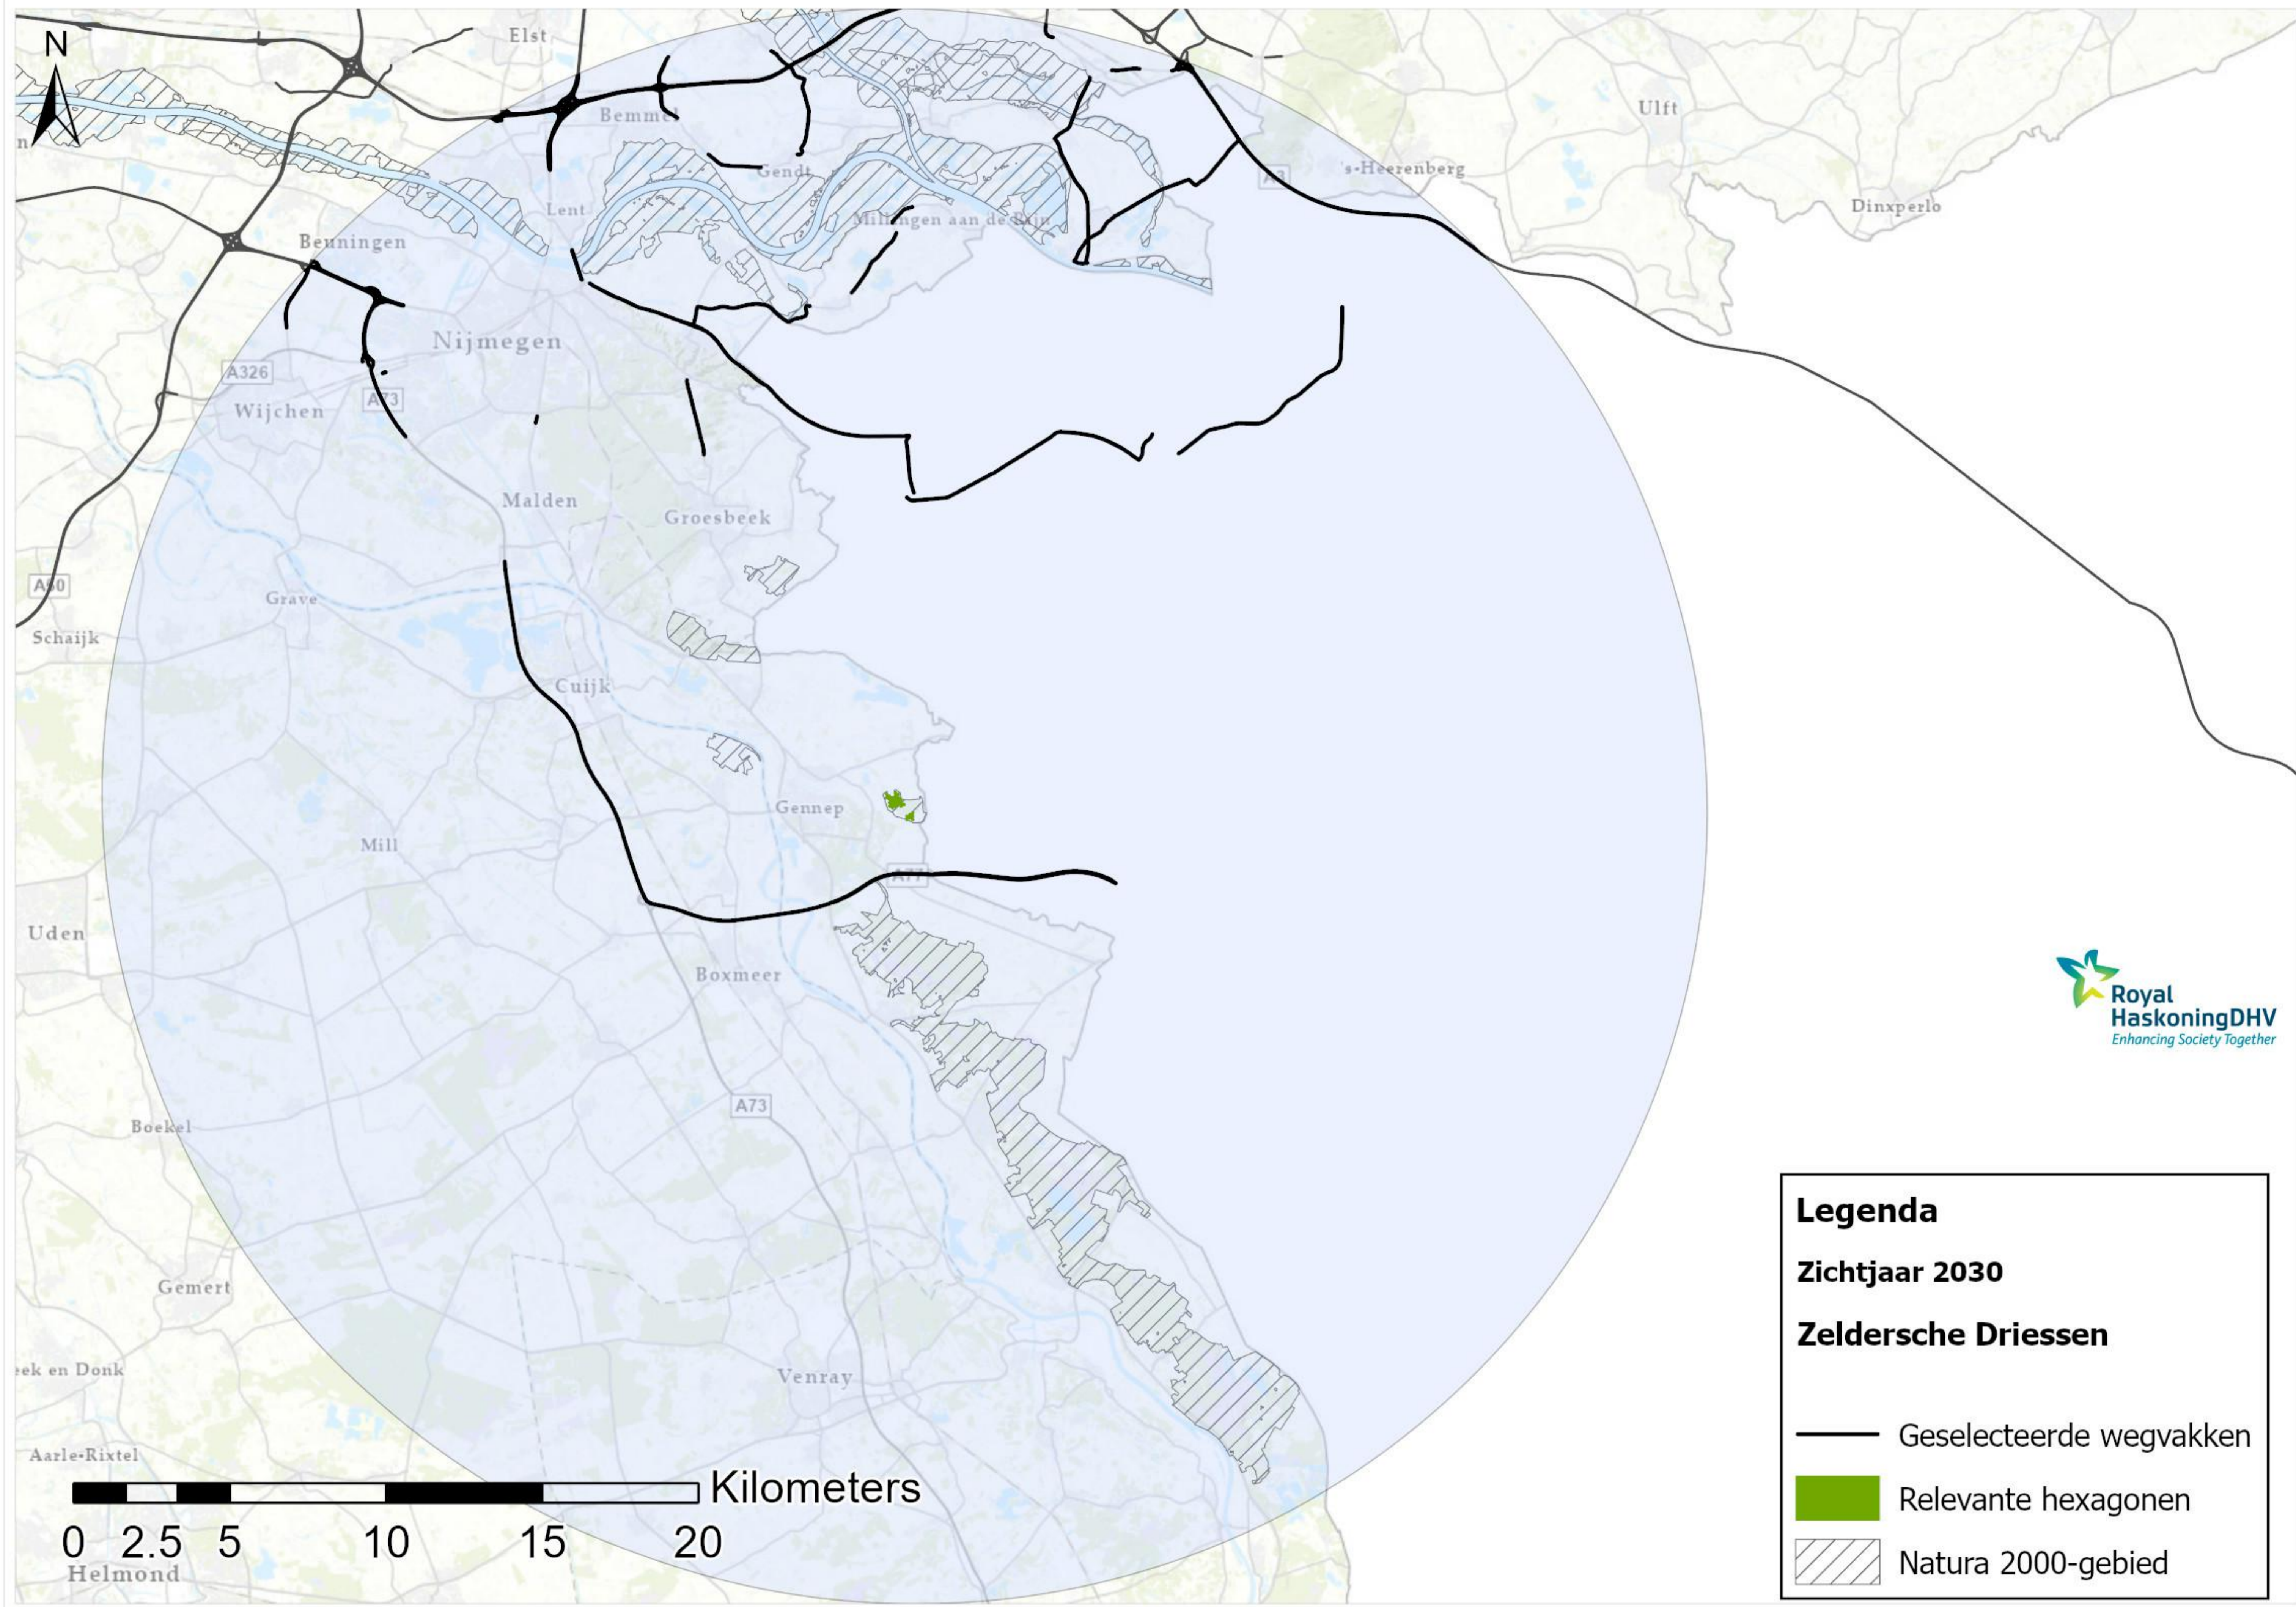

Legenda

Zichtjaar 2030

De Bruuk

-  Geselecteerde wegvakken
-  Relevante hexagonen
-  Natura 2000-gebied

Legenda

Zichtjaar 2030

Oeffelster Meent

-  Geselecteerde wegvakken
-  Relevante hexagonen
-  Natura 2000-gebied

Legenda

Zichtjaar 2030

Sint Jansberg

- Geselecteerde wegvakken
- Relevante hexagonen
- ▨ Natura 2000-gebied

Legenda

Zichtjaar 2030

Zeldersche Driessen

-  Geselecteerde wegvakken
-  Relevante hexagonen
-  Natura 2000-gebied