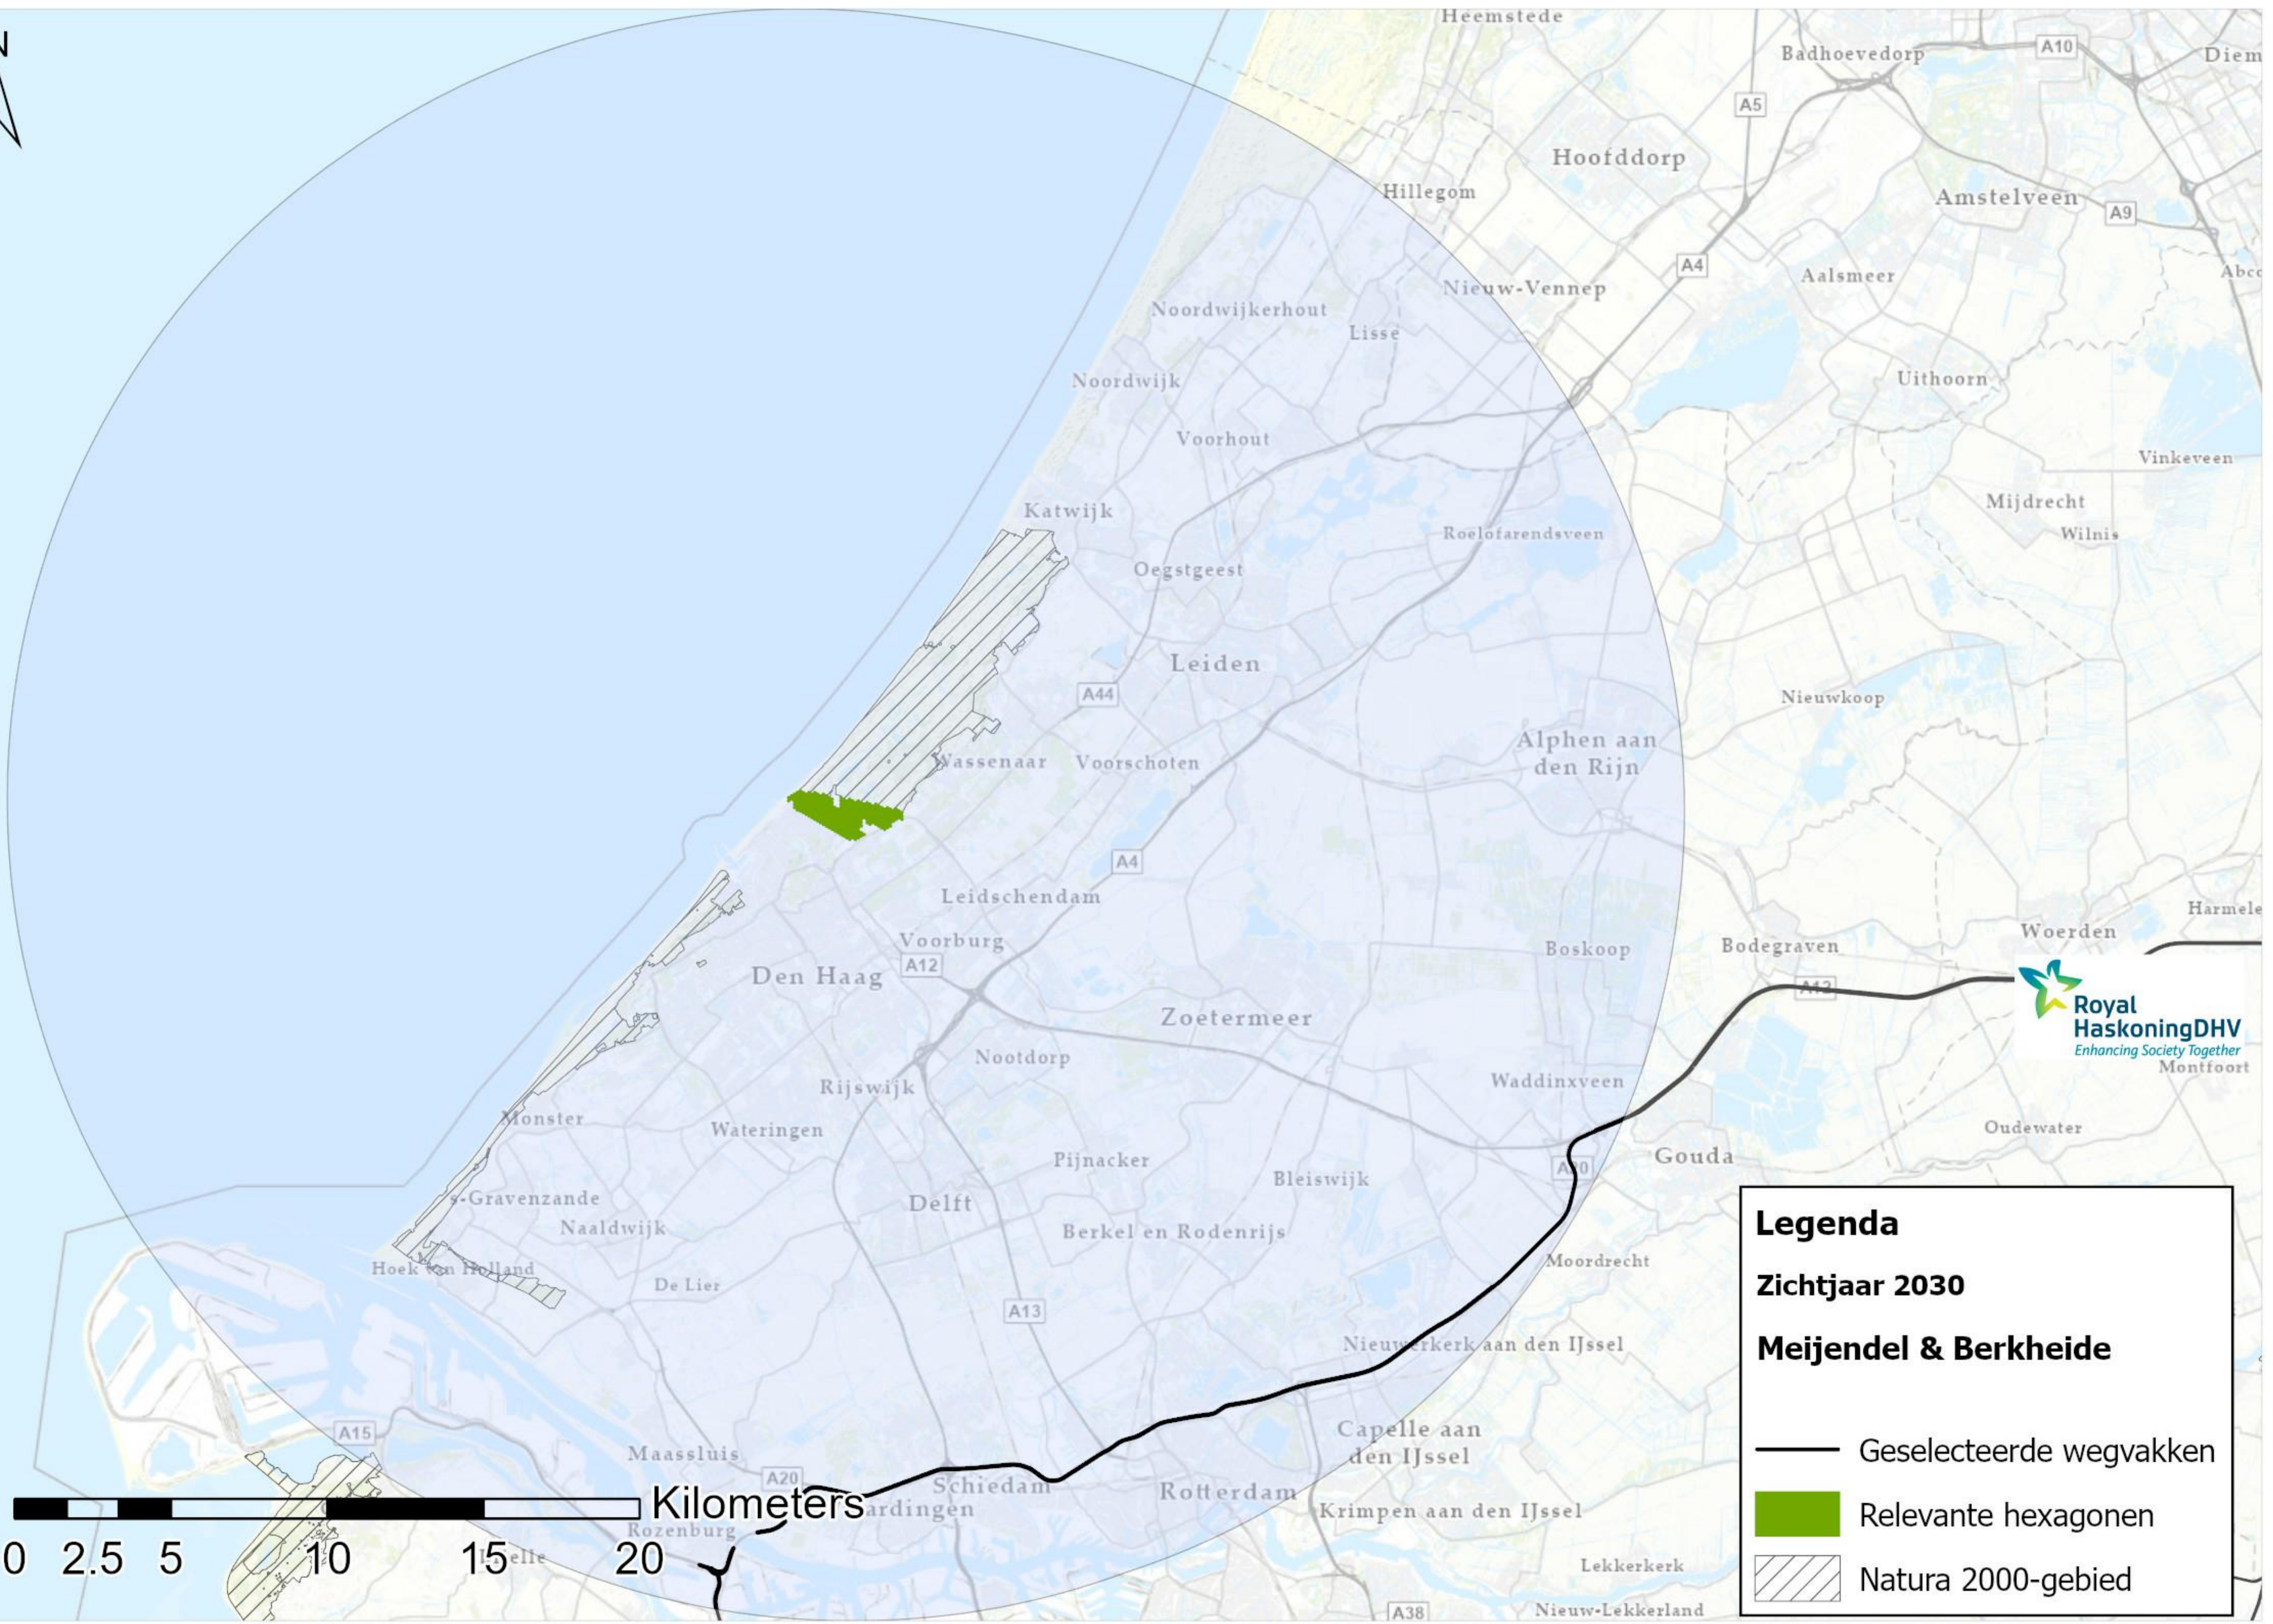

Legenda

Zichtjaar 2030

Kampina & Oosterwijkse Vennen

-  Geselecteerde wegvakken
-  Relevante hexagonen
-  Natura 2000-gebied

Legenda

Zichtjaar 2030

Landgoederen Brummen

-  Geselecteerde wegvakken
-  Relevante hexagonen
-  Natura 2000-gebied

Legenda

Zichtjaar 2030

Maasduinen

-  Geselecteerde wegvakken
-  Relevante hexagonen
-  Natura 2000-gebied

Legenda

Zichtjaar 2030

Meijndel & Berkheide

- Geselecteerde wegvakken
- Relevante hexagonen
- ▨ Natura 2000-gebied

Legenda

Zichtjaar 2030

Oosterschelde

- Geselecteerde wegvakken
- Relevante hexagonen
- ▨ Natura 2000-gebied

Legenda

Zichtjaar 2030

Solleveld & Kapittelduinen

- Geselecteerde wegvakken
- Relevante hexagonen
- ▨ Natura 2000-gebied