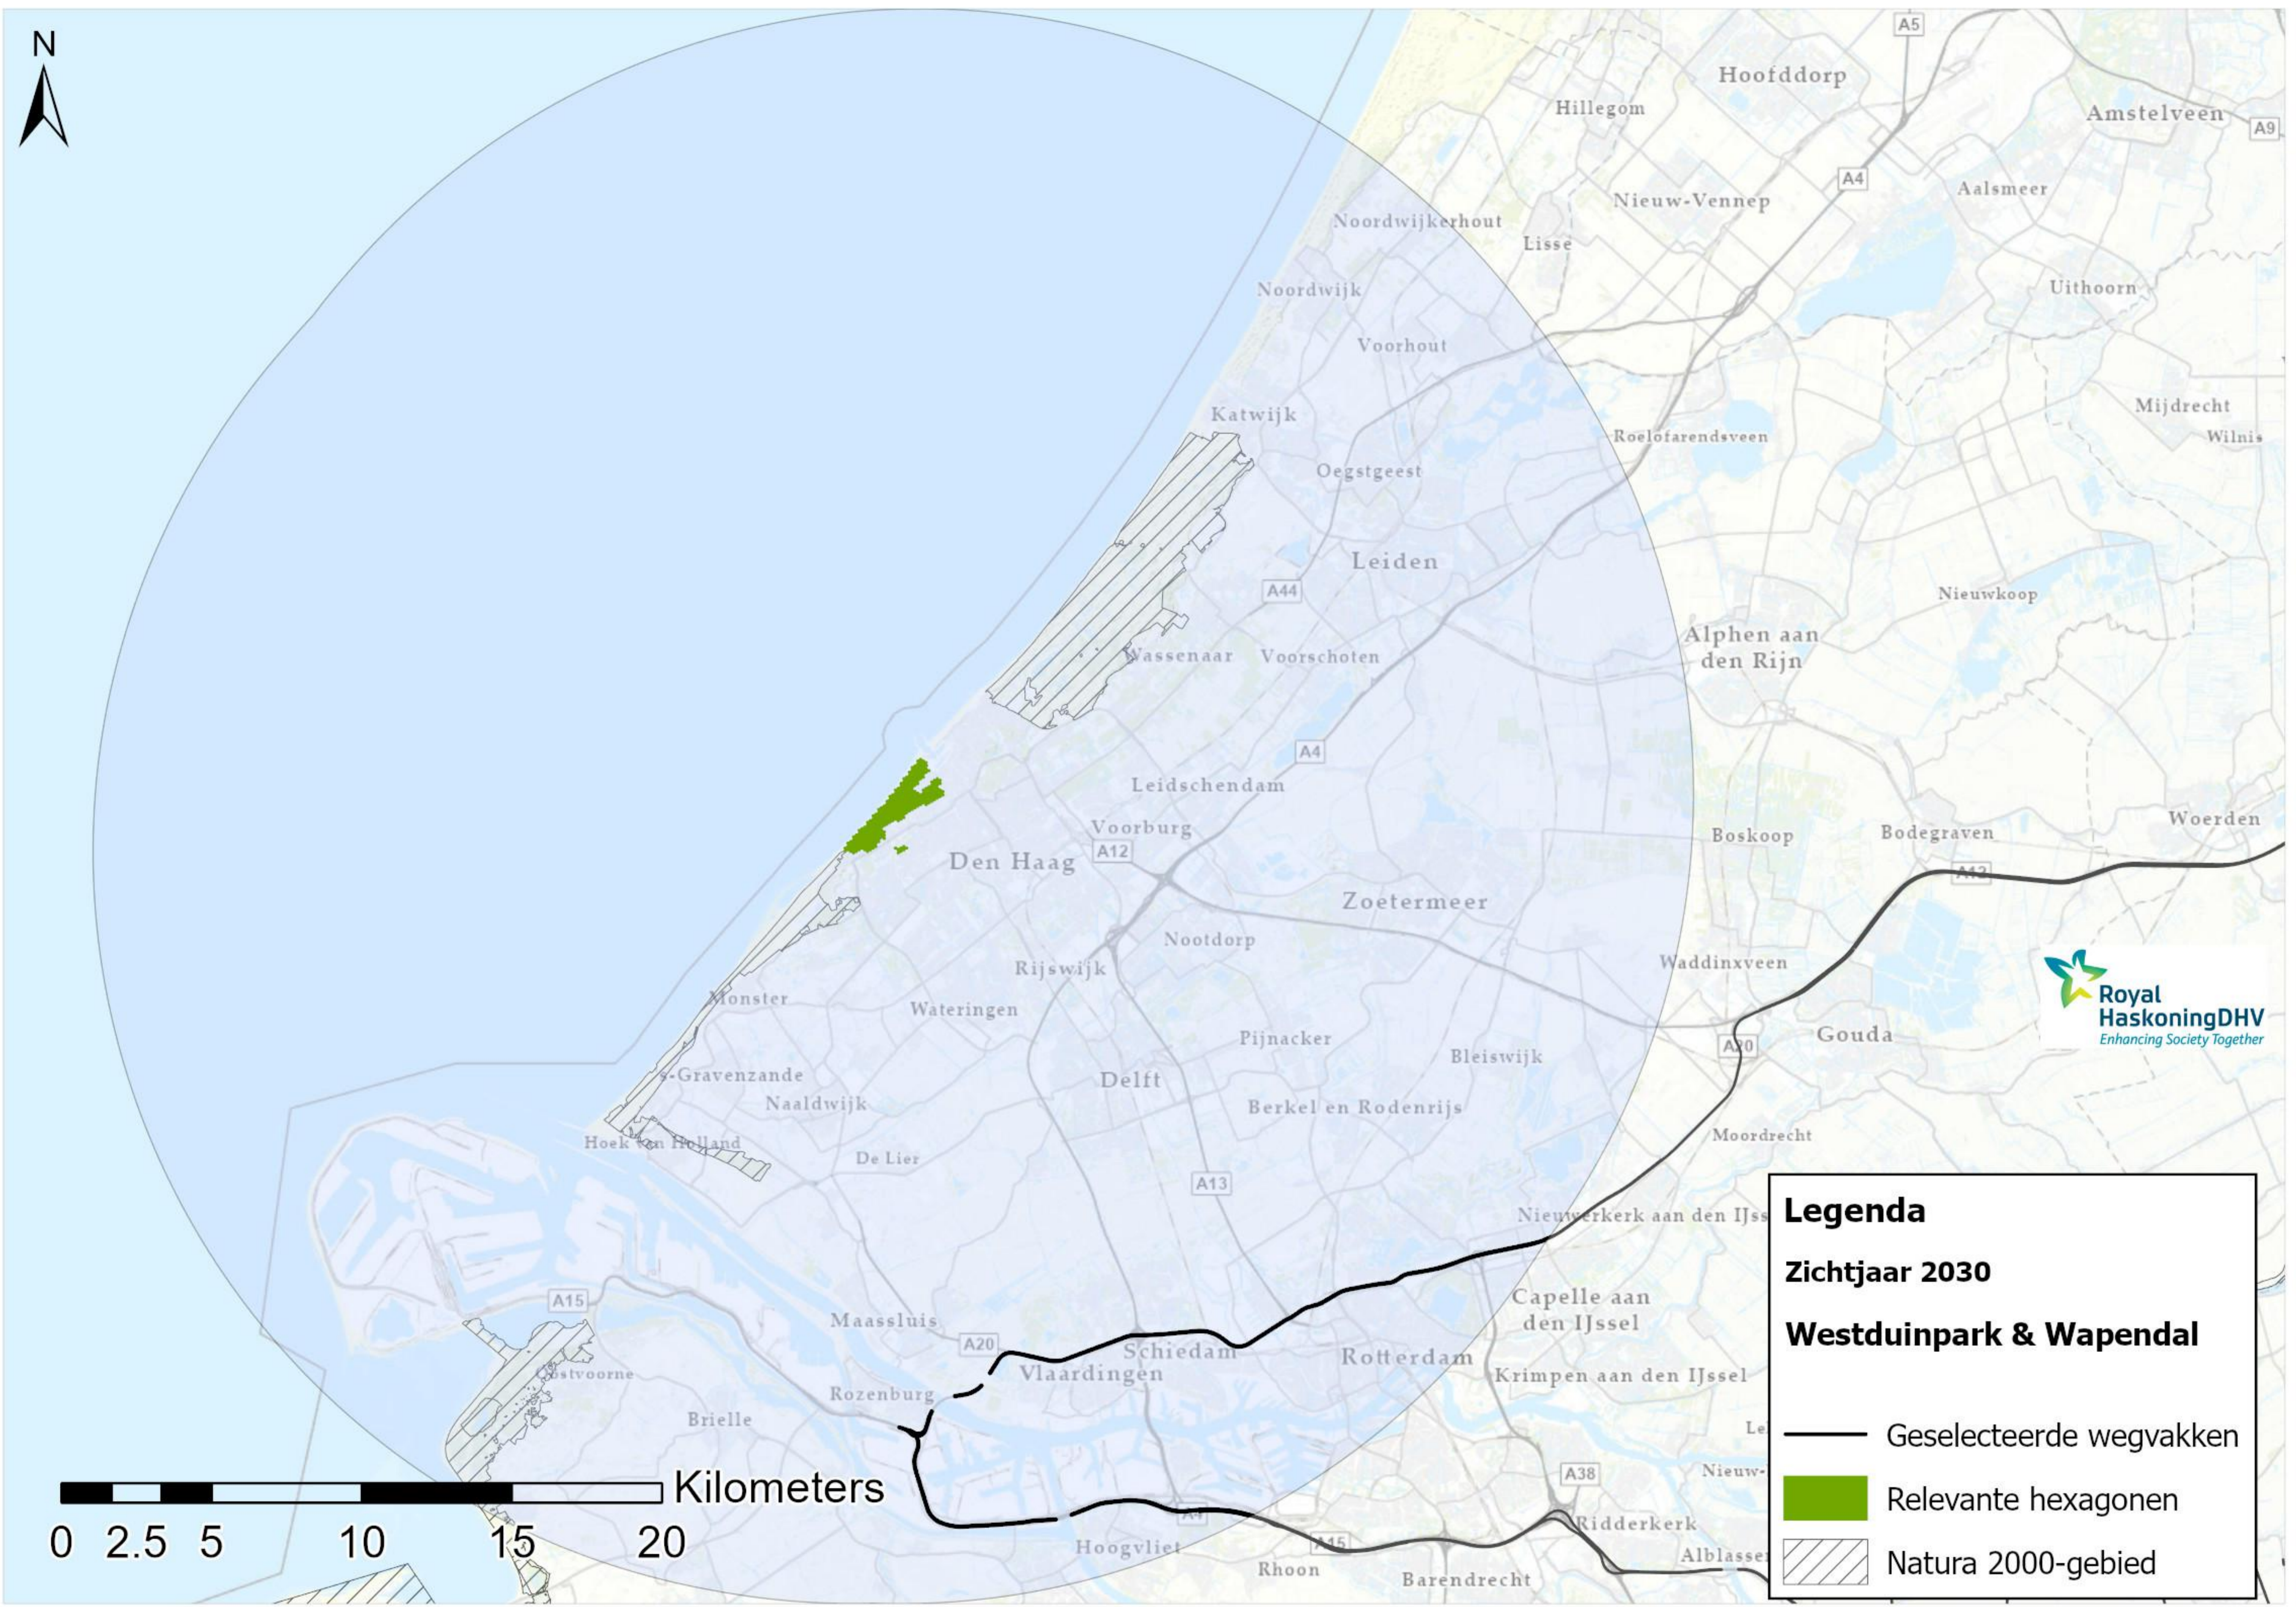

Legenda

Zichtjaar 2030

Oosterschelde

- Geselecteerde wegvakken
- Relevante hexagonen
- ▨ Natura 2000-gebied

Legenda

Zichtjaar 2030

Solleveld & Kapittelduinen

- Geselecteerde wegvakken
- Relevante hexagonen
- ▨ Natura 2000-gebied