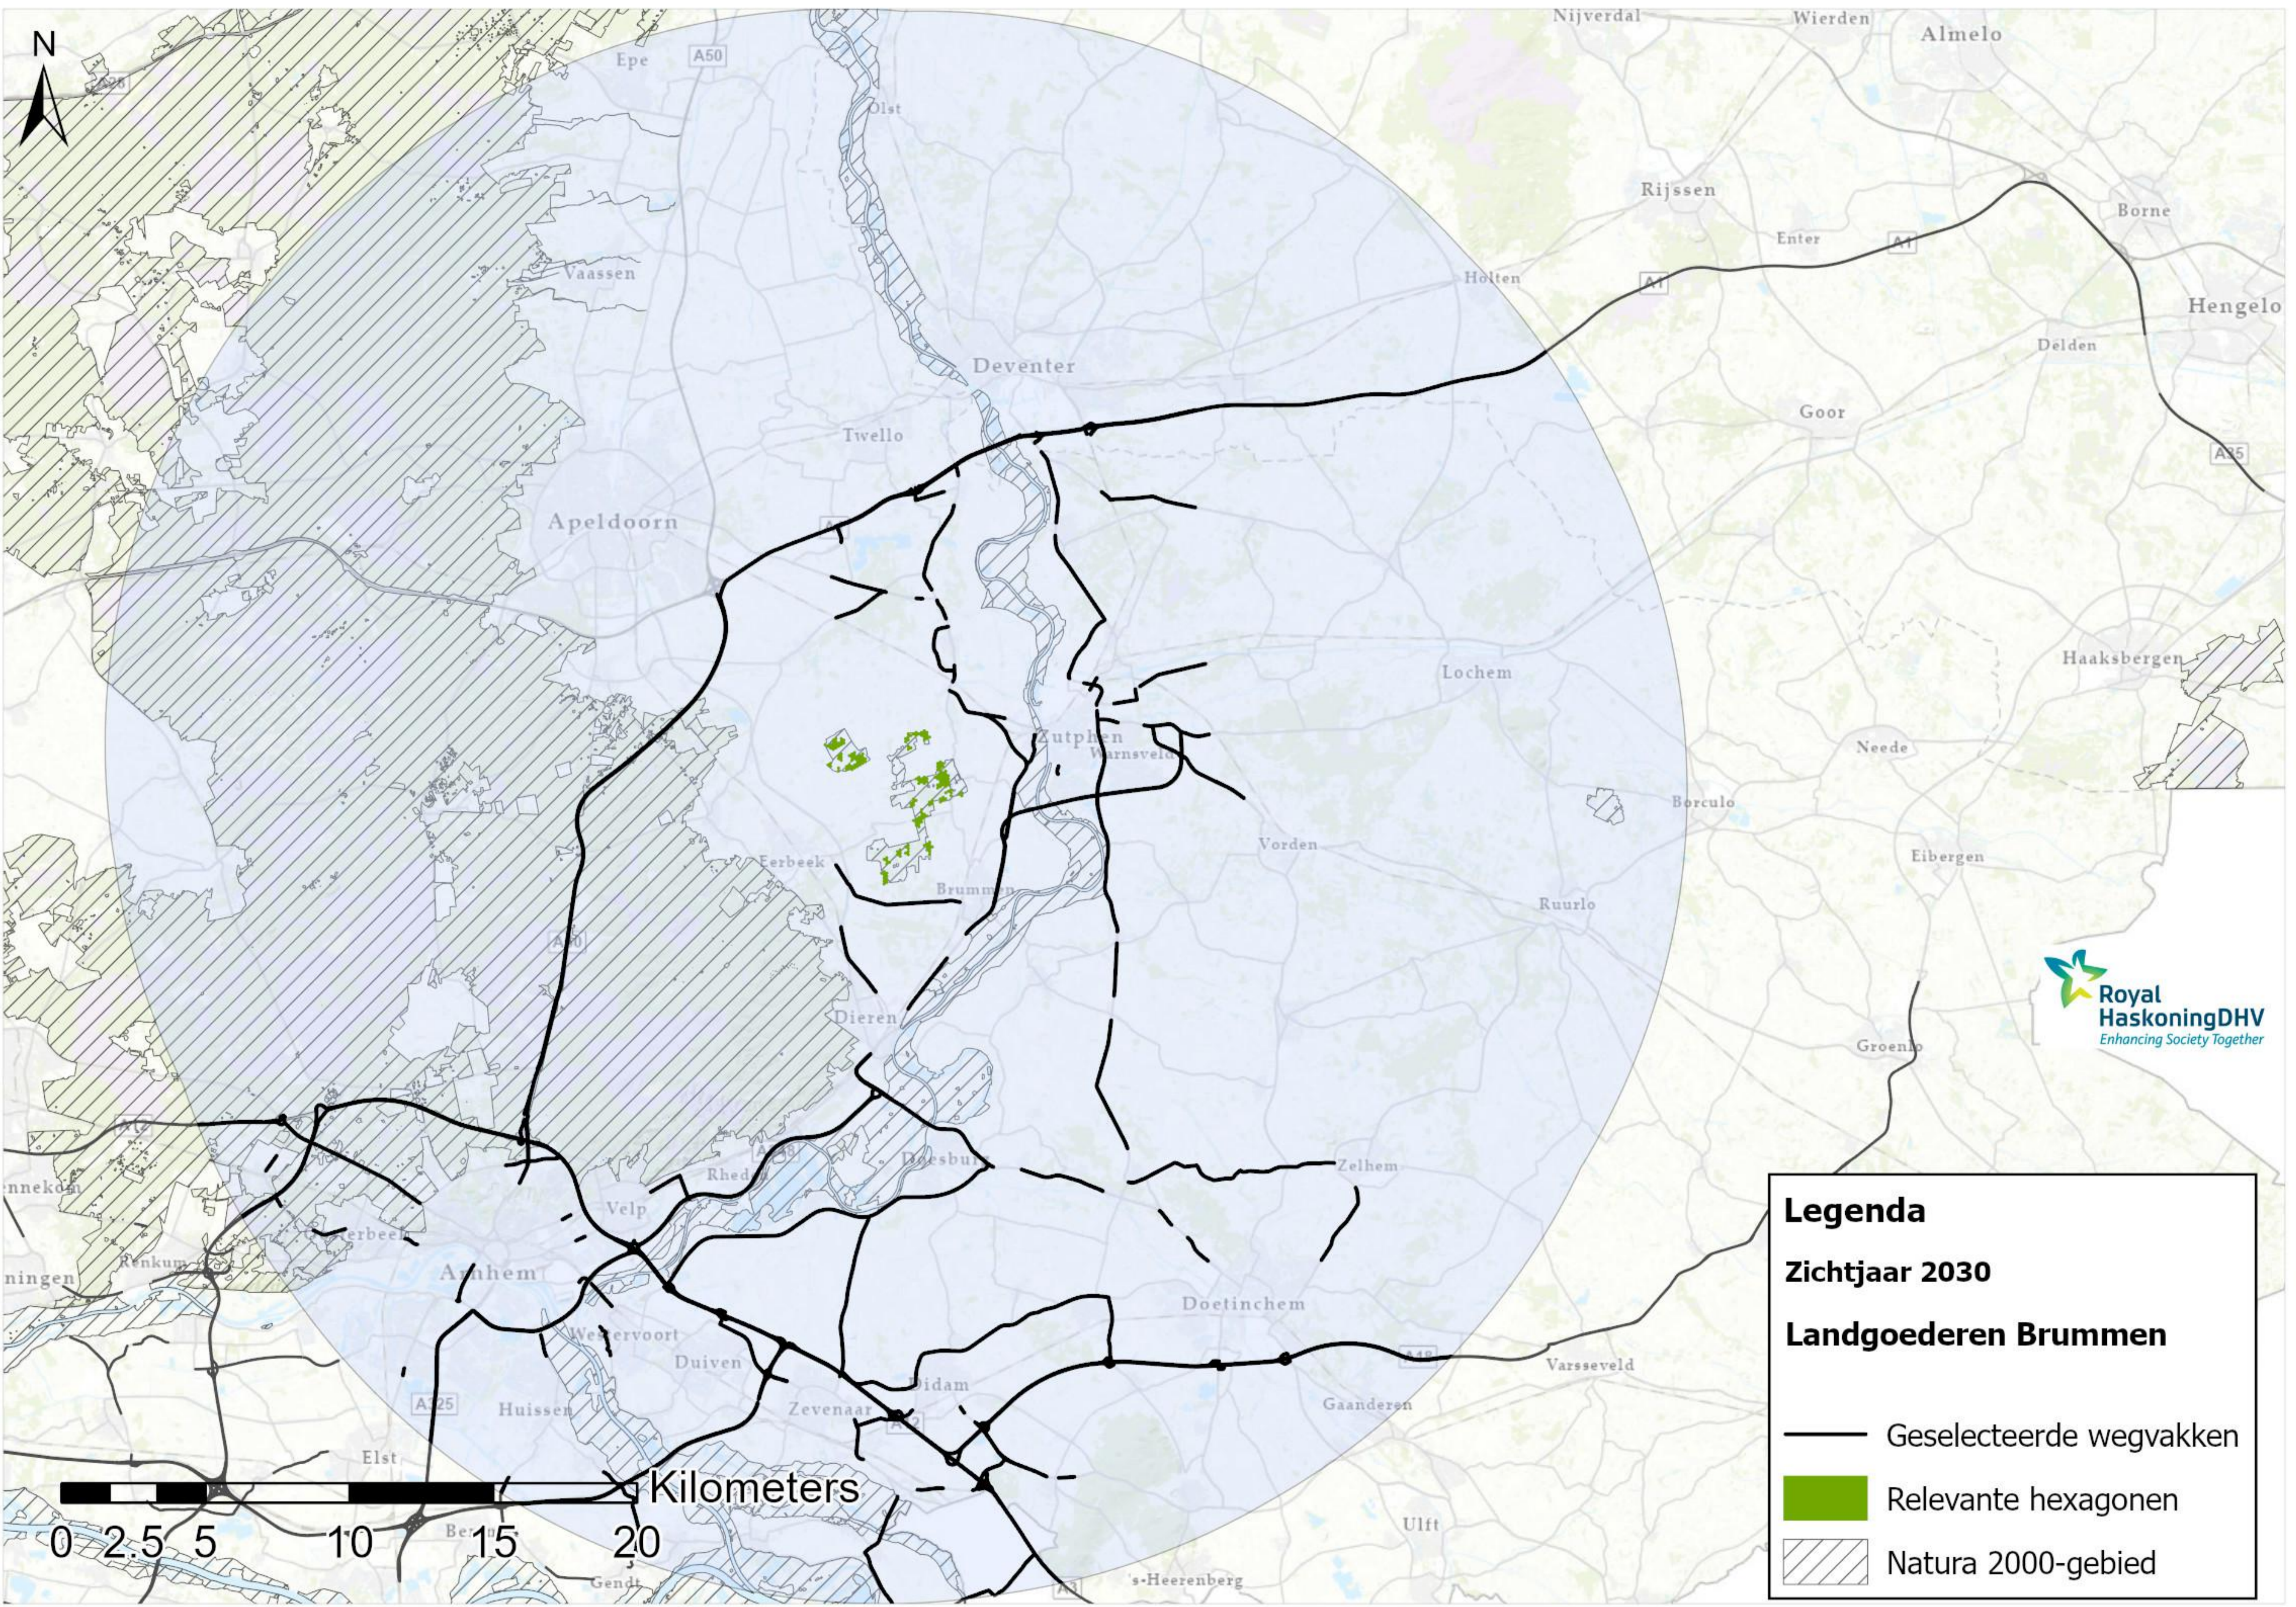

Legenda

Zichtjaar 2030

Kampina & Oosterwijkse Vennen

-  Geselecteerde wegvakken
-  Relevante hexagonen
-  Natura 2000-gebied

Legenda

Zichtjaar 2030

Landgoederen Brummen

-  Geselecteerde wegvakken
-  Relevante hexagonen
-  Natura 2000-gebied

Legenda

Zichtjaar 2030

Maasduinen

-  Geselecteerde wegvakken
-  Relevante hexagonen
-  Natura 2000-gebied

Legenda

Zichtjaar 2030

Meijndel & Berkheide

- Geselecteerde wegvakken
- Relevante hexagonen
- ▨ Natura 2000-gebied

Legenda

Zichtjaar 2030

Oosterschelde

- Geselecteerde wegvakken
- Relevante hexagonen
- ▨ Natura 2000-gebied

Legenda

Zichtjaar 2030

Solleveld & Kapittelduinen

- Geselecteerde wegvakken
- Relevante hexagonen
- ▨ Natura 2000-gebied

Legenda

Zichtjaar 2030

Westduinpark & Wapendal

- Geselecteerde wegvakken
- Relevante hexagonen
- ▨ Natura 2000-gebied