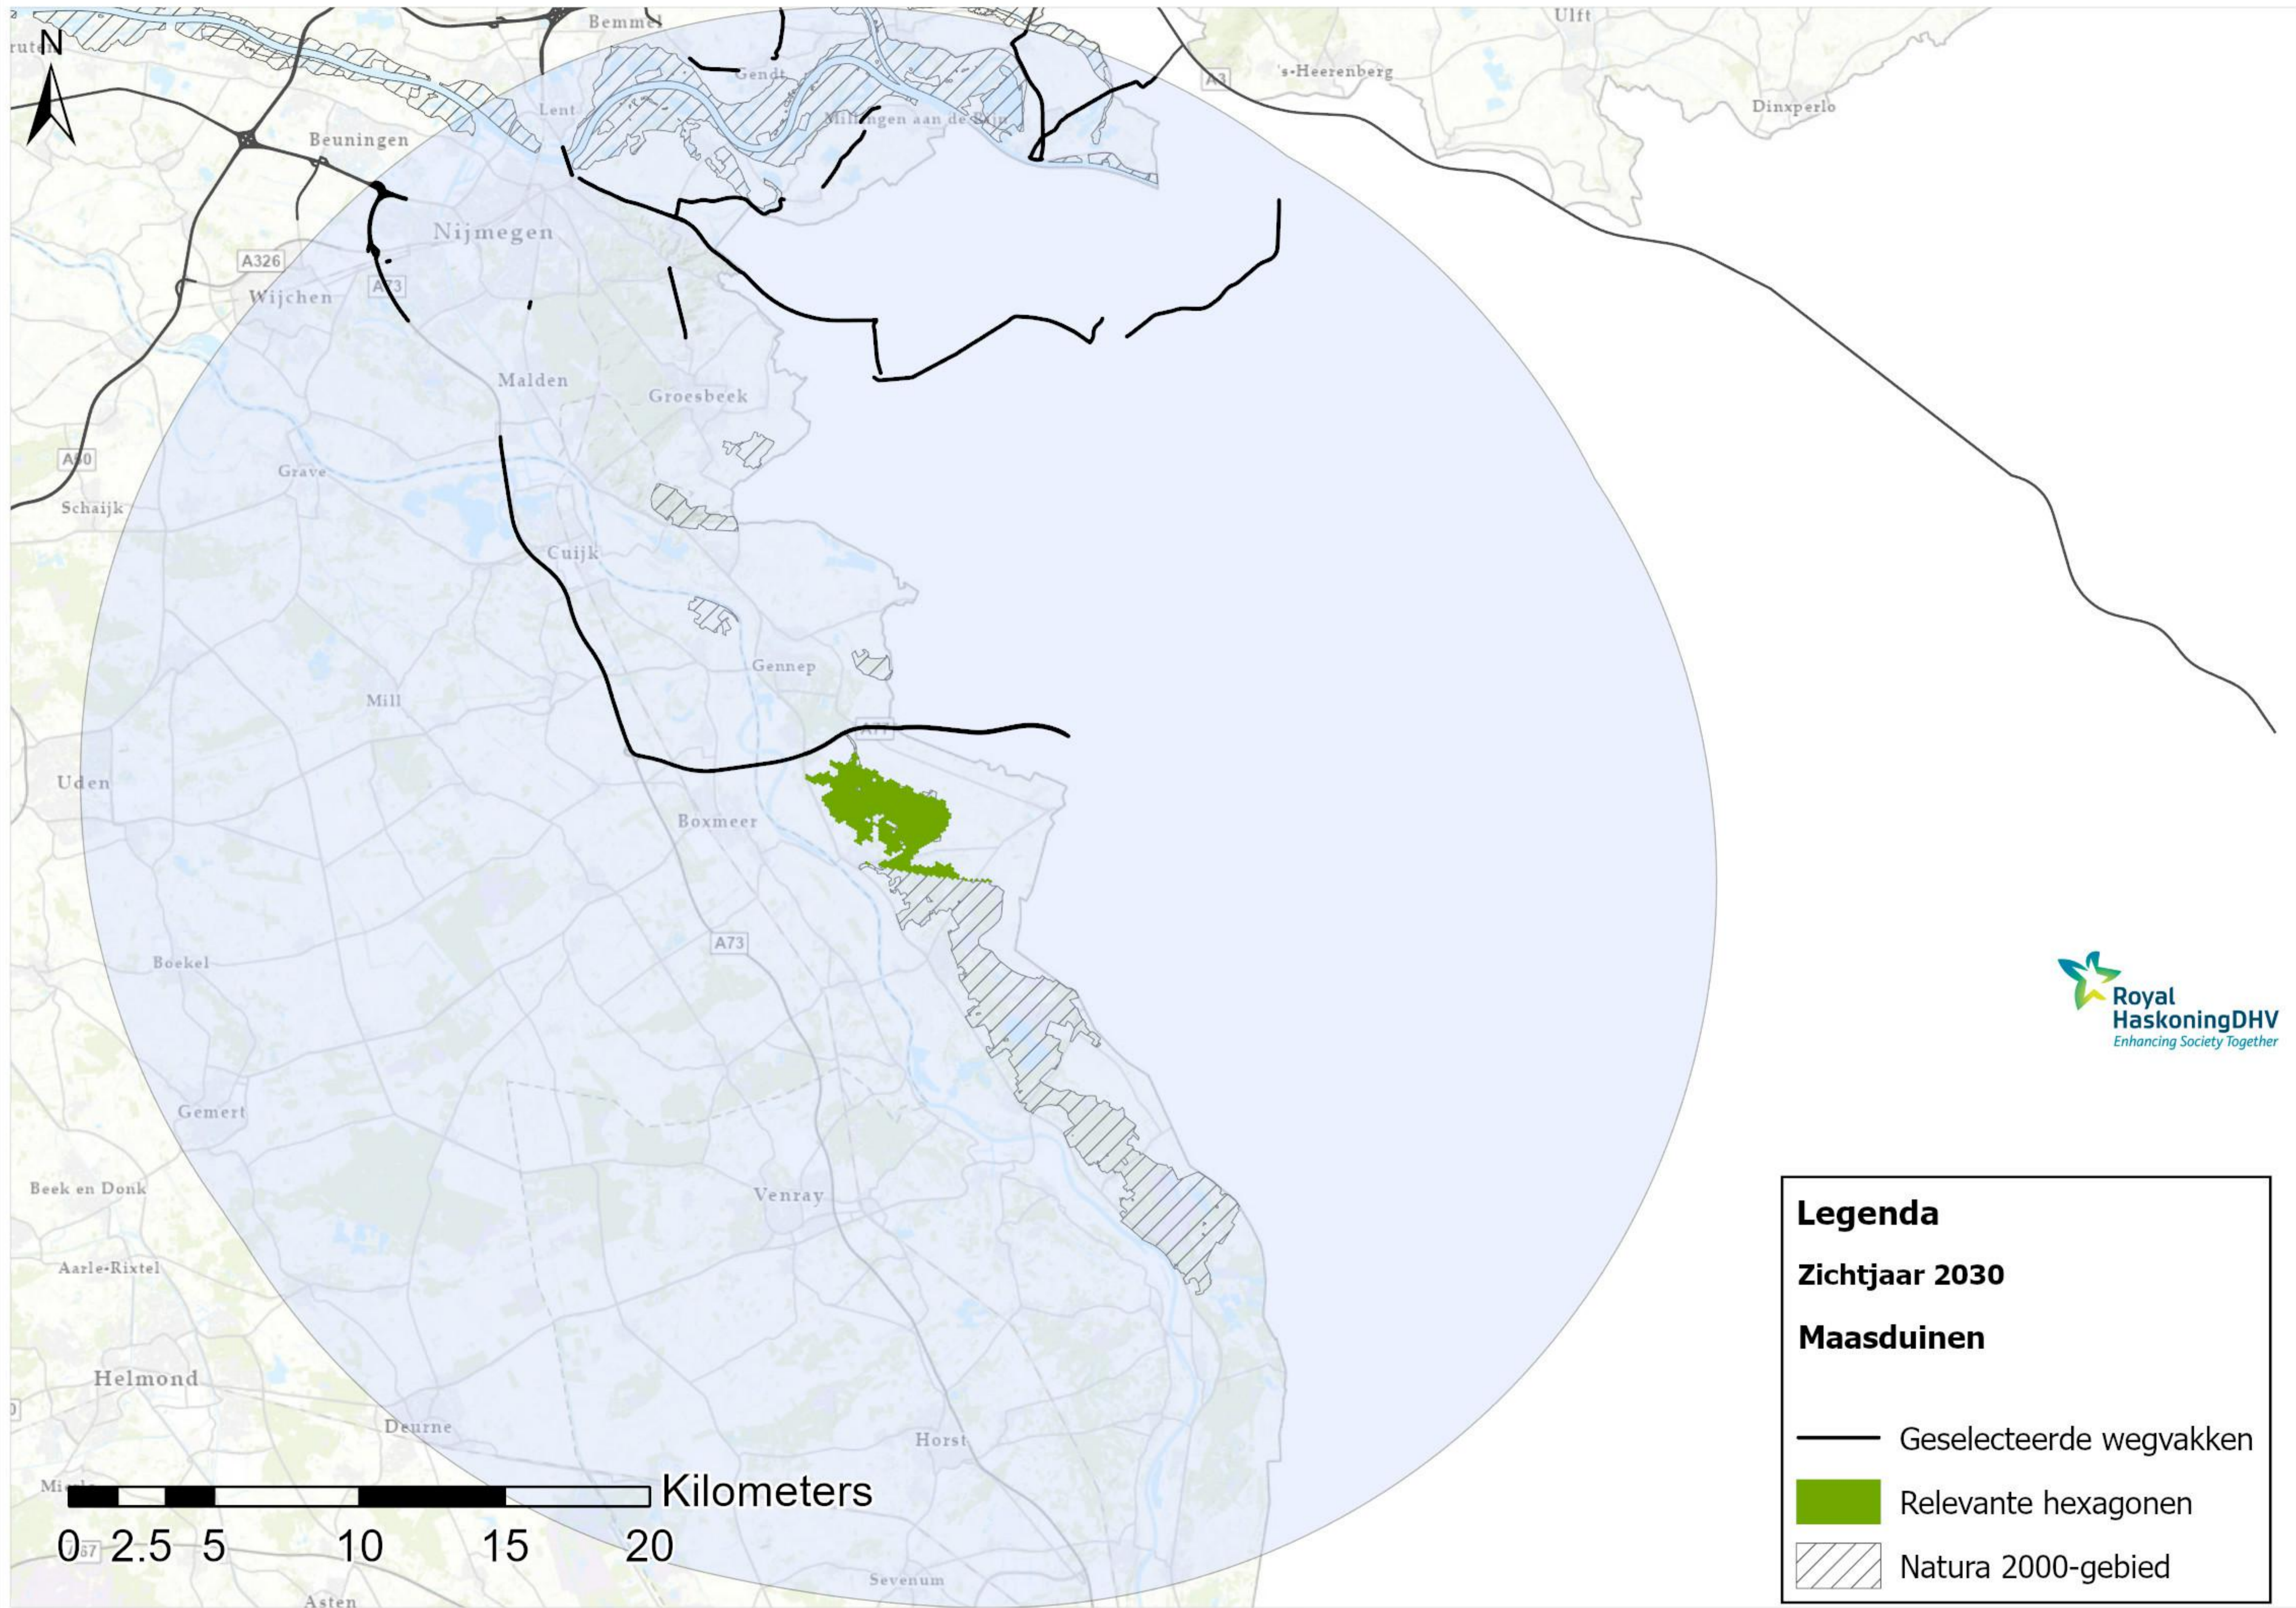

Legenda

Zichtjaar 2030

Kampina & Oosterwijkse Vennen

-  Geselecteerde wegvakken
-  Relevante hexagonen
-  Natura 2000-gebied

Legenda

Zichtjaar 2030

Landgoederen Brummen

-  Geselecteerde wegvakken
-  Relevante hexagonen
-  Natura 2000-gebied

Legenda

Zichtjaar 2030

Maasduinen

-  Geselecteerde wegvakken
-  Relevante hexagonen
-  Natura 2000-gebied

Legenda

Zichtjaar 2030

Meijndel & Berkheide

- Geselecteerde wegvakken
- Relevante hexagonen
- ▨ Natura 2000-gebied

Legenda

Zichtjaar 2030

Oosterschelde

- Geselecteerde wegvakken
- Relevante hexagonen
- ▨ Natura 2000-gebied

Legenda

Zichtjaar 2030

Solleveld & Kapittelduinen

- Geselecteerde wegvakken
- Relevante hexagonen
- ▨ Natura 2000-gebied

Legenda

Zichtjaar 2030

Westduinpark & Wapendal

- Geselecteerde wegvakken
- Relevante hexagonen
- ▨ Natura 2000-gebied