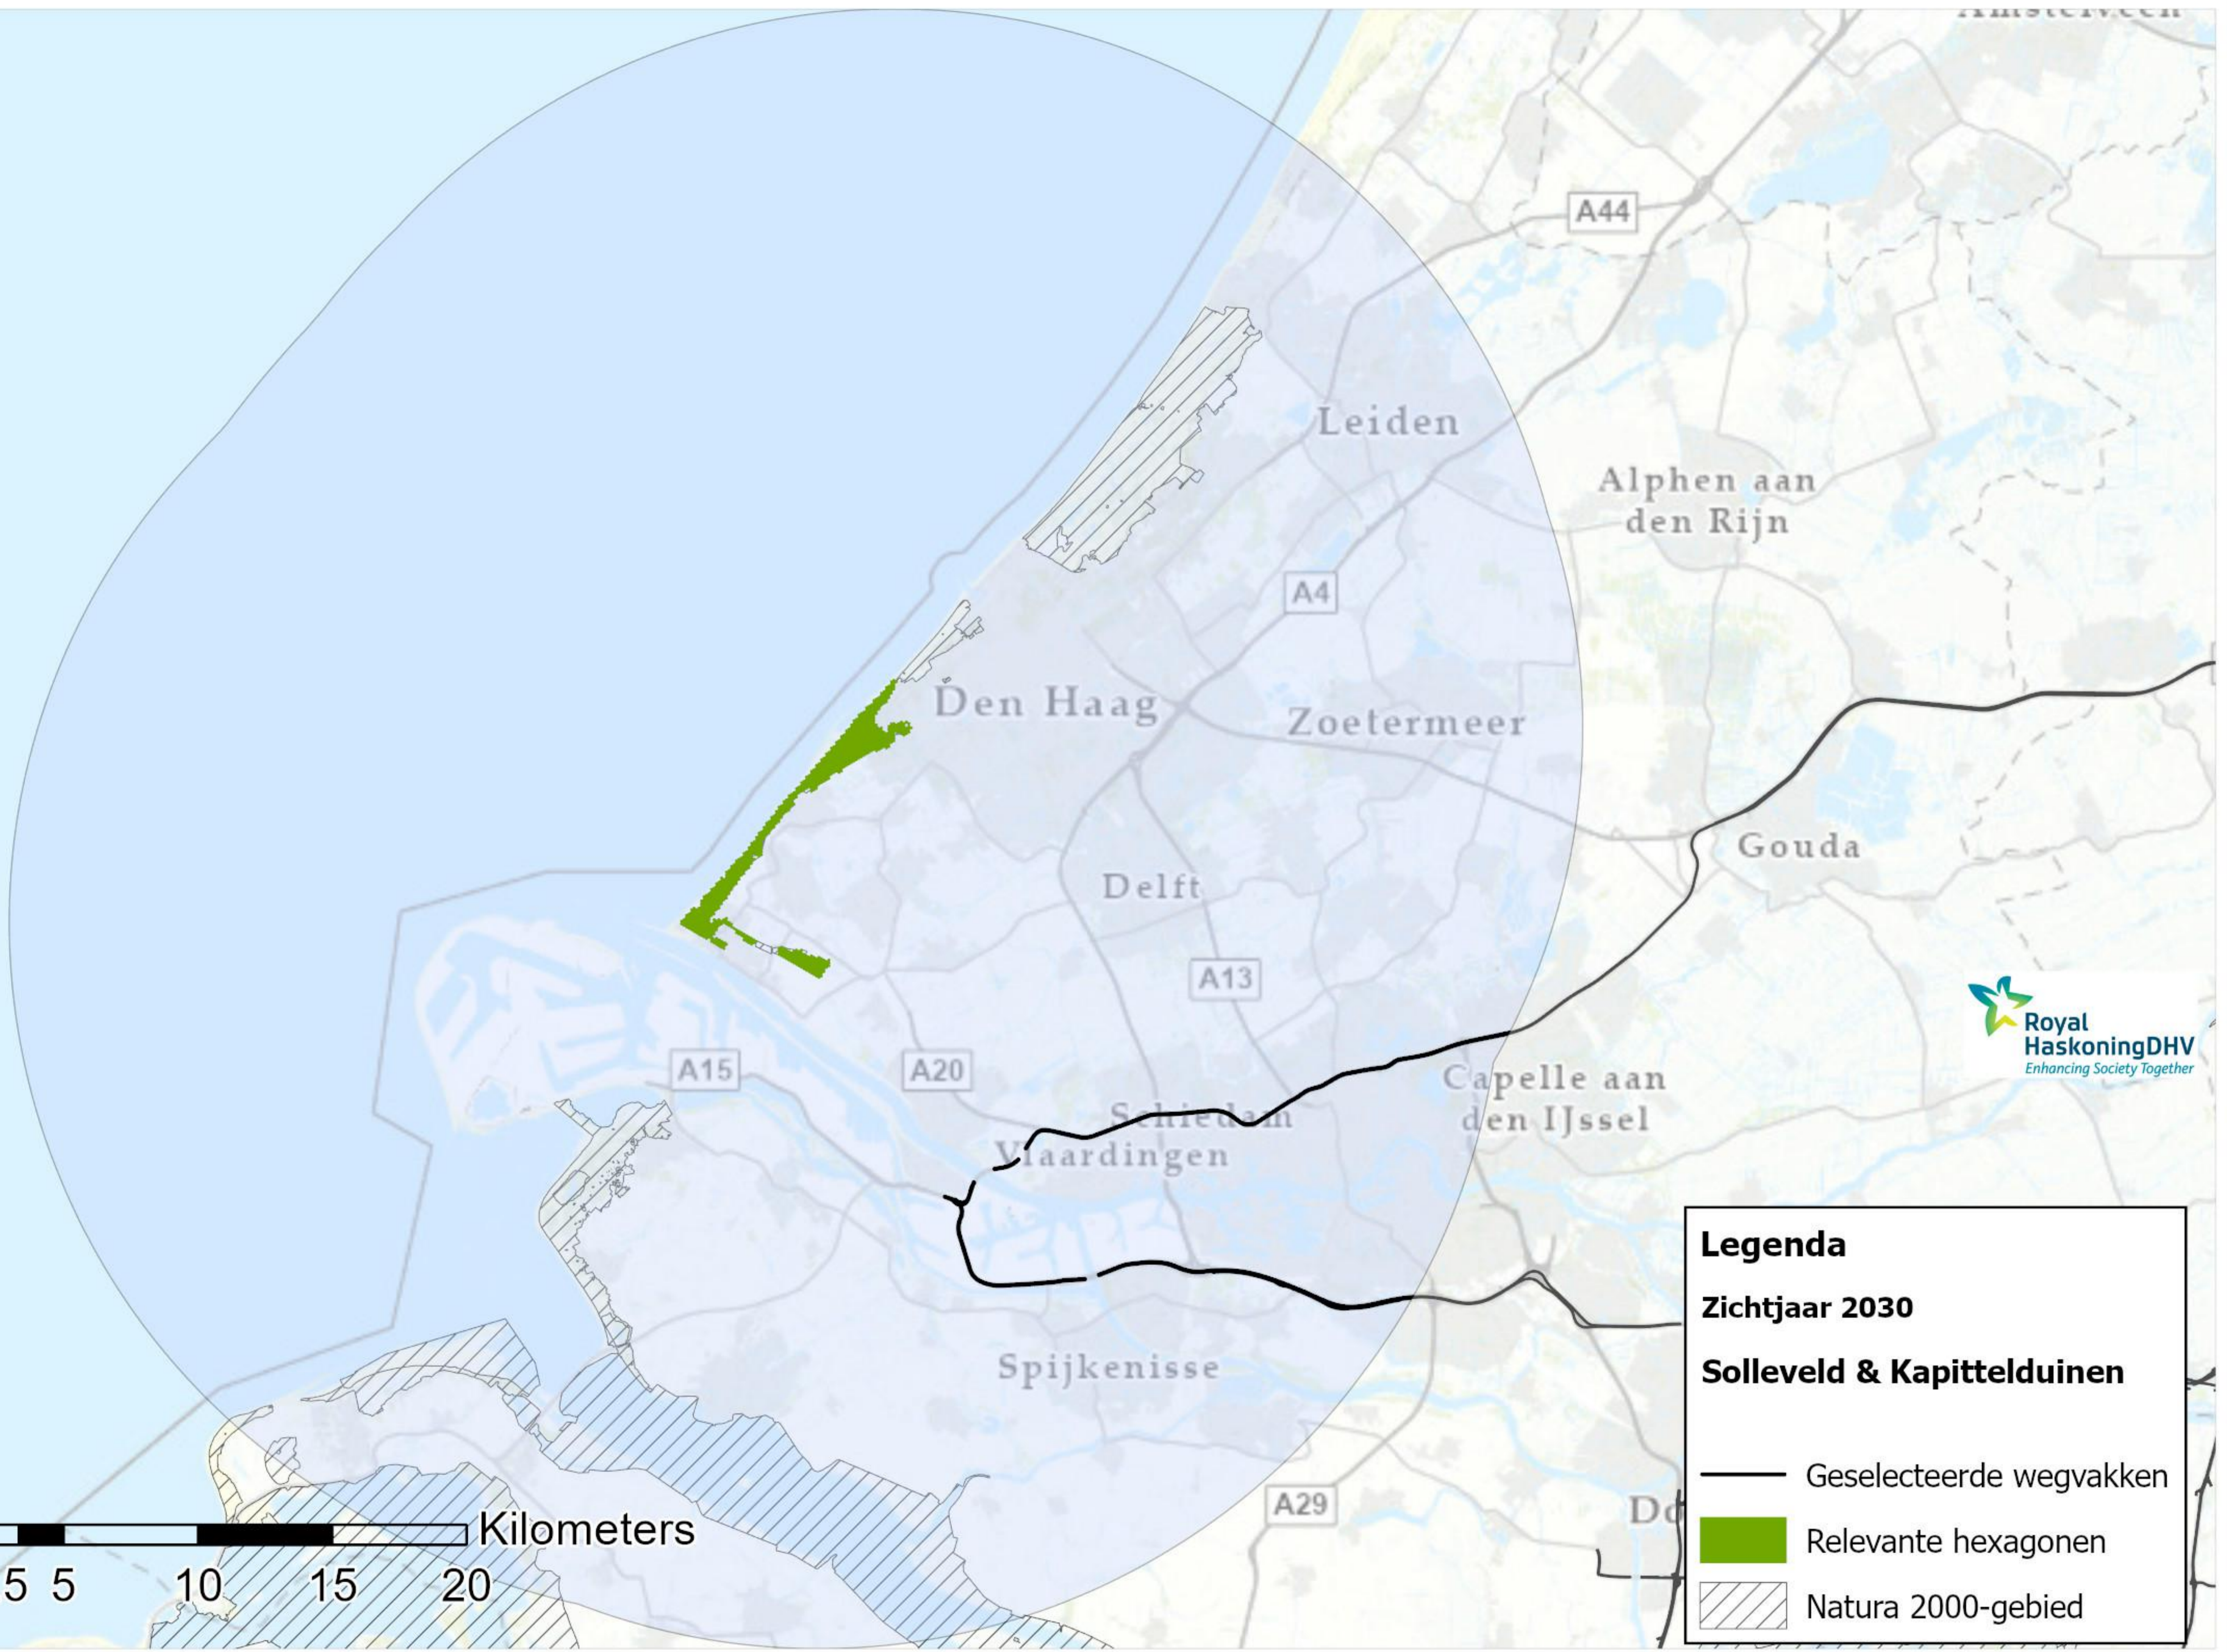

Legenda

Zichtjaar 2030

Maasduinen

-  Geselecteerde wegvakken
-  Relevante hexagonen
-  Natura 2000-gebied

Legenda

Zichtjaar 2030

Meijndel & Berkheide

- Geselecteerde wegvakken
- Relevante hexagonen
- ▨ Natura 2000-gebied

Legenda

Zichtjaar 2030

Oosterschelde

- Geselecteerde wegvakken
- Relevante hexagonen
- ▨ Natura 2000-gebied

Legenda

Zichtjaar 2030

Solleveld & Kapittelduinen

- Geselecteerde wegvakken
- Relevante hexagonen
- ▨ Natura 2000-gebied