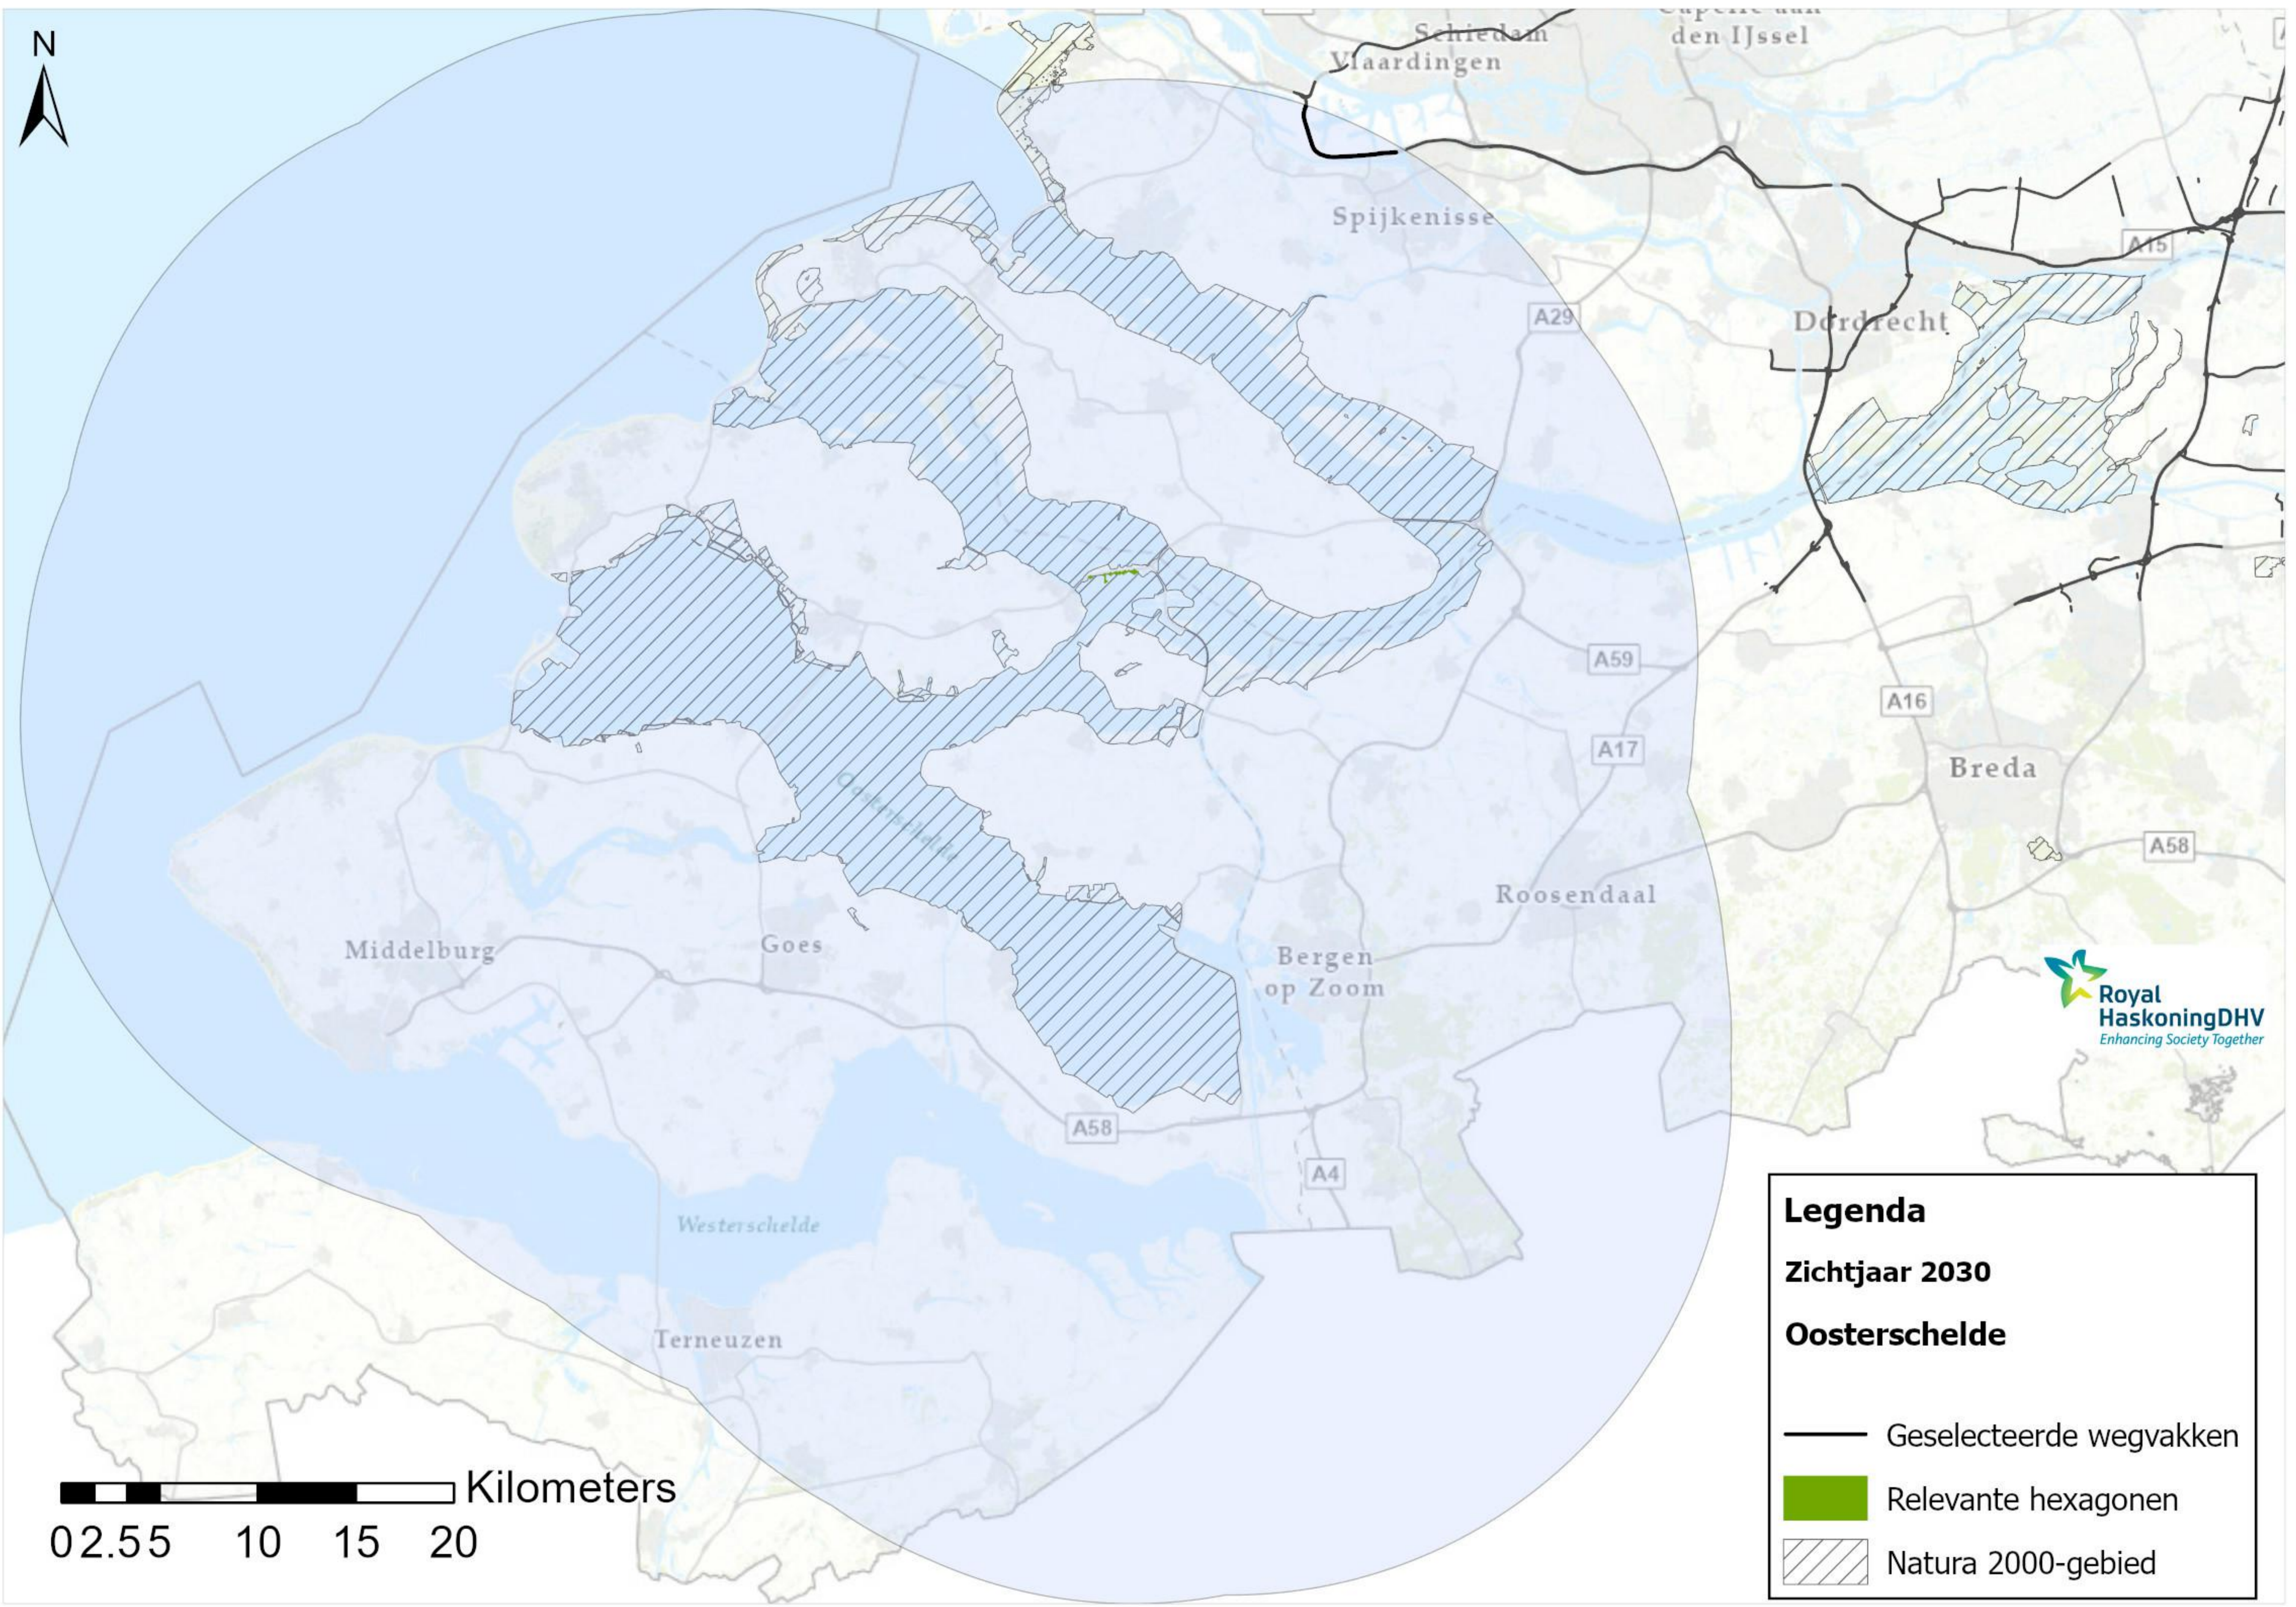

Legenda

Zichtjaar 2030

Maasduinen

-  Geselecteerde wegvakken
-  Relevante hexagonen
-  Natura 2000-gebied

Legenda

Zichtjaar 2030

Meijndel & Berkheide

- Geselecteerde wegvakken
- Relevante hexagonen
- ▨ Natura 2000-gebied

Legenda

Zichtjaar 2030

Oosterschelde

- Geselecteerde wegvakken
- Relevante hexagonen
- ▨ Natura 2000-gebied

Legenda

Zichtjaar 2030

Solleveld & Kapittelduinen

- Geselecteerde wegvakken
- Relevante hexagonen
- ▨ Natura 2000-gebied